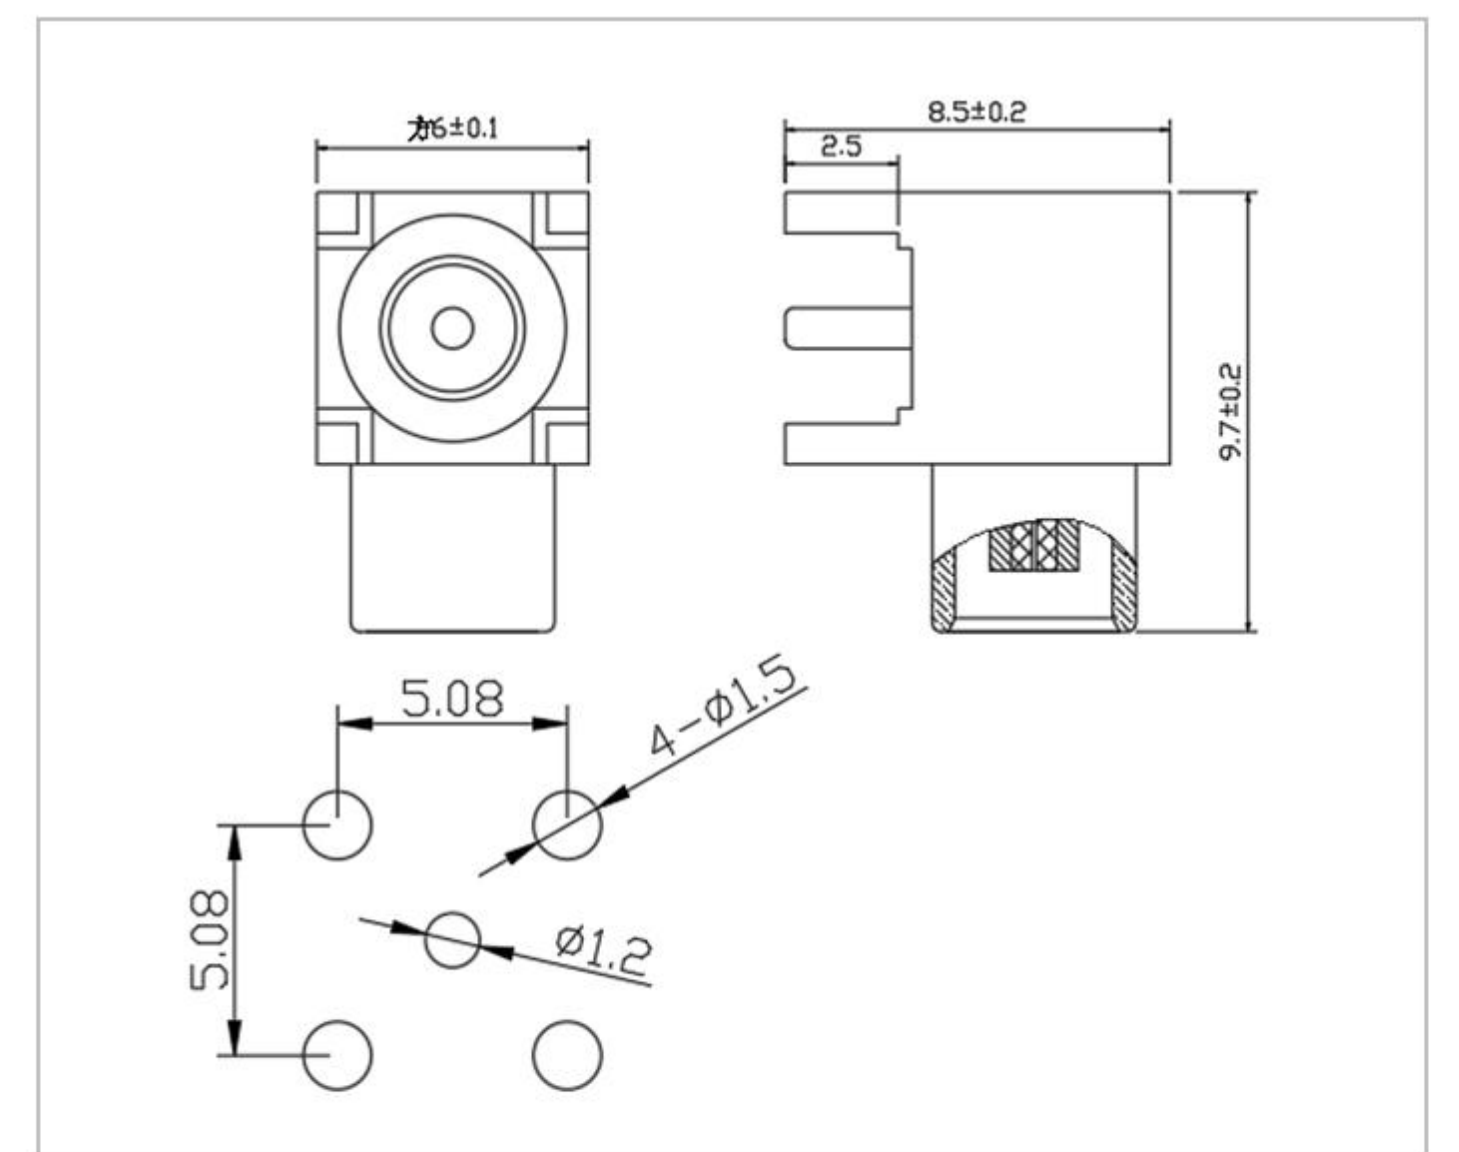

名称: MCX 系列射频同轴连接器

型号: MCX-K-SMT-301-H6.9

名称: MCX 系列射频同轴连接器

型号: MCX-KWE-H9.7X8.2

名称: MCX 系列射频同轴连接器

型号: MCX-KWE-H9.7X8.5-TJ

名称: MMCX 系列射频同轴连接器

型号: MMCX-75KE-221-H5.8