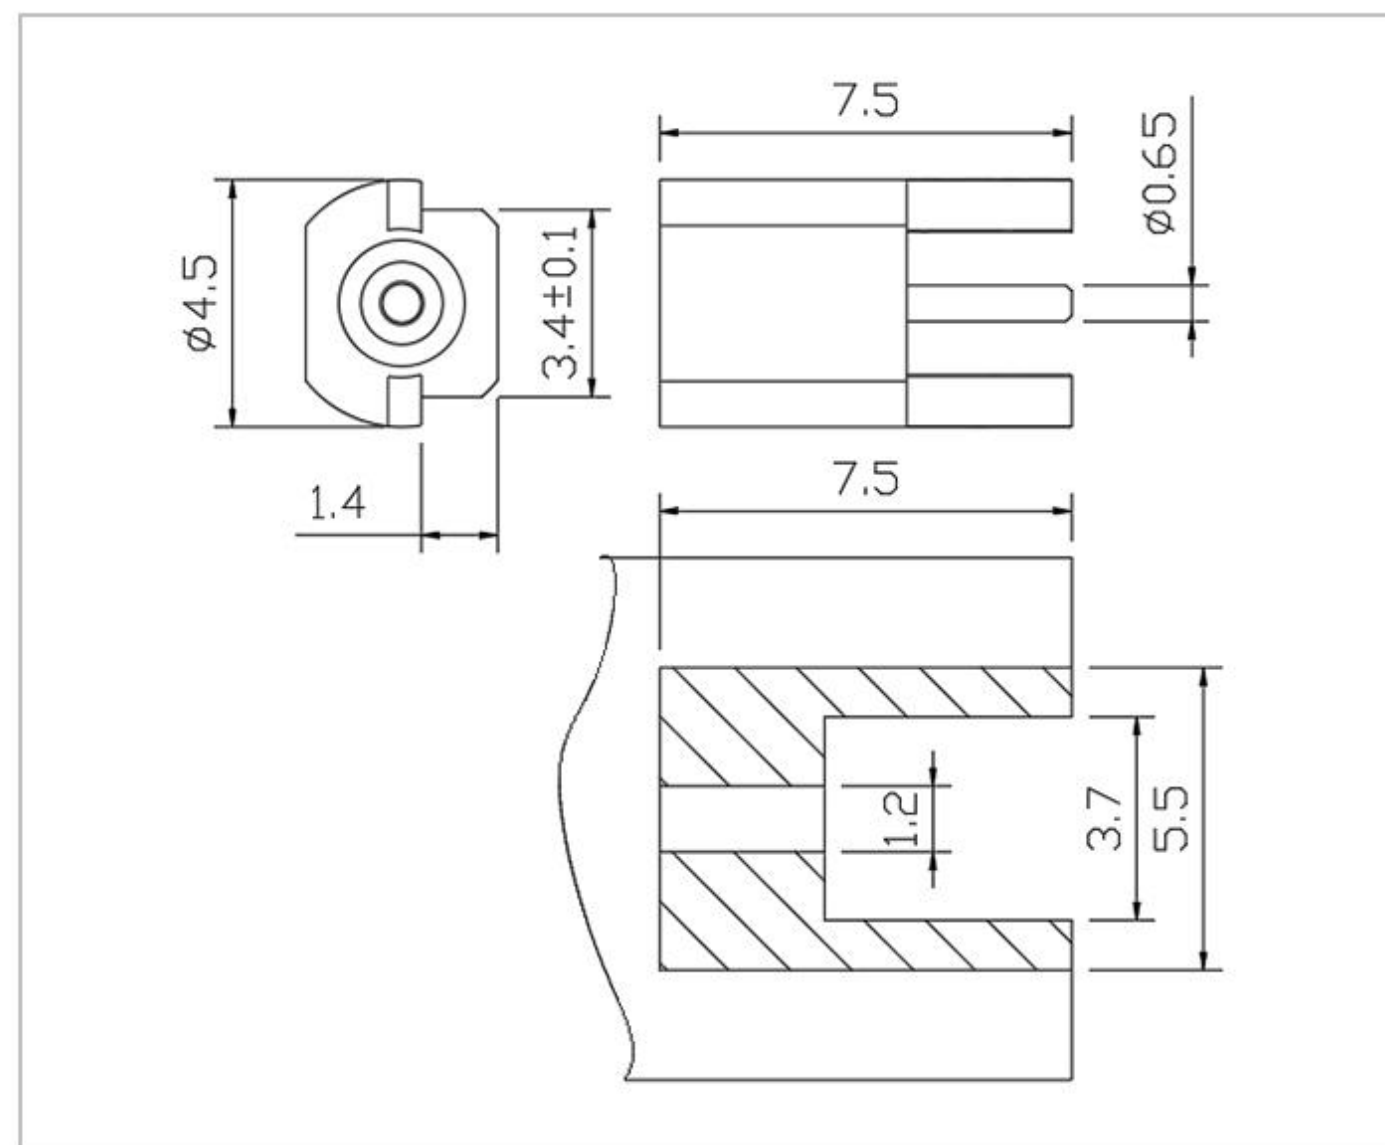

名称: MCX 系列射频同轴连接器

型号: MCX-K-SMT-301-H6.9

名称: MCX 系列射频同轴连接器

型号: MCX-KWE-H9.7X8.2

名称: MCX 系列射频同轴连接器

型号: MCX-KWE-H9.7X8.5-TJ

名称: MMCX 系列射频同轴连接器

型号: MMCX-75KE-221-H5.8