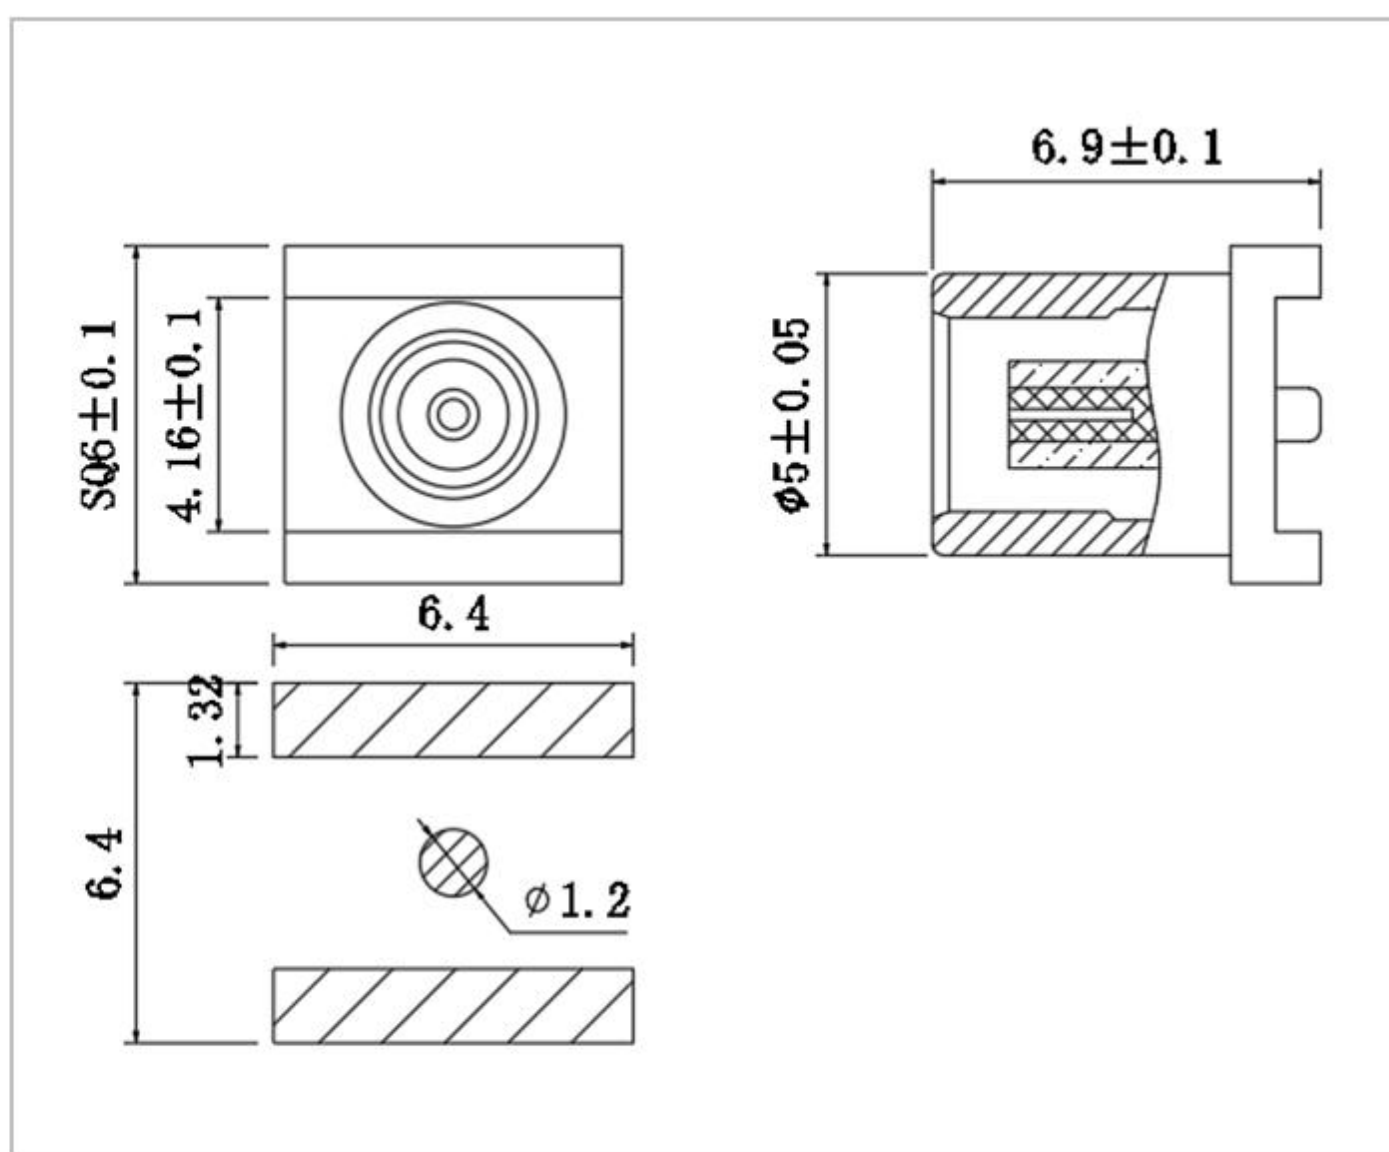

名称: MCX 系列射频同轴连接器

型号: MCX-KE-101-H9.3

名称: MCX 系列射频同轴连接器

型号: MCX-KE-101-H9.5-TJ

名称: MCX 系列射频同轴连接器

型号: MCX-K-H16.2-1.1

名称: MCX 系列射频同轴连接器

型号: MCX-KH-401-H9.5