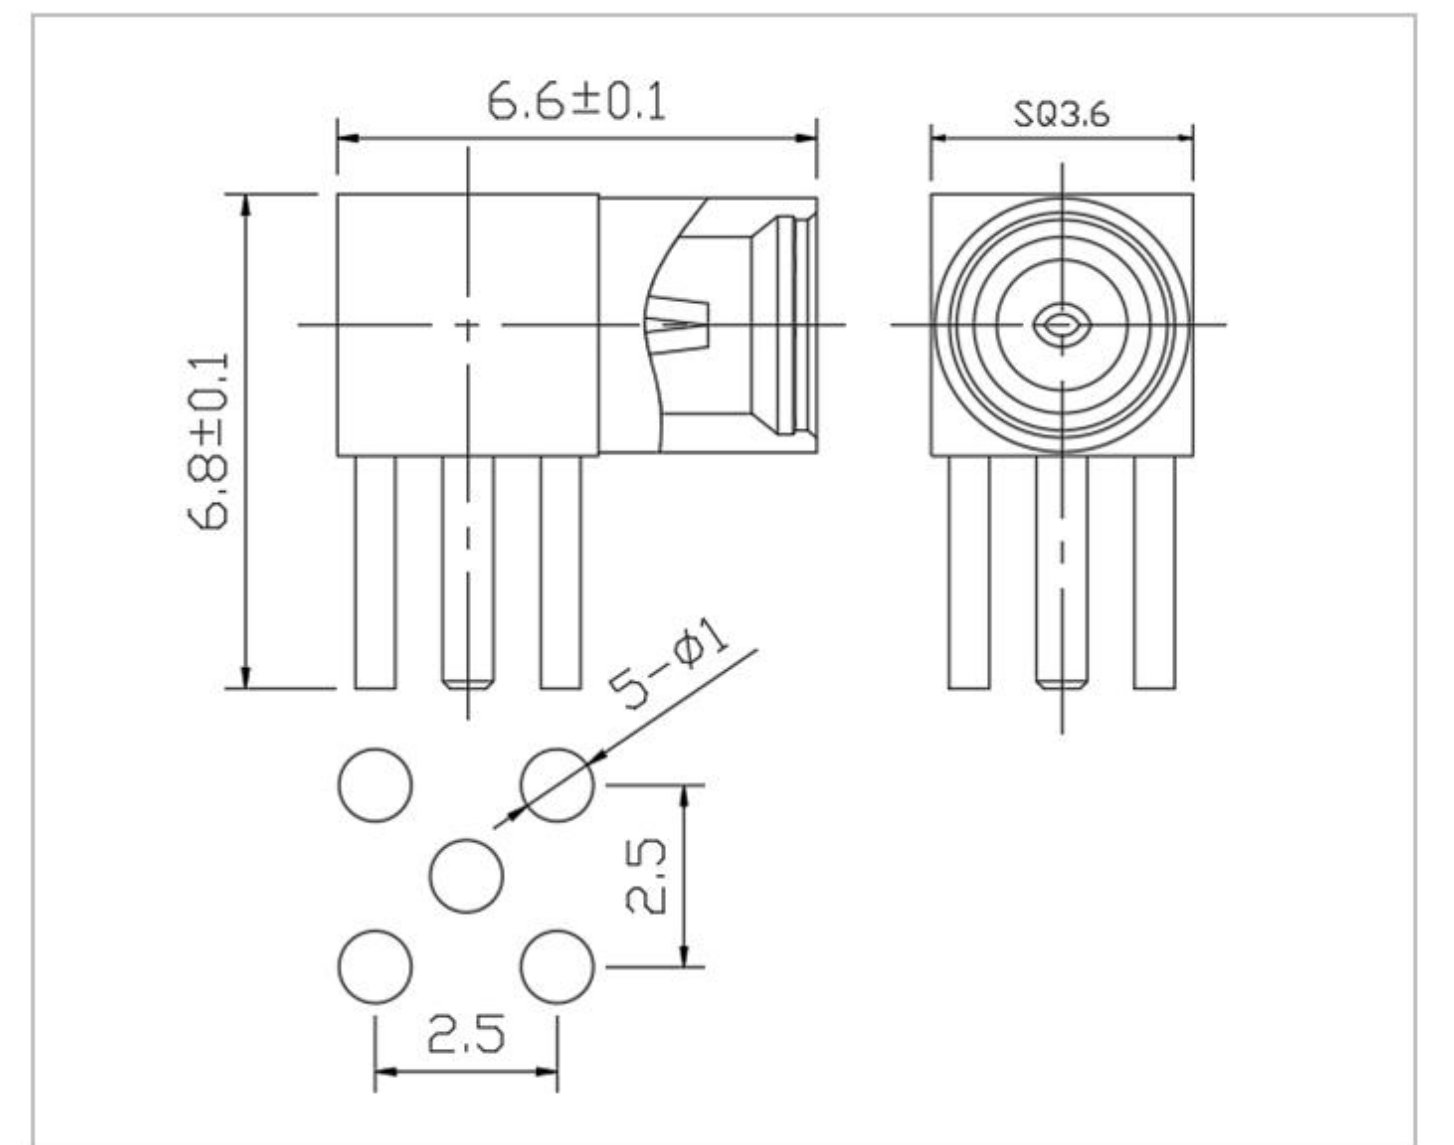

名称: MMCX 系列射频同轴连接器

型号: MMCX-75KWE-H6.6X6.8