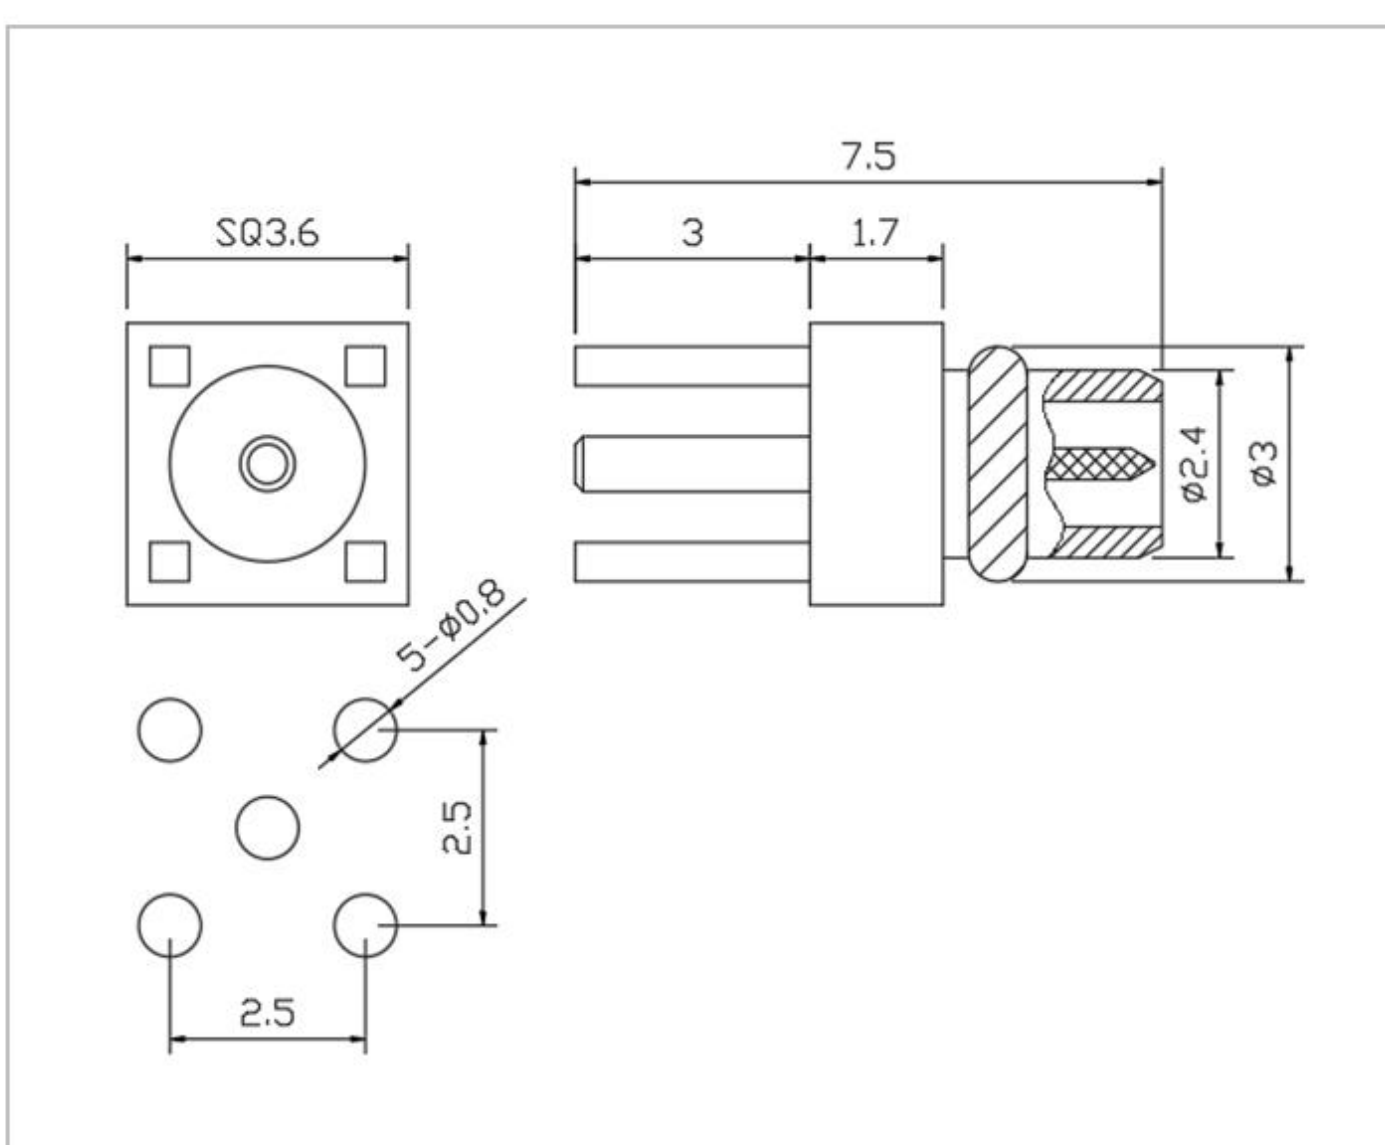

名称: MMCX 系列射频同轴连接器

型号: MMCX-JE-H7.5