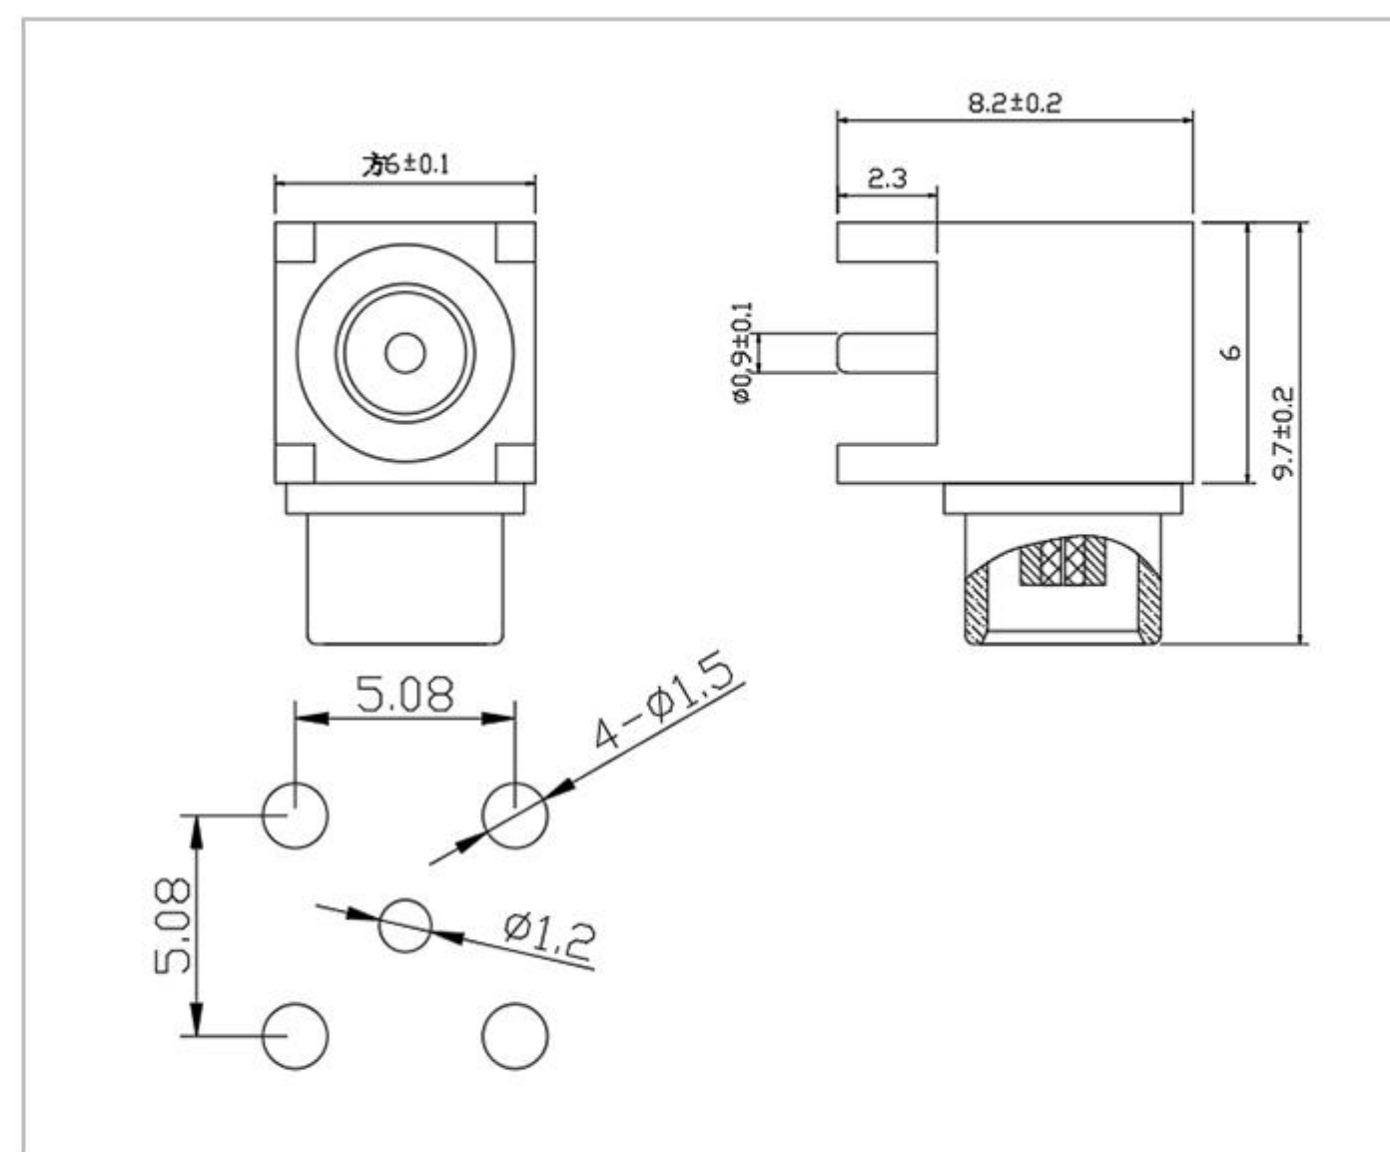

名称: MCX 系列射频同轴连接器

型号: MCX-K-SMT-301-H6.9

名称: MCX 系列射频同轴连接器

型号: MCX-KWE-H9.7X8.2

名称: MCX 系列射频同轴连接器

型号: MCX-KWE-H9.7X8.5-TJ

名称: MMCX 系列射频同轴连接器

型号: MMCX-75KE-221-H5.8