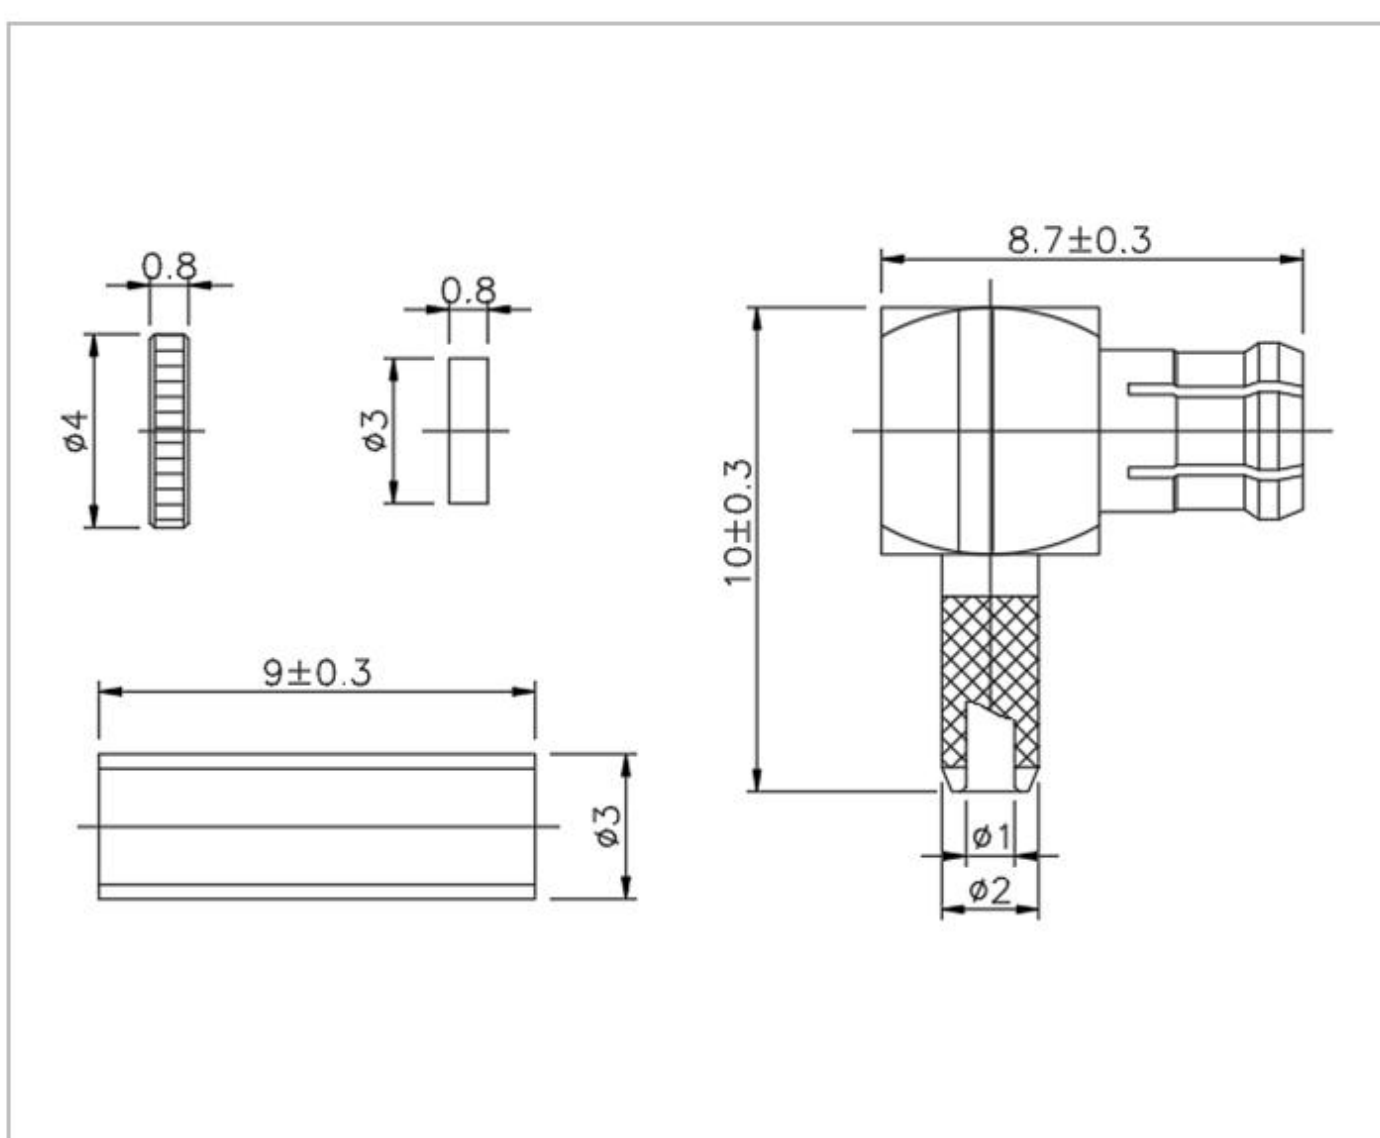

名称: MCX 系列射频同轴连接器

型号: MCX-JE-H8.6-TJ

名称: MCX 系列射频同轴连接器

型号: MCX-J-H15.7-1.8

名称: MCX 系列射频同轴连接器

型号: MCX-JWE-211-H10.2X8.5

名称: MCX 系列射频同轴连接器

型号: MCX-JW-H10X8.7-1.0