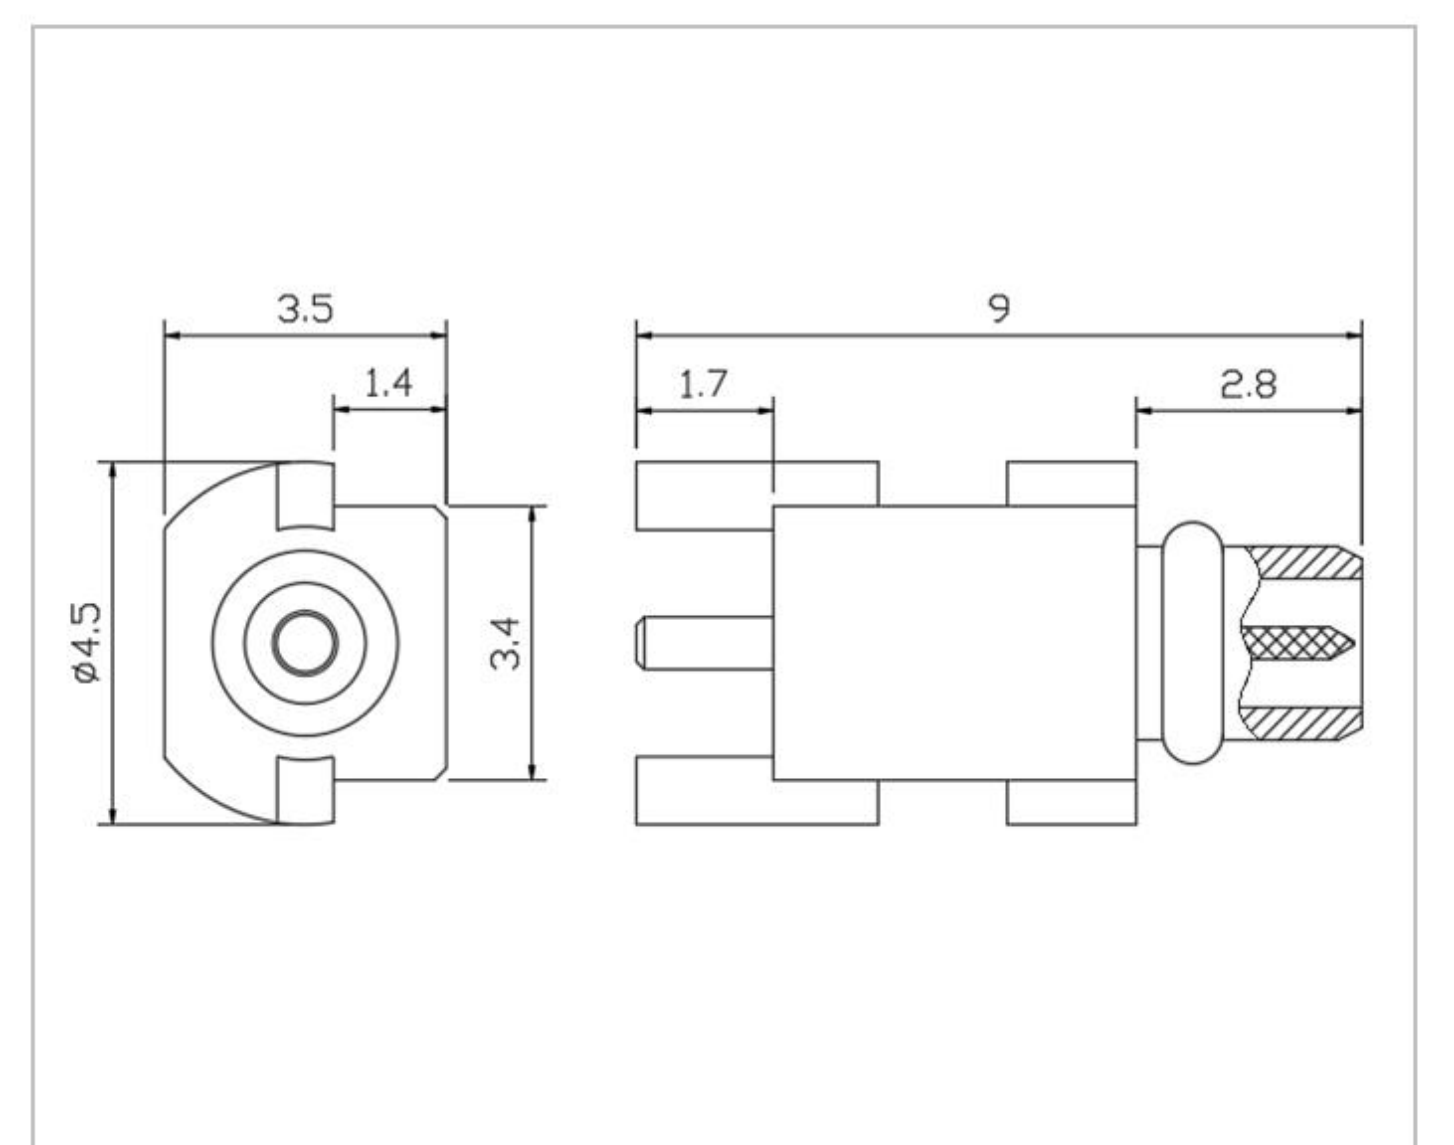

名称: MMCX 系列射频同轴连接器

型号: MMCX-75KH-401-H7.5X3.5

名称: MMCX 系列射频同轴连接器

型号: MMCX-75KWE-H6.6X6.8

名称: MMCX 系列射频同轴连接器

型号: MMCX-JE-H7.5

名称: MMCX 系列射频同轴连接器

型号: MMCX-J-H13.2-1.6