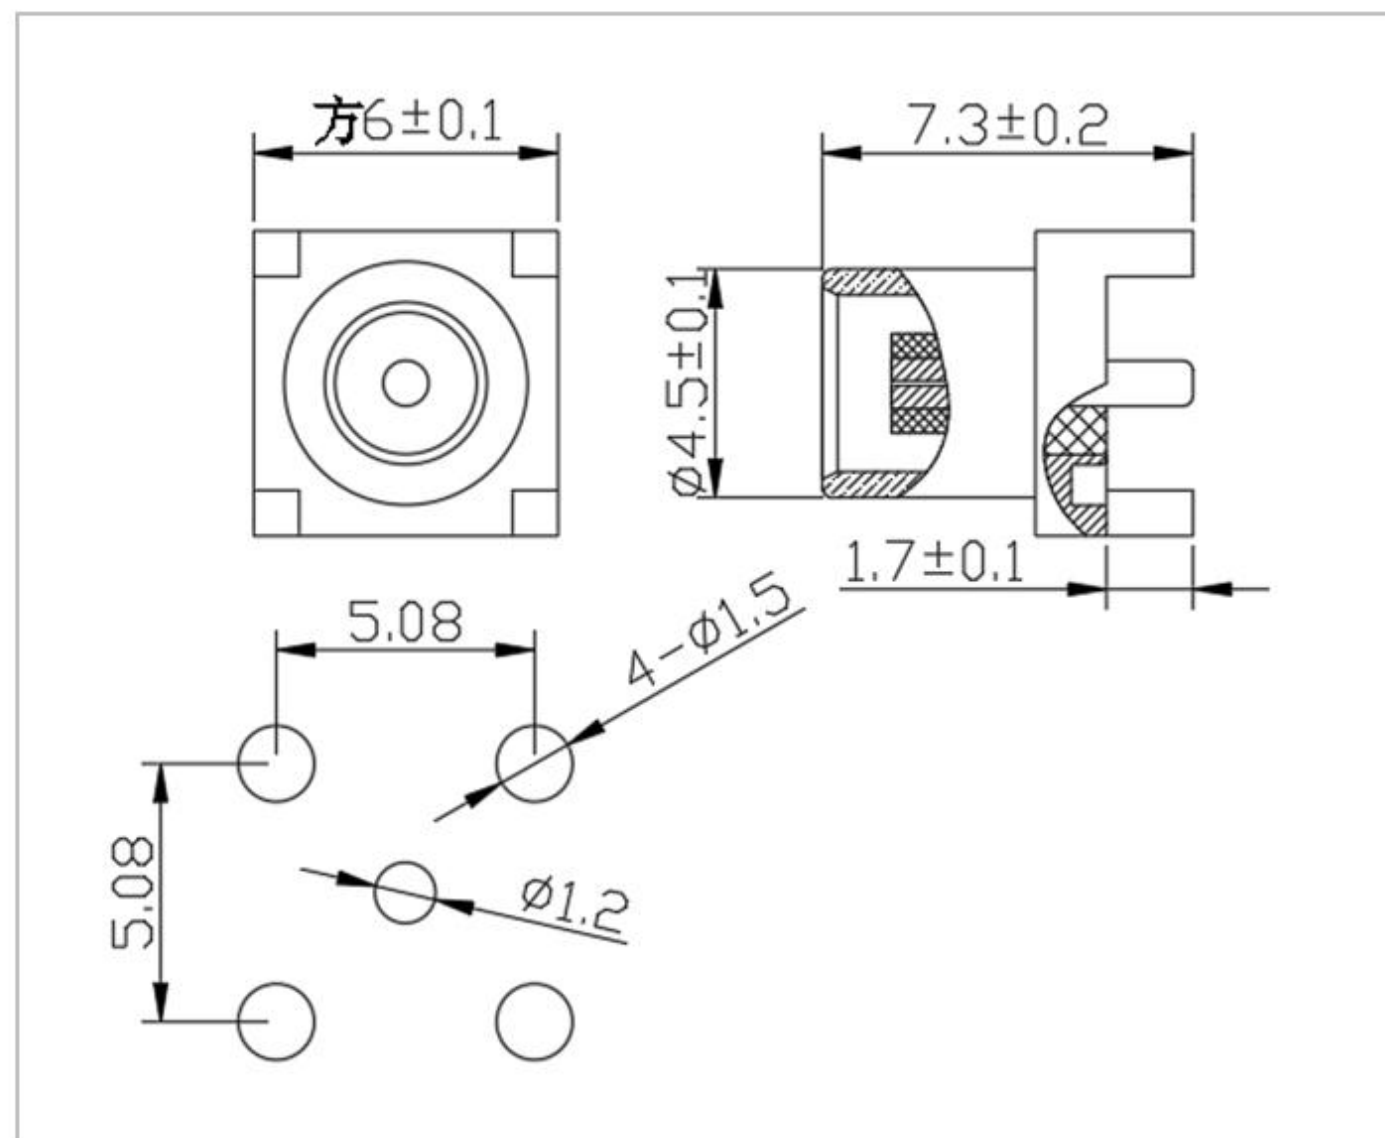

名称: MCX 系列射频同轴连接器