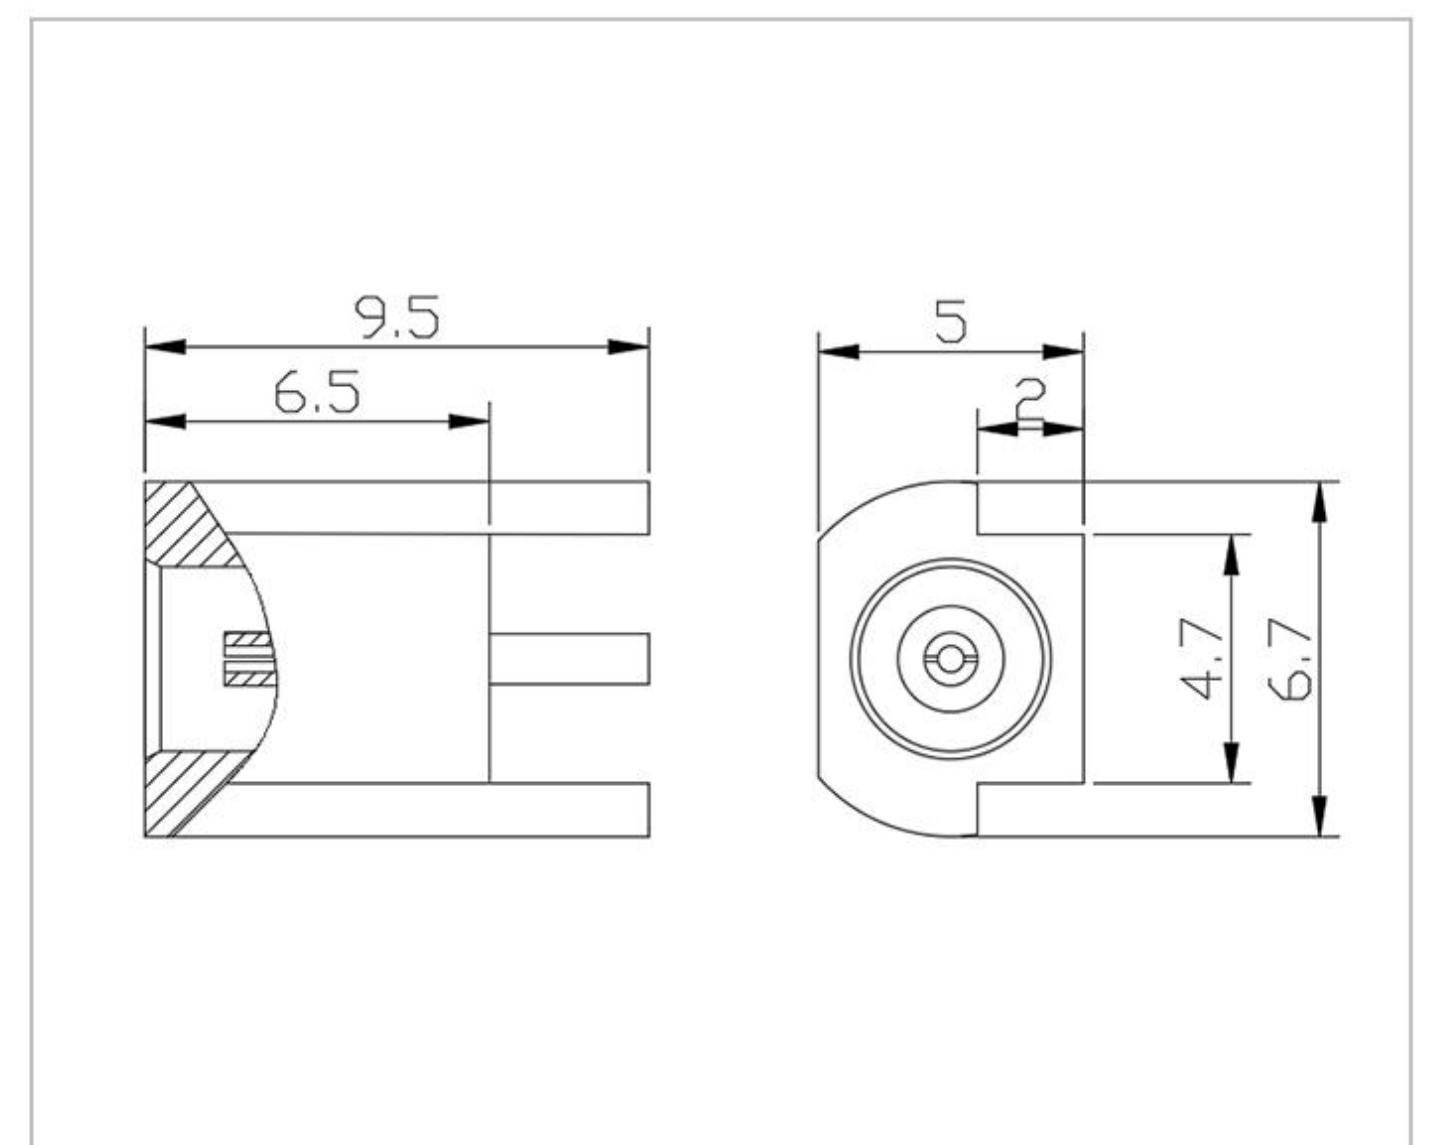

名称: MCX 系列射频同轴连接器