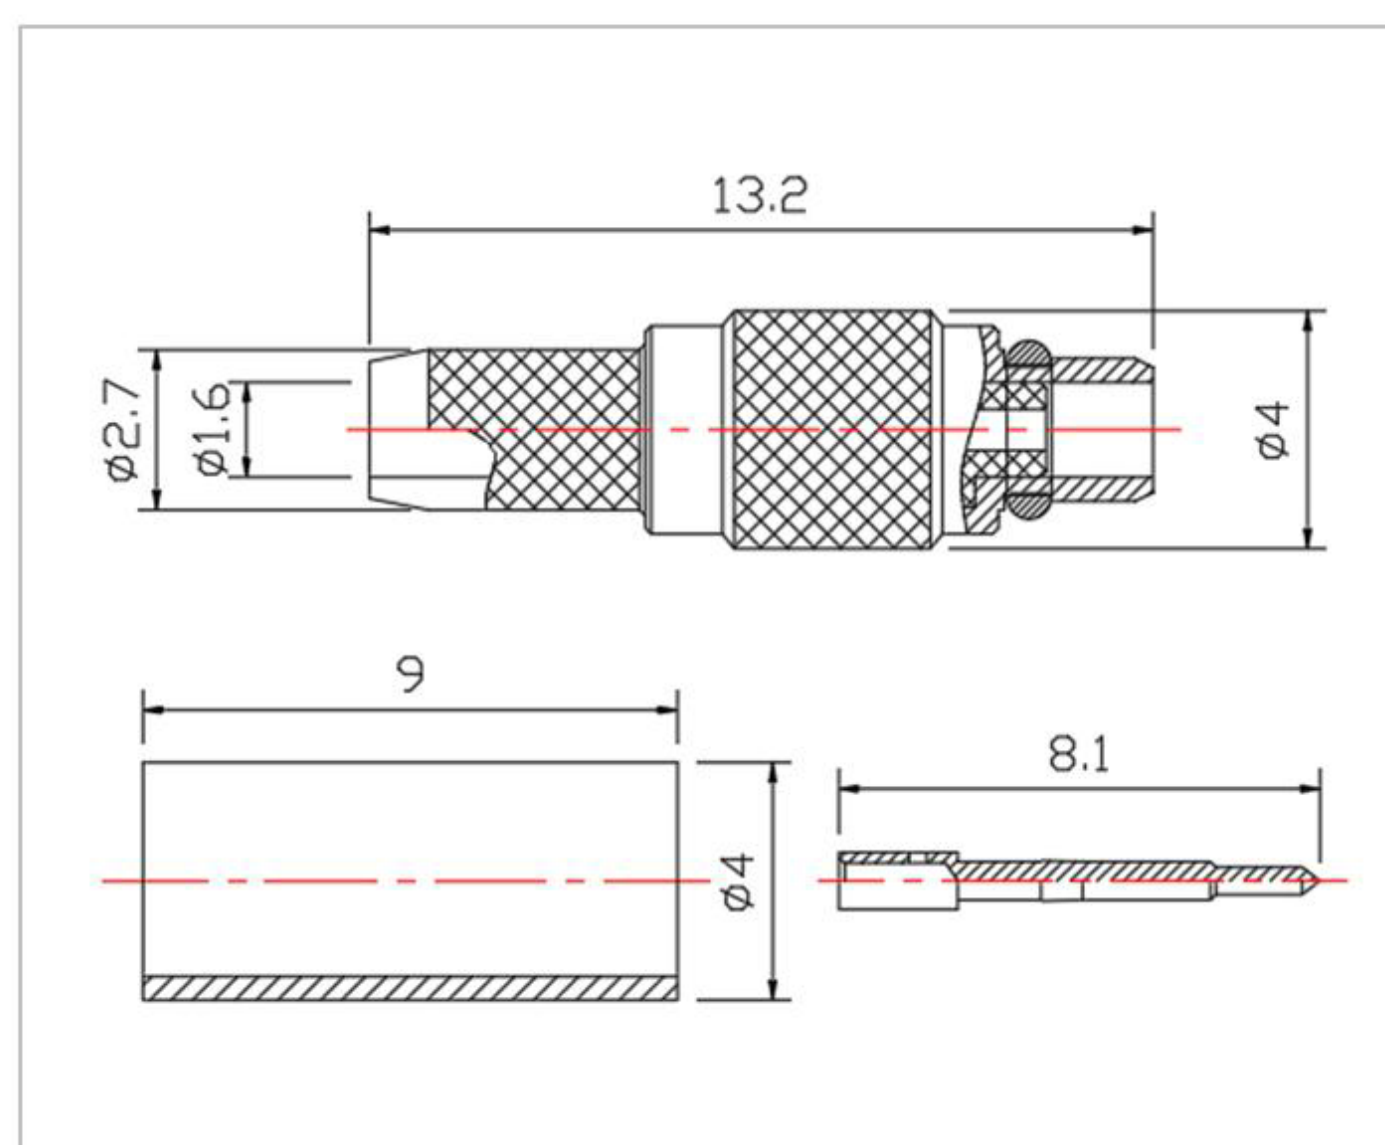

名称: MMCX 系列射频同轴连接器

型号: MMCX-75KH-401-H7.5X3.5

名称: MMCX 系列射频同轴连接器

型号: MMCX-75KWE-H6.6X6.8

名称: MMCX 系列射频同轴连接器

型号: MMCX-JE-H7.5

名称: MMCX 系列射频同轴连接器

型号: MMCX-J-H13.2-1.6