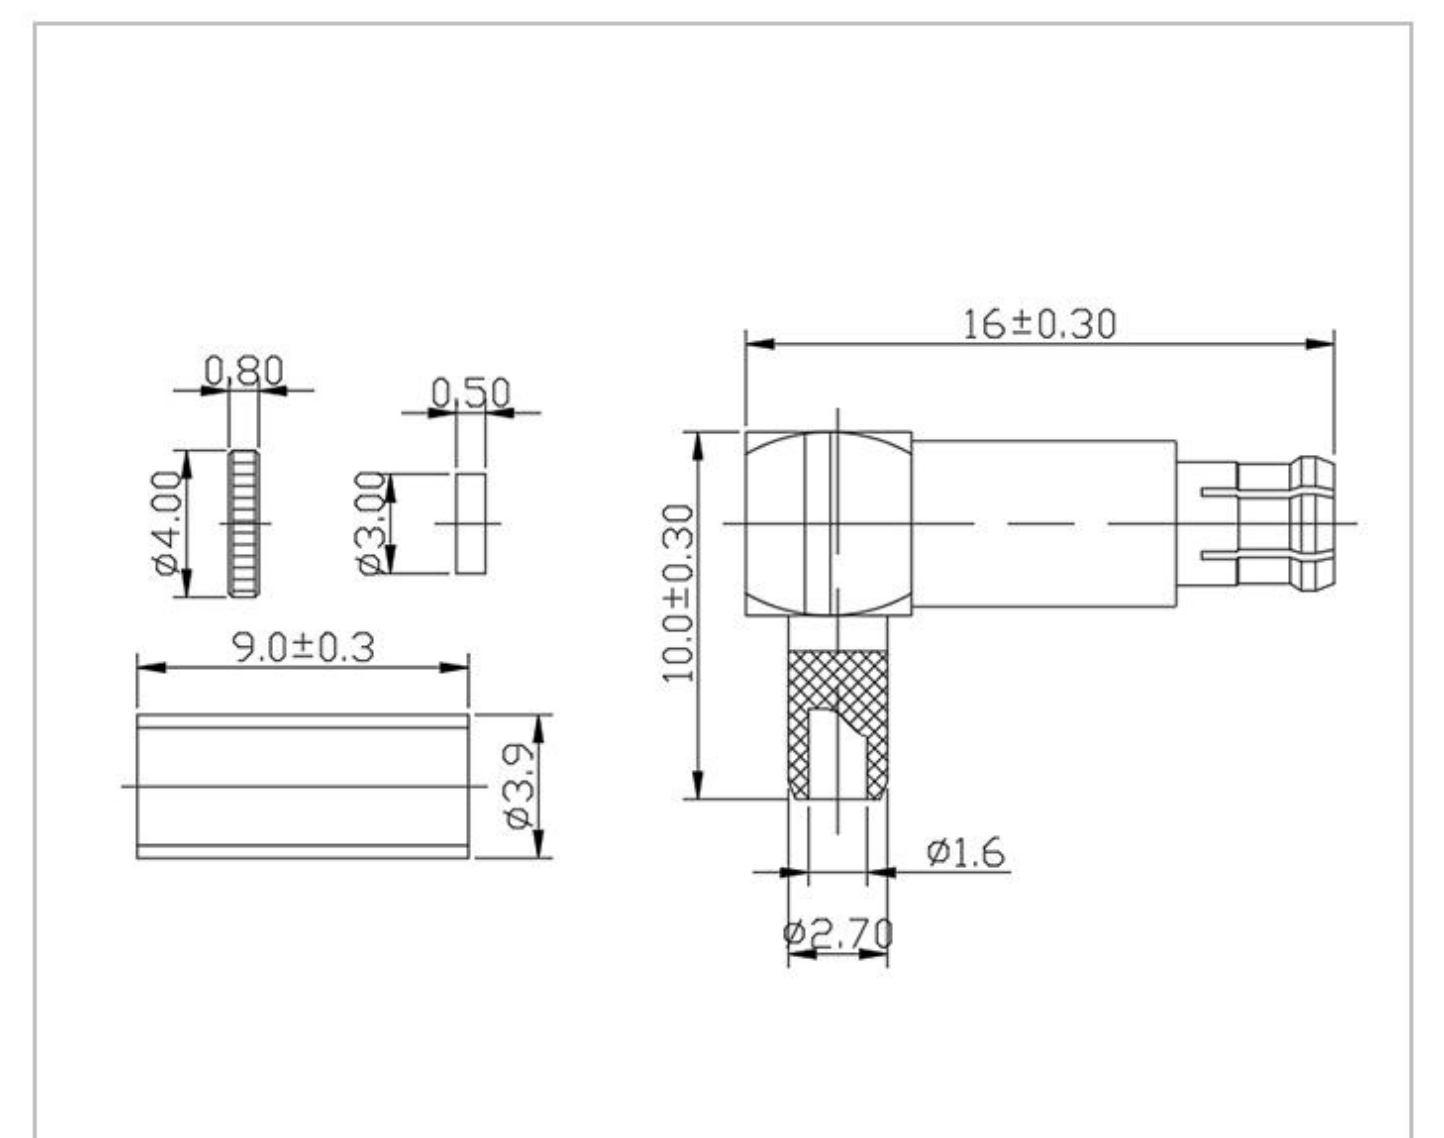

名称: MCX 系列射频同轴连接器

型号: MCX-JE-H8.6-TJ

名称: MCX 系列射频同轴连接器

型号: MCX-J-H15.7-1.8

名称: MCX 系列射频同轴连接器

型号: MCX-JWE-211-H10.2X8.5

名称: MCX 系列射频同轴连接器

型号: MCX-JW-H10X8.7-1.0