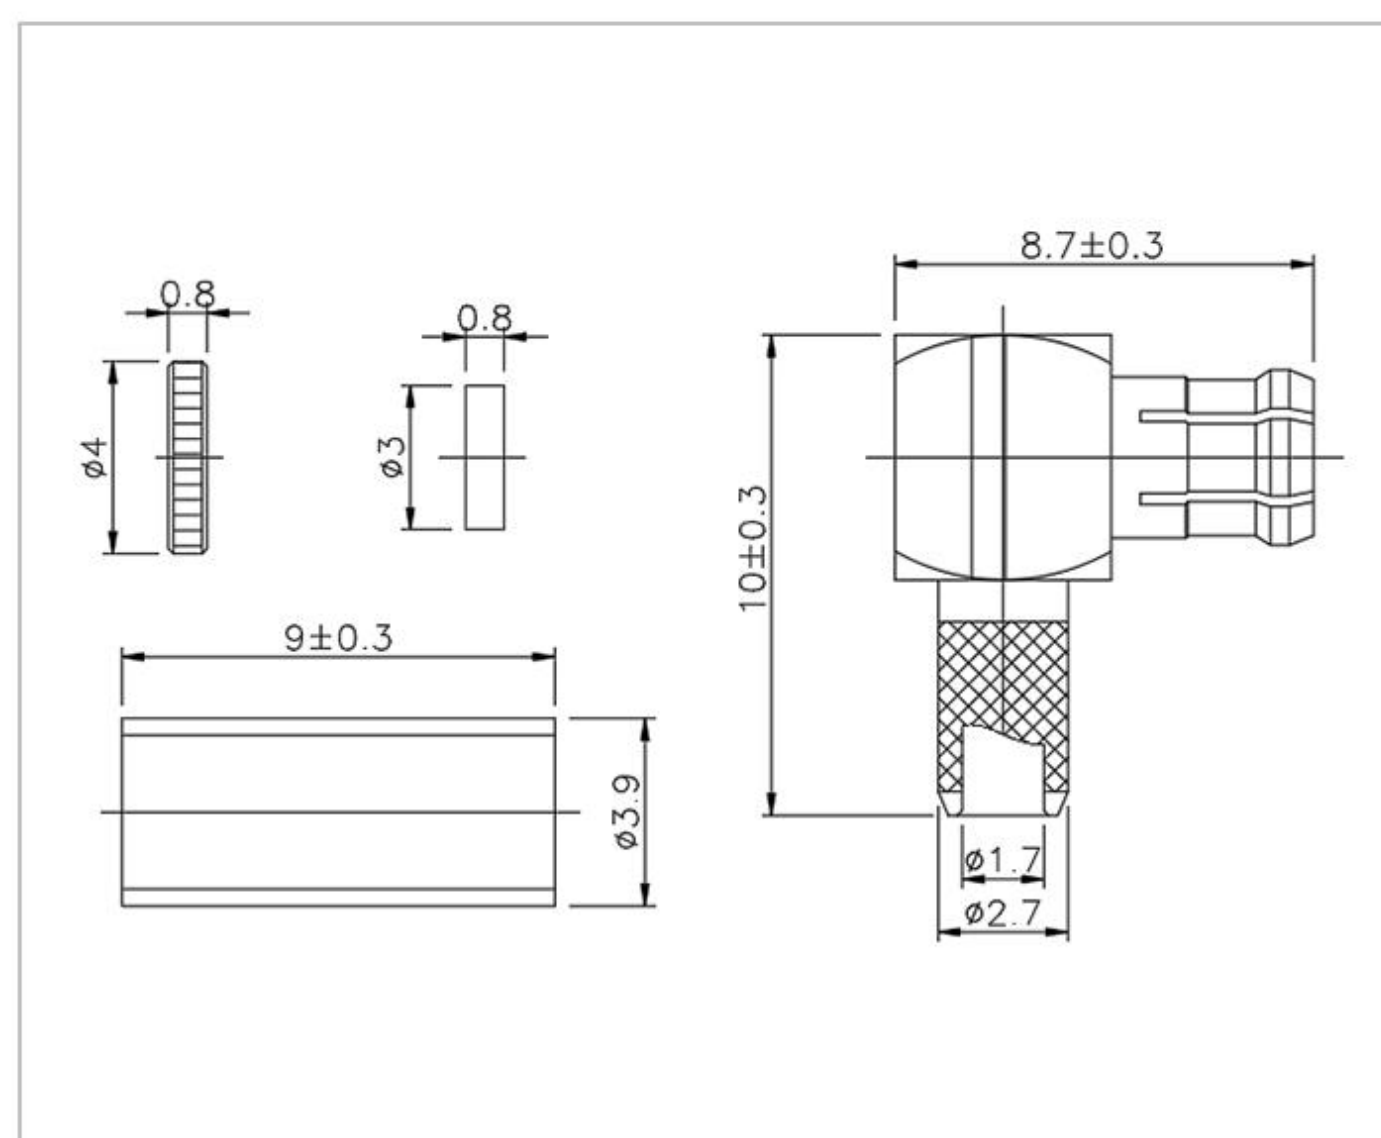

名称: MCX 系列射频同轴连接器

型号: MCX-JE-H8.6-TJ

名称: MCX 系列射频同轴连接器

型号: MCX-J-H15.7-1.8

名称: MCX 系列射频同轴连接器

型号: MCX-JWE-211-H10.2X8.5

名称: MCX 系列射频同轴连接器

型号: MCX-JW-H10X8.7-1.0