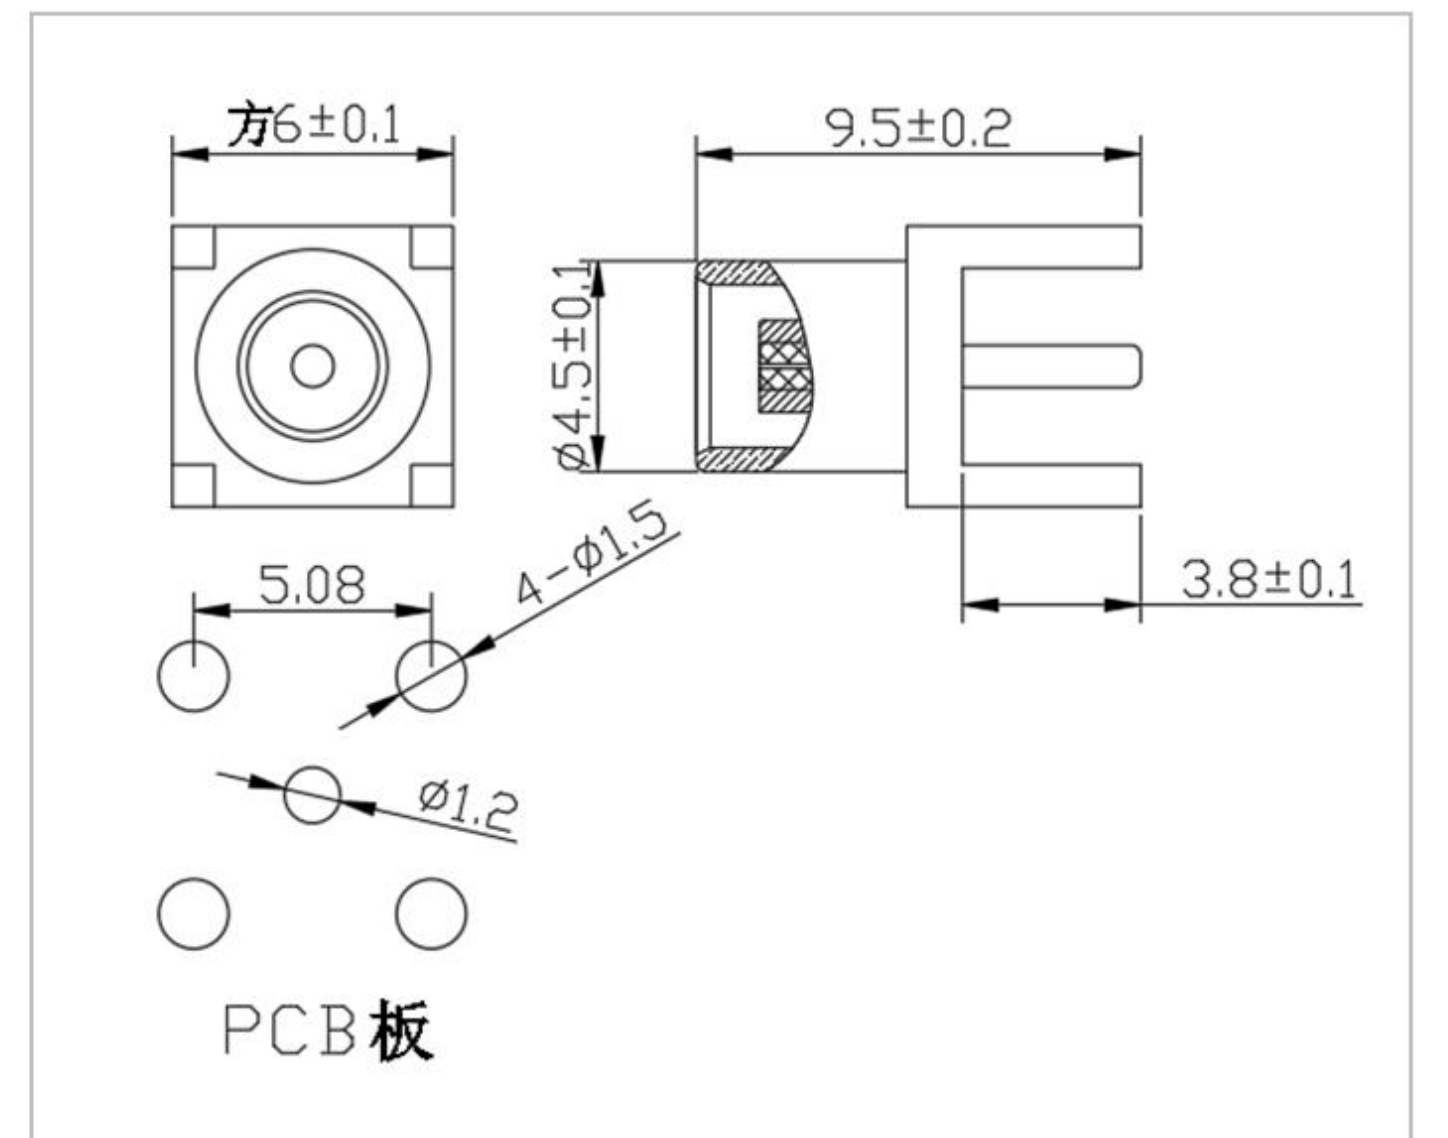

名称: MCX 系列射频同轴连接器