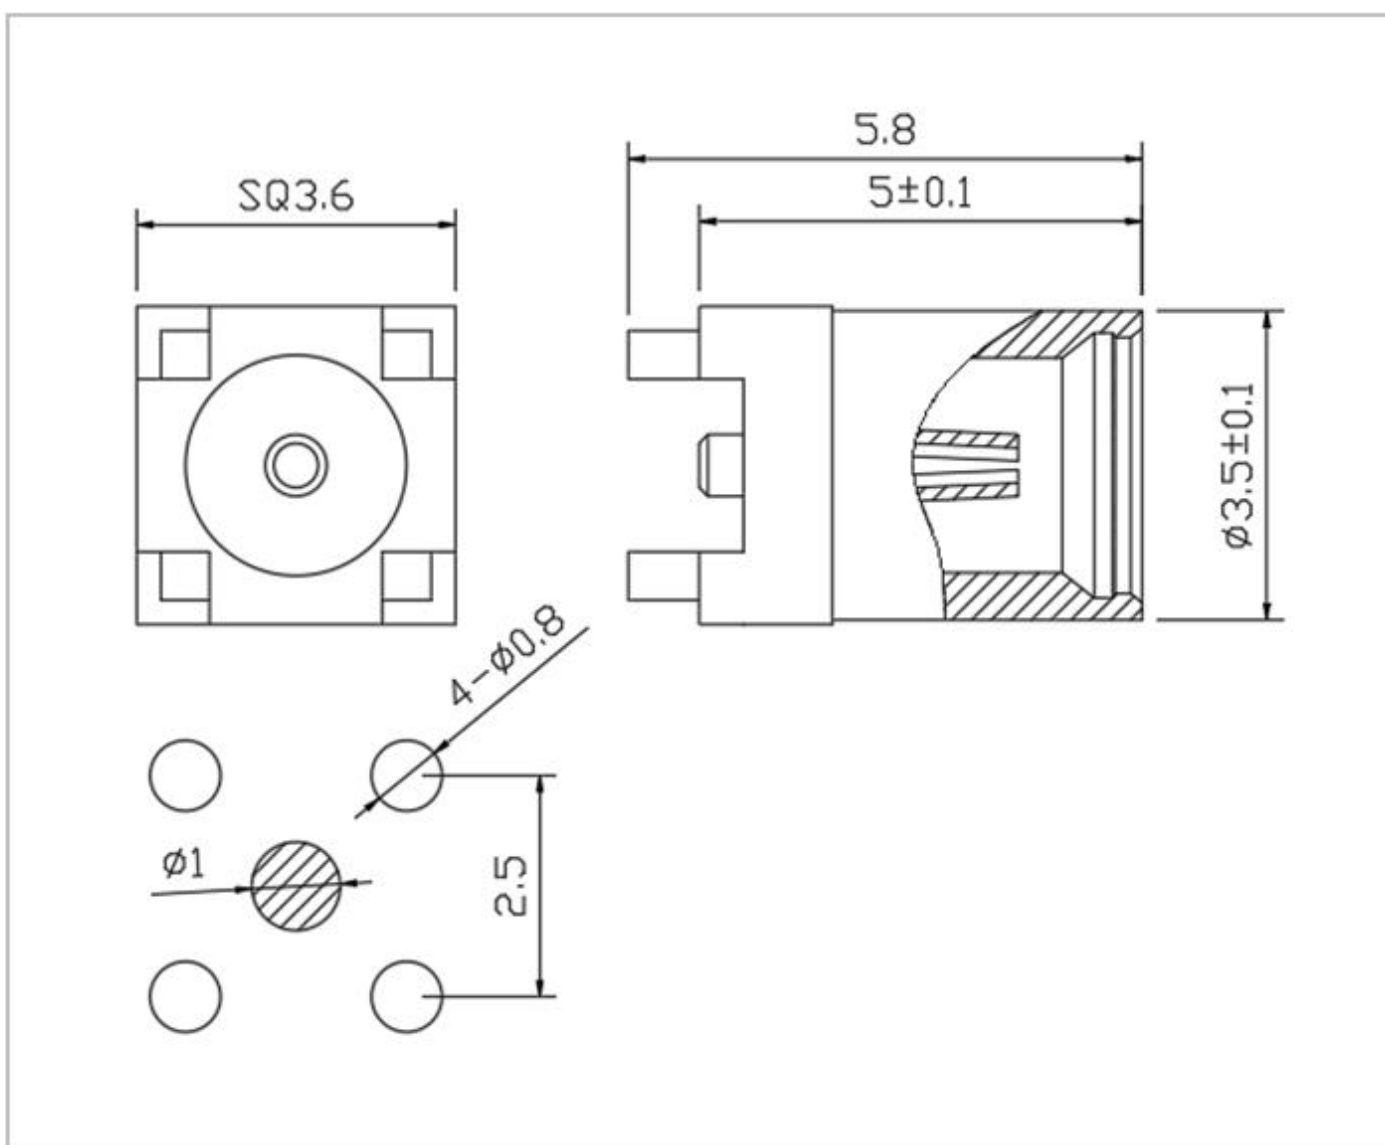

名称: MCX 系列射频同轴连接器

型号: MCX-K-SMT-301-H6.9

名称: MCX 系列射频同轴连接器

型号: MCX-KWE-H9.7X8.2

名称: MCX 系列射频同轴连接器

型号: MCX-KWE-H9.7X8.5-TJ

名称: MMCX 系列射频同轴连接器

型号: MMCX-75KE-221-H5.8