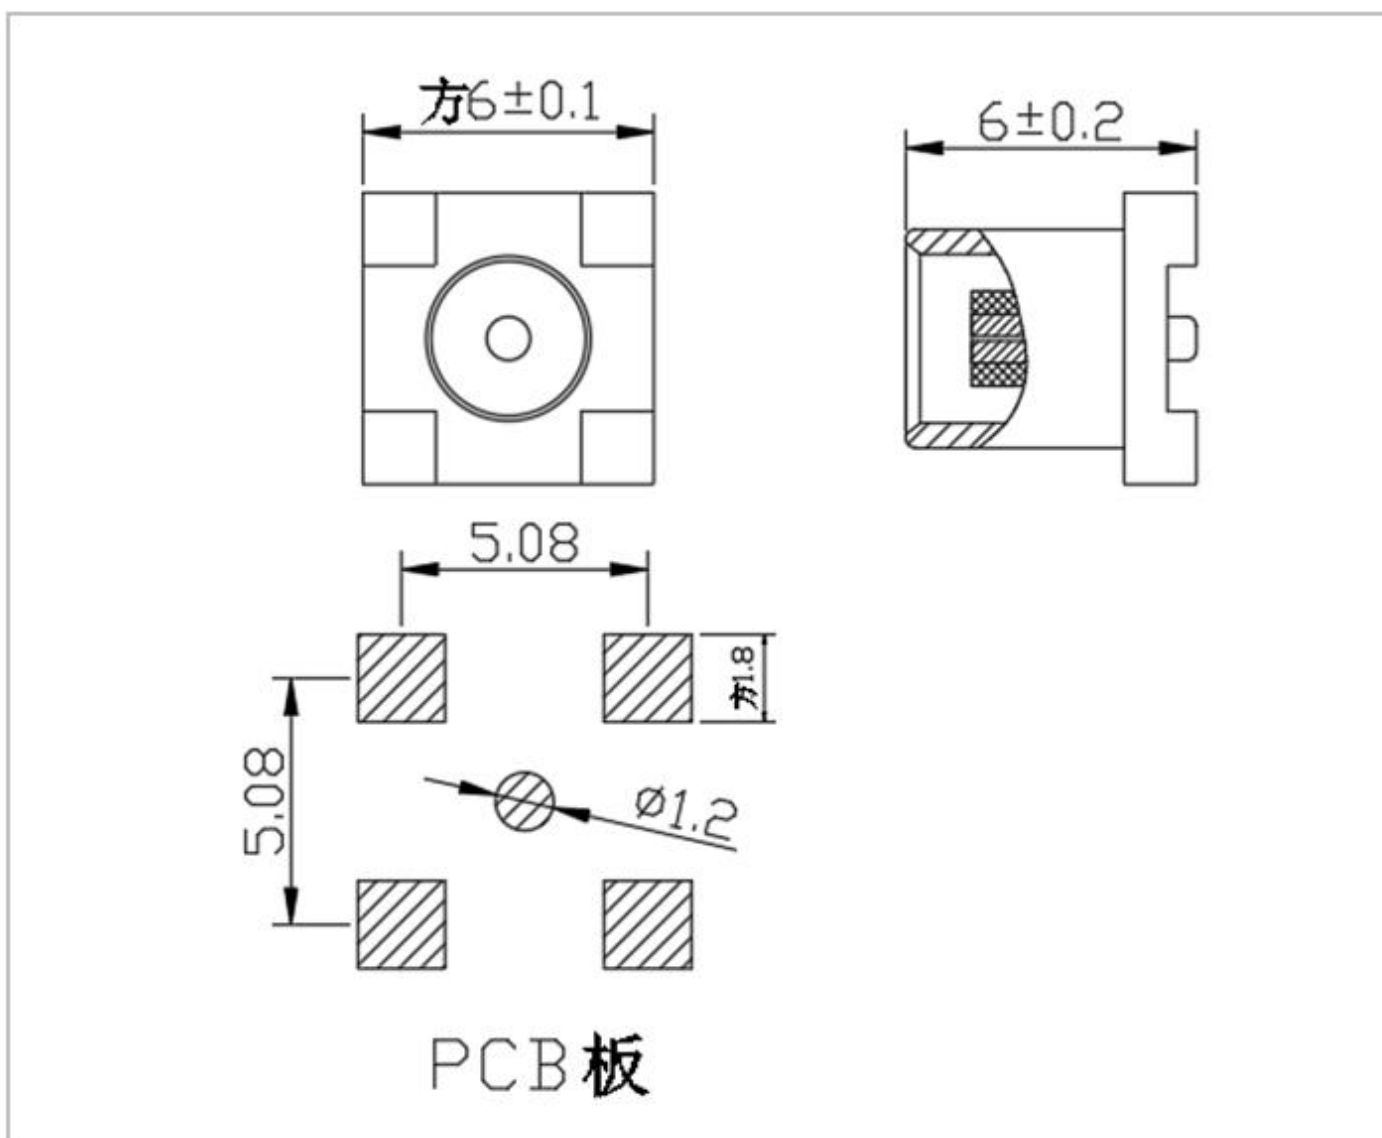

名称: MCX 系列射频同轴连接器