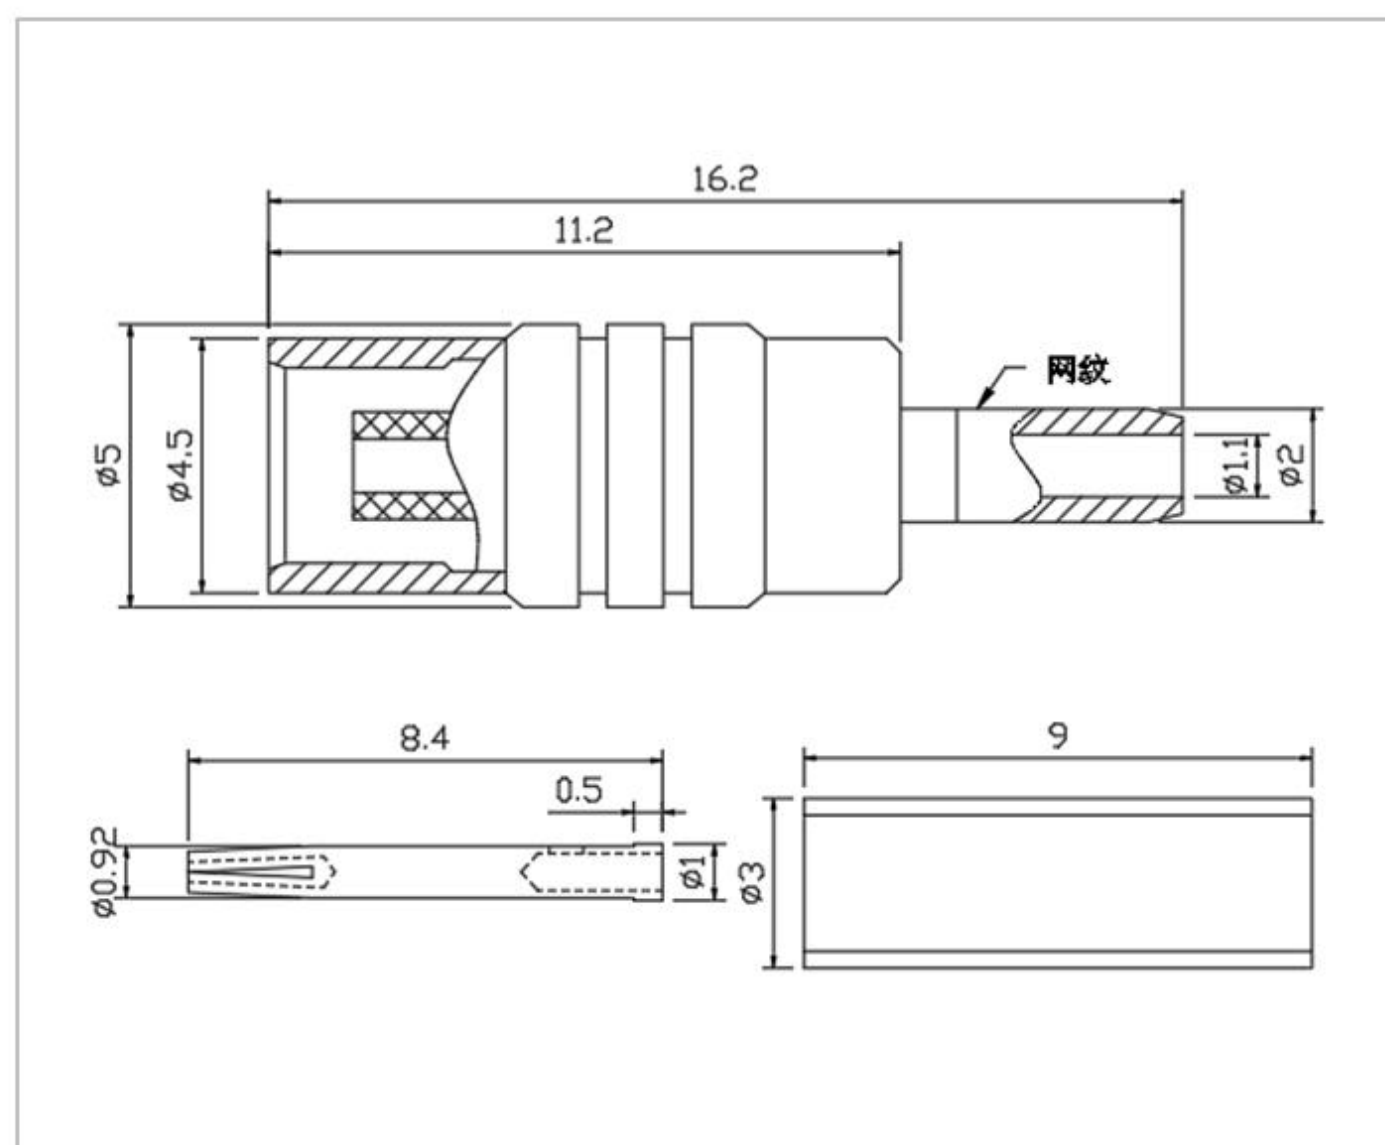

名称: MCX 系列射频同轴连接器