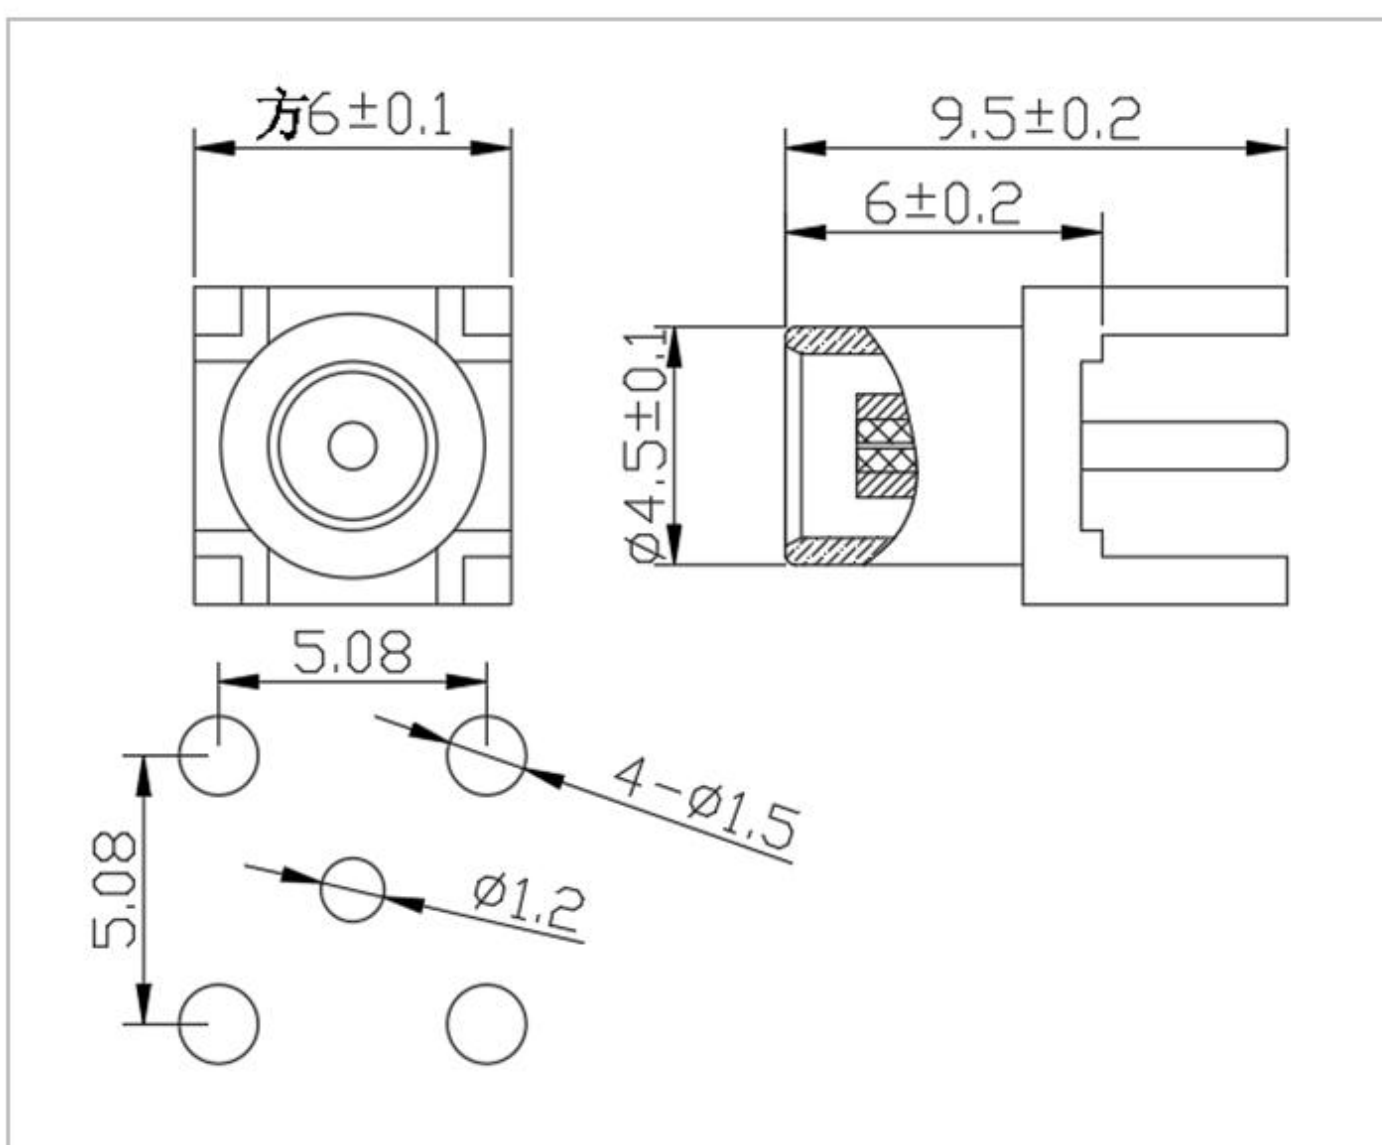

名称: MCX 系列射频同轴连接器