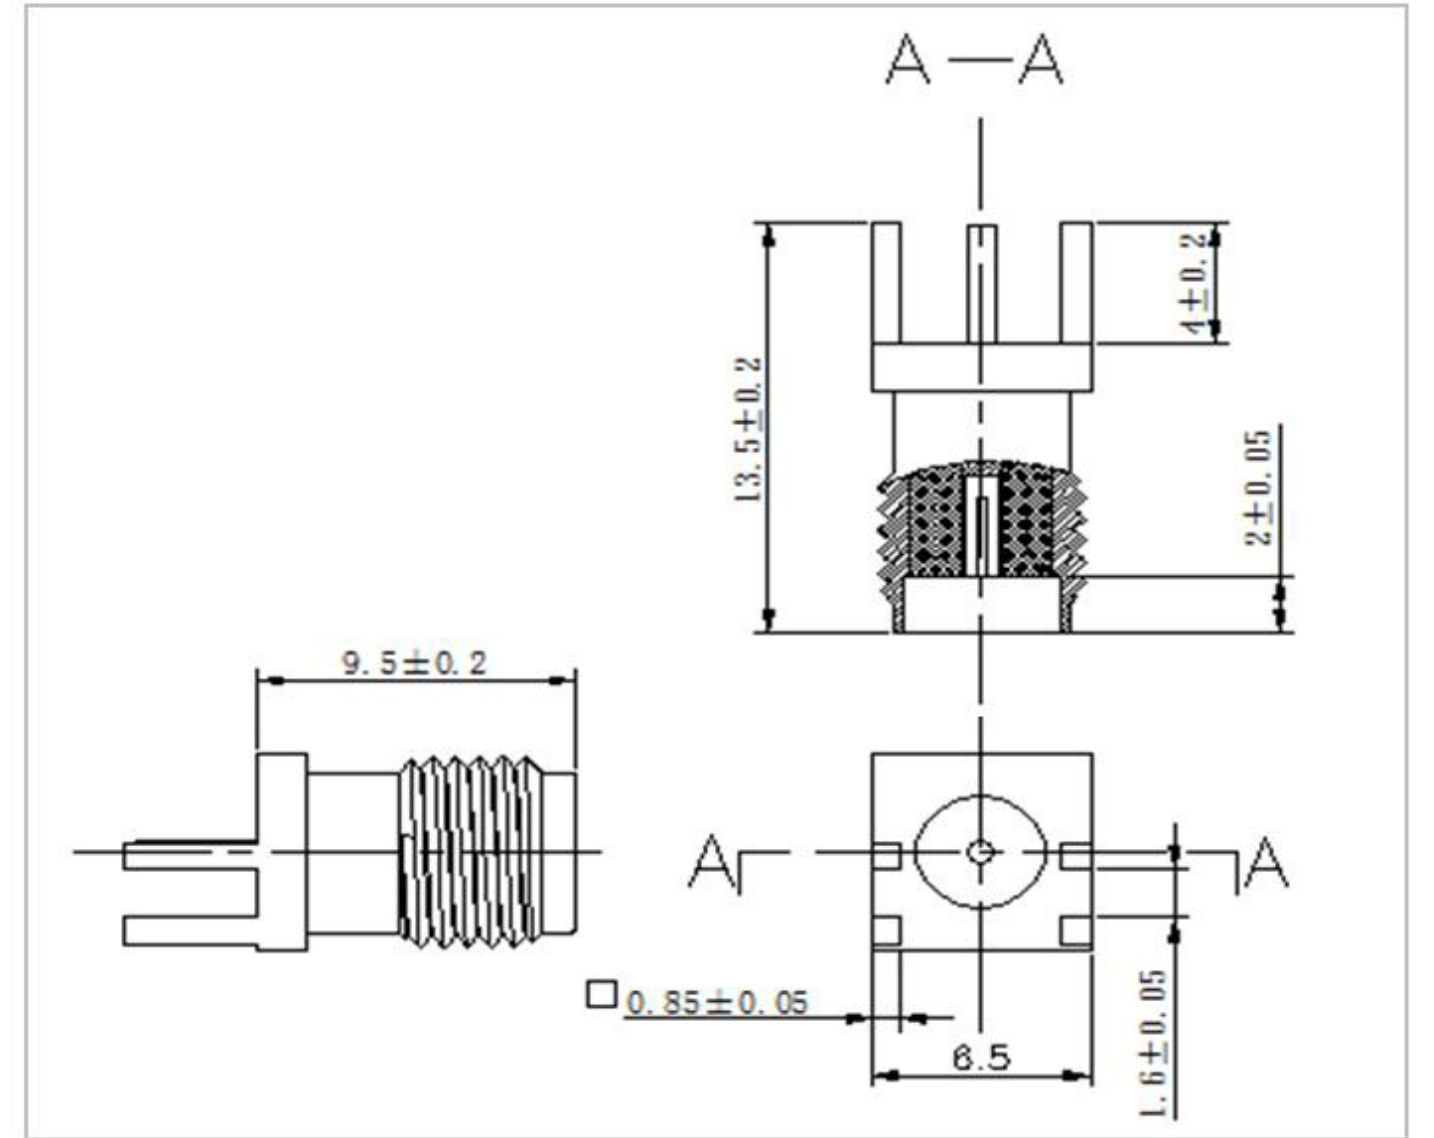

名称: SMA 系列射频同轴连接器

型号: SMA-KE-347A-H30-L-N

名称: SMA 系列射频同轴连接器

型号: SMA-KE-347A-H33.6-L-J1.0

名称: SMA 系列射频同轴连接器

型号: SMA-KE-347A-H33.6-L-N

名称: SMA 系列射频同轴连接器  
型号: SMA-KE-347-H10.6-1.1

名称: SMA 系列射频同轴连接器  
型号: SMA-KE-347-H13.5-1.2