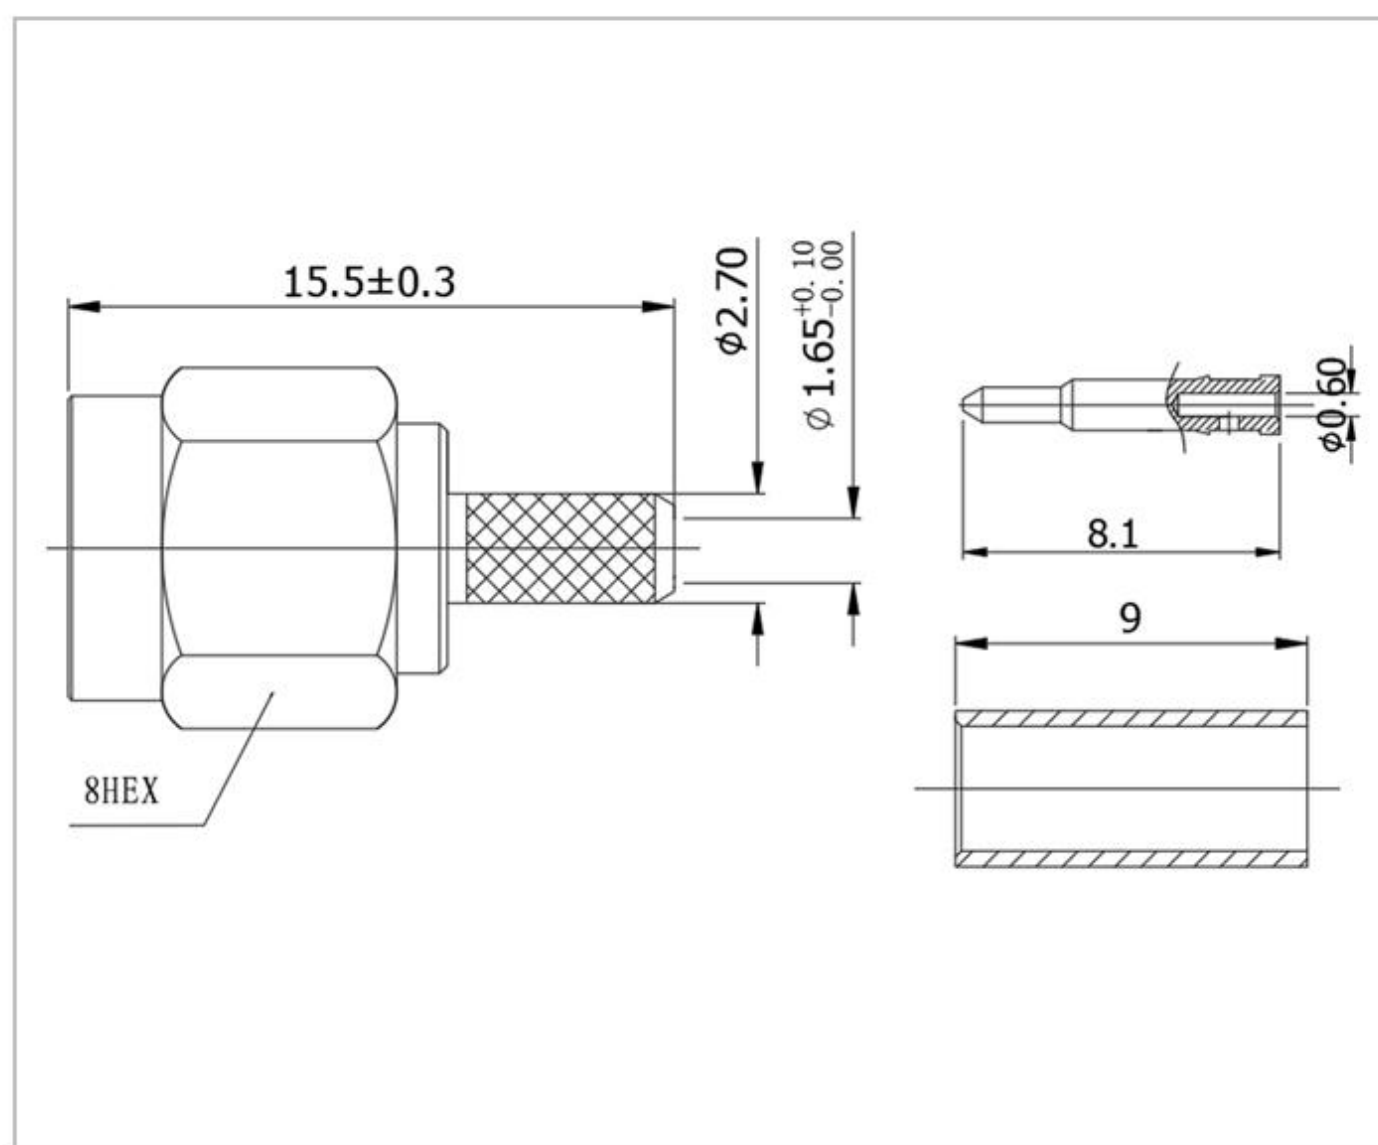

## ■ 材料涂覆

主体	黄铜	镀镍镀金
插针	黄铜 铍青铜	镀镍镀金
插孔	黄铜 铍青铜	镀镍镀金
塑料	PTFE	

名称：SMA 系列射频同轴连接器

型号：SMA-C-J-357D

名称：SMA 系列射频同轴连接器

型号：SMA-C-J-357-H15.5-1.7

名称：SMA 系列射频同轴连接器

型号：SMA-C-J-361-H13.4-L10