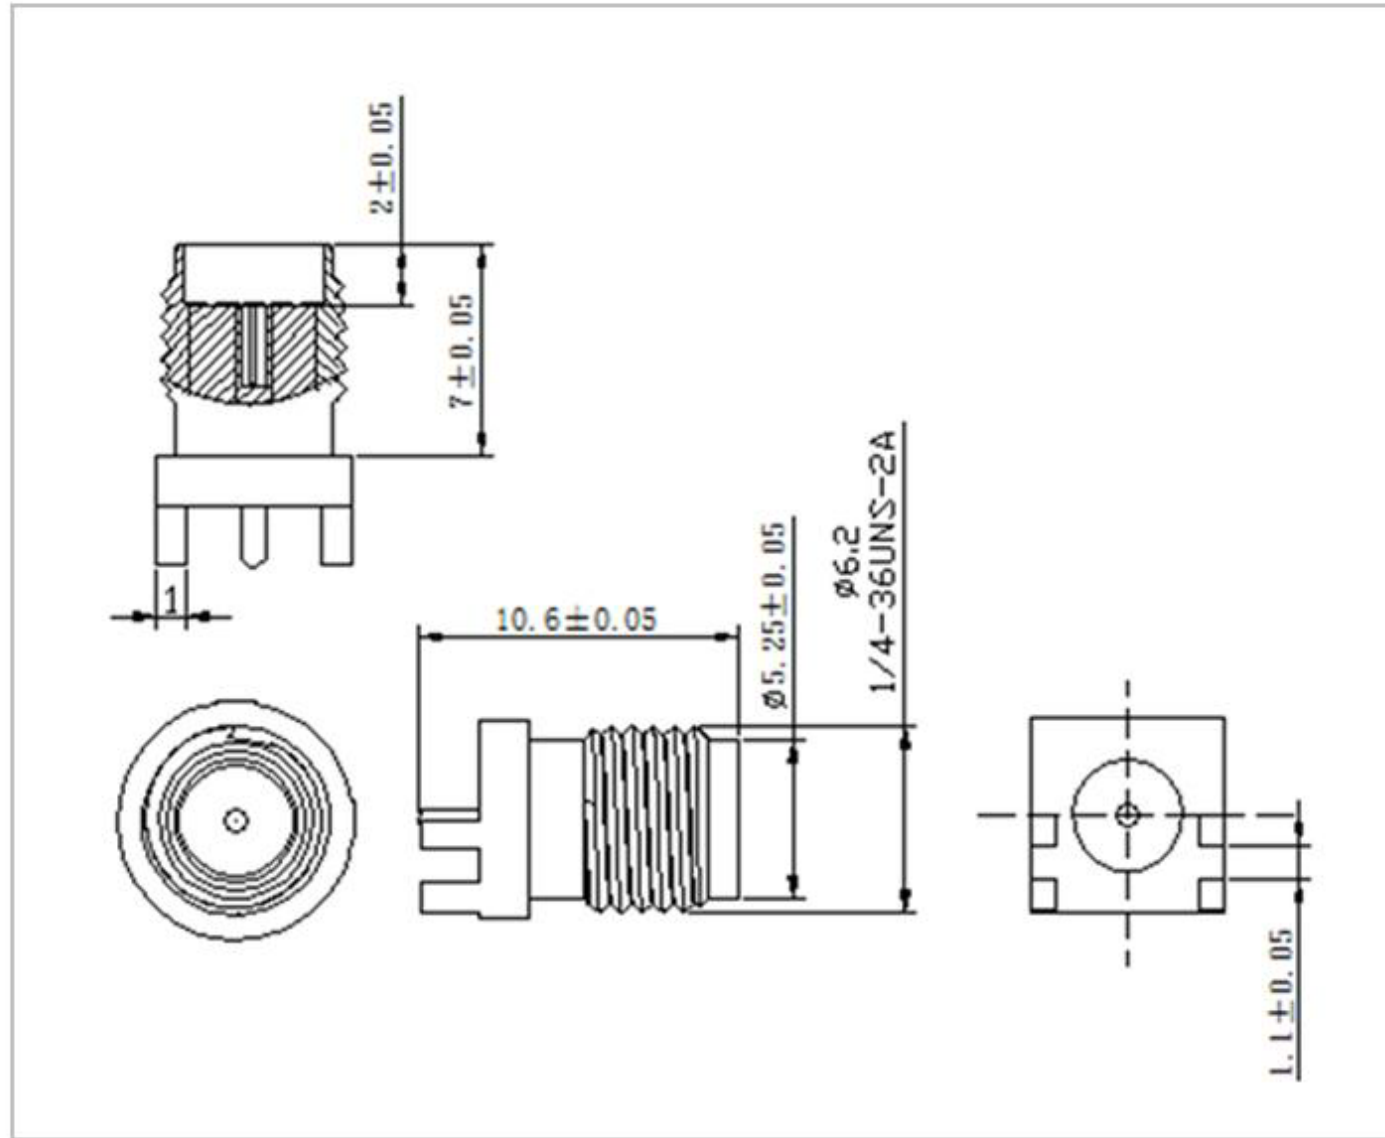

名称: SMA 系列射频同轴连接器

型号: SMA-KE-347A-H30-L-N

名称: SMA 系列射频同轴连接器

型号: SMA-KE-347A-H33.6-L-J1.0

名称: SMA 系列射频同轴连接器

型号: SMA-KE-347A-H33.6-L-N

名称: SMA 系列射频同轴连接器  
型号: SMA-KE-347-H10.6-1.1

名称: SMA 系列射频同轴连接器  
型号: SMA-KE-347-H13.5-1.2