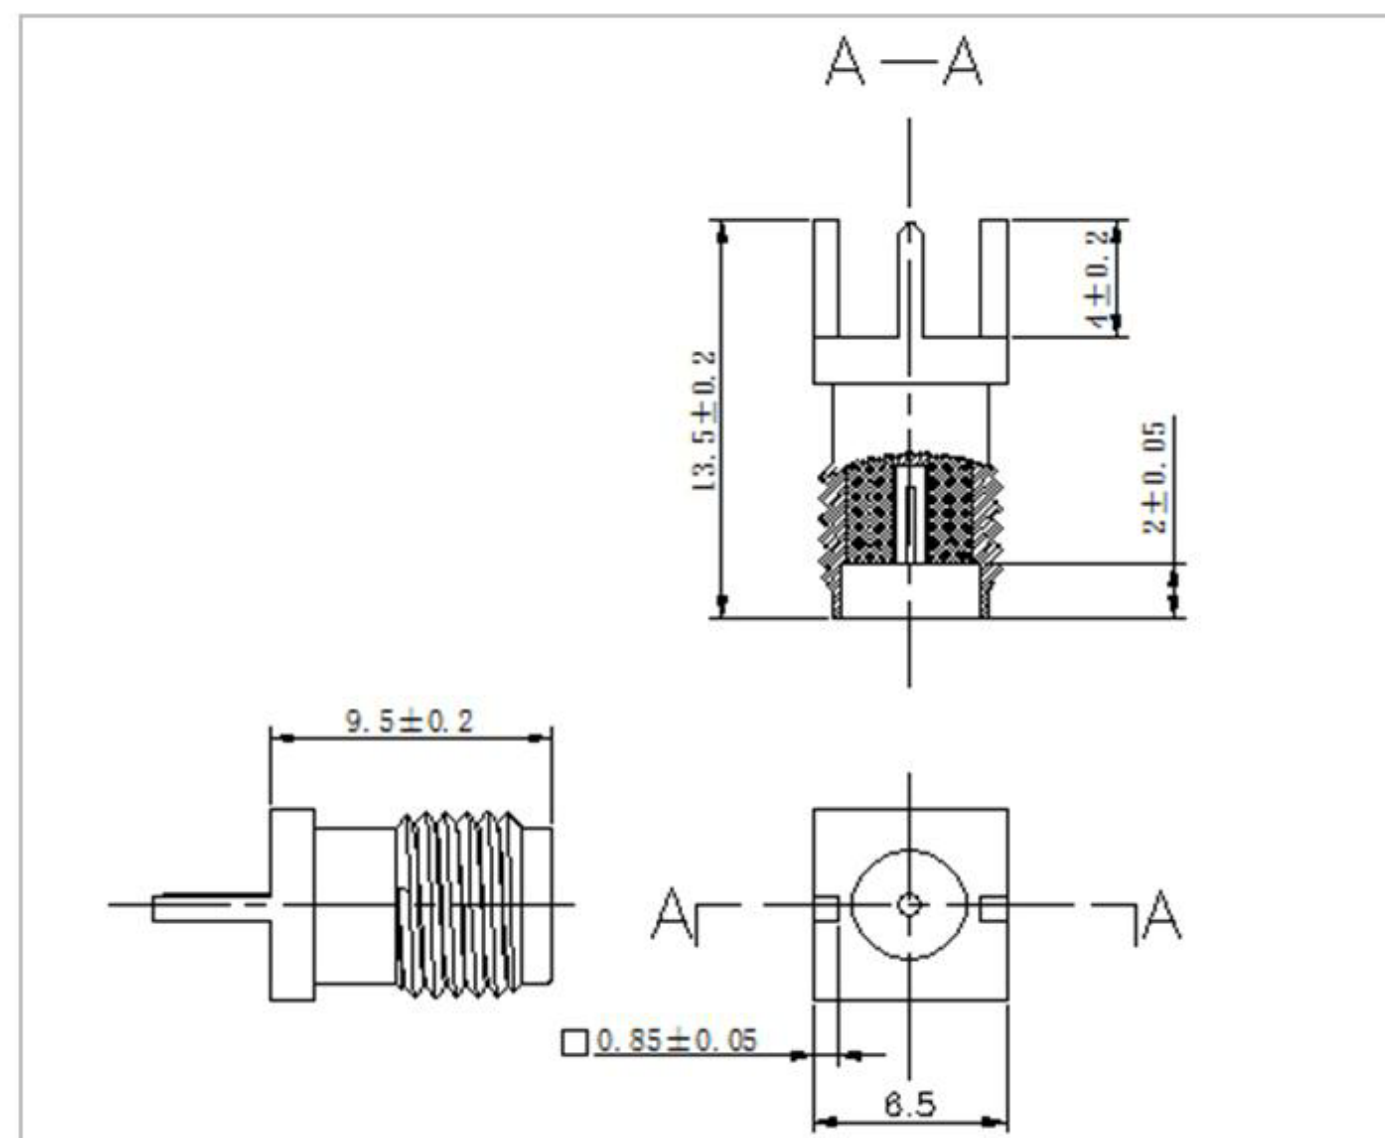

名称: SMA 系列射频同轴连接器
型号: SMA-KE-347-H13.5-2 脚