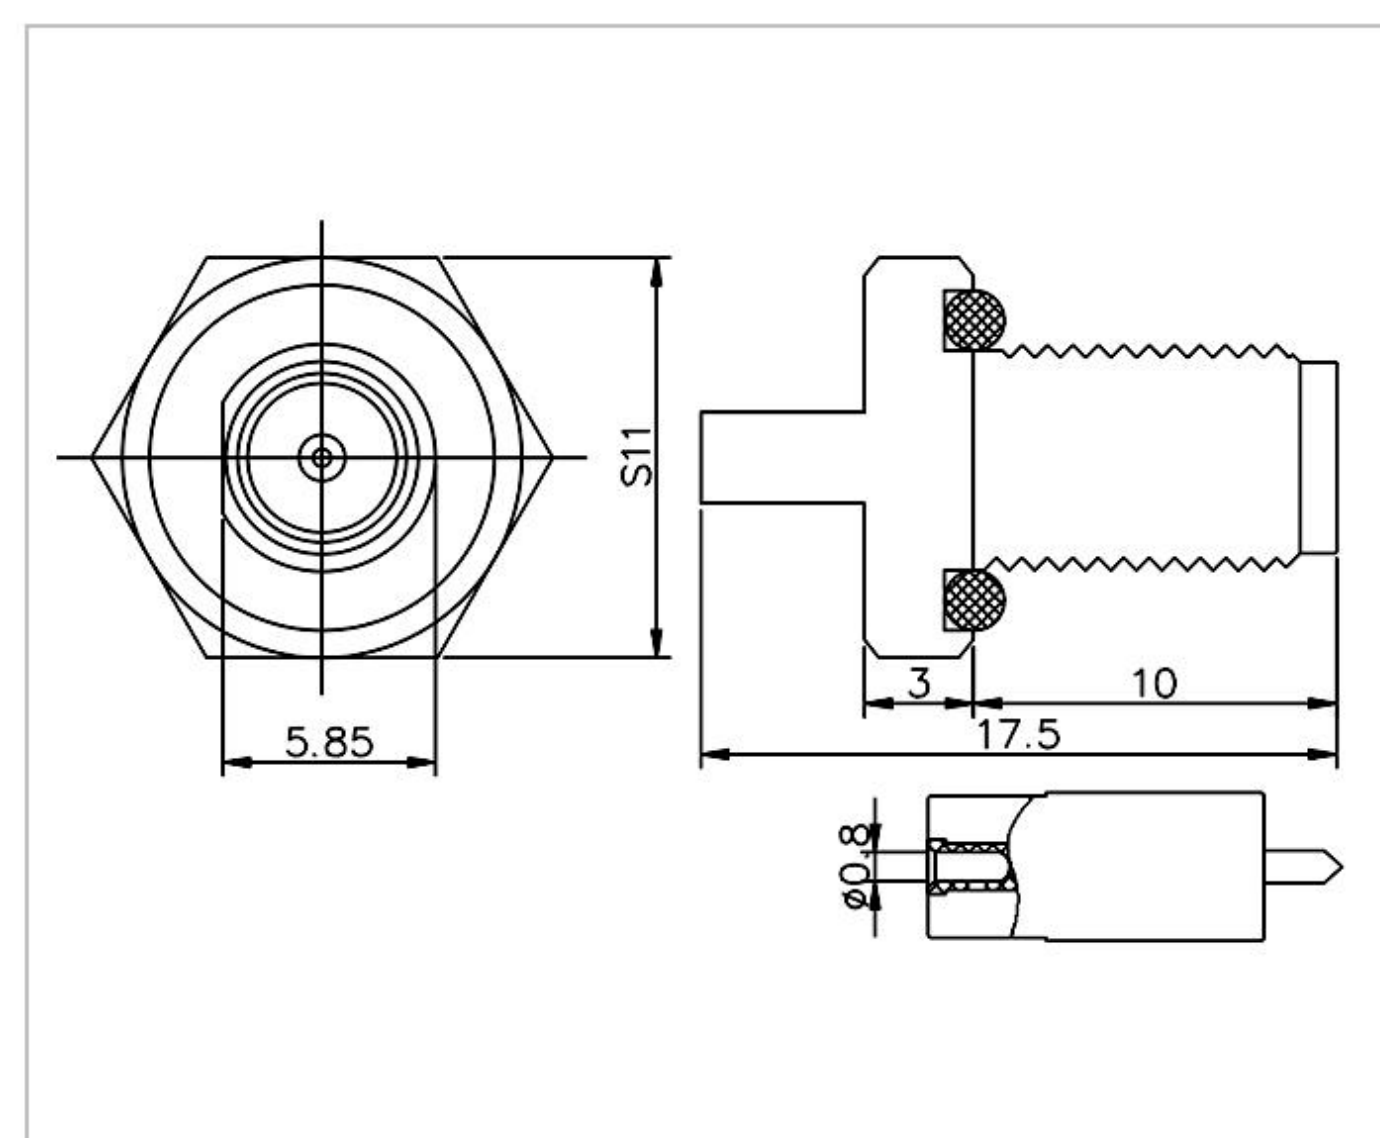

名称：SMA 系列射频同轴连接器

型号：SMA-C-J-361-H18.3-1.25-432A

名称：SMA 系列射频同轴连接器

型号：SMA-C-J-361-H18-L10-0.8-1.25-009A

名称：SMA 系列射频同轴连接器

型号：SMA-C-J-361-H19-L11-1.25

名称：SMA 系列射频同轴连接器

型号：SMA-C-J-361-H20.5-1.25-417A