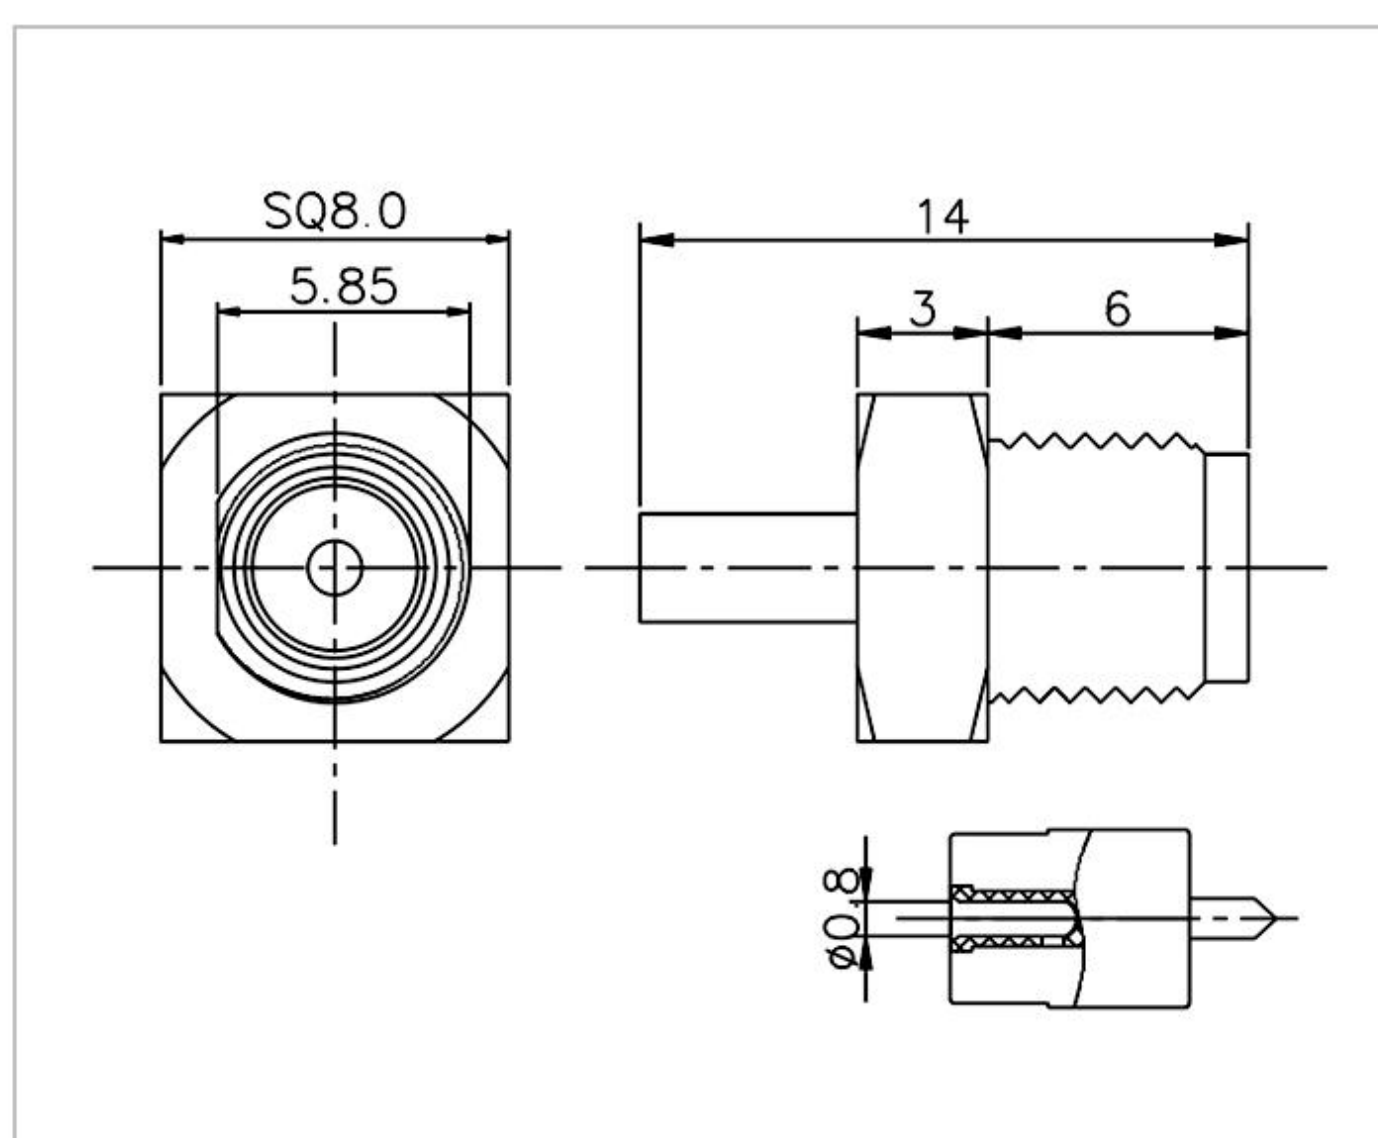

型号：SMA-C-J-375-S7.5XH13.4-887A

名称：SMA 系列射频同轴连接器

型号：SMA-C-J-401-SQ8XH14-010A

型号：SMA-C-J-461-H19-L11-1.25-257A