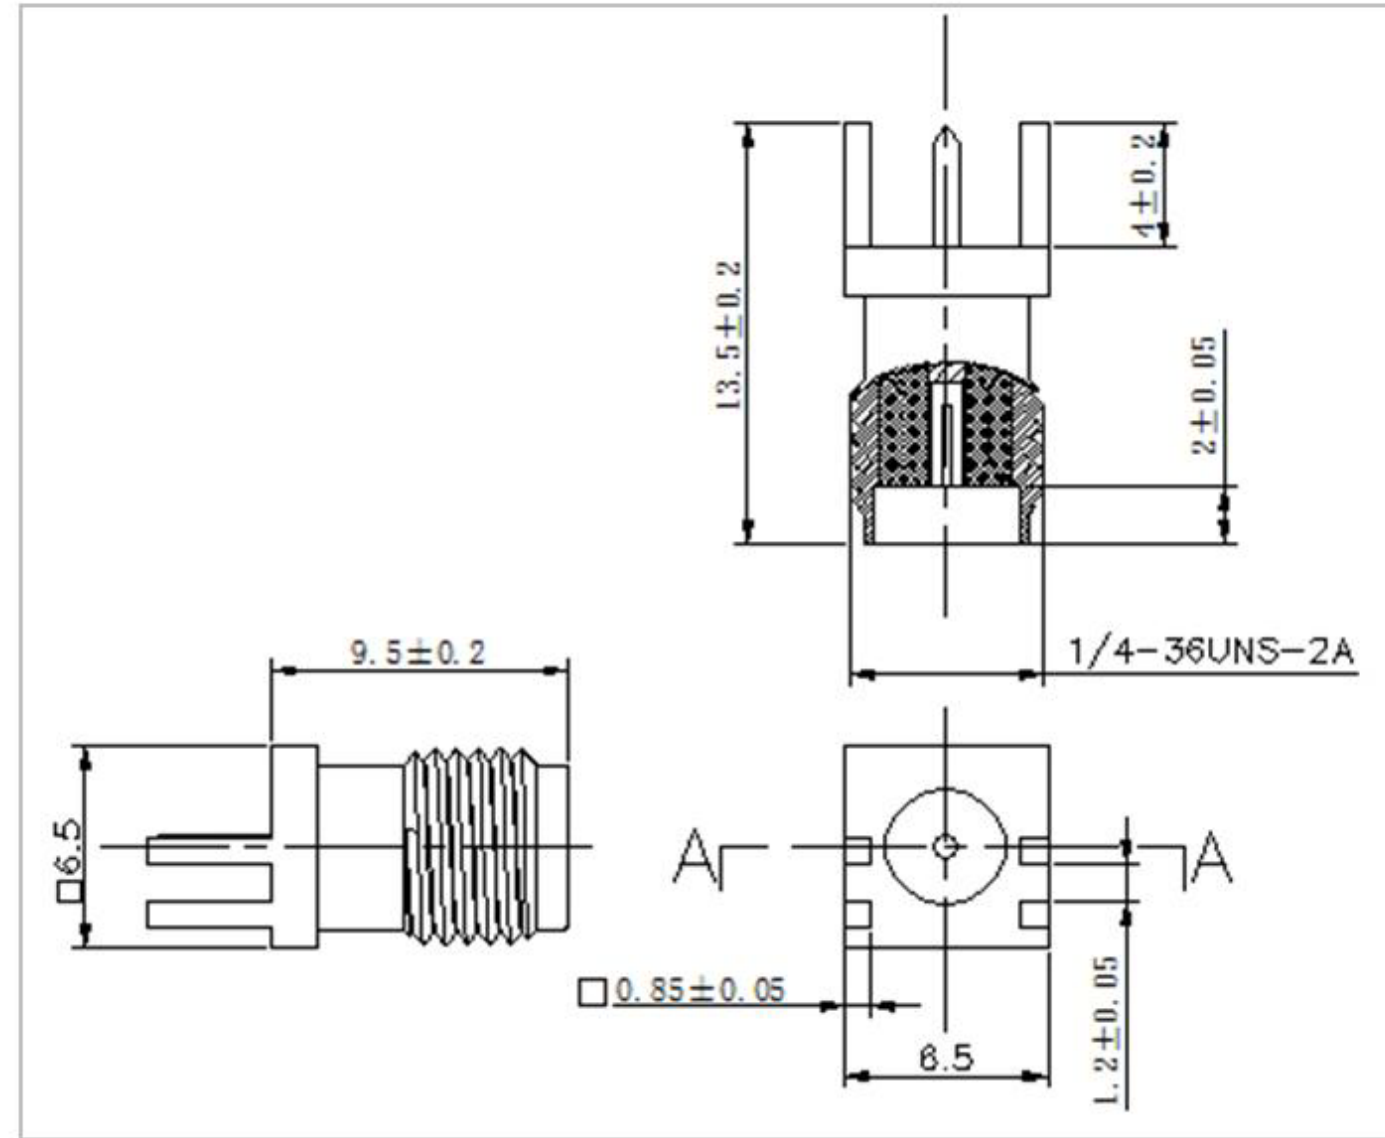

名称: SMA 系列射频同轴连接器

型号: SMA-KE-347A-H30-L-N

名称: SMA 系列射频同轴连接器

型号: SMA-KE-347A-H33.6-L-J1.0

名称: SMA 系列射频同轴连接器

型号: SMA-KE-347A-H33.6-L-N

名称: SMA 系列射频同轴连接器  
型号: SMA-KE-347-H10.6-1.1

名称: SMA 系列射频同轴连接器  
型号: SMA-KE-347-H13.5-1.2