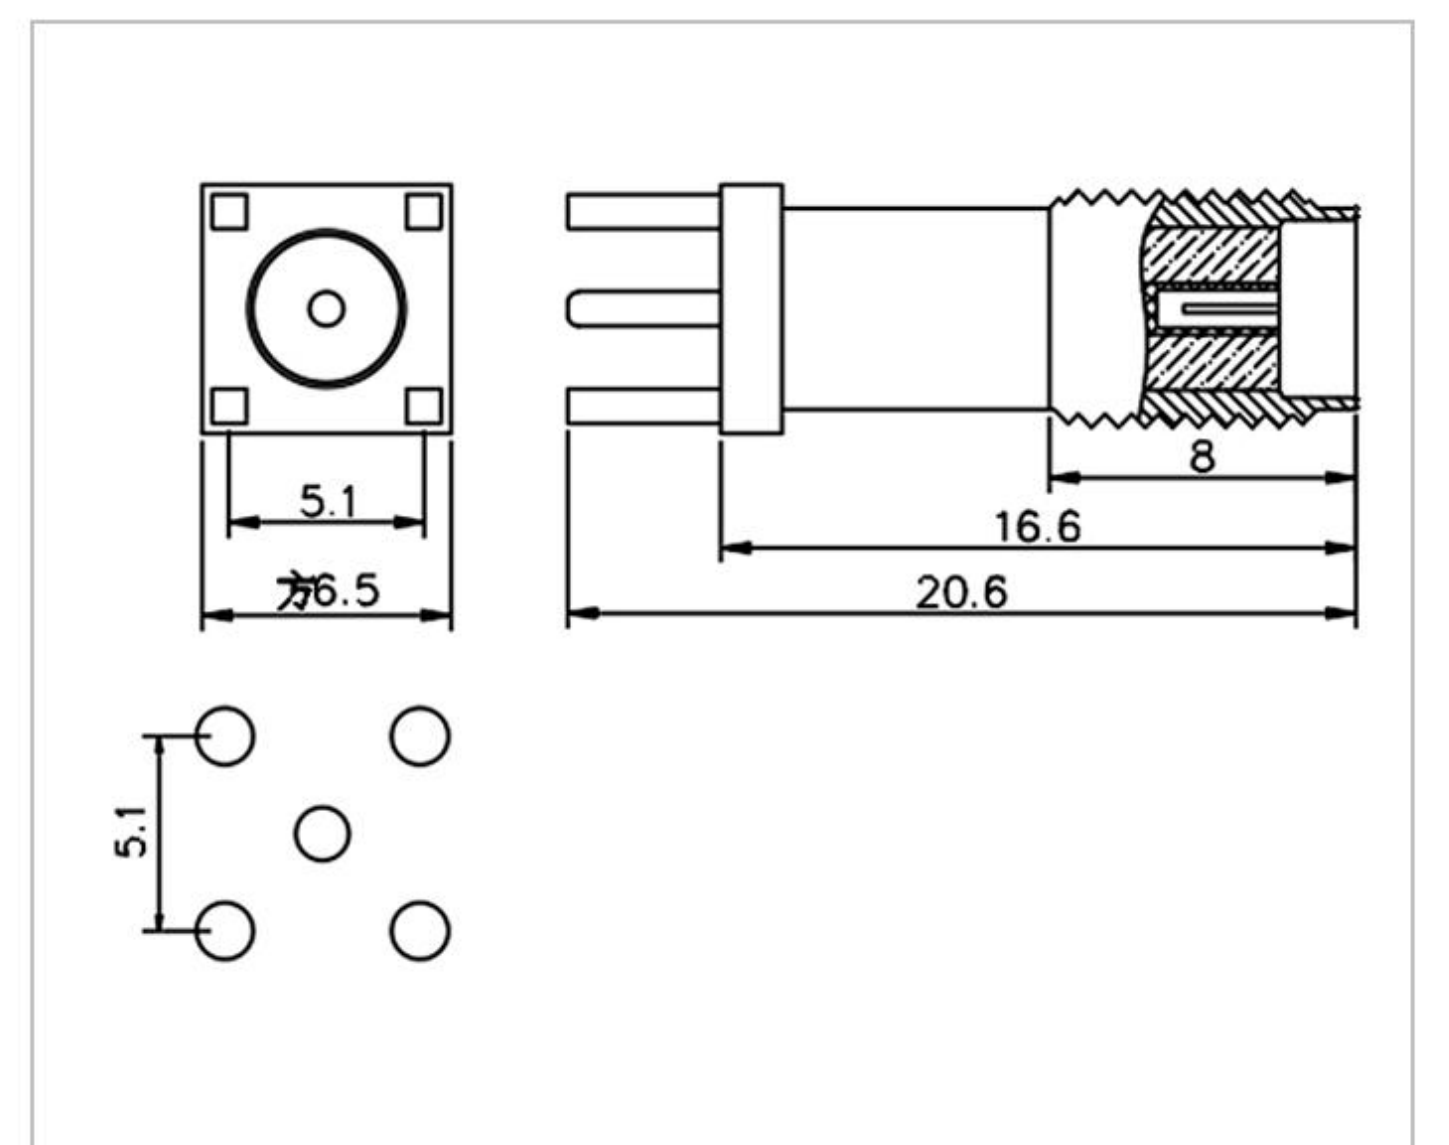

名称：SMA 系列射频同轴连接器