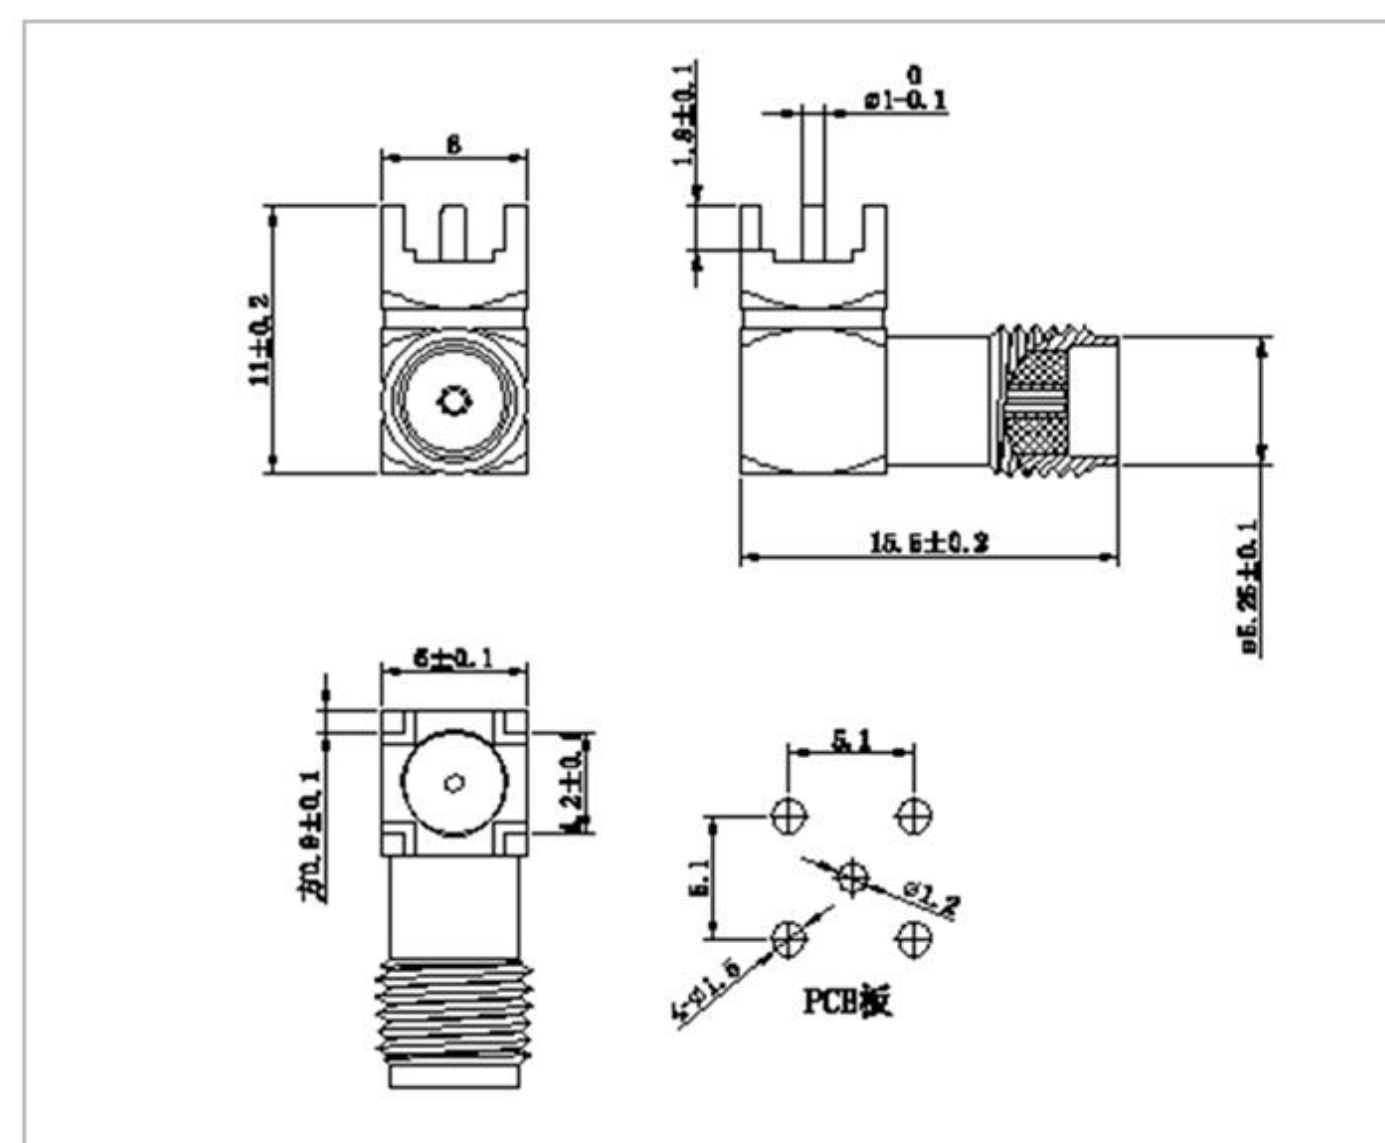

名称: SMA 系列射频同轴连接器

型号: SMA-KE-349

名称: SMA 系列射频同轴连接器  
型号: SMA-KE-349B-H16X9.5-L6.8

名称: SMA 系列射频同轴连接器  
型号: SMA-KE-349B-H18X9.5-L6.8

名称: SMA 系列射频同轴连接器  
型号: SMA-KE-382-H16

名称: SMA 系列射频同轴连接器  
型号: SMA-KE-895-H14.2-L5.2-L1.6