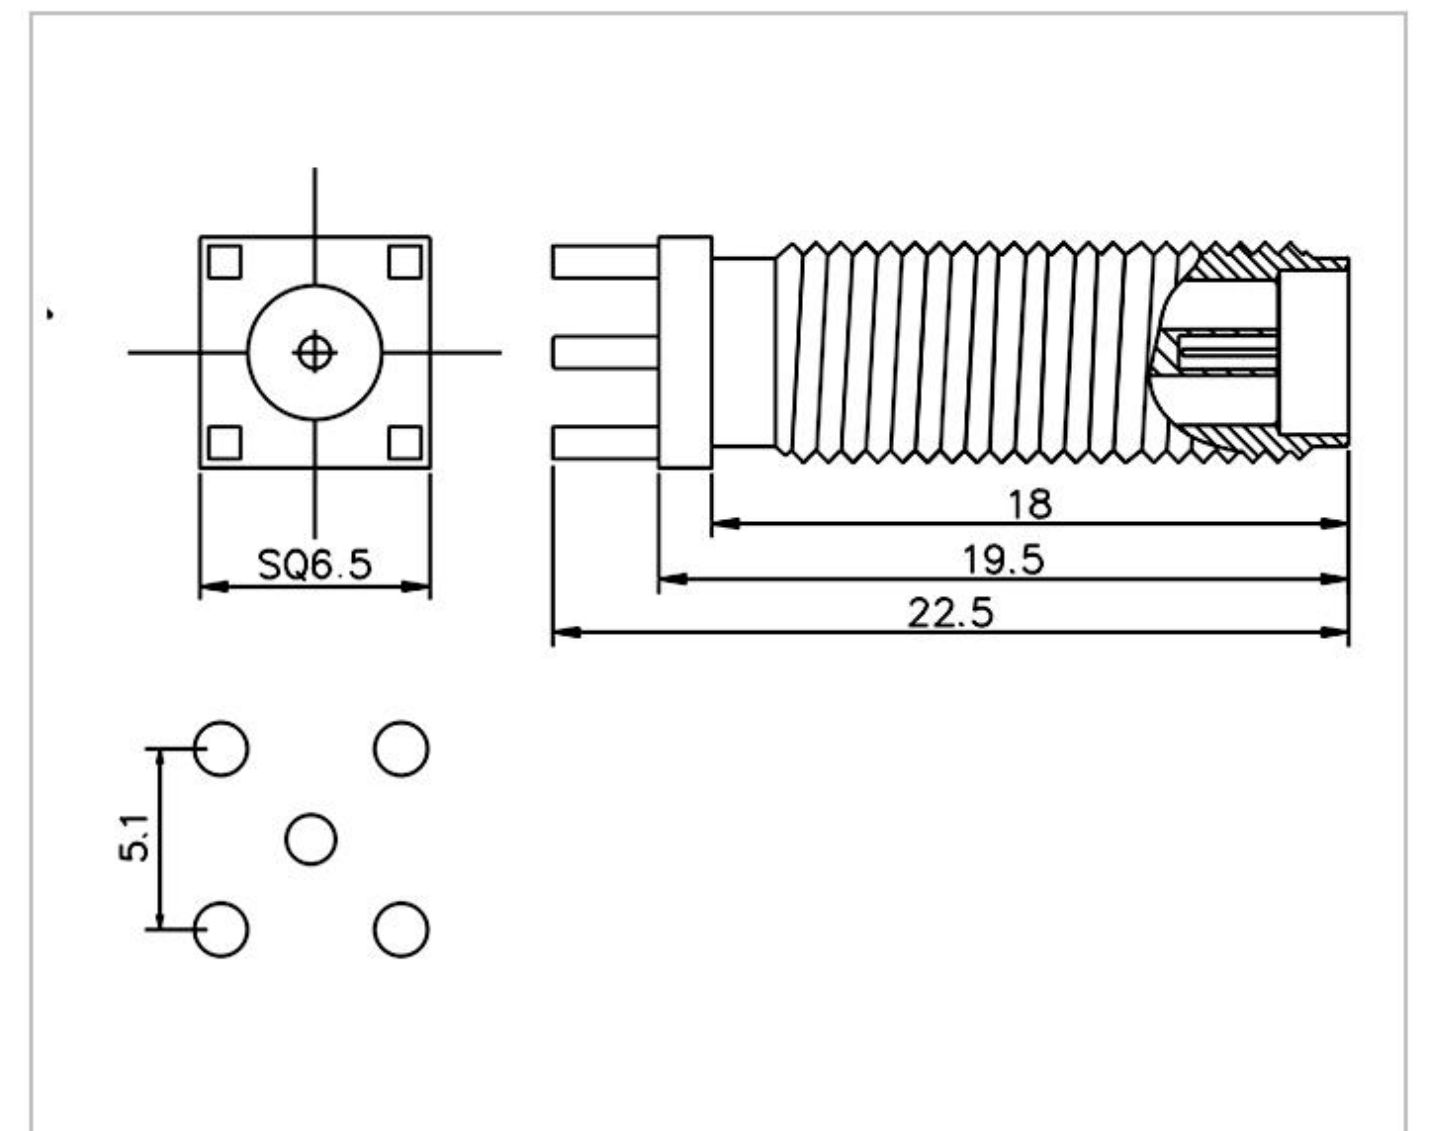

型号: SMA-KE-347A-H20.6-L8-N

型号: SMA-KE-347A-H22.5-L-J

名称: SMA 系列射频同轴连接器

型号: SMA-KE-347A-H22.5-L-N