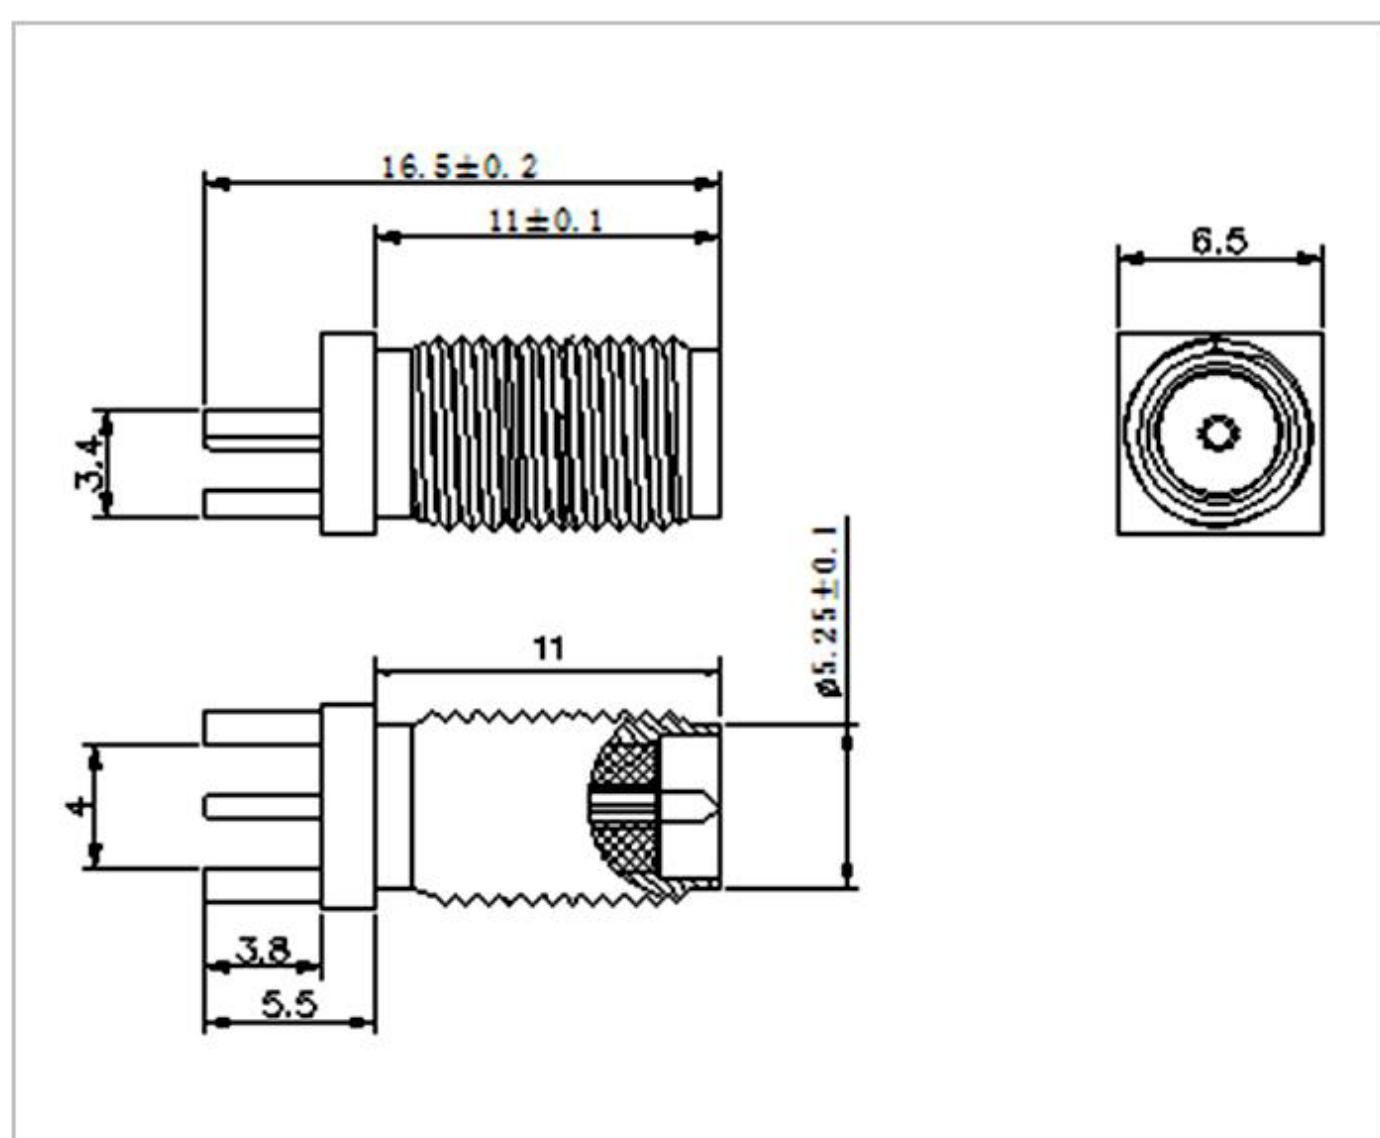

名称: SMA 系列射频同轴连接器  
型号: SMA-KE-347-H13.5-1.6

名称: SMA 系列射频同轴连接器  
型号: SMA-KE-347-H13.5-1.6 平头

名称: SMA 系列射频同轴连接器  
型号: SMA-KE-347-H13.5-2 脚

名称: SMA 系列射频同轴连接器  
型号: SMA-KE-347-H15-L5.3-1.2

名称: SMA 系列射频同轴连接器

型号: SMA-KE-347-H16.5-1.6-L