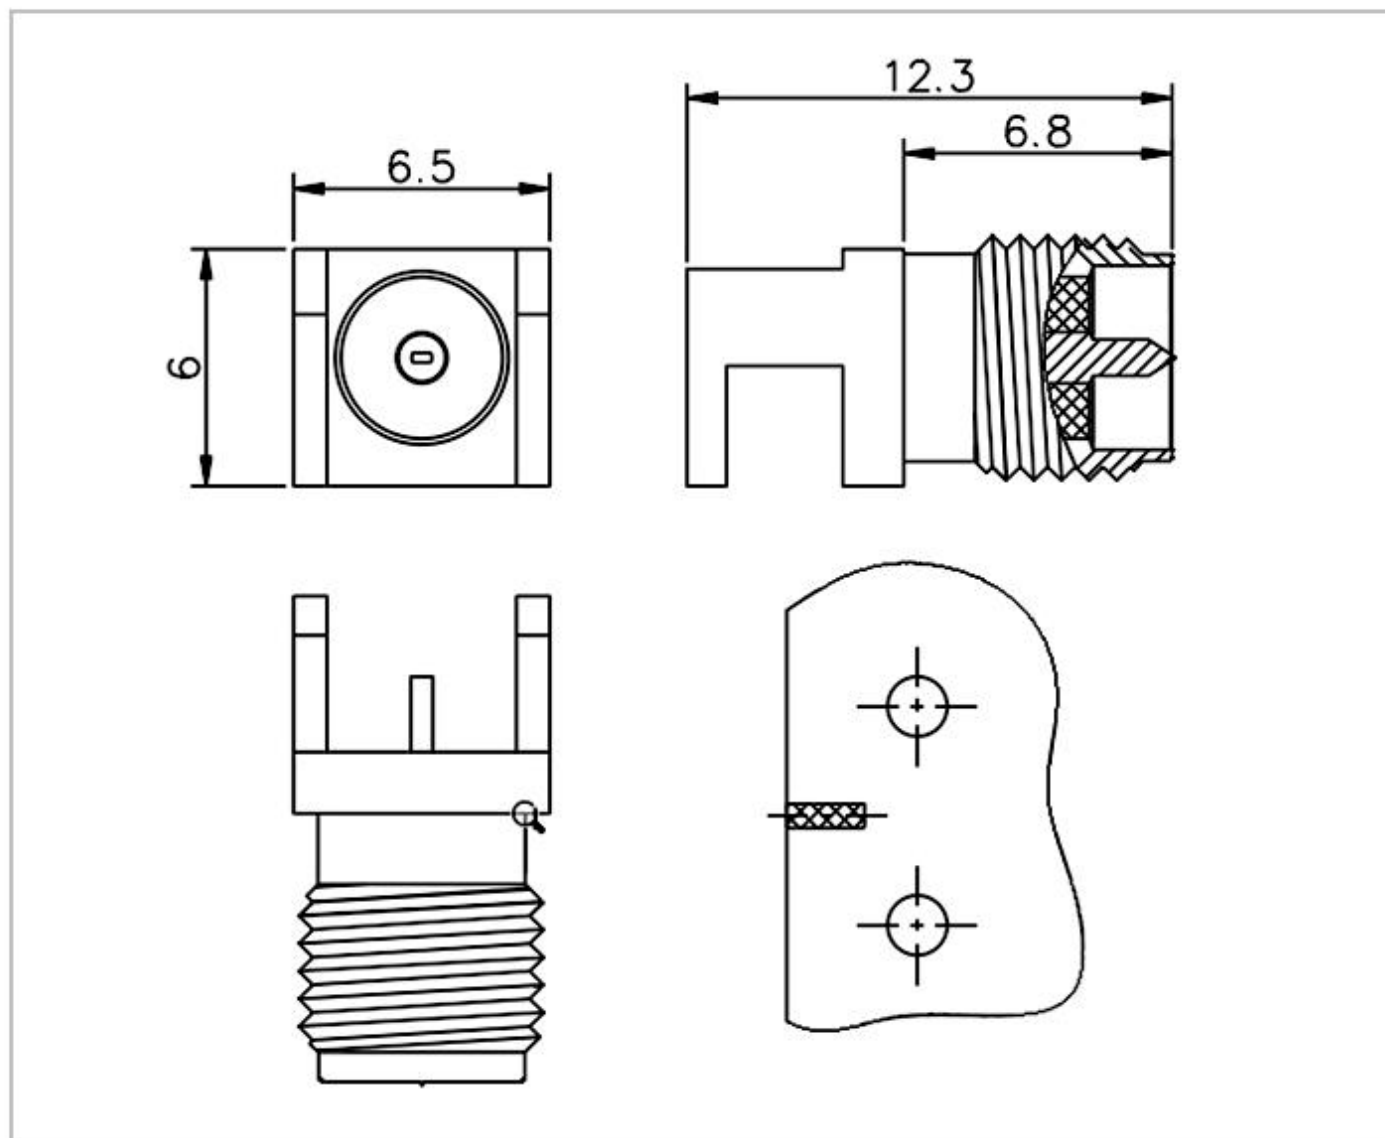

名称: SMA 系列射频同轴连接器  
型号: SMA-JWE-320C-H13X20

名称: SMA 系列射频同轴连接器  
型号: SMA-JWE-320-H17-YH

名称: SMA 系列射频同轴连接器  
型号: SMA-JWE-324-H13X14.5-YH

名称: SMA 系列射频同轴连接器  
型号: SMA-JWE-324-H13X15.8-YH

名称：SMA 系列射频同轴连接器

型号：SMA-JWE-465-H12.3