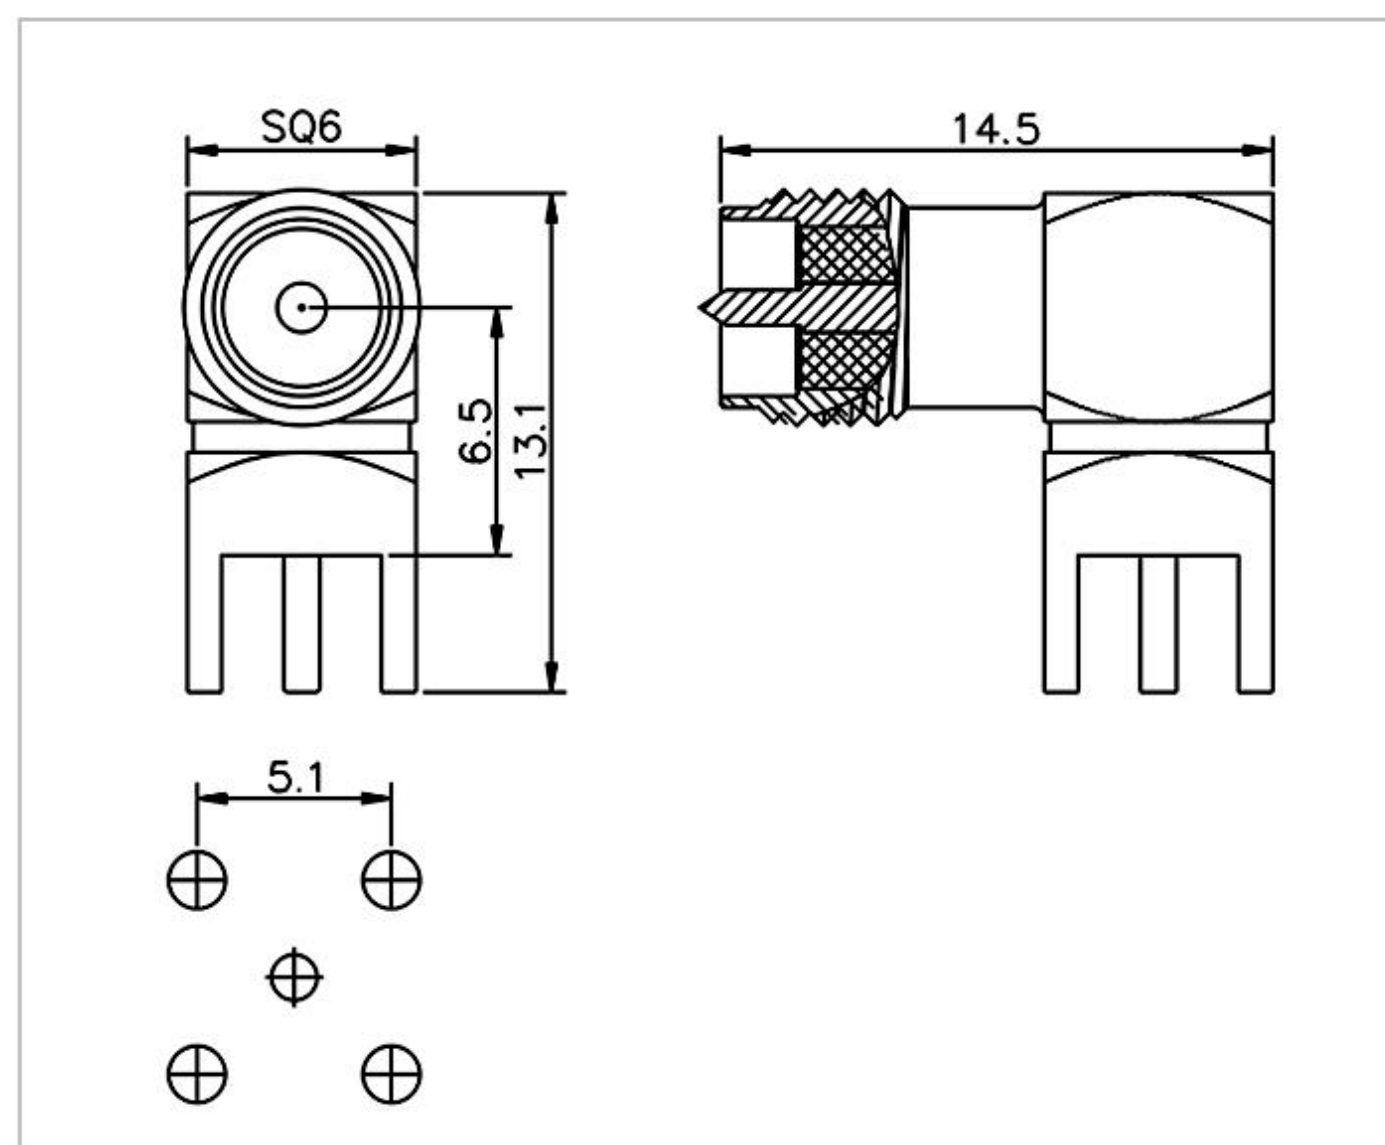

名称: SMA 系列射频同轴连接器
型号: SMA-JWE-324-H13X14.5-YH