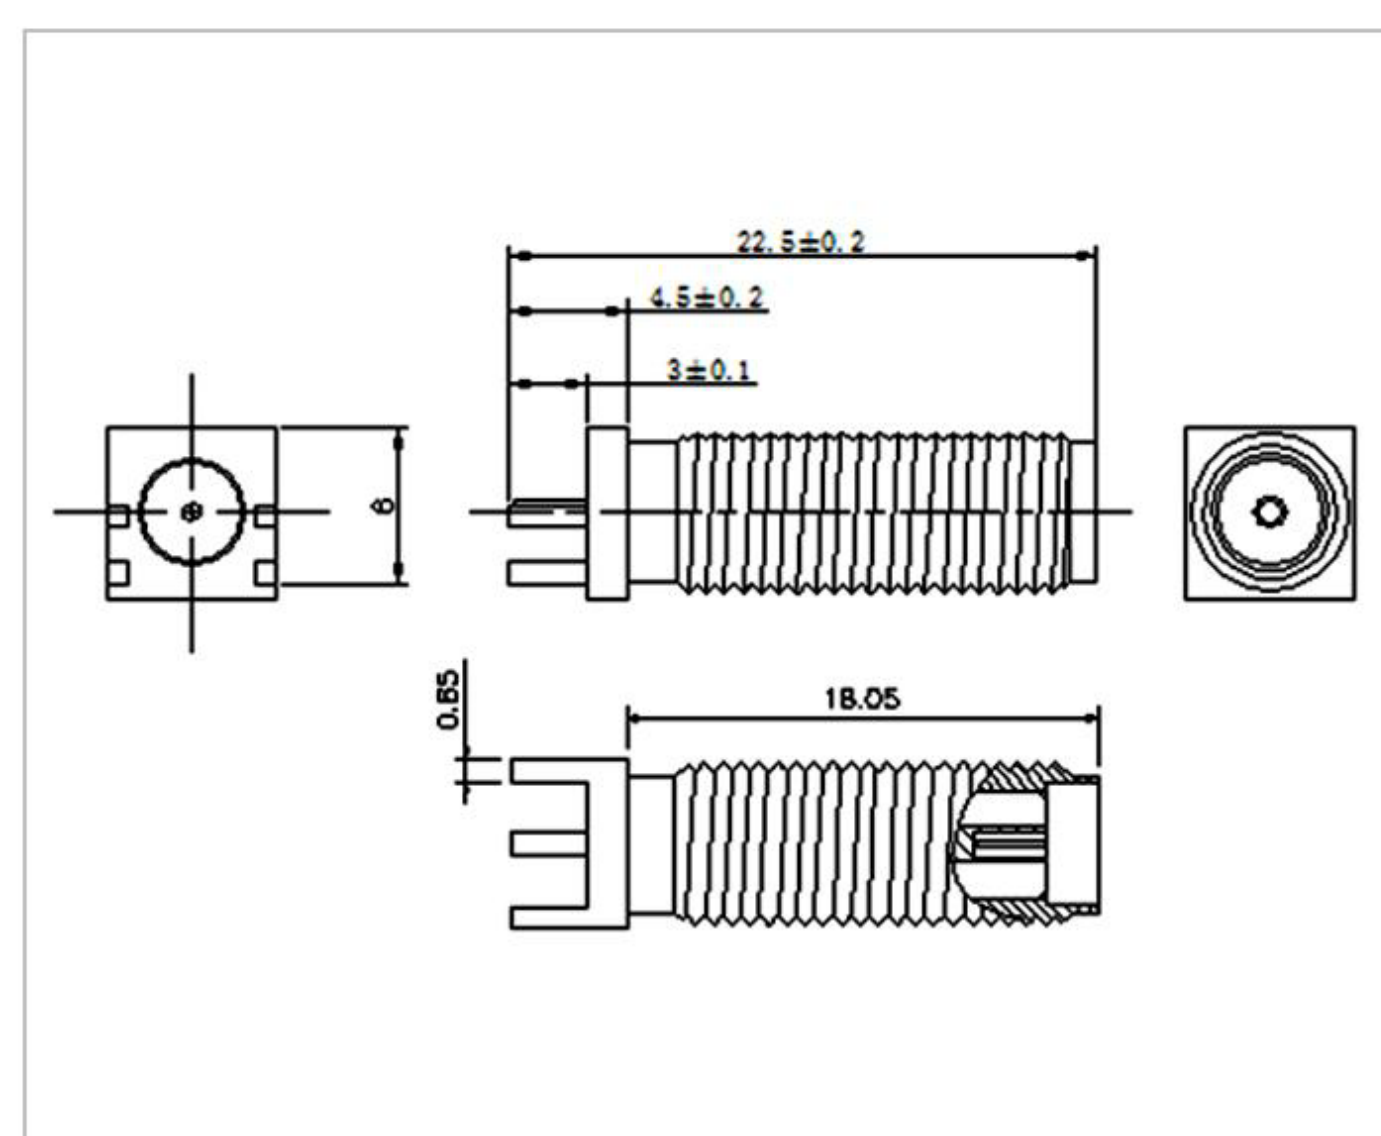

名称: SMA 系列射频同轴连接器