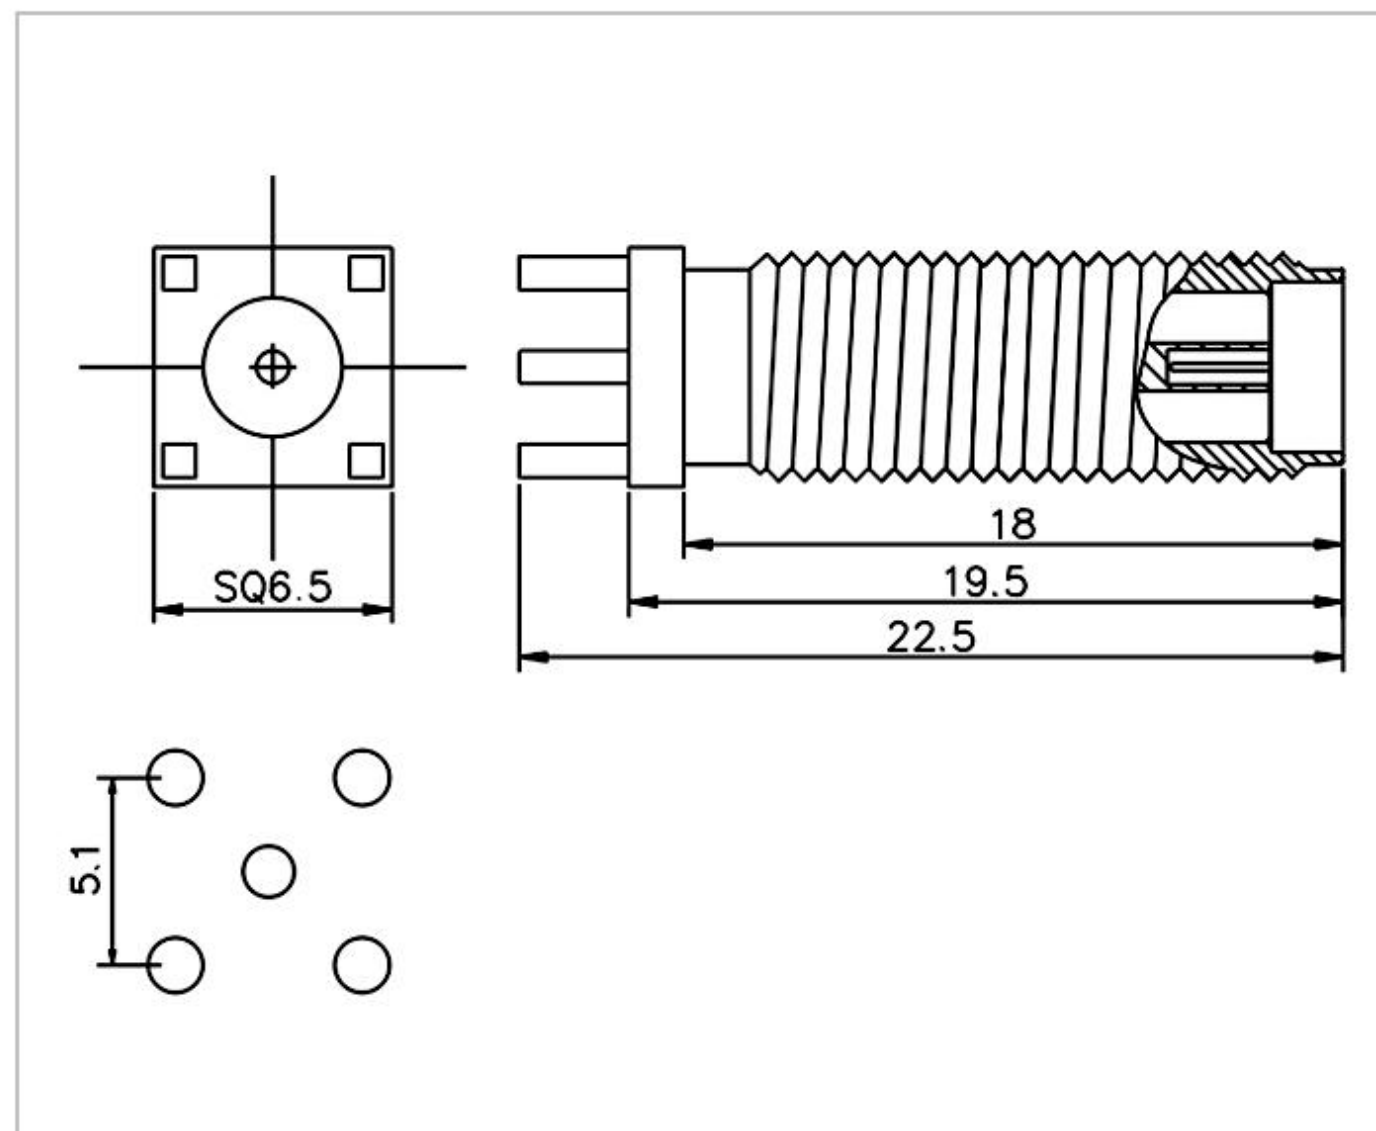

型号: SMA-KE-347A-H20.6-L8-N

名称: SMA 系列射频同轴连接器

型号: SMA-KE-347A-H22.5-L-J

型号: SMA-KE-347A-H22.5-L-N