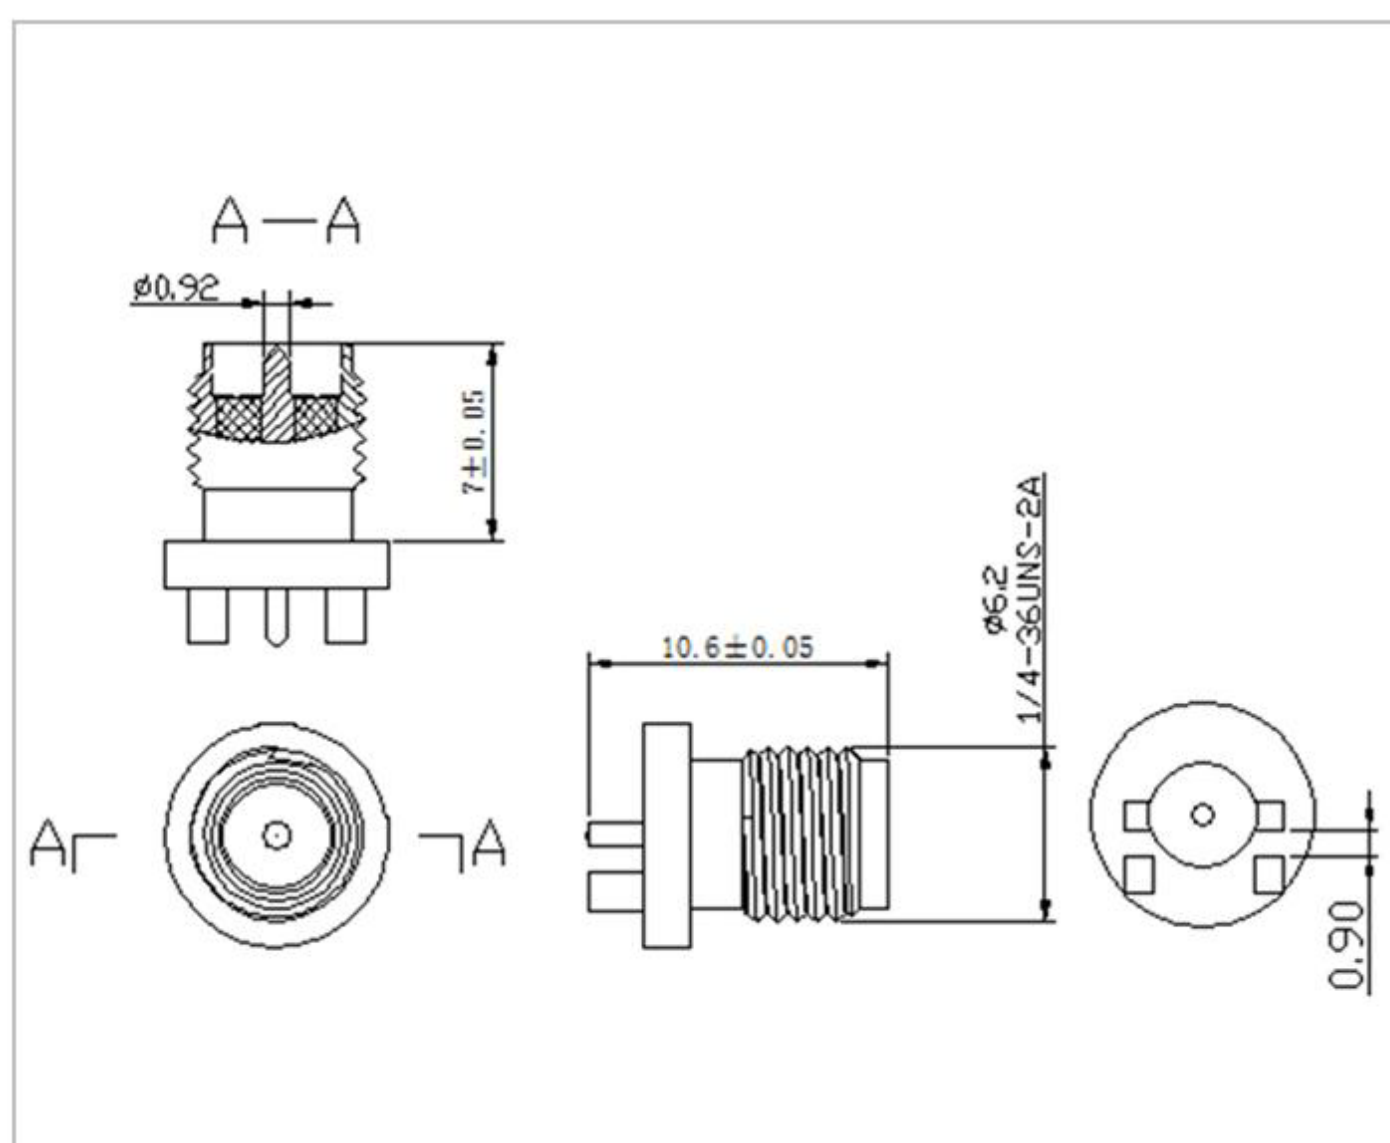

名称：SMA 系列射频同轴连接器

型号：SMA-C-J-461-H19-L11-1.25-257A

名称: SMA 系列射频同轴连接器

型号: SMA-C-KE-647-H22.5-N

名称: SMA 系列射频同轴连接器

型号: SMA-C-KWE-624-H16.5

名称: SMA 系列射频同轴连接器

型号: SMA-C-KWE-677-H12X17-1.5-249A