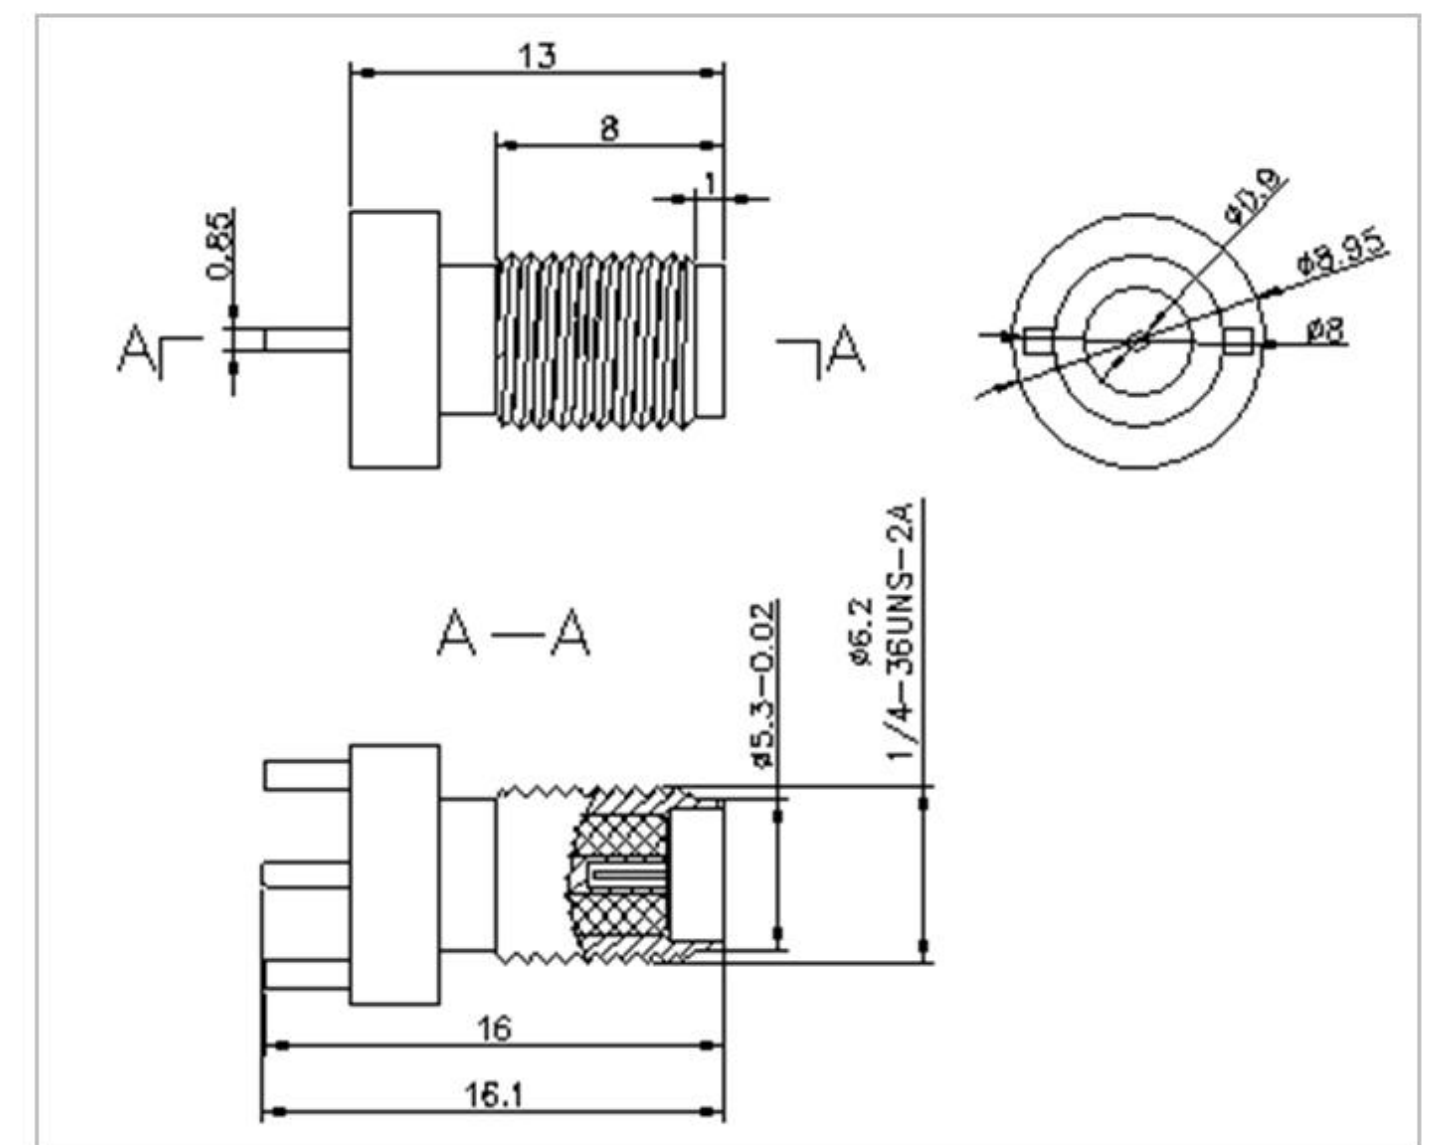

名称: SMA 系列射频同轴连接器
型号: SMA-KE-382-H16