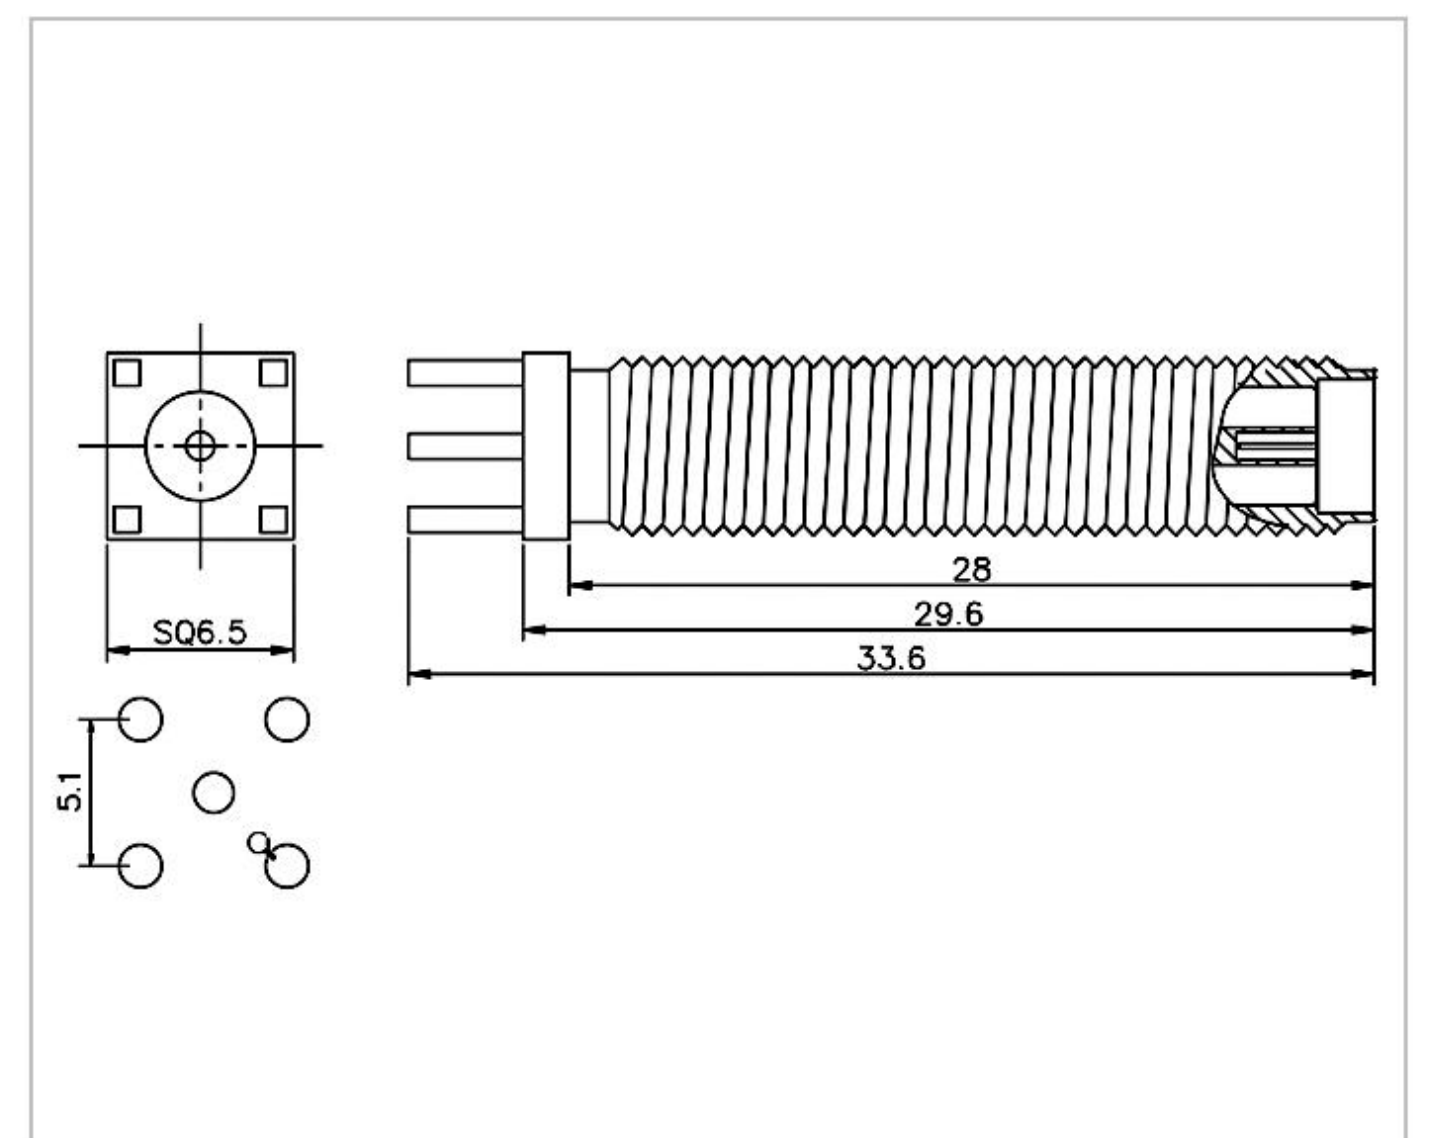

名称：SMA 系列射频同轴连接器

型号：SMA-KE-347A-H20.6-L8

名称: SMA 系列射频同轴连接器

型号: SMA-KE-347A-H20.6-L8-N

名称: SMA 系列射频同轴连接器

型号: SMA-KE-347A-H22.5-L-J

名称: SMA 系列射频同轴连接器

型号: SMA-KE-347A-H22.5-L-N