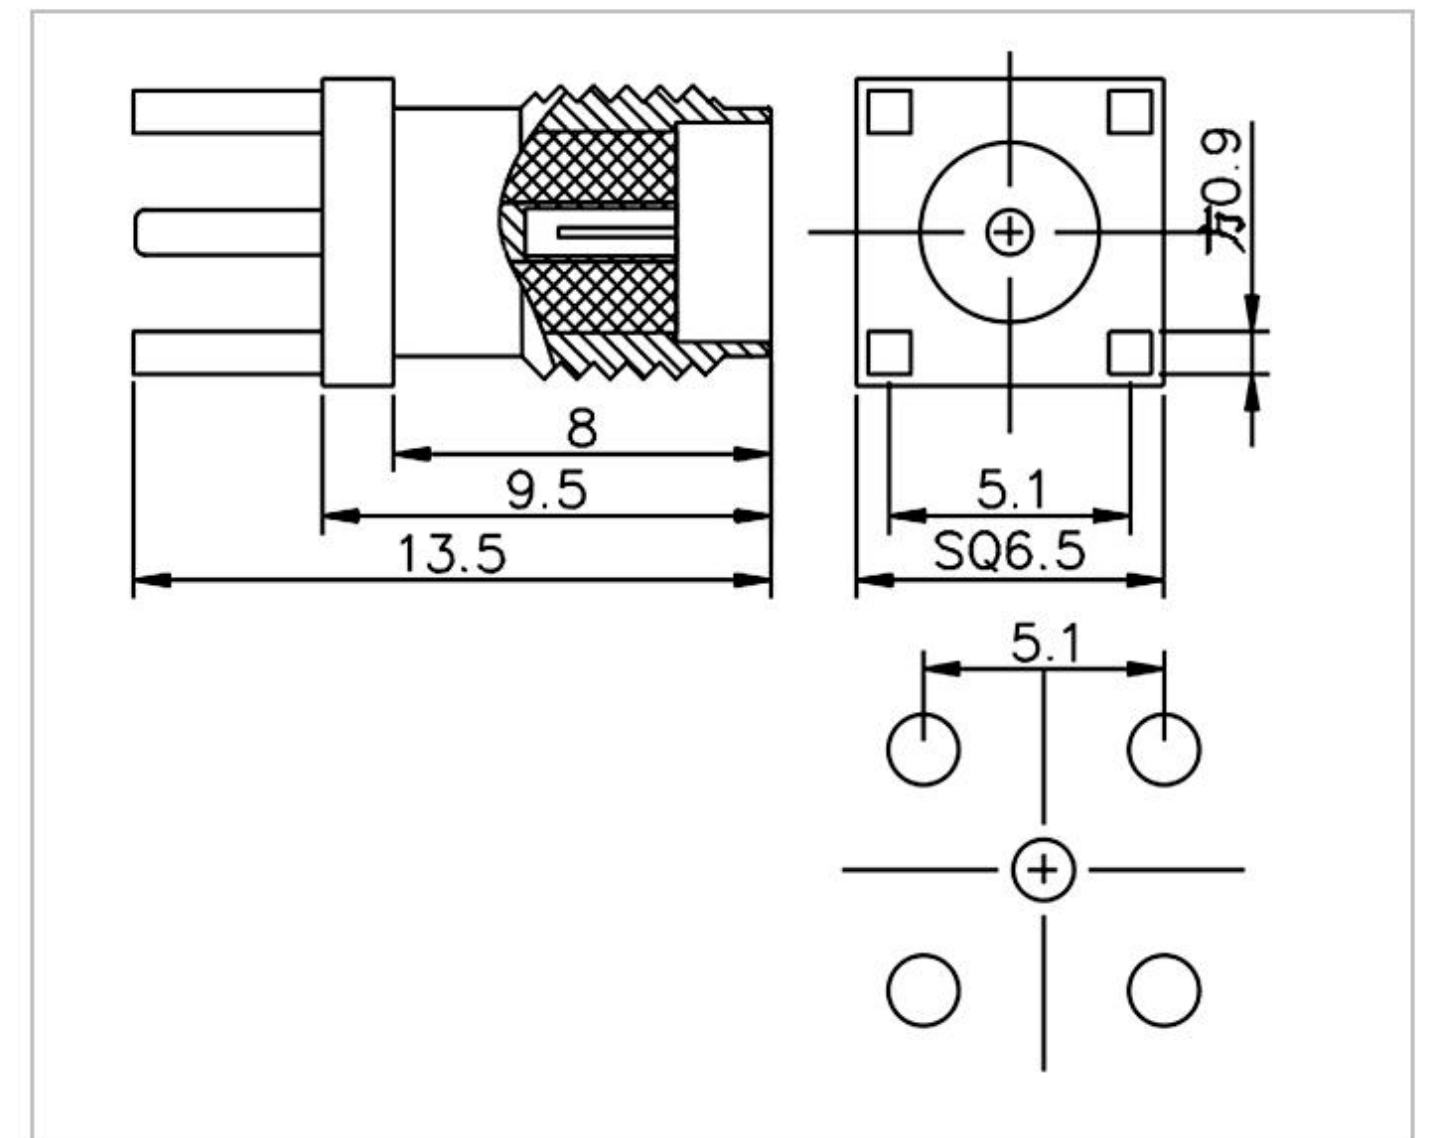

名称: SMA 系列射频同轴连接器  
型号: SMA-JWE-320C-H13X20

名称: SMA 系列射频同轴连接器  
型号: SMA-JWE-320-H17-YH

名称: SMA 系列射频同轴连接器  
型号: SMA-JWE-324-H13X14.5-YH

名称: SMA 系列射频同轴连接器  
型号: SMA-JWE-324-H13X15.8-YH

名称：SMA 系列射频同轴连接器

型号：SMA-JWE-465-H12.3