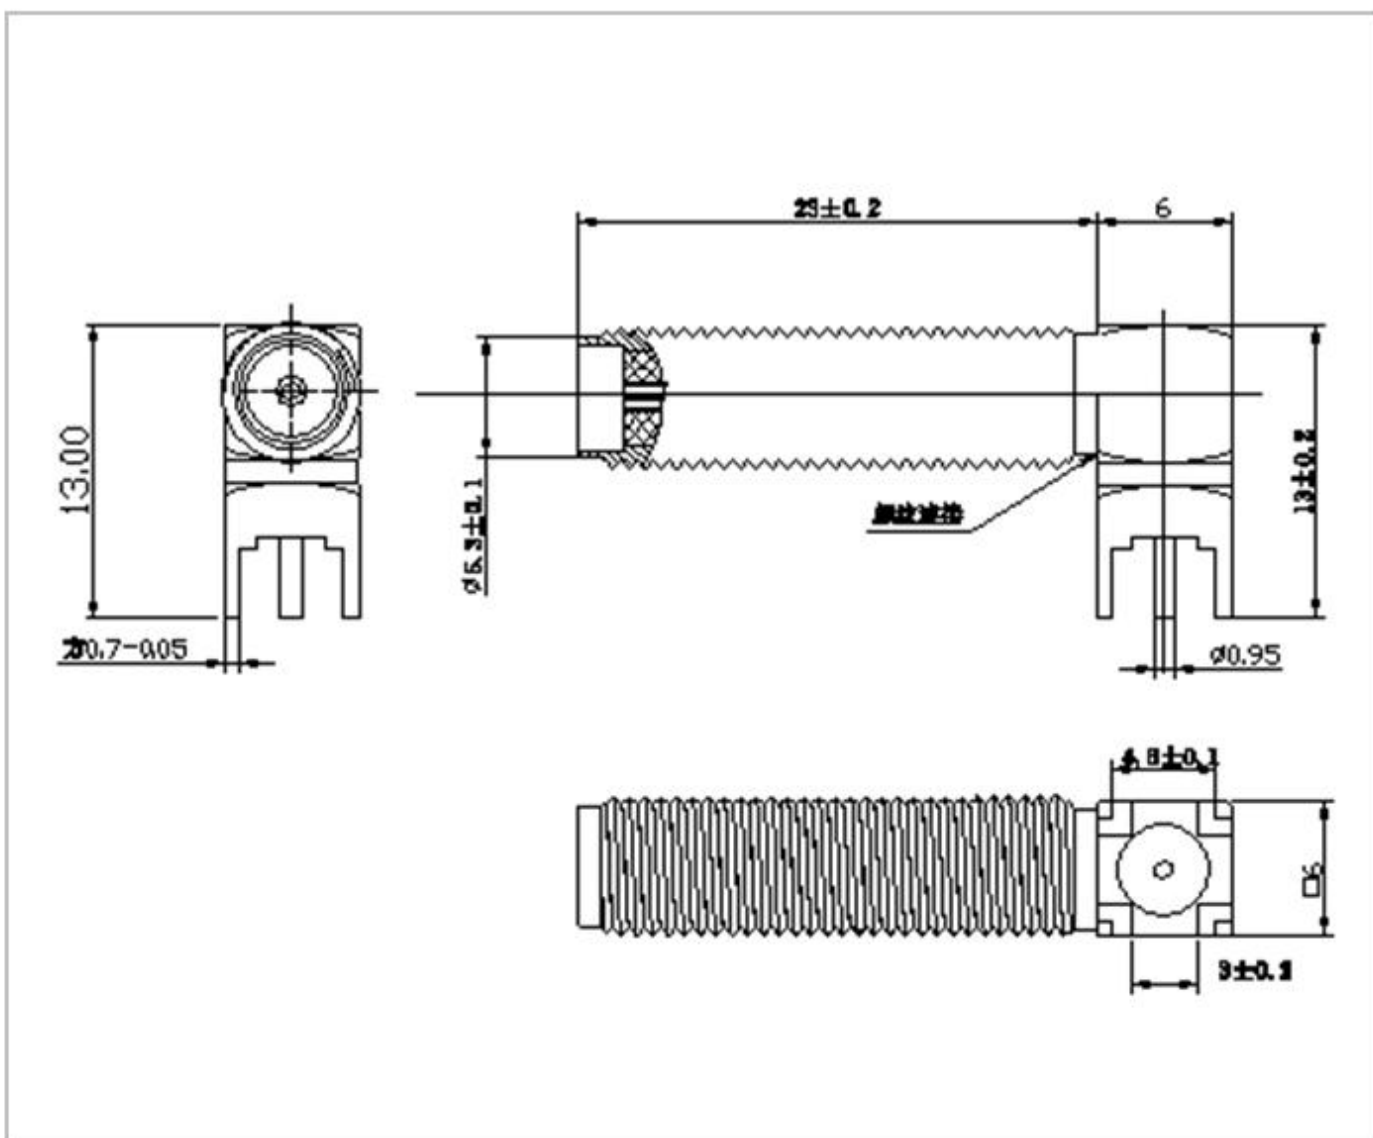

名称：SMA 系列射频同轴连接器
型号：SMA-KWE-320-H13X29-L23