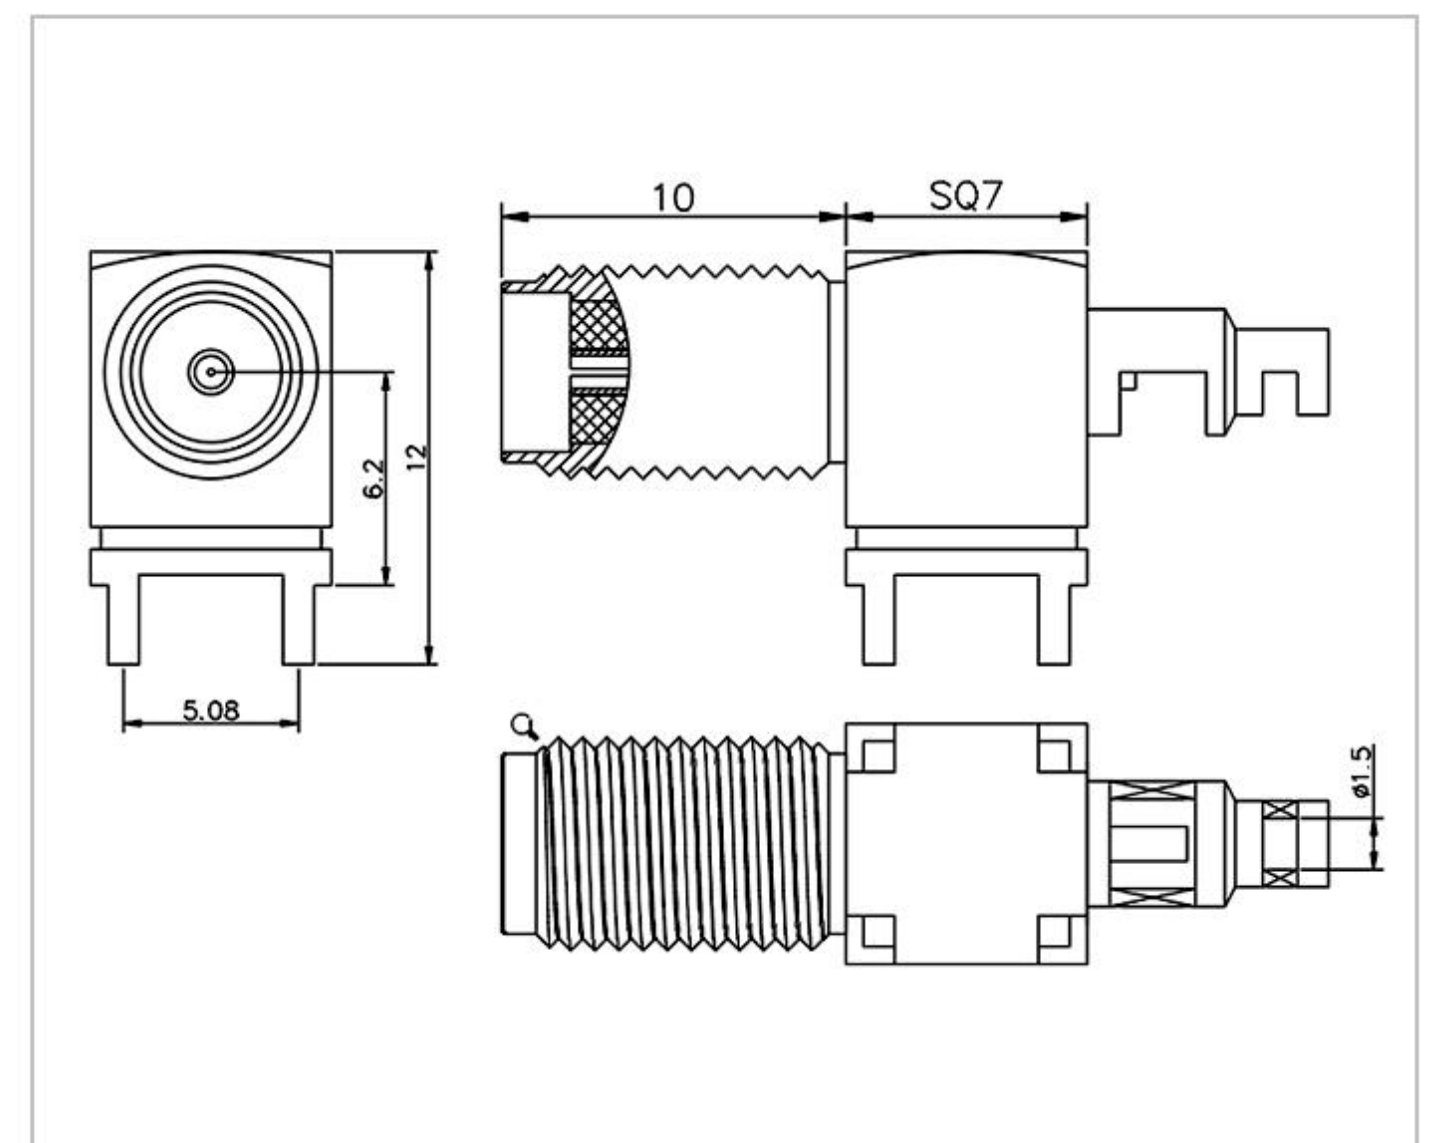

名称：SMA 系列射频同轴连接器

型号：SMA-C-J-461-H19-L11-1.25-257A

名称: SMA 系列射频同轴连接器

型号: SMA-C-KE-647-H22.5-N

名称: SMA 系列射频同轴连接器

型号: SMA-C-KWE-624-H16.5

名称: SMA 系列射频同轴连接器

型号: SMA-C-KWE-677-H12X17-1.5-249A