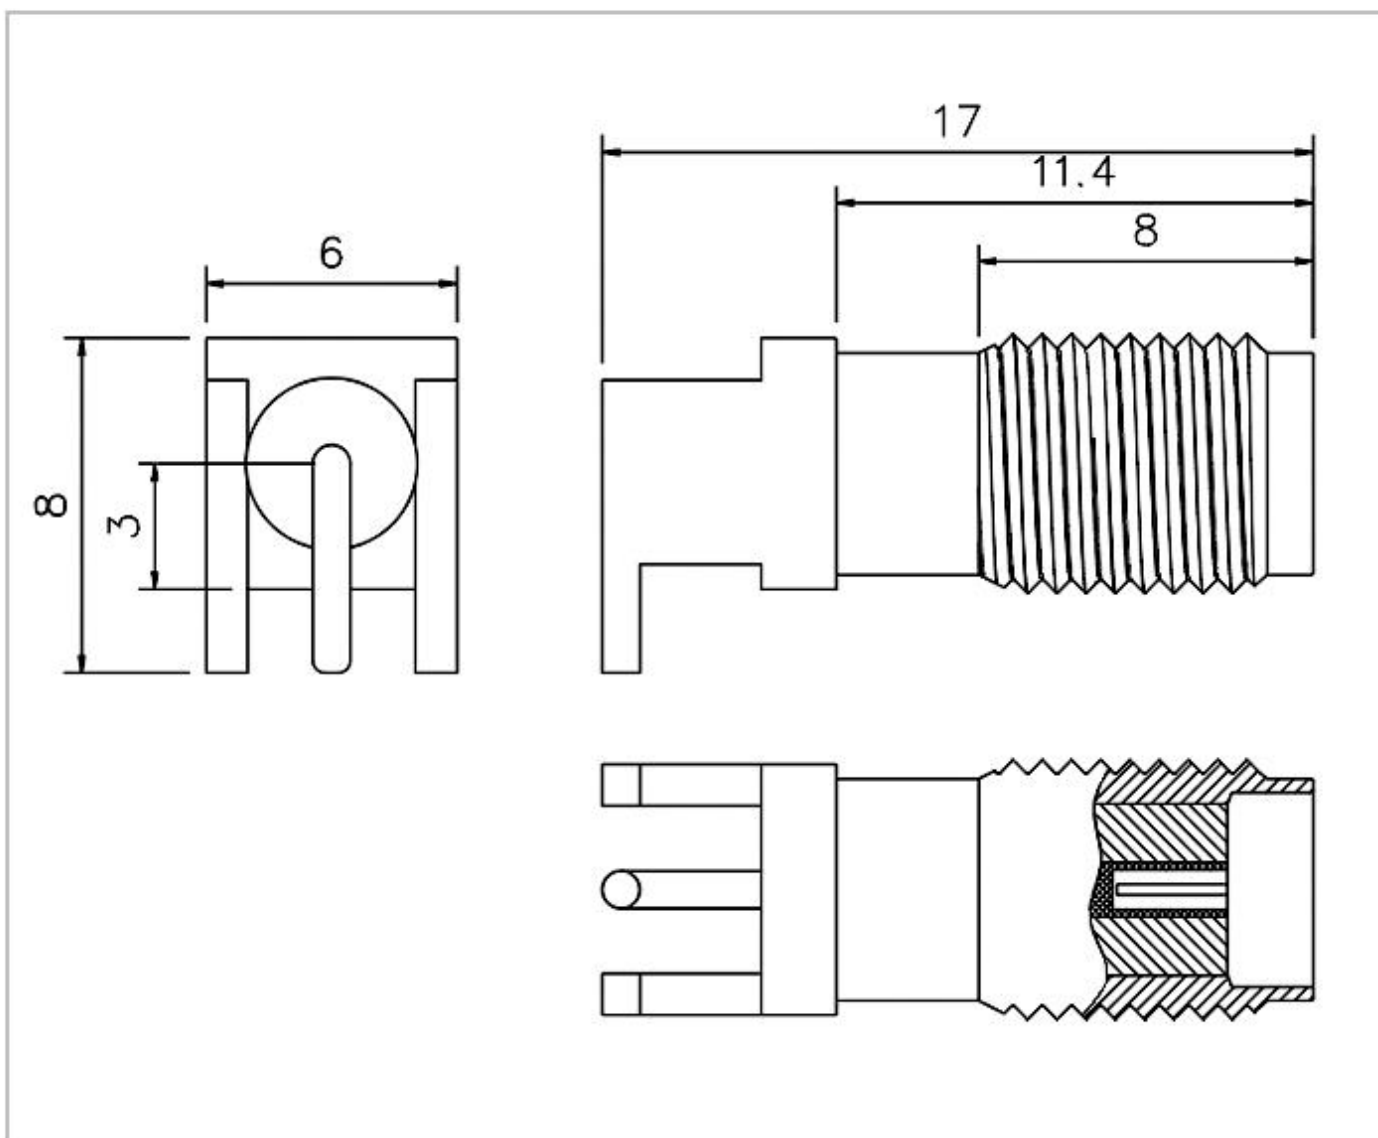

型号：SMA-KWE-324-H13X21-YH

名称：SMA 系列射频同轴连接器

型号：SMA-KWE-324W-H9.5X17-YH

名称：SMA 系列射频同轴连接器

型号：SMA-KWE-324W-H10.8X20-LW

名称：SMA 系列射频同轴连接器

型号：SMA-KWE-362-L5-YH

名称：SMA 系列射频同轴连接器