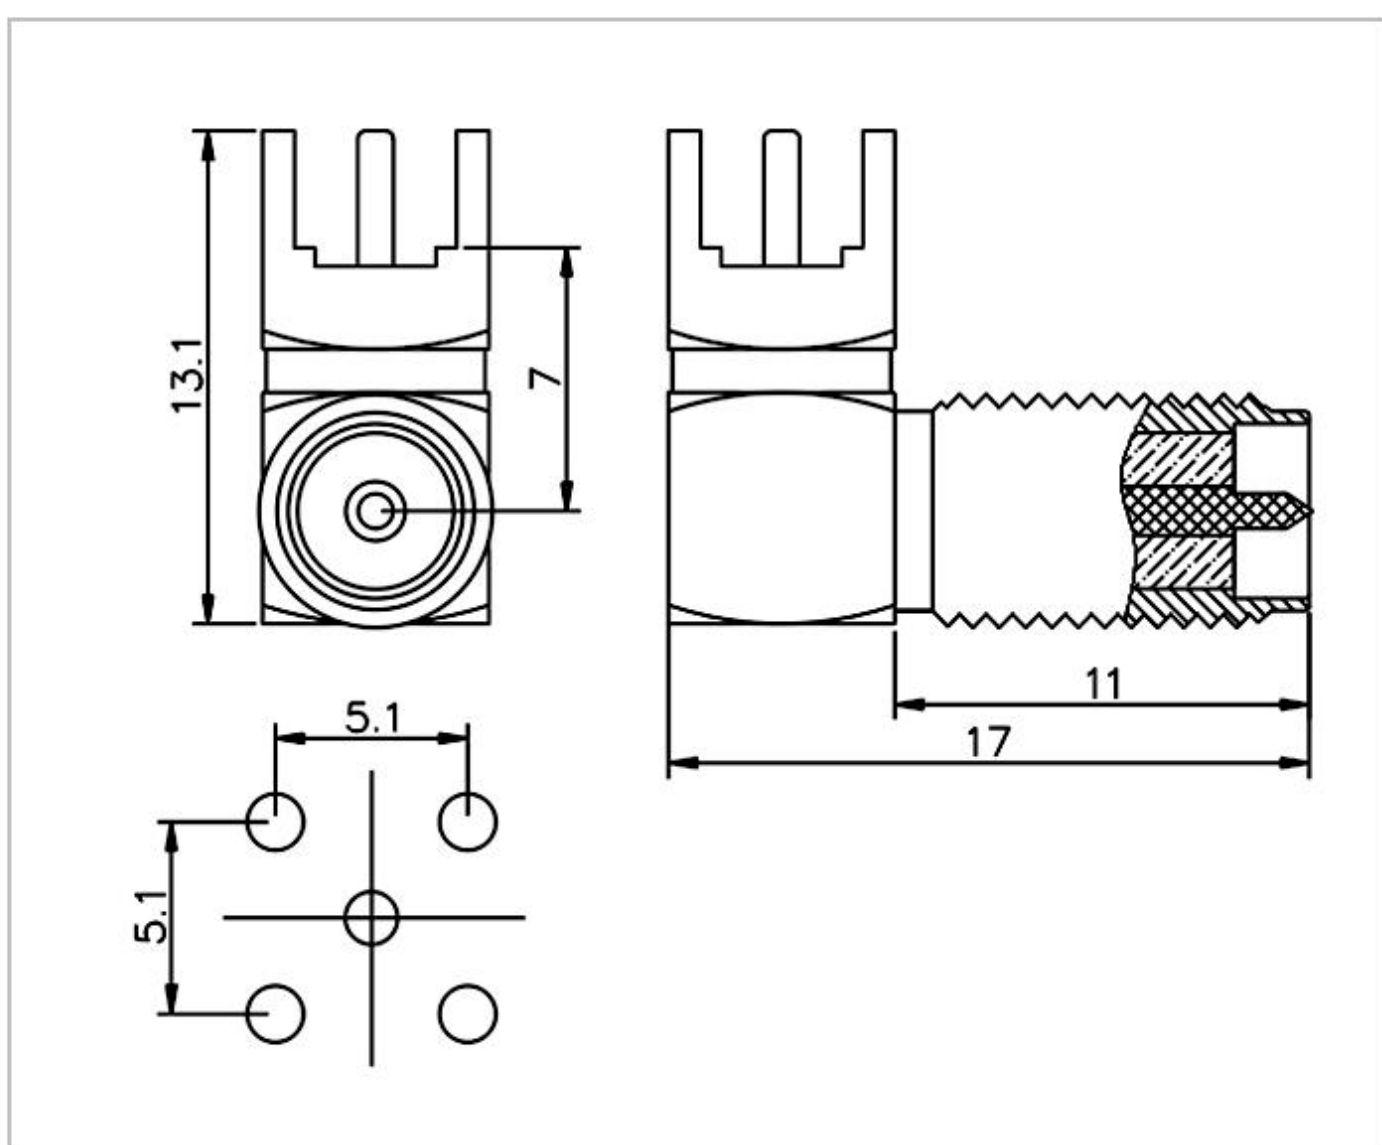

名称: SMA 系列射频同轴连接器
型号: SMA-JWE-320-H17-YH