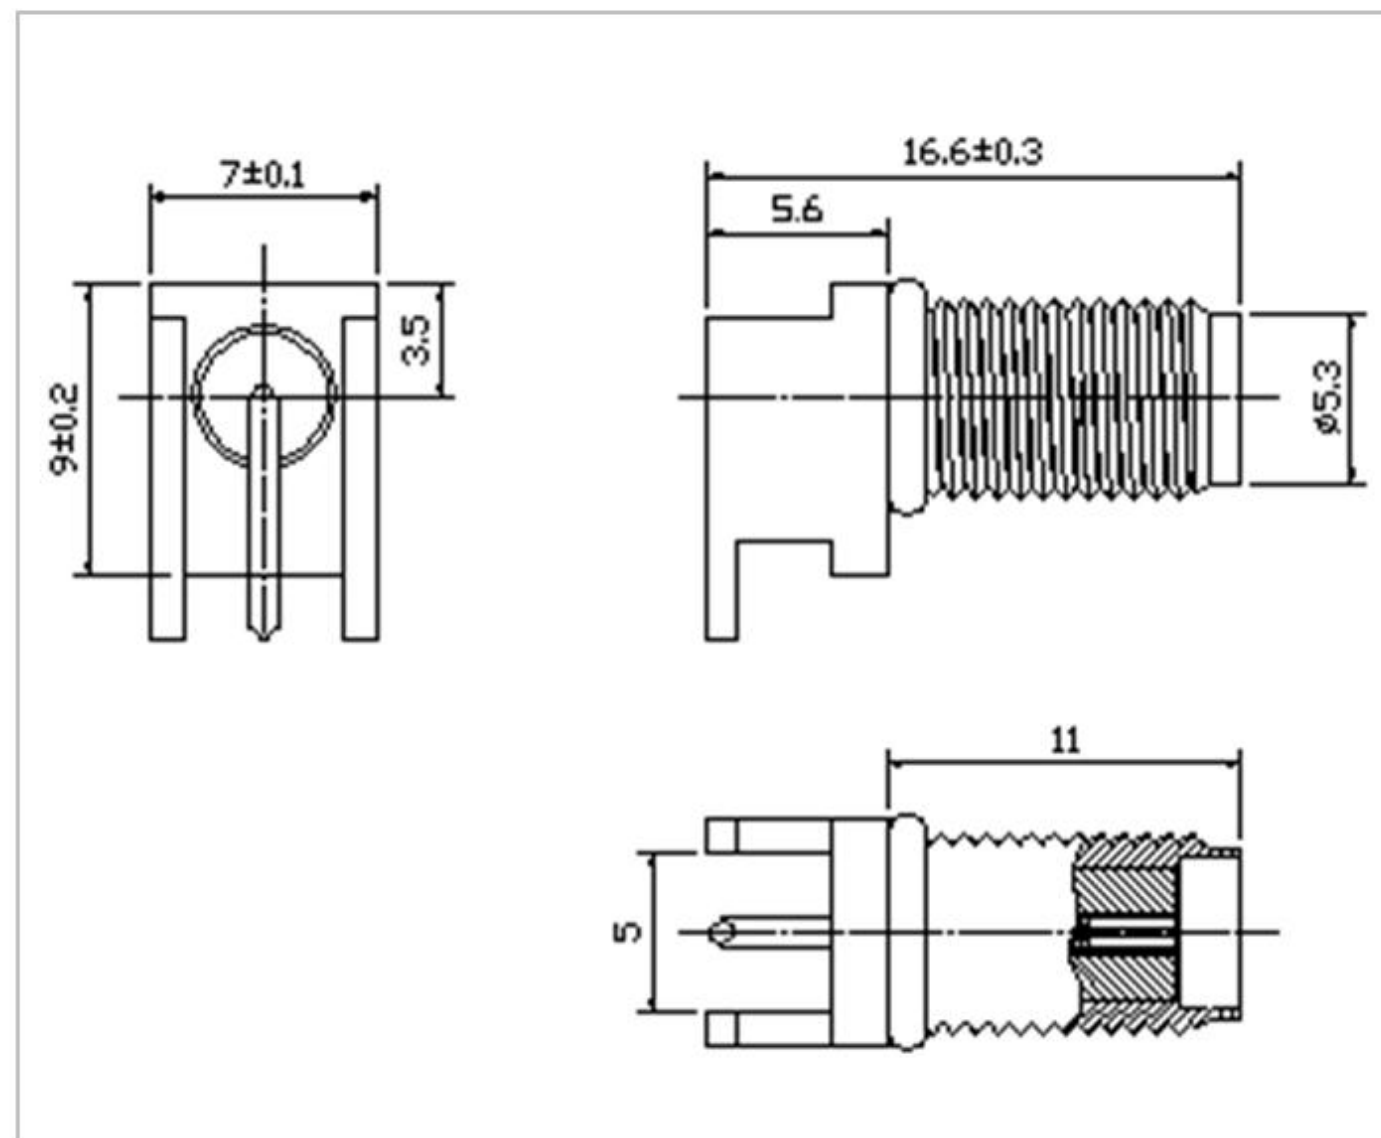

型号：SMA-KWE-324-H13X21-YH

名称：SMA 系列射频同轴连接器

型号：SMA-KWE-324W-H9.5X17-YH

名称：SMA 系列射频同轴连接器

型号：SMA-KWE-324W-H10.8X20-LW

名称：SMA 系列射频同轴连接器

型号：SMA-KWE-362-L5-YH

名称：SMA 系列射频同轴连接器