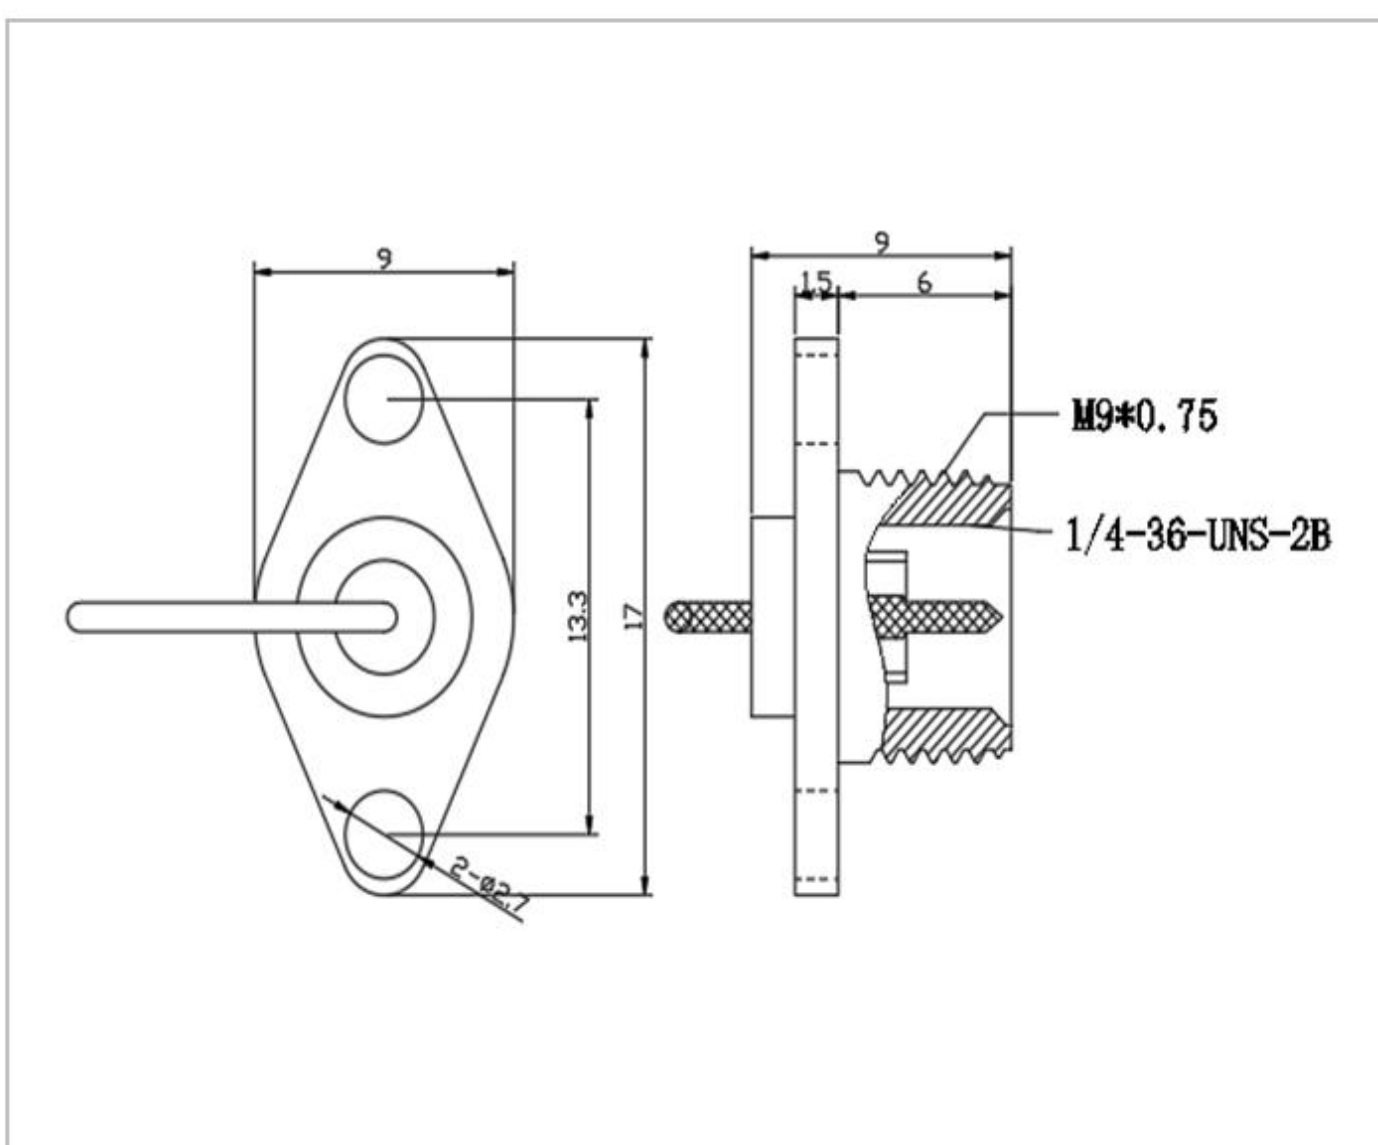

名称：SMA 系列射频同轴连接器

型号：SMA-JF- 对讲机座 -H9

型号：SMA-JF- 对讲机座 -H11

型号：SMA-KE-895-H14.2-1.6