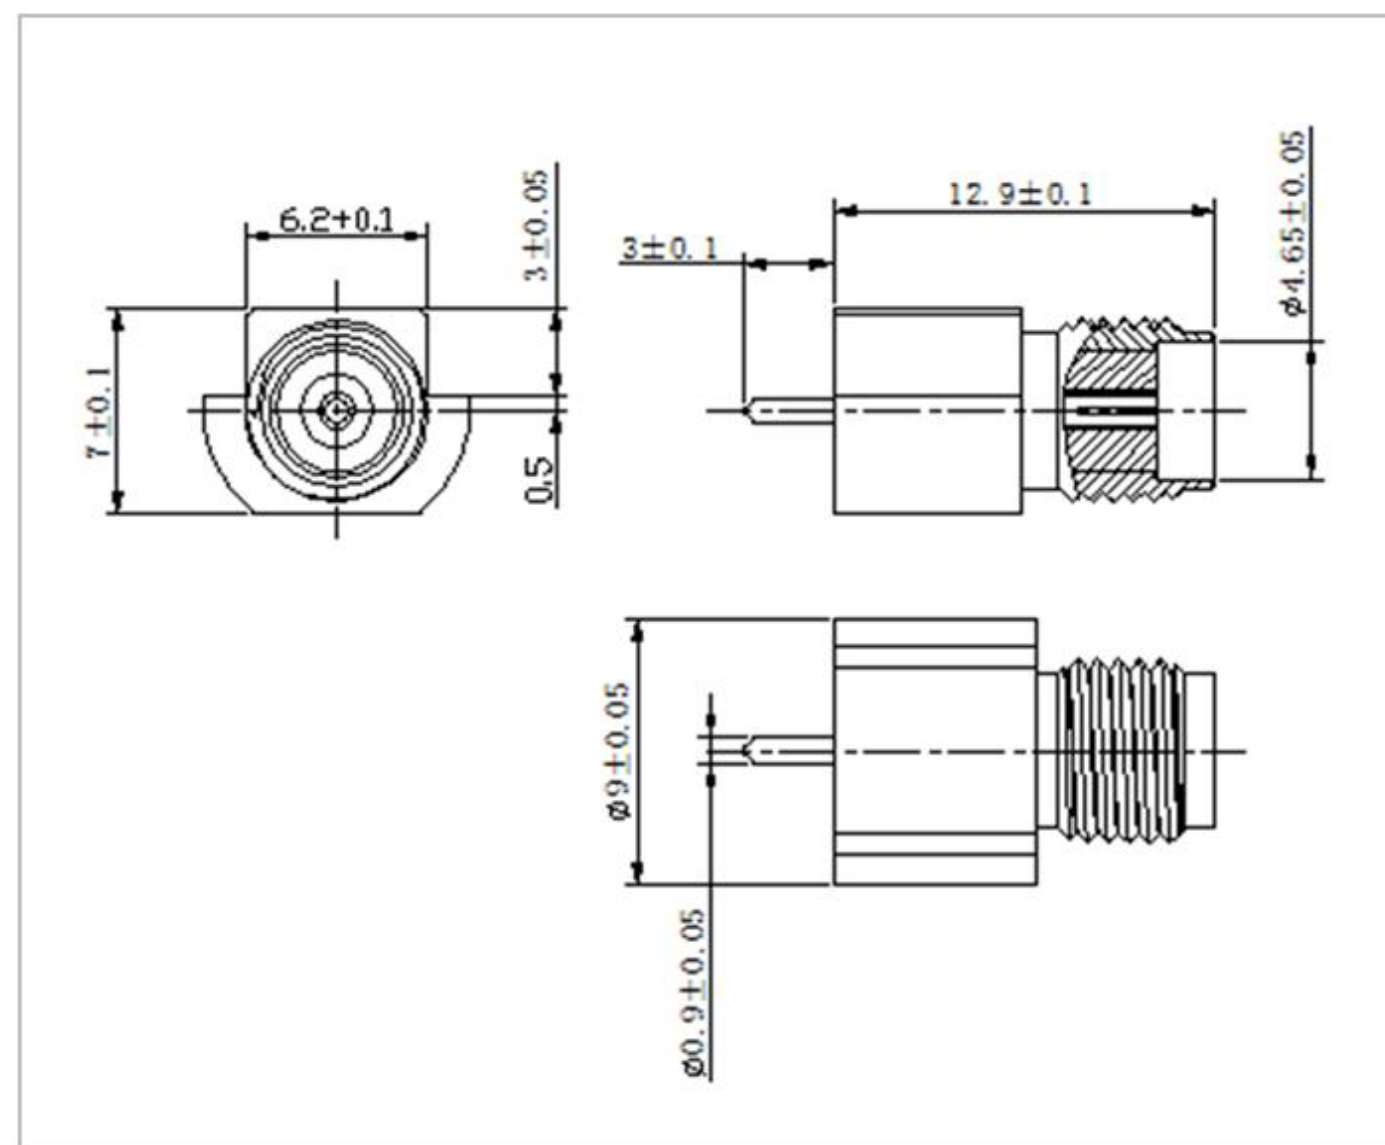

名称: SMA 系列射频同轴连接器

型号: SMA-JE-347C-H10.6-0.9

名称: SMA 系列射频同轴连接器

型号: SMA-JE-347C-H16.5-1.6

名称: SMA 系列射频同轴连接器

型号: SMA-JE-347-H13.5-1.7

名称: SMA 系列射频同轴连接器  
型号: SMA-JE-347-H16.5-1.6-SQB

名称: SMA 系列射频同轴连接器  
型号: SMA-JE-349B-H16X9.5-L6.8