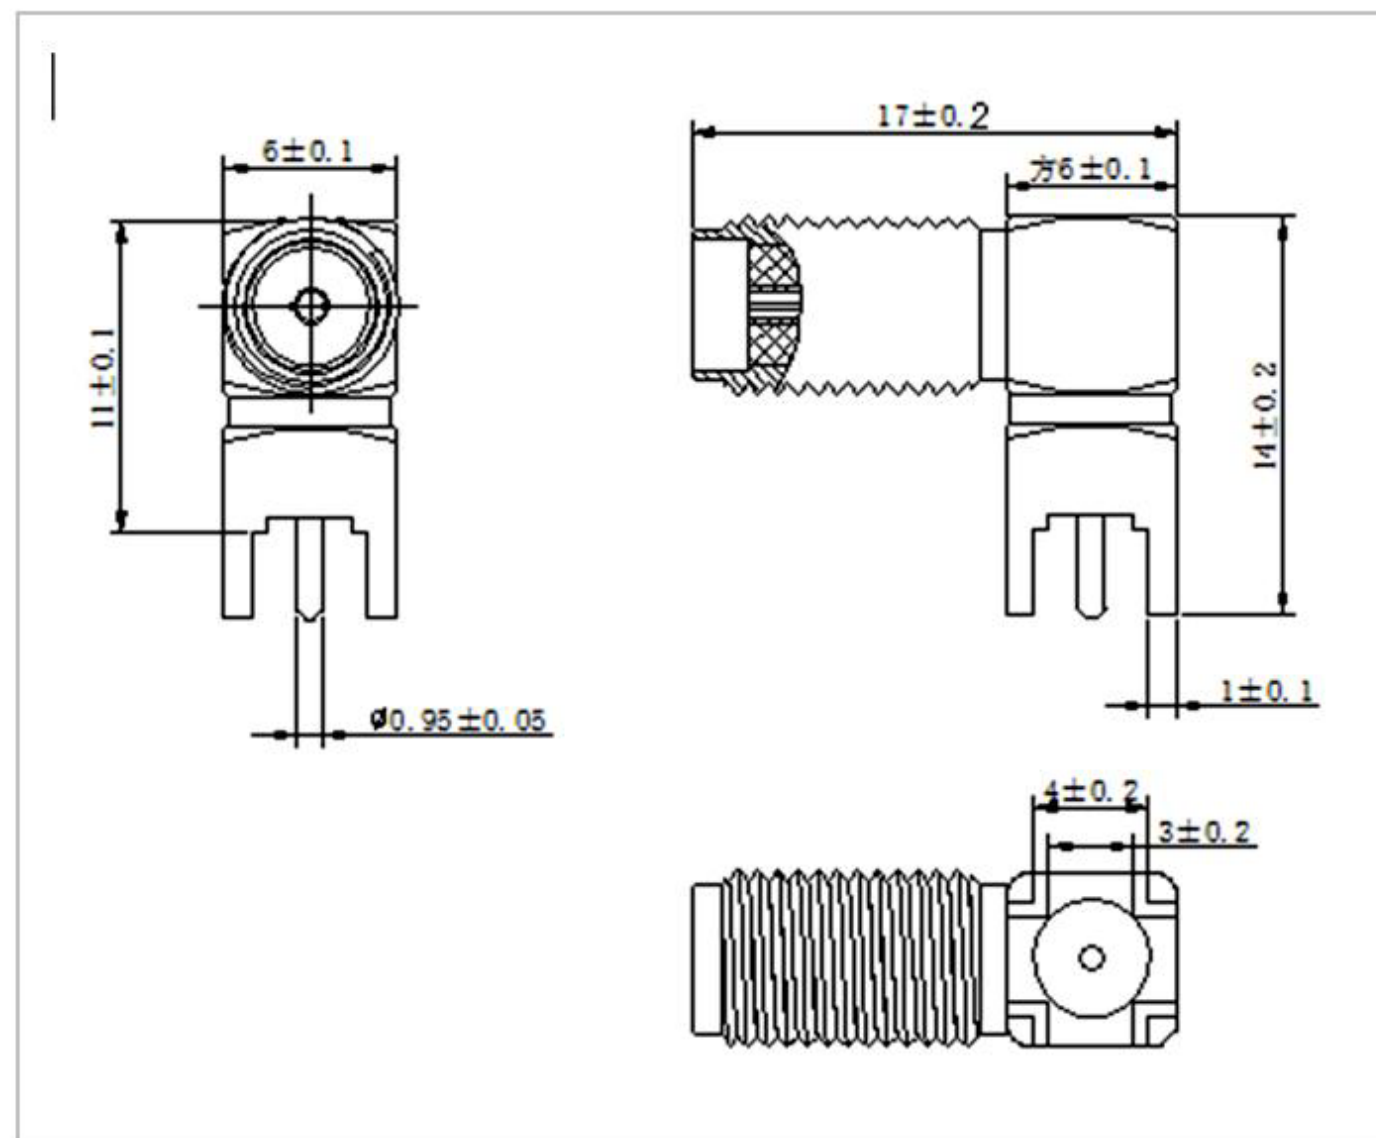

名称：SMA 系列射频同轴连接器
型号：SMA-KWE-320-H14X17-071-14