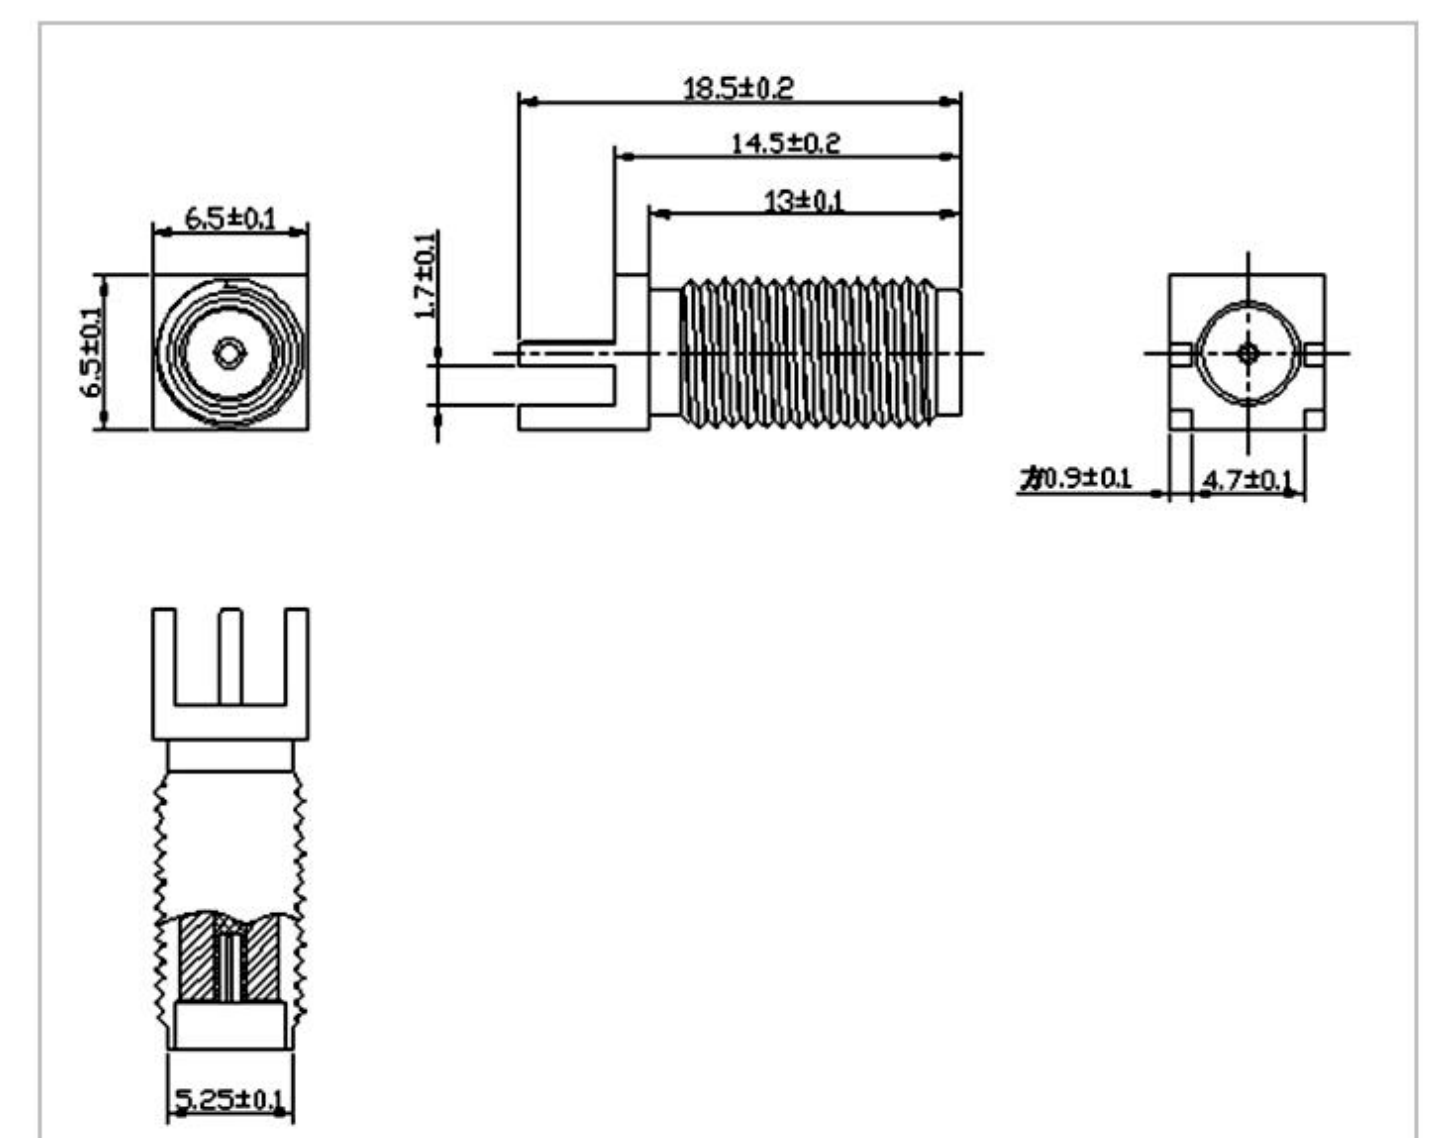

名称: SMA 系列射频同轴连接器  
型号: SMA-KE-347-H13.5-1.6

名称: SMA 系列射频同轴连接器  
型号: SMA-KE-347-H13.5-1.6 平头

名称: SMA 系列射频同轴连接器  
型号: SMA-KE-347-H13.5-2 脚

名称: SMA 系列射频同轴连接器  
型号: SMA-KE-347-H15-L5.3-1.2

名称: SMA 系列射频同轴连接器

型号: SMA-KE-347-H16.5-1.6-L