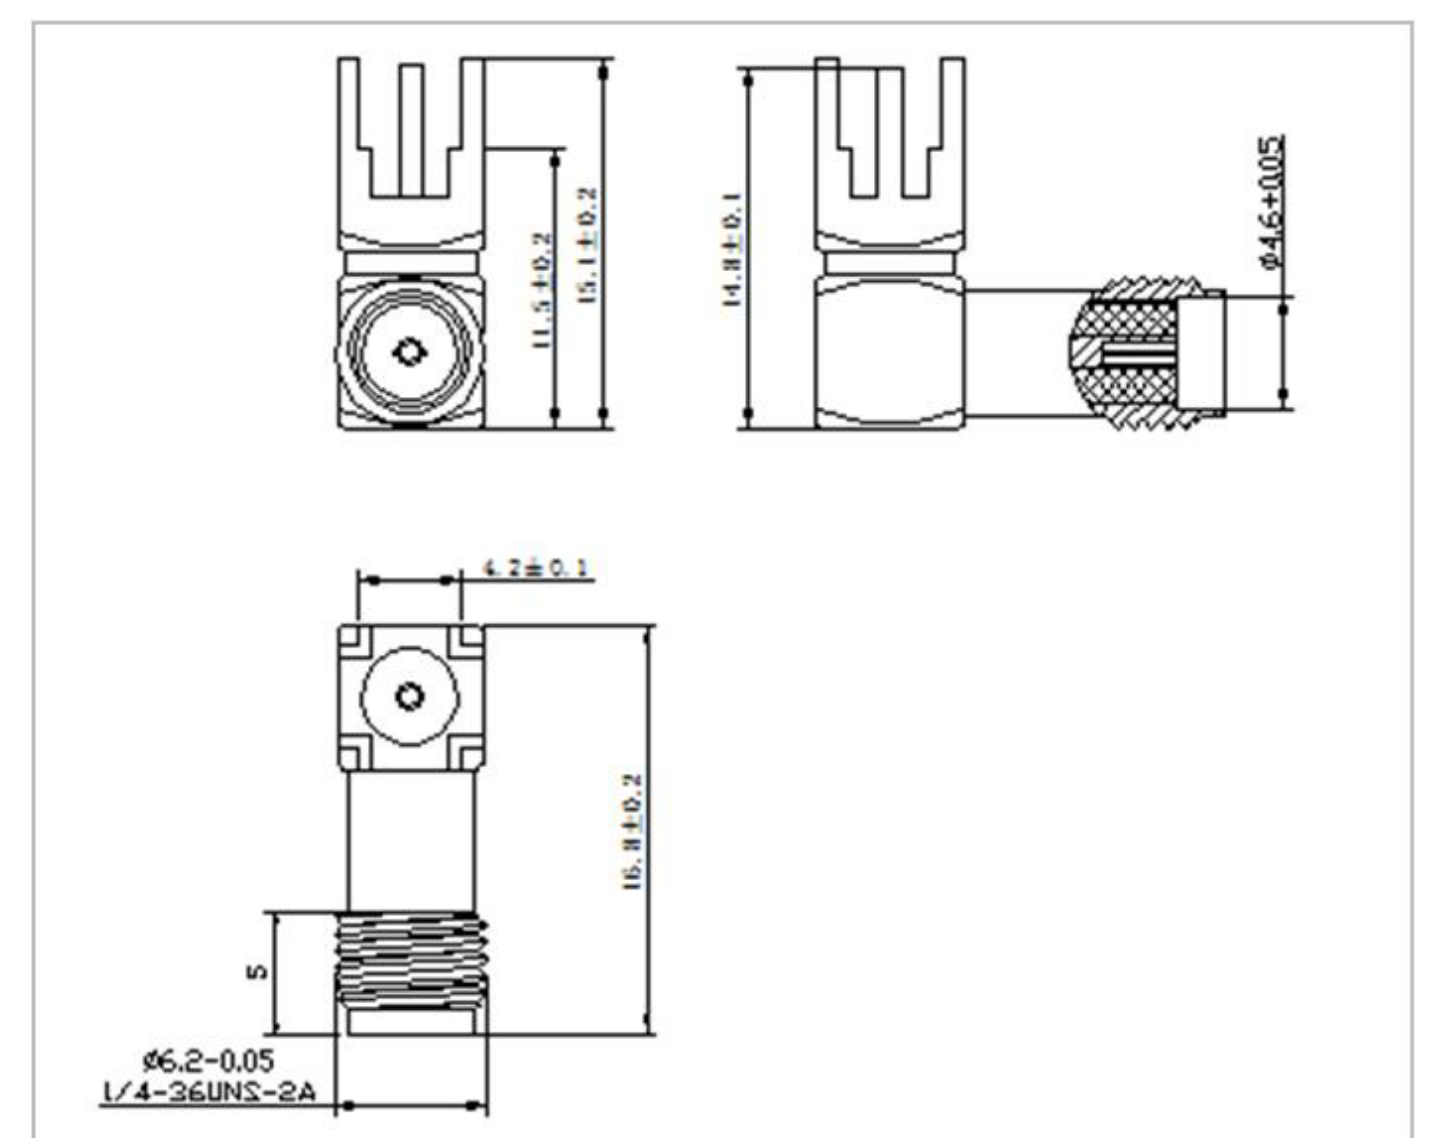

型号：SMA-KWE-324-H13X21-YH

名称：SMA 系列射频同轴连接器

型号：SMA-KWE-324W-H9.5X17-YH

名称：SMA 系列射频同轴连接器

型号：SMA-KWE-324W-H10.8X20-LW

名称：SMA 系列射频同轴连接器

型号：SMA-KWE-362-L5-YH

名称：SMA 系列射频同轴连接器