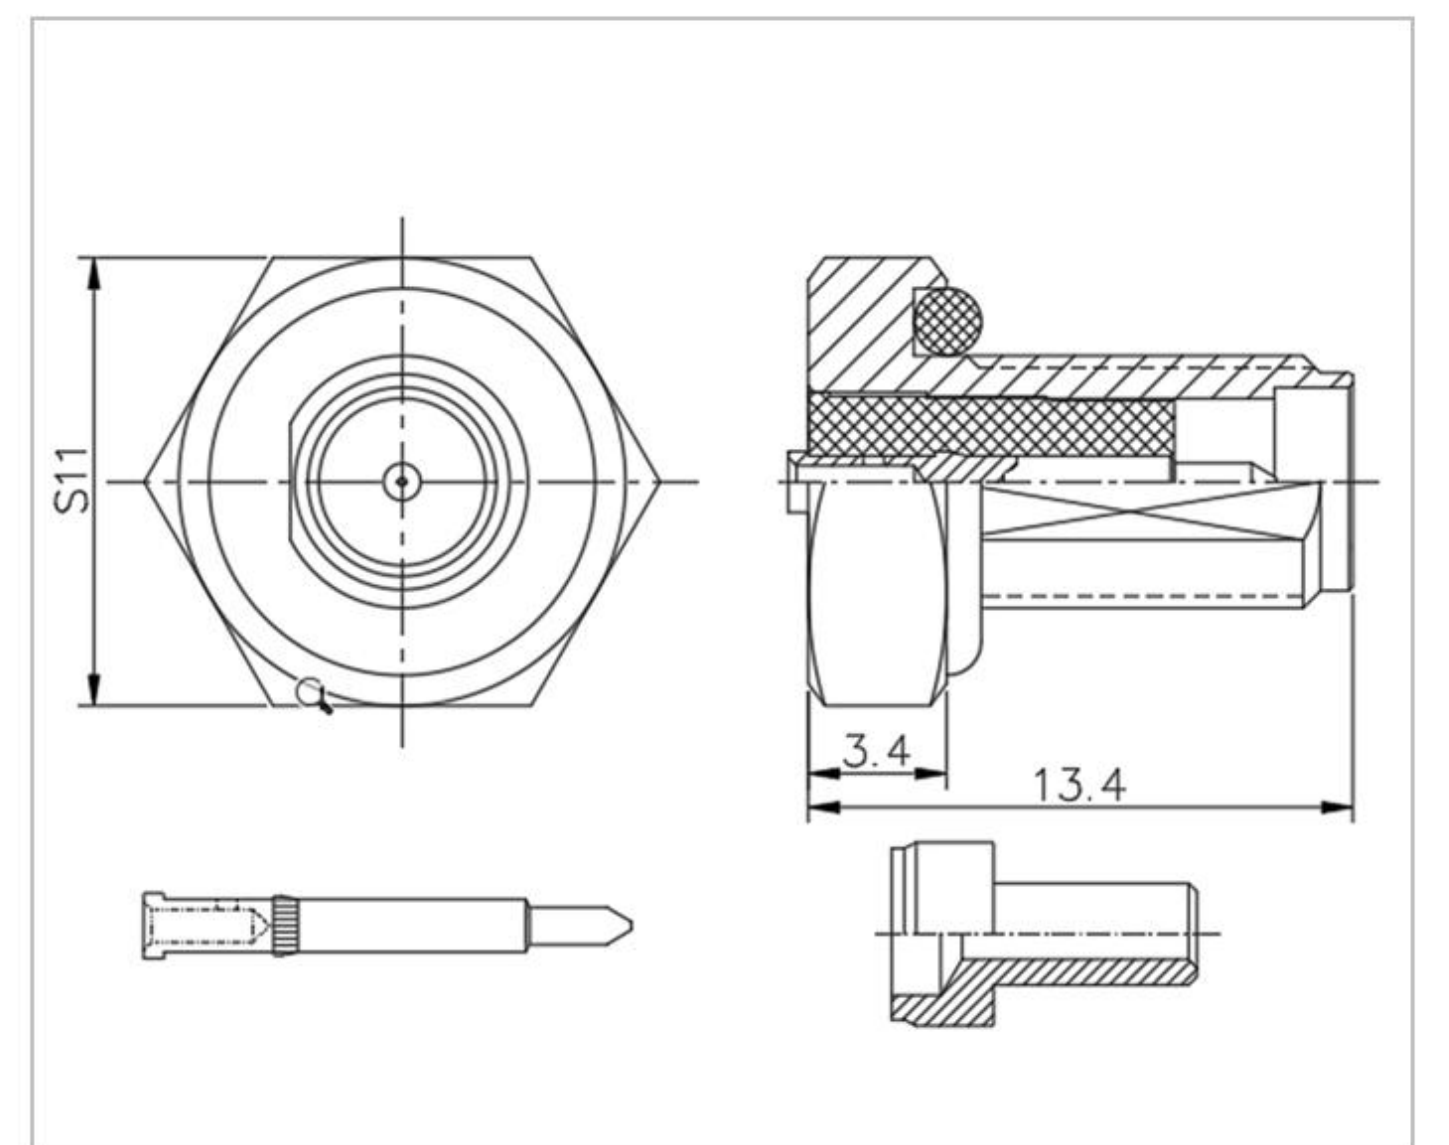

## ■ 材料涂覆

主体	黄铜	镀镍镀金
插针	黄铜 铍青铜	镀镍镀金
插孔	黄铜 铍青铜	镀镍镀金
塑料	PTFE	

名称：SMA 系列射频同轴连接器

型号：SMA-C-J-357D

名称：SMA 系列射频同轴连接器

型号：SMA-C-J-357-H15.5-1.7

名称：SMA 系列射频同轴连接器

型号：SMA-C-J-361-H13.4-L10