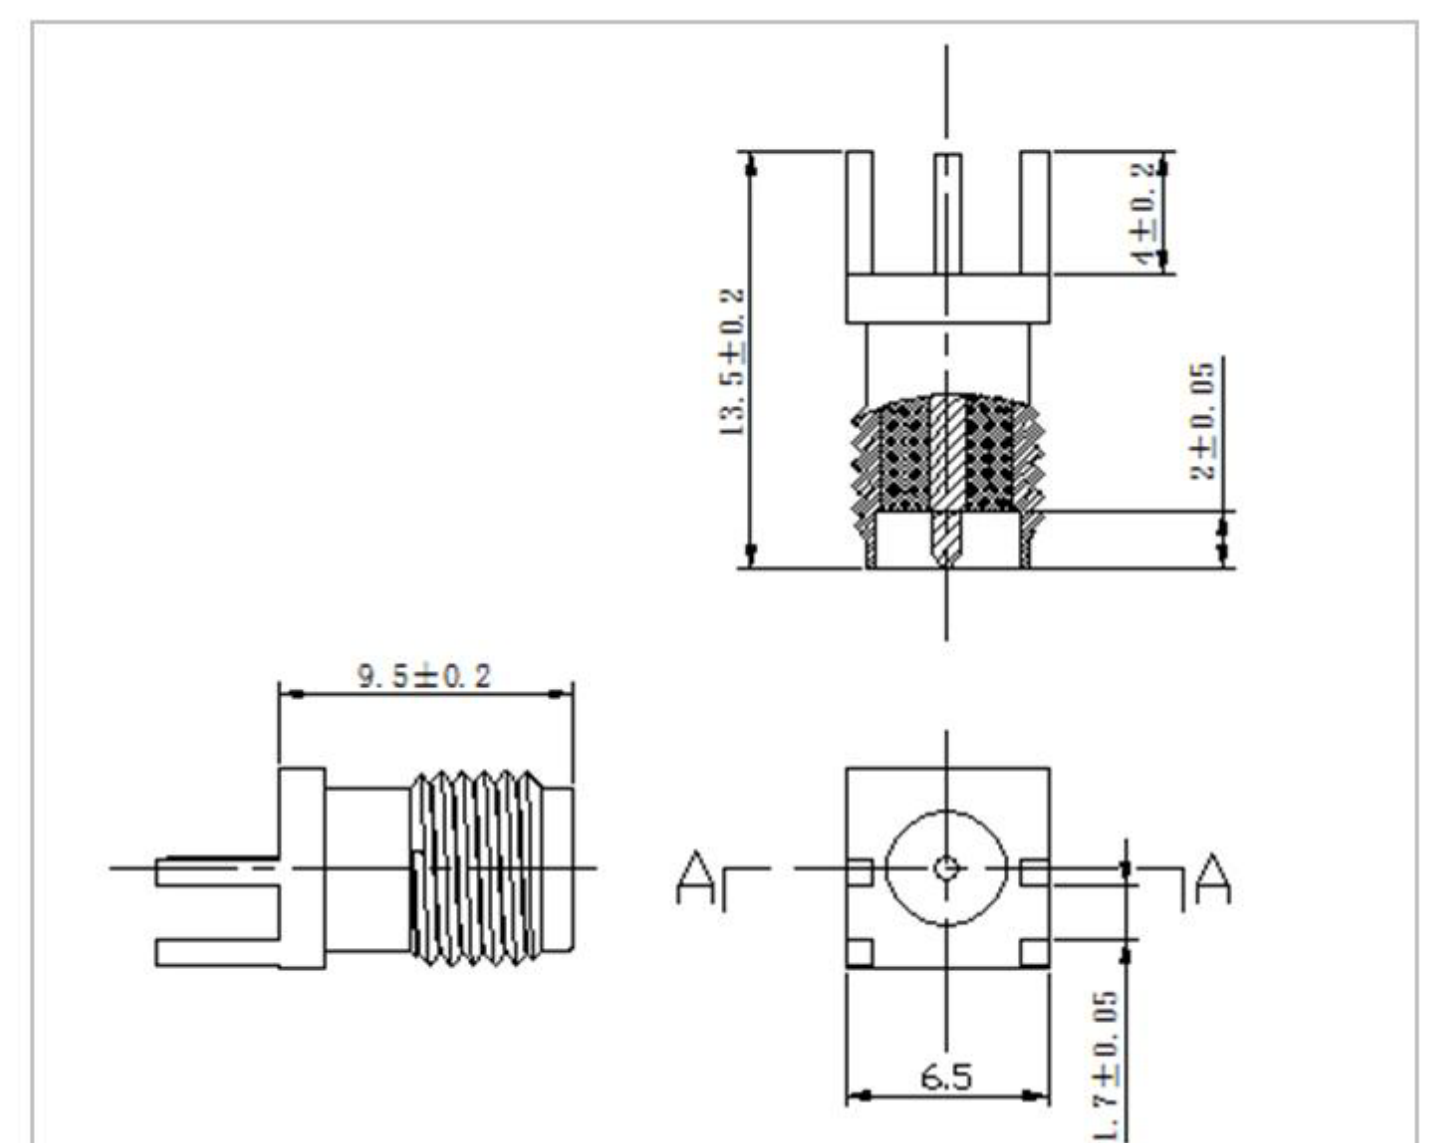

名称: SMA 系列射频同轴连接器

型号: SMA-JE-347-H13.5-1.7