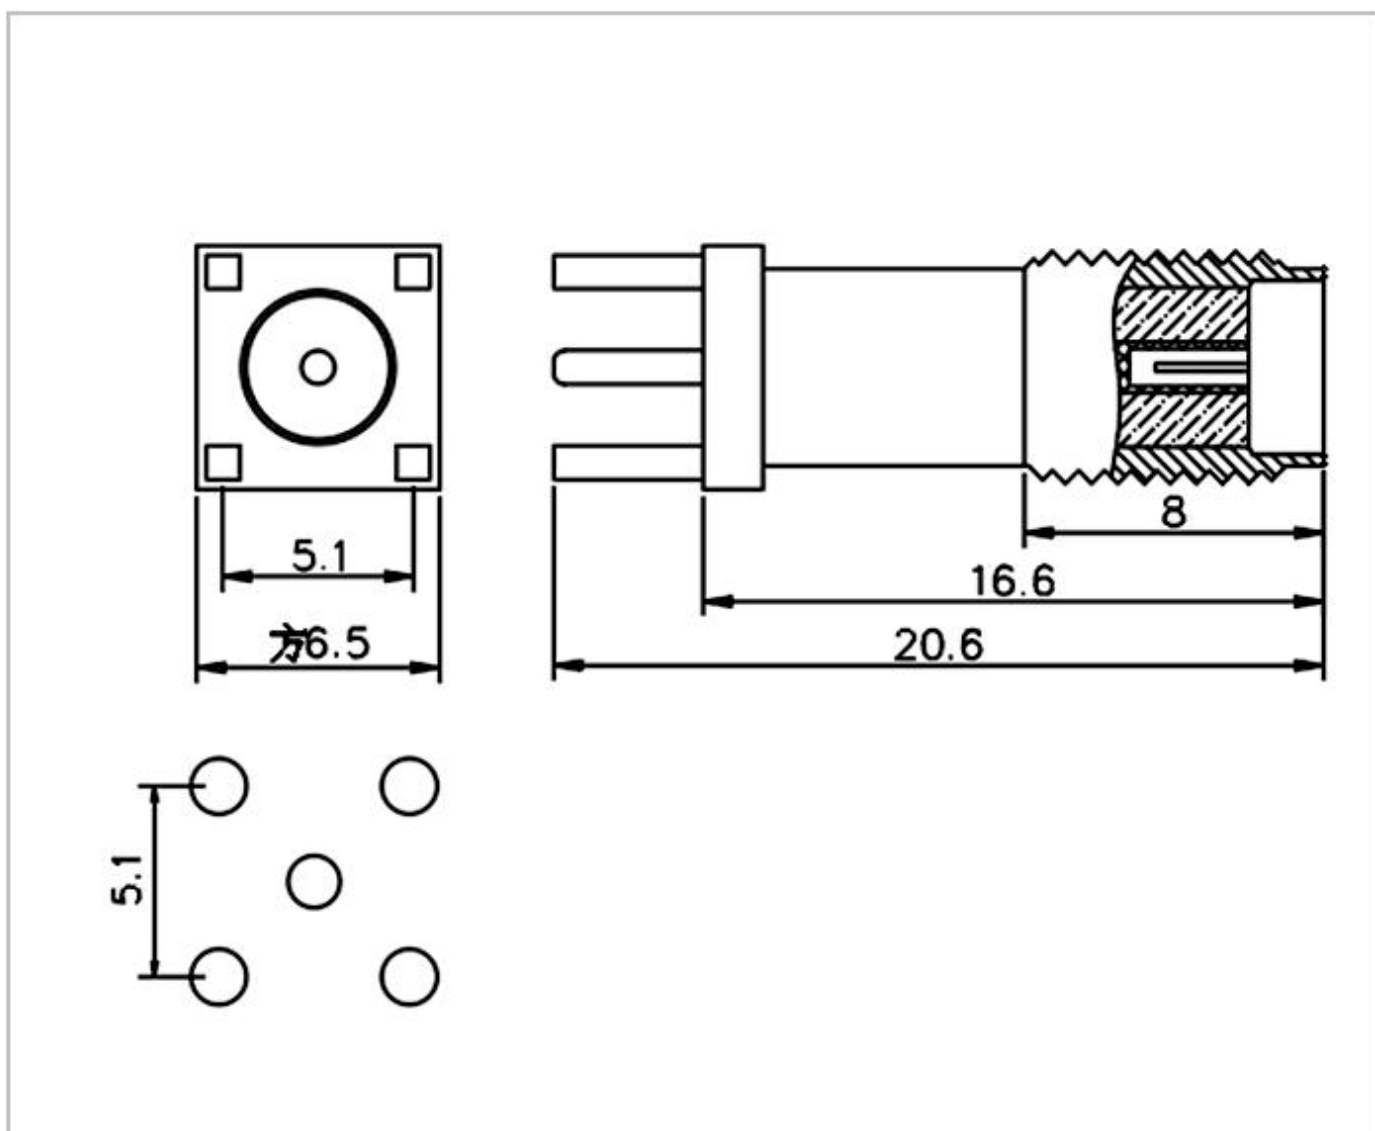

名称: SMA 系列射频同轴连接器

型号: SMA-KE-347A-H20.6-L8-N

型号: SMA-KE-347A-H22.5-L-J

型号: SMA-KE-347A-H22.5-L-N