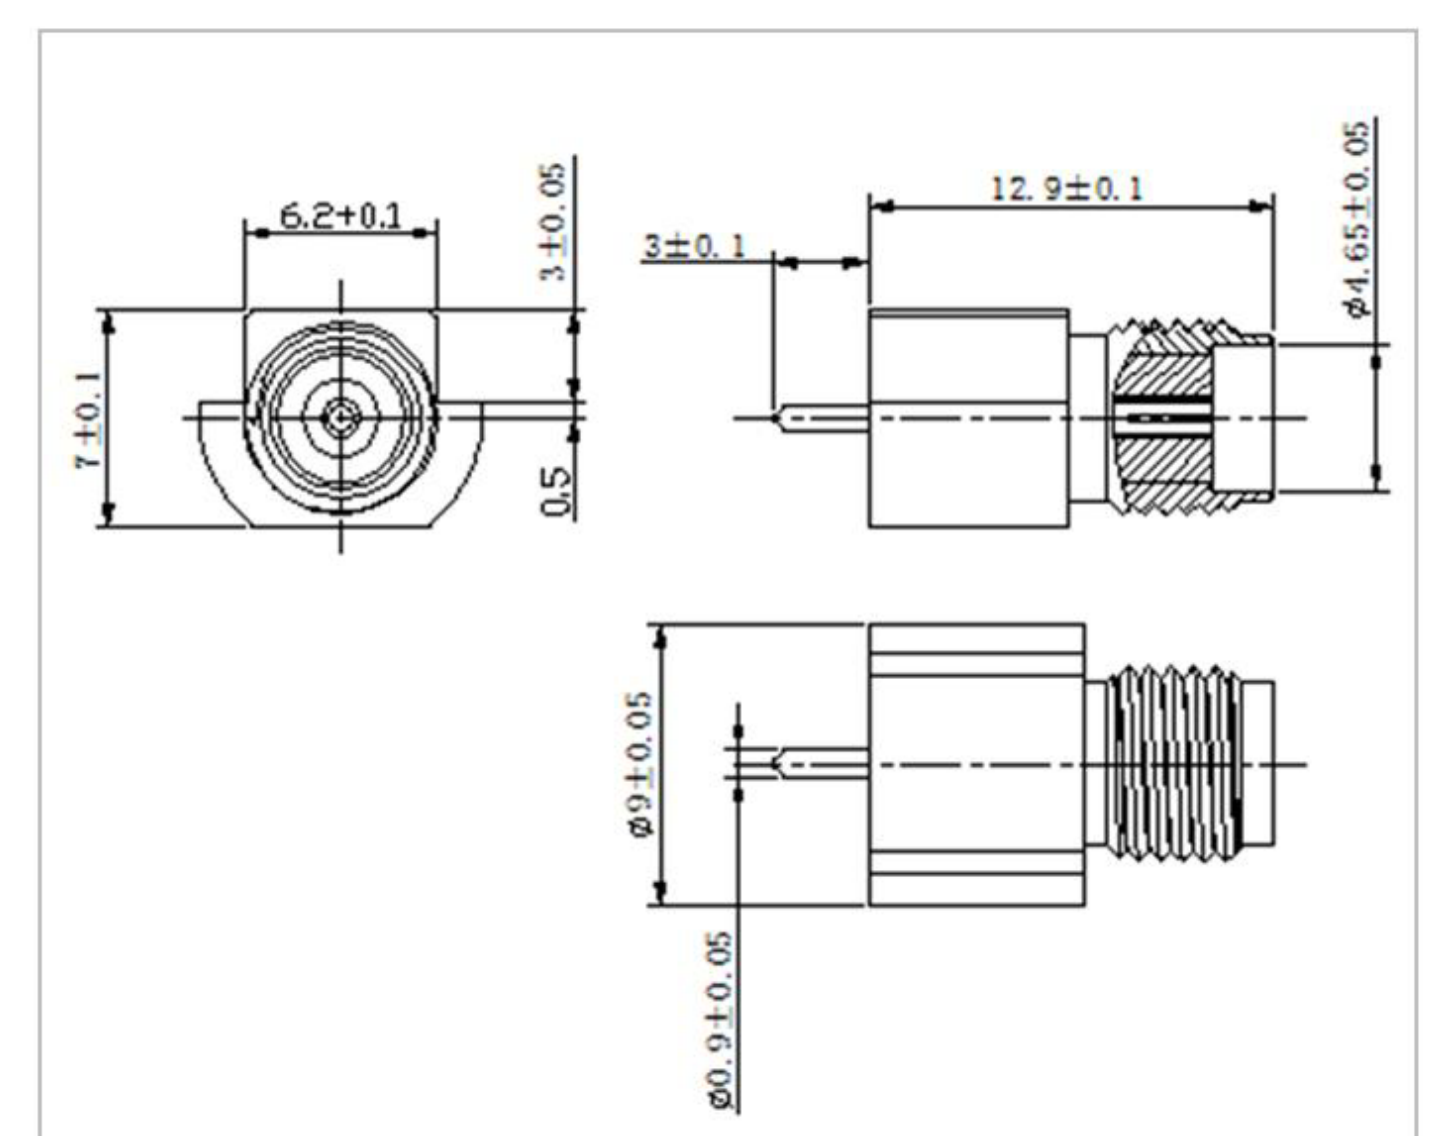

名称: SMA 系列射频同轴连接器