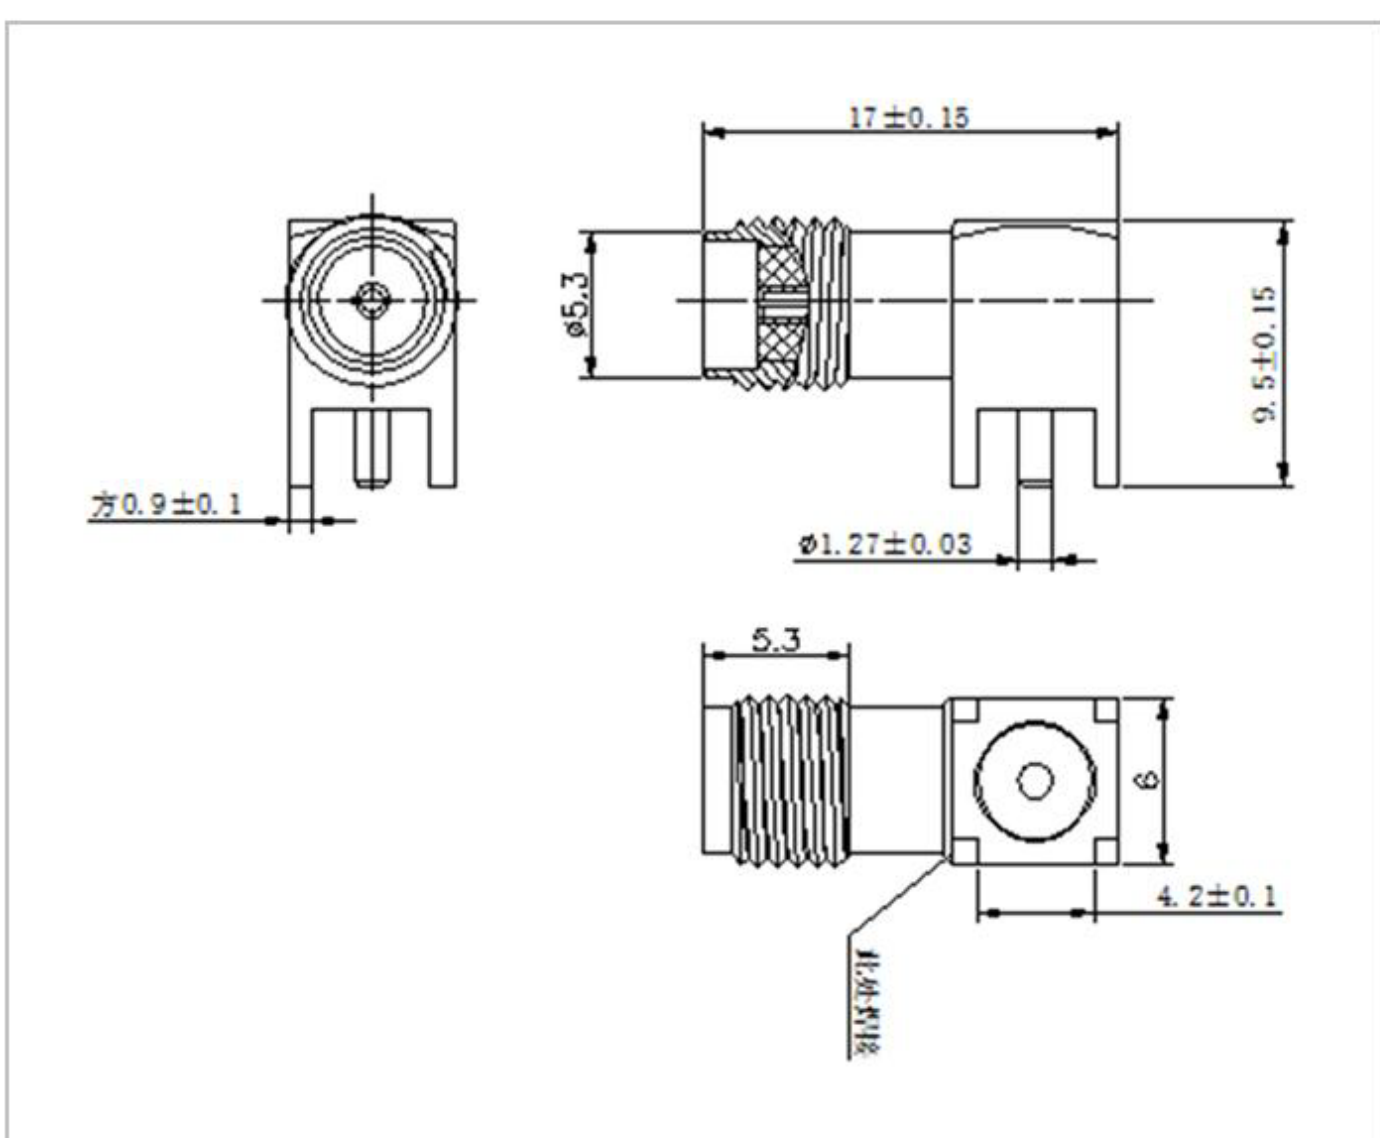

名称：SMA 系列射频同轴连接器