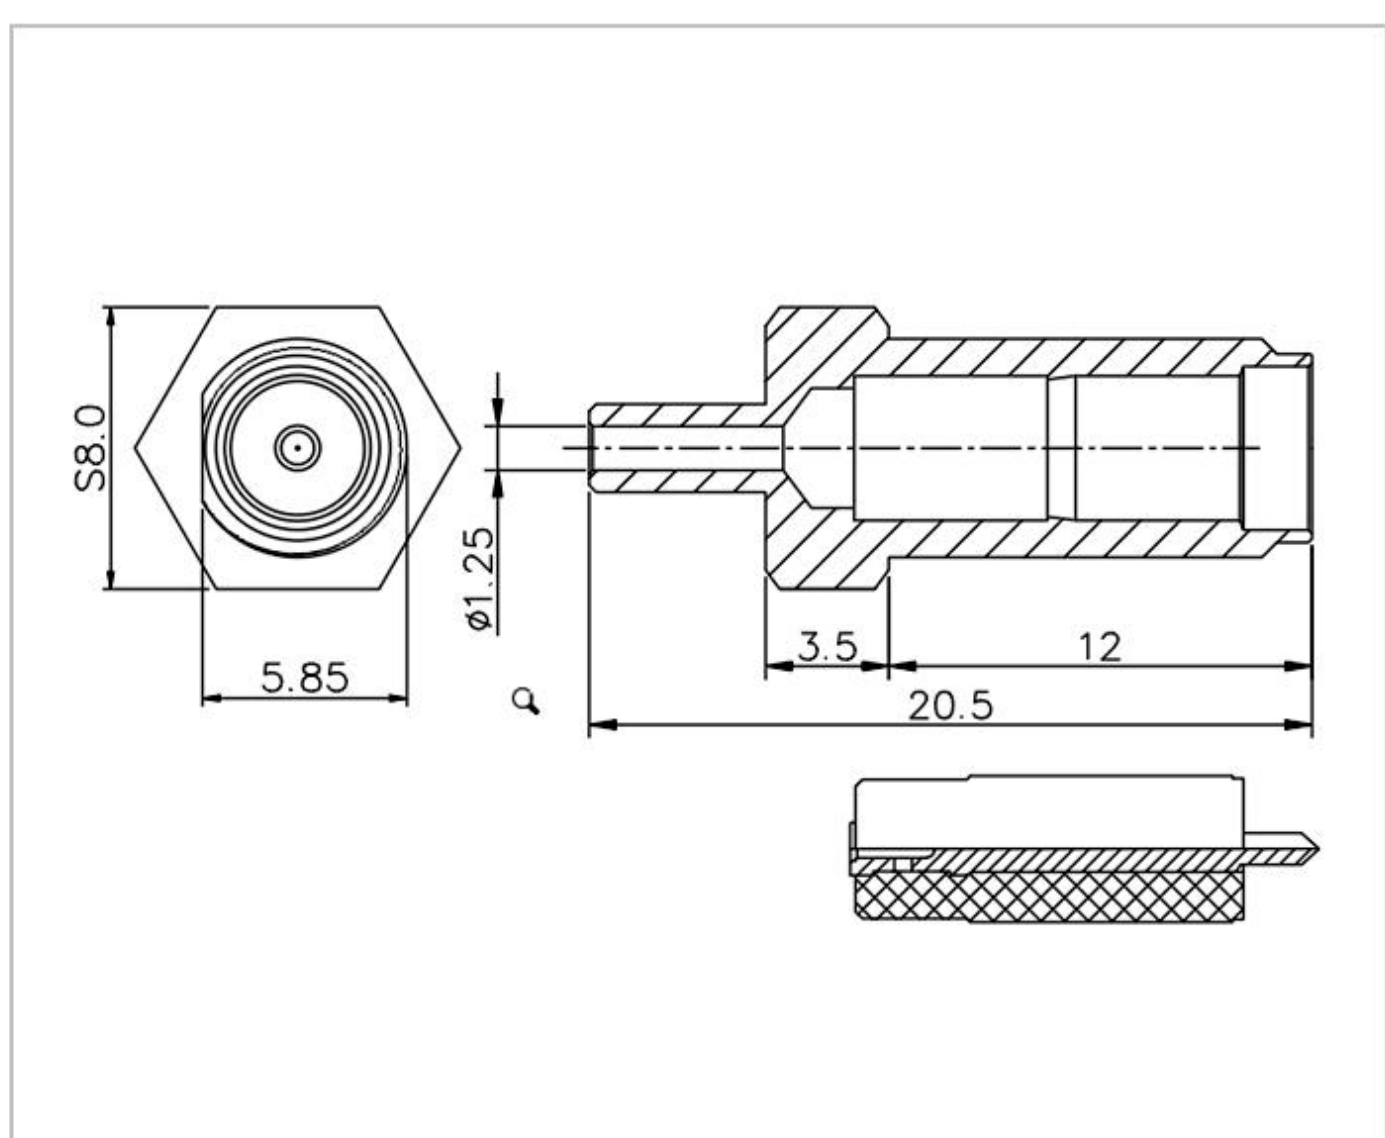

名称：SMA 系列射频同轴连接器

型号：SMA-C-J-361-H18.3-1.25-432A

名称：SMA 系列射频同轴连接器

型号：SMA-C-J-361-H18-L10-0.8-1.25-009A

名称：SMA 系列射频同轴连接器

型号：SMA-C-J-361-H19-L11-1.25

名称：SMA 系列射频同轴连接器

型号：SMA-C-J-361-H20.5-1.25-417A