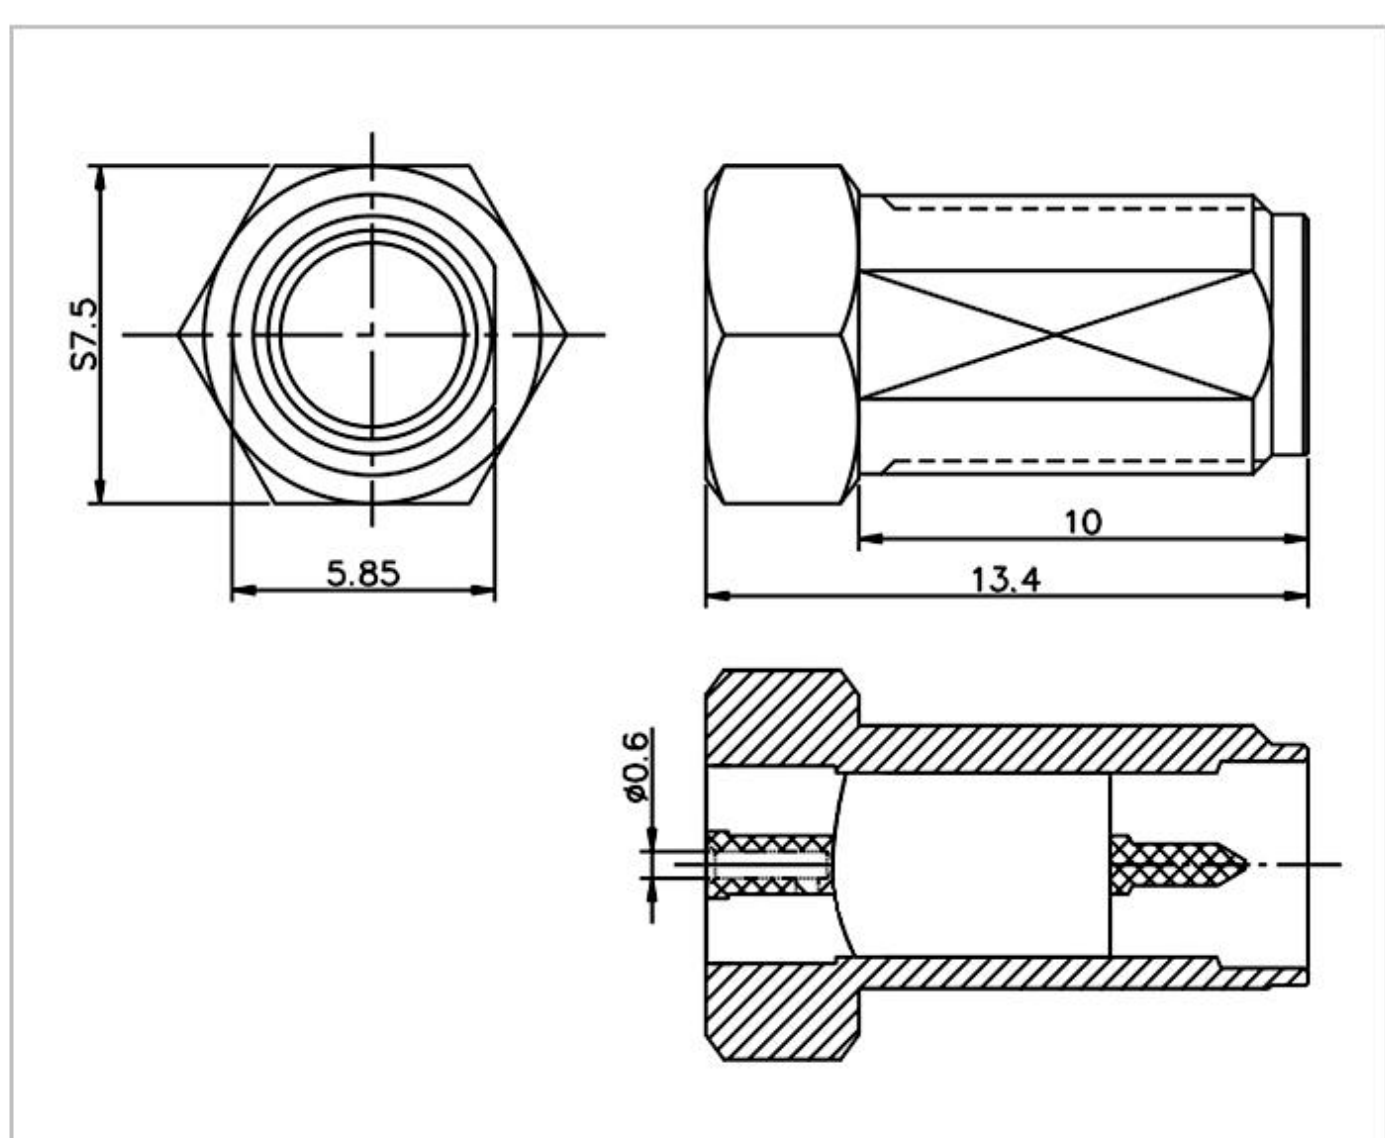

名称：SMA 系列射频同轴连接器

型号：SMA-C-J-375-S7.5XH13.4-887A

型号：SMA-C-J-401-SQ8XH14-010A

型号：SMA-C-J-461-H19-L11-1.25-257A