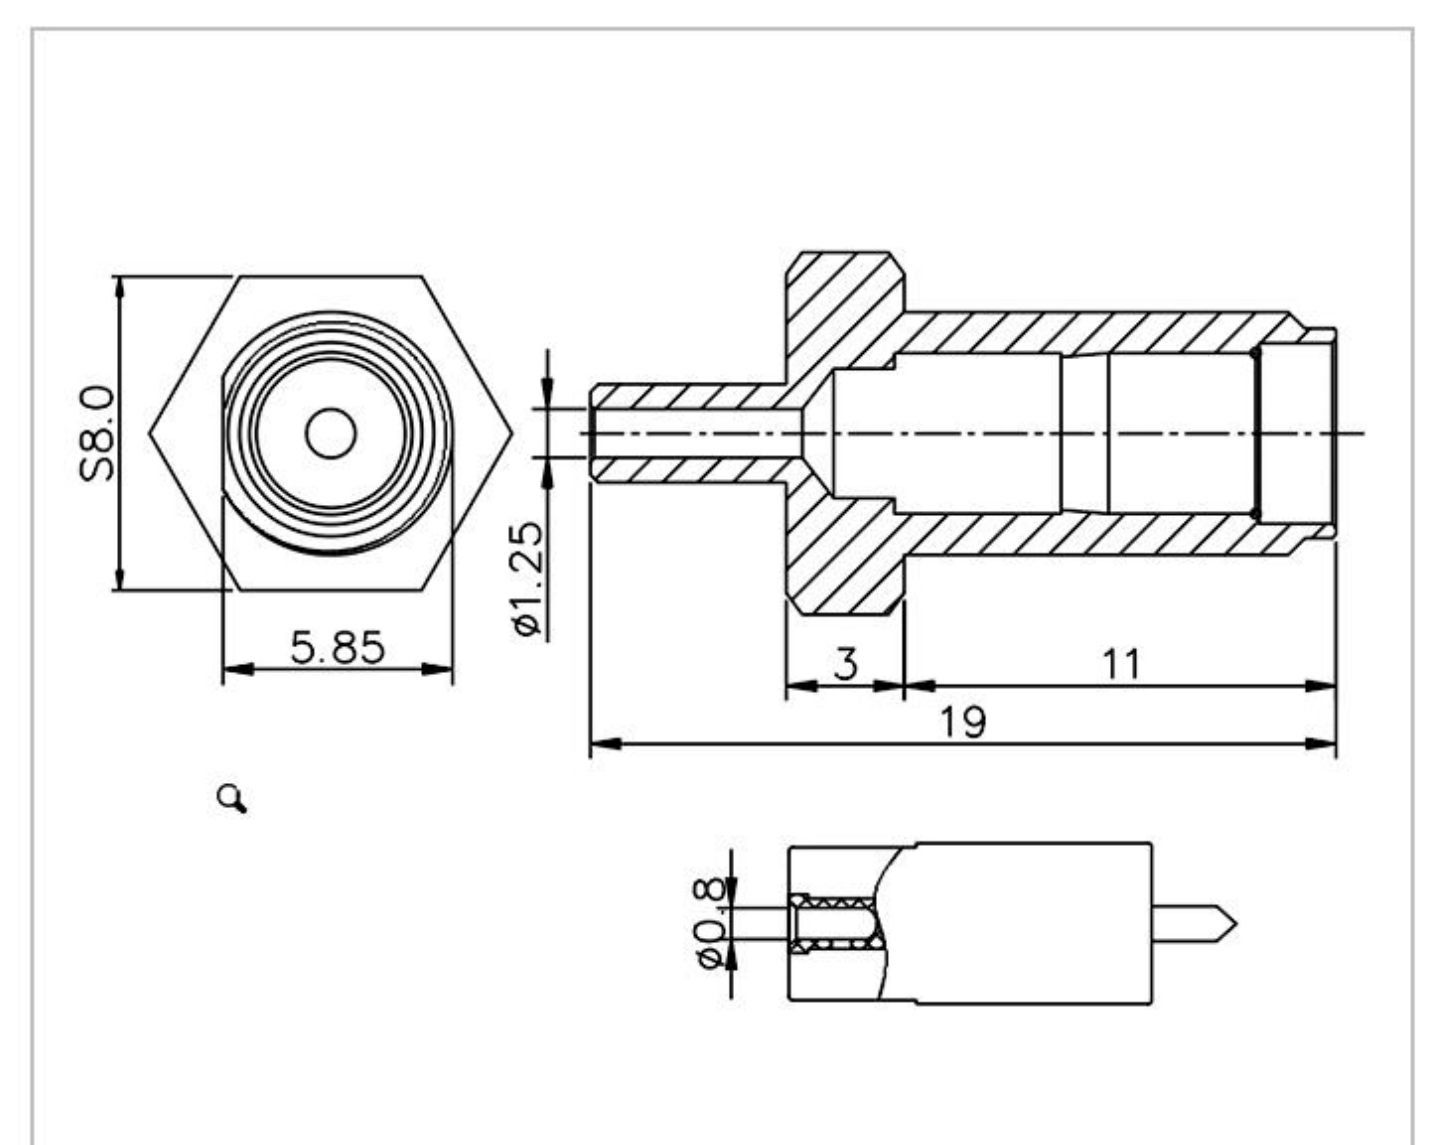

## ■ 材料涂覆

主体	黄铜	镀镍镀金
插针	黄铜 铍青铜	镀镍镀金
插孔	黄铜 铍青铜	镀镍镀金
塑料	PTFE	

名称：SMA 系列射频同轴连接器

型号：SMA-C-J-357D

名称：SMA 系列射频同轴连接器

型号：SMA-C-J-357-H15.5-1.7

名称：SMA 系列射频同轴连接器

型号：SMA-C-J-361-H13.4-L10