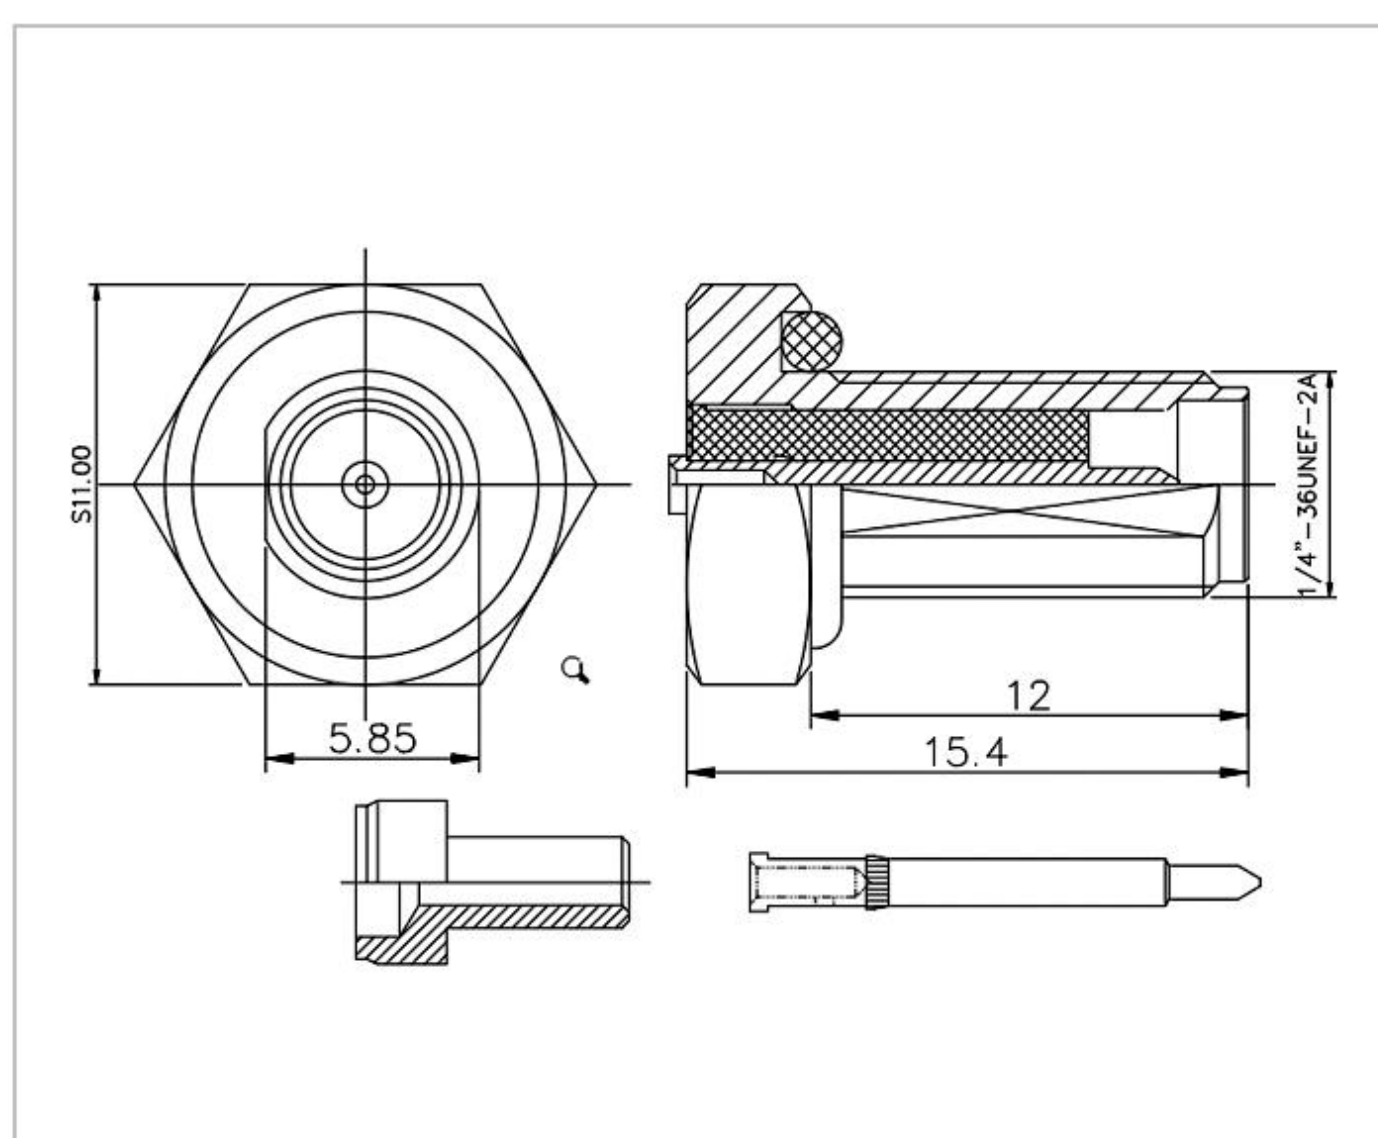

名称：SMA 系列射频同轴连接器

型号：SMA-C-J-361-H18.3-1.25-432A

名称：SMA 系列射频同轴连接器

型号：SMA-C-J-361-H18-L10-0.8-1.25-009A

名称：SMA 系列射频同轴连接器

型号：SMA-C-J-361-H19-L11-1.25

名称：SMA 系列射频同轴连接器

型号：SMA-C-J-361-H20.5-1.25-417A