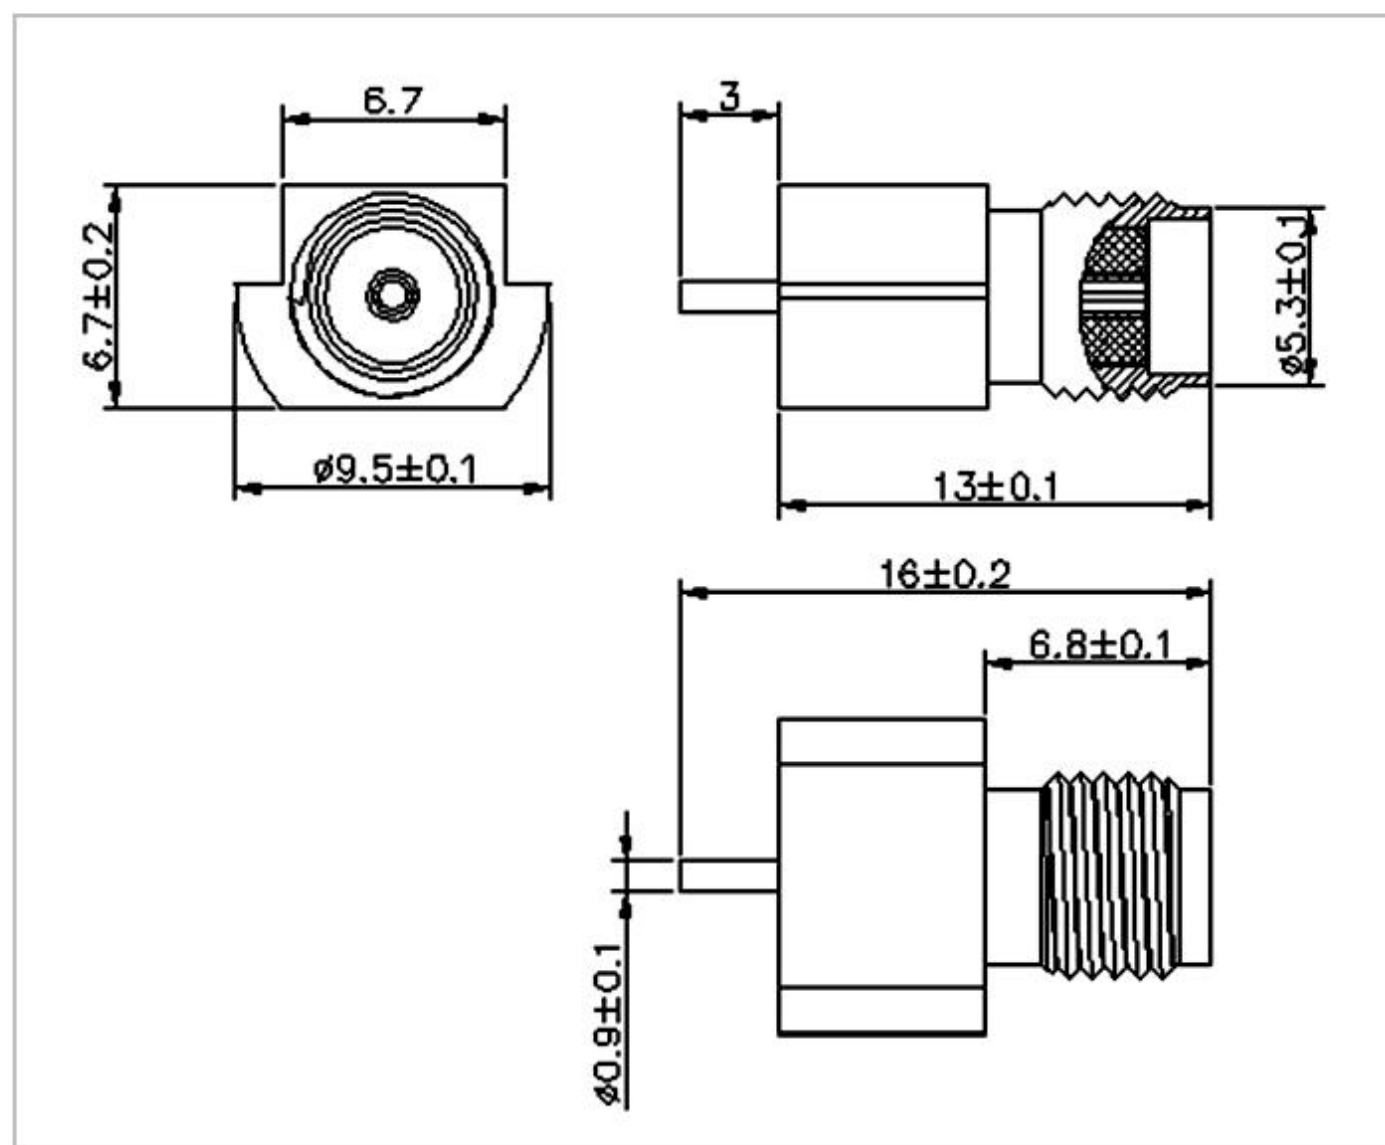

名称: SMA 系列射频同轴连接器
型号: SMA-KE-349B-H16X9.5-L6.8