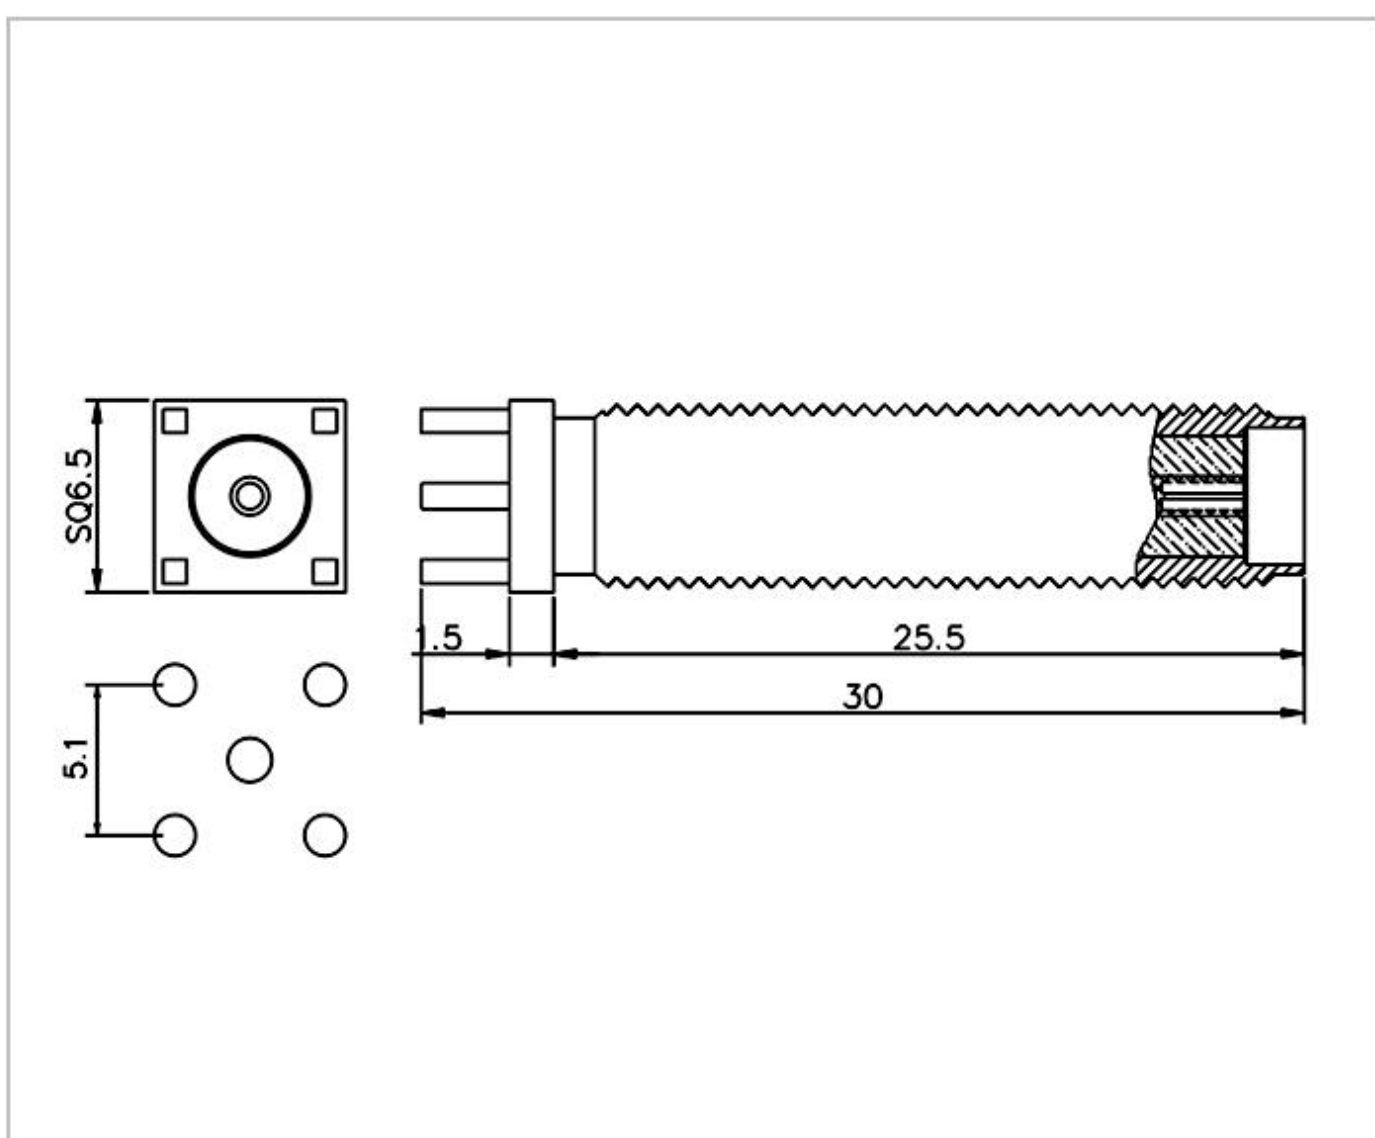

名称：SMA 系列射频同轴连接器

型号：SMA-KE-347A-H20.6-L8

名称: SMA 系列射频同轴连接器

型号: SMA-KE-347A-H20.6-L8-N

名称: SMA 系列射频同轴连接器

型号: SMA-KE-347A-H22.5-L-J

名称: SMA 系列射频同轴连接器

型号: SMA-KE-347A-H22.5-L-N