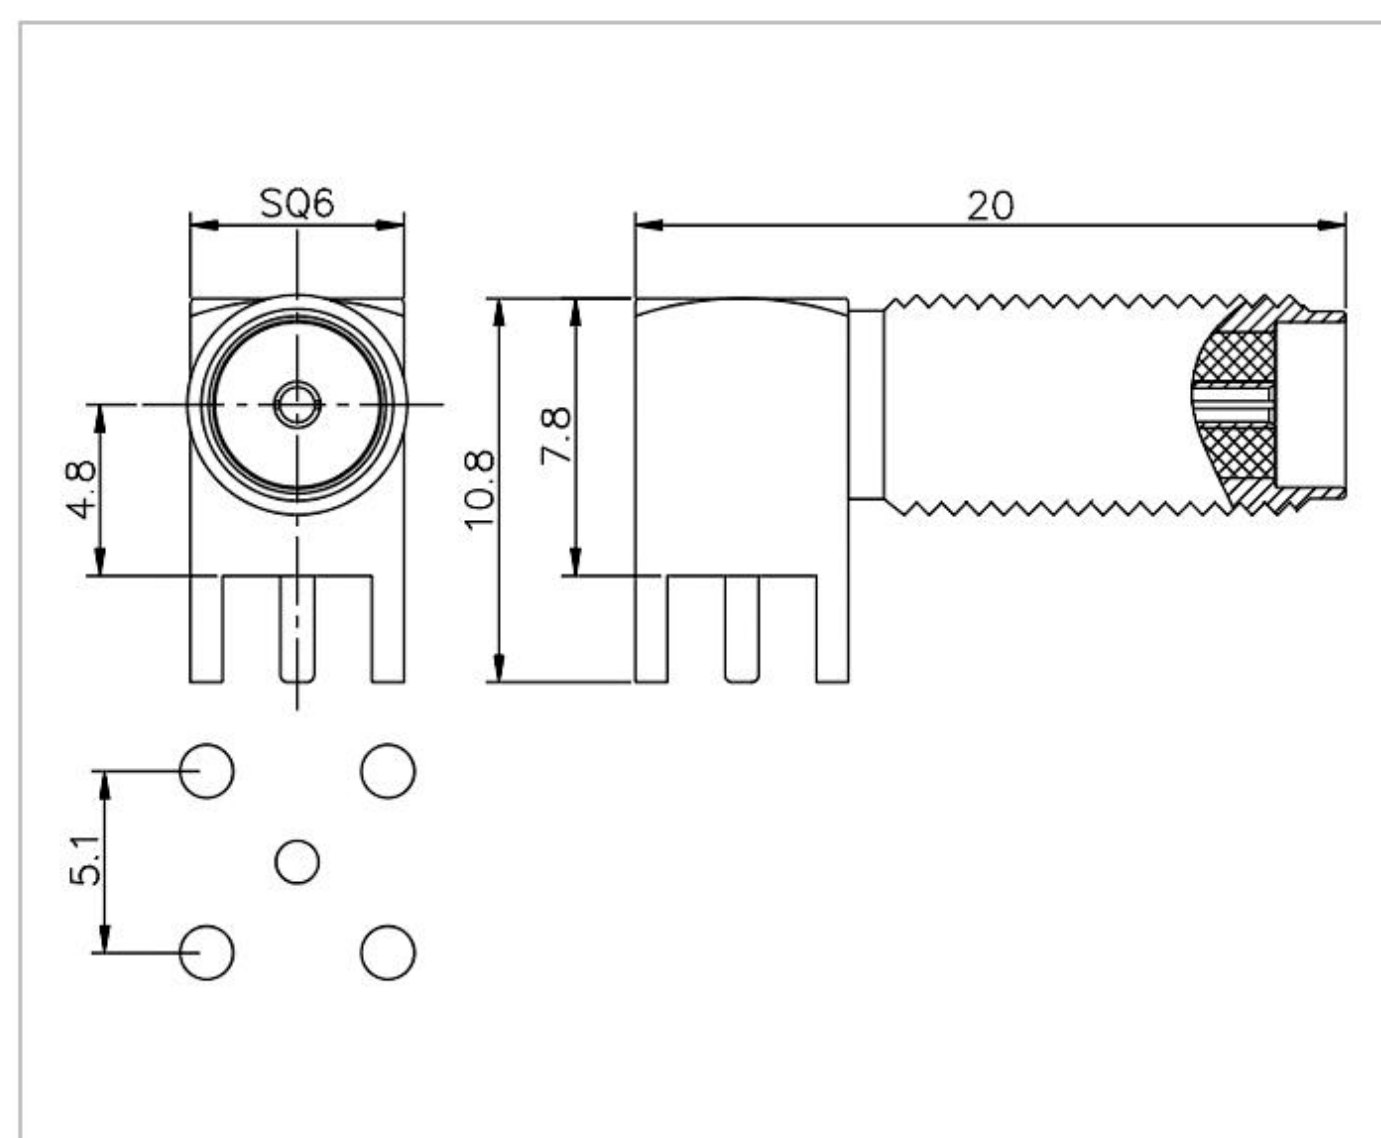

名称：SMA 系列射频同轴连接器