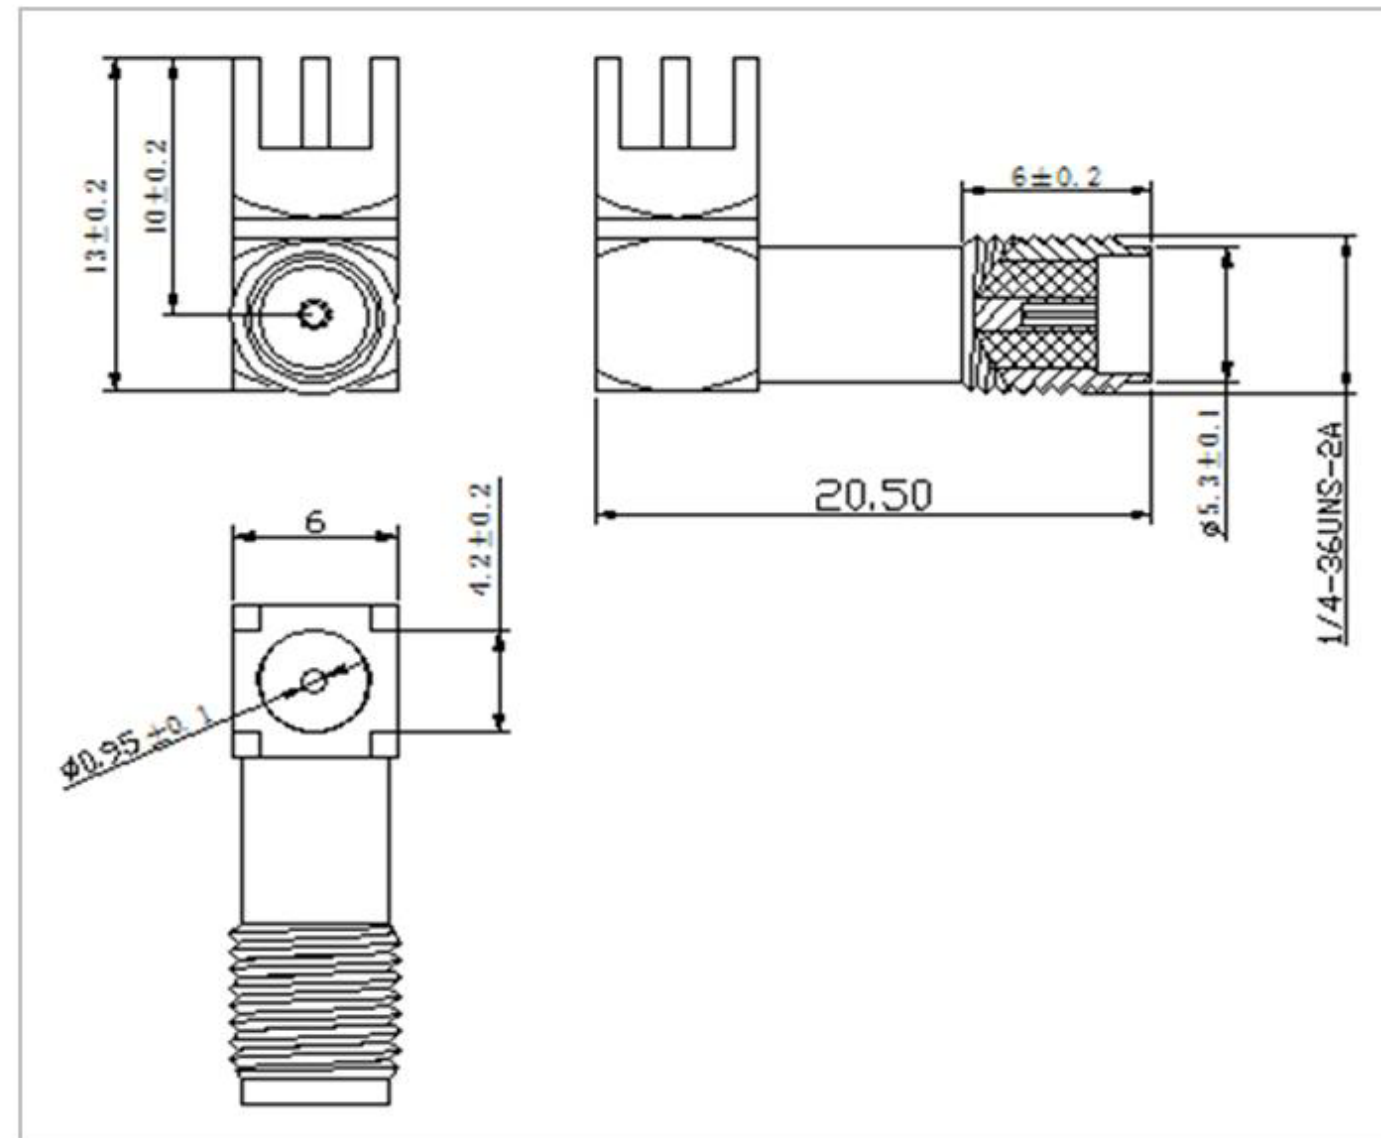

名称：SMA 系列射频同轴连接器  
型号：SMA-KWE-500-YH

名称：SMA 系列射频同轴连接器  
型号：SMA-KWE-320W-YH

名称：SMA 系列射频同轴连接器  
型号：SMA-KWE-323B-YH

名称：SMA 系列射频同轴连接器

型号：SMA-KWE-324-H13X15-YH

名称：SMA 系列射频同轴连接器

型号：SMA-KWE-324-H13X21-L6

名称：SMA 系列射频同轴连接器