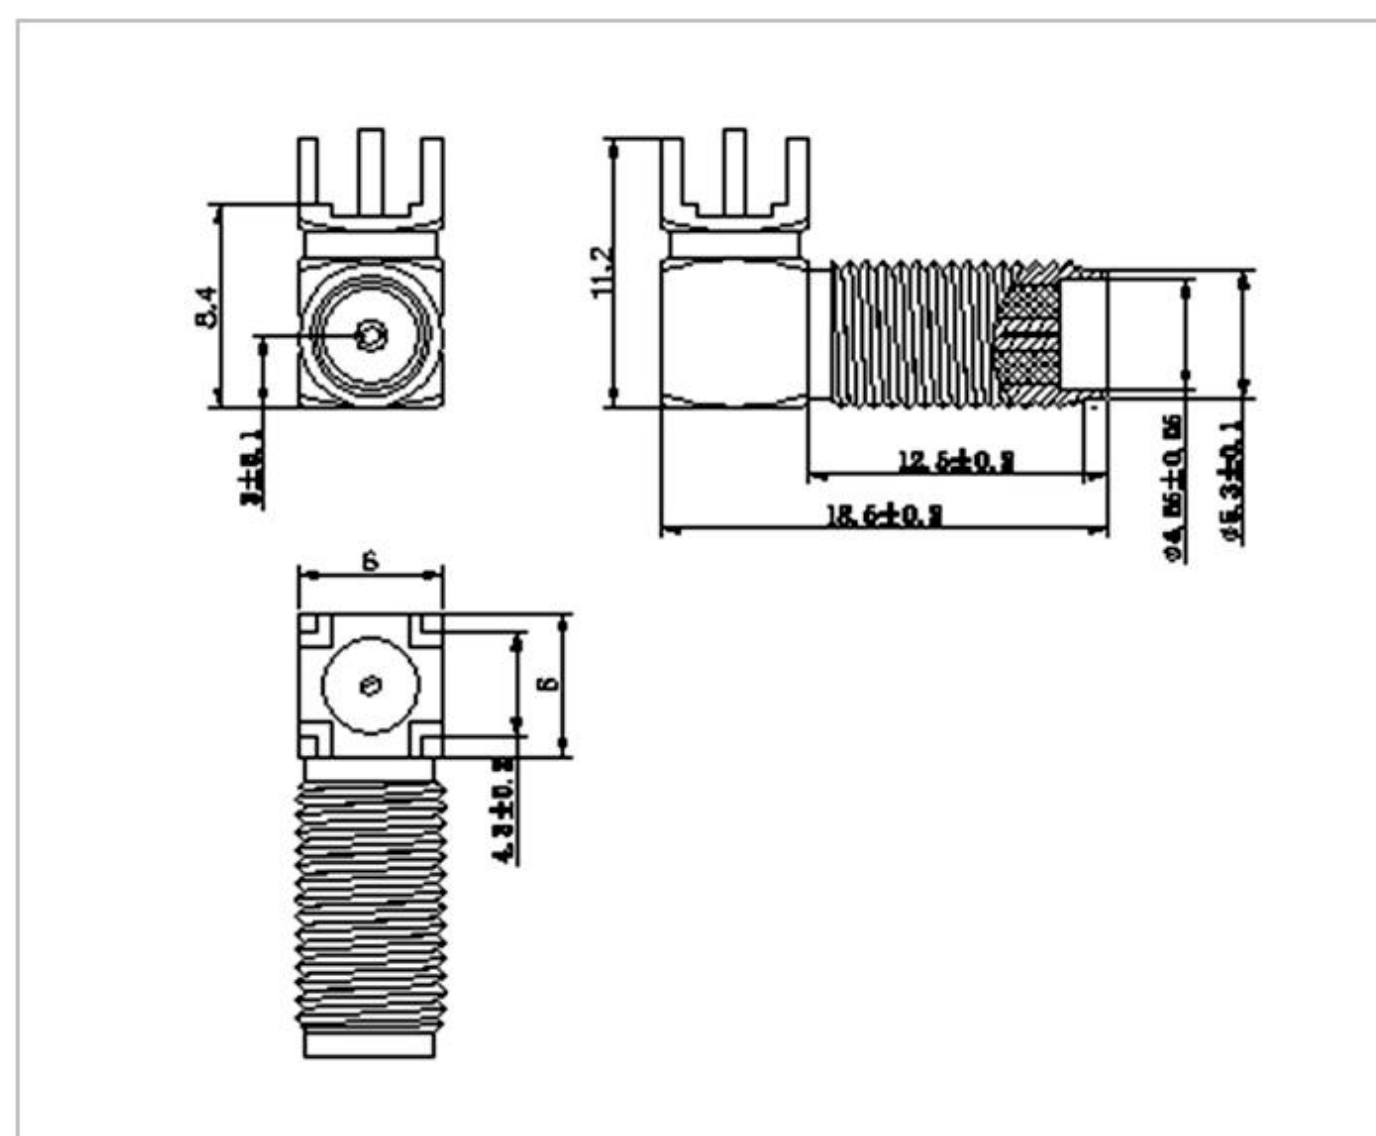

名称: SMA 系列射频同轴连接器  
型号: SMA-KWE-320-H11X15.5

名称: SMA 系列射频同轴连接器  
型号: SMA-KWE-320-H13X20-LW

名称：SMA 系列射频同轴连接器  
型号：SMA-KWE-320-H13X29-L23

名称：SMA 系列射频同轴连接器  
型号：SMA-KWE-320-H14X17-071-14

名称：SMA 系列射频同轴连接器  
型号：SMA-KWE-320-H17.0-071-42