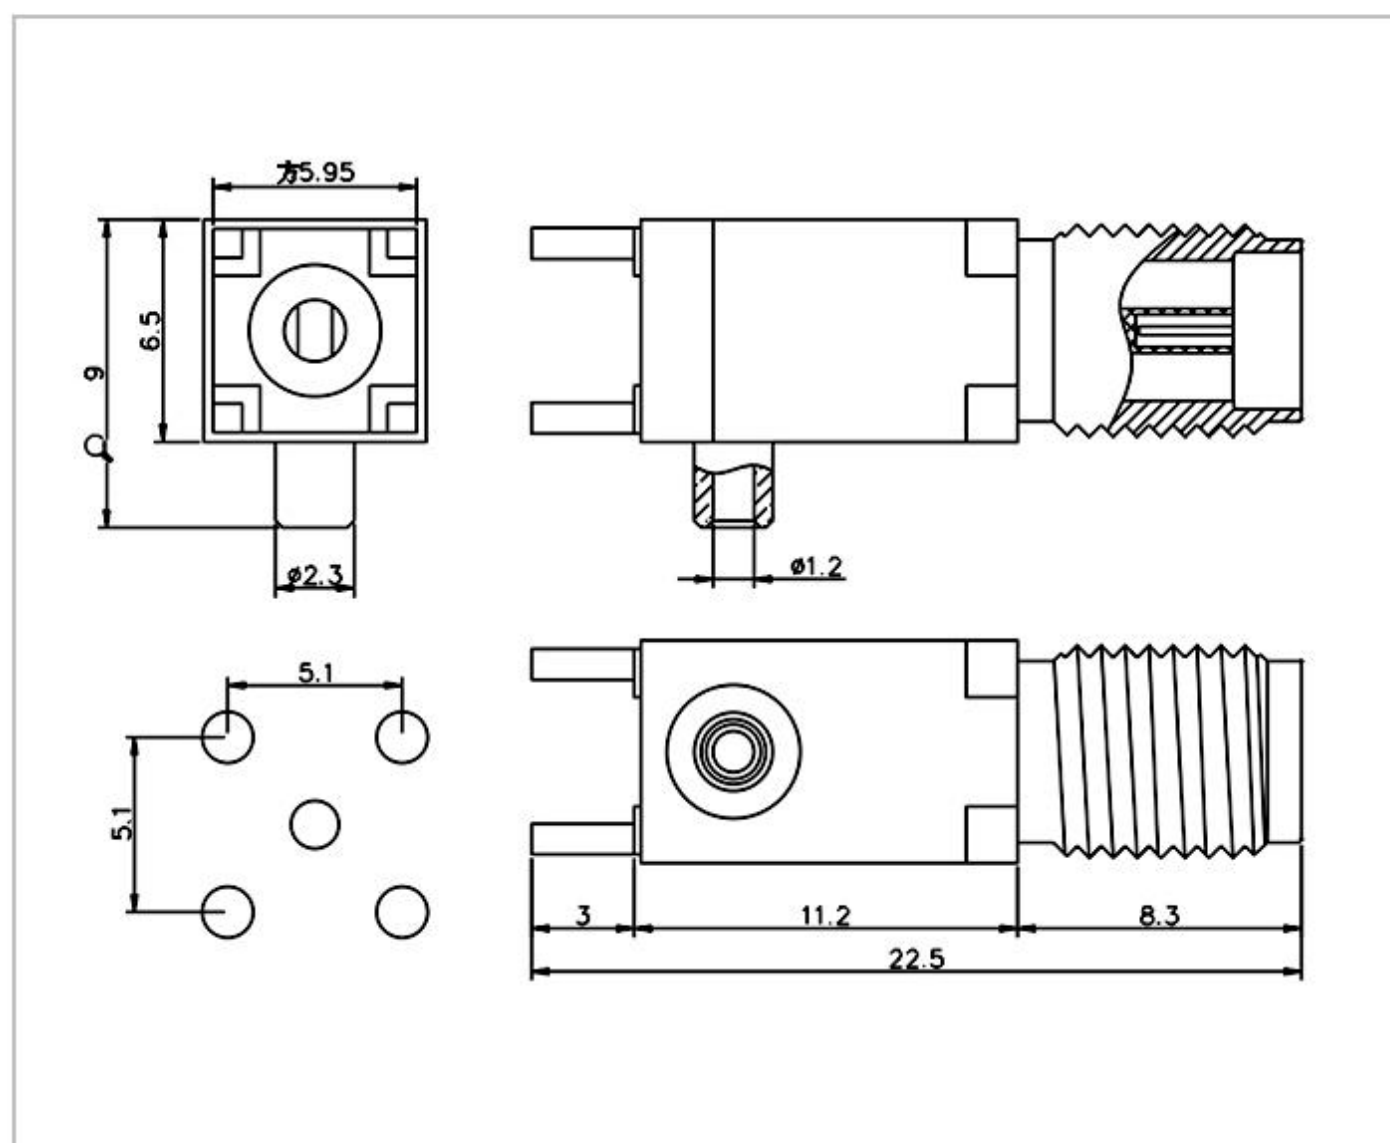

名称: SMA 系列射频同轴连接器

型号: SMA-C-KE-647-H22.5-N