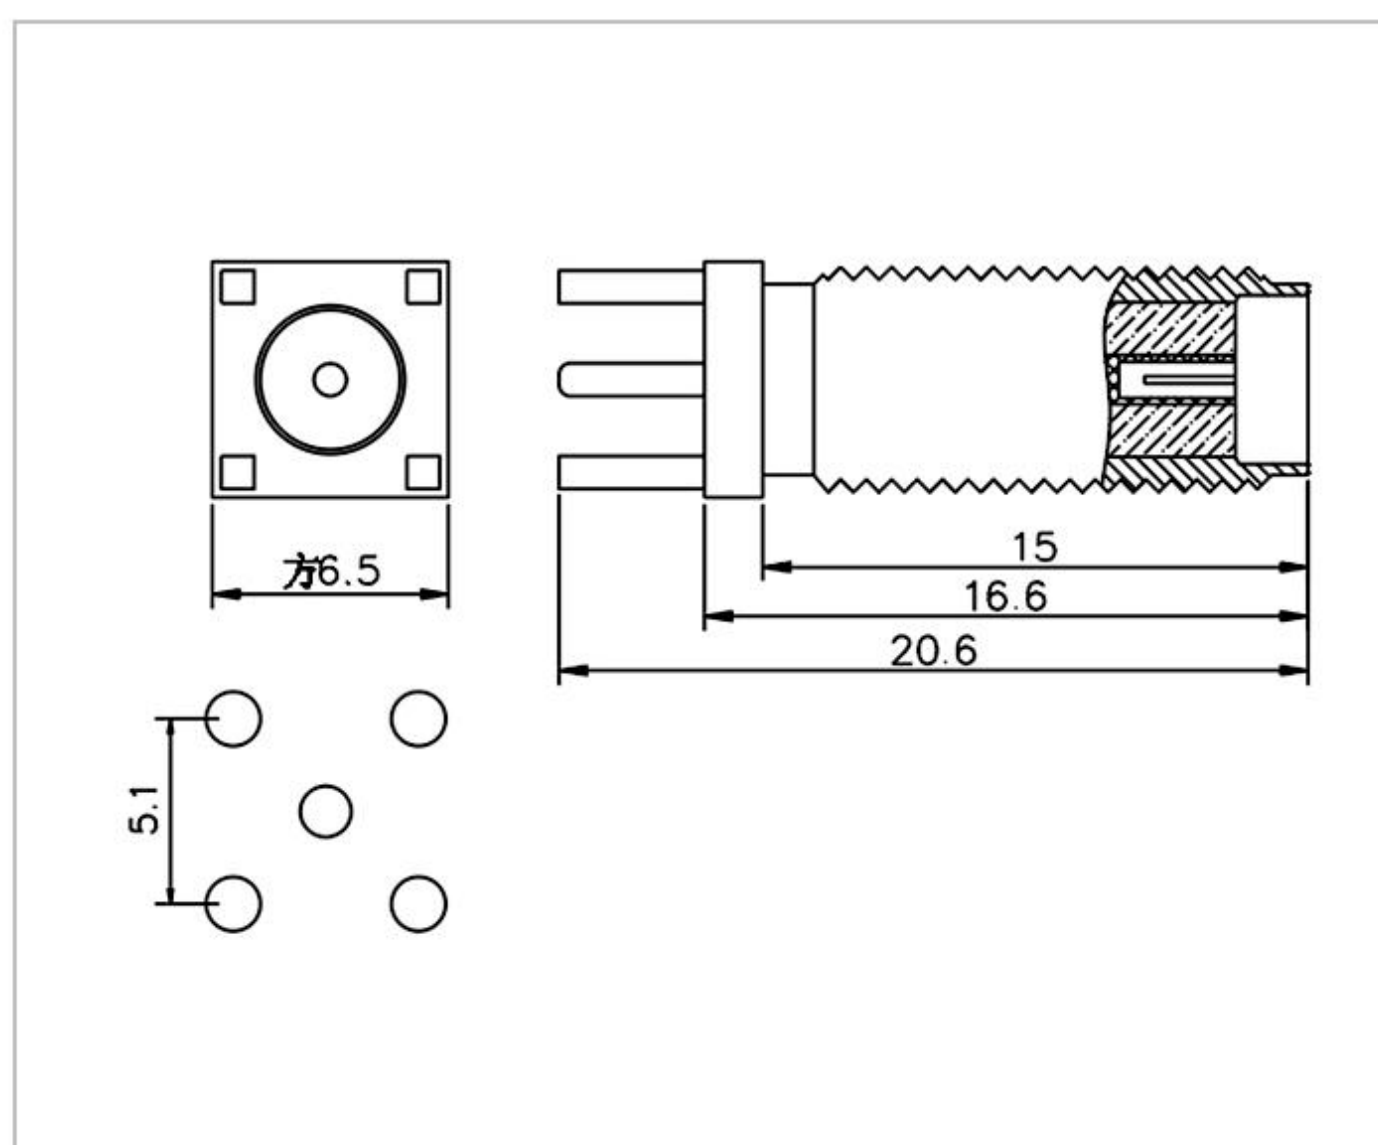

名称：SMA 系列射频同轴连接器