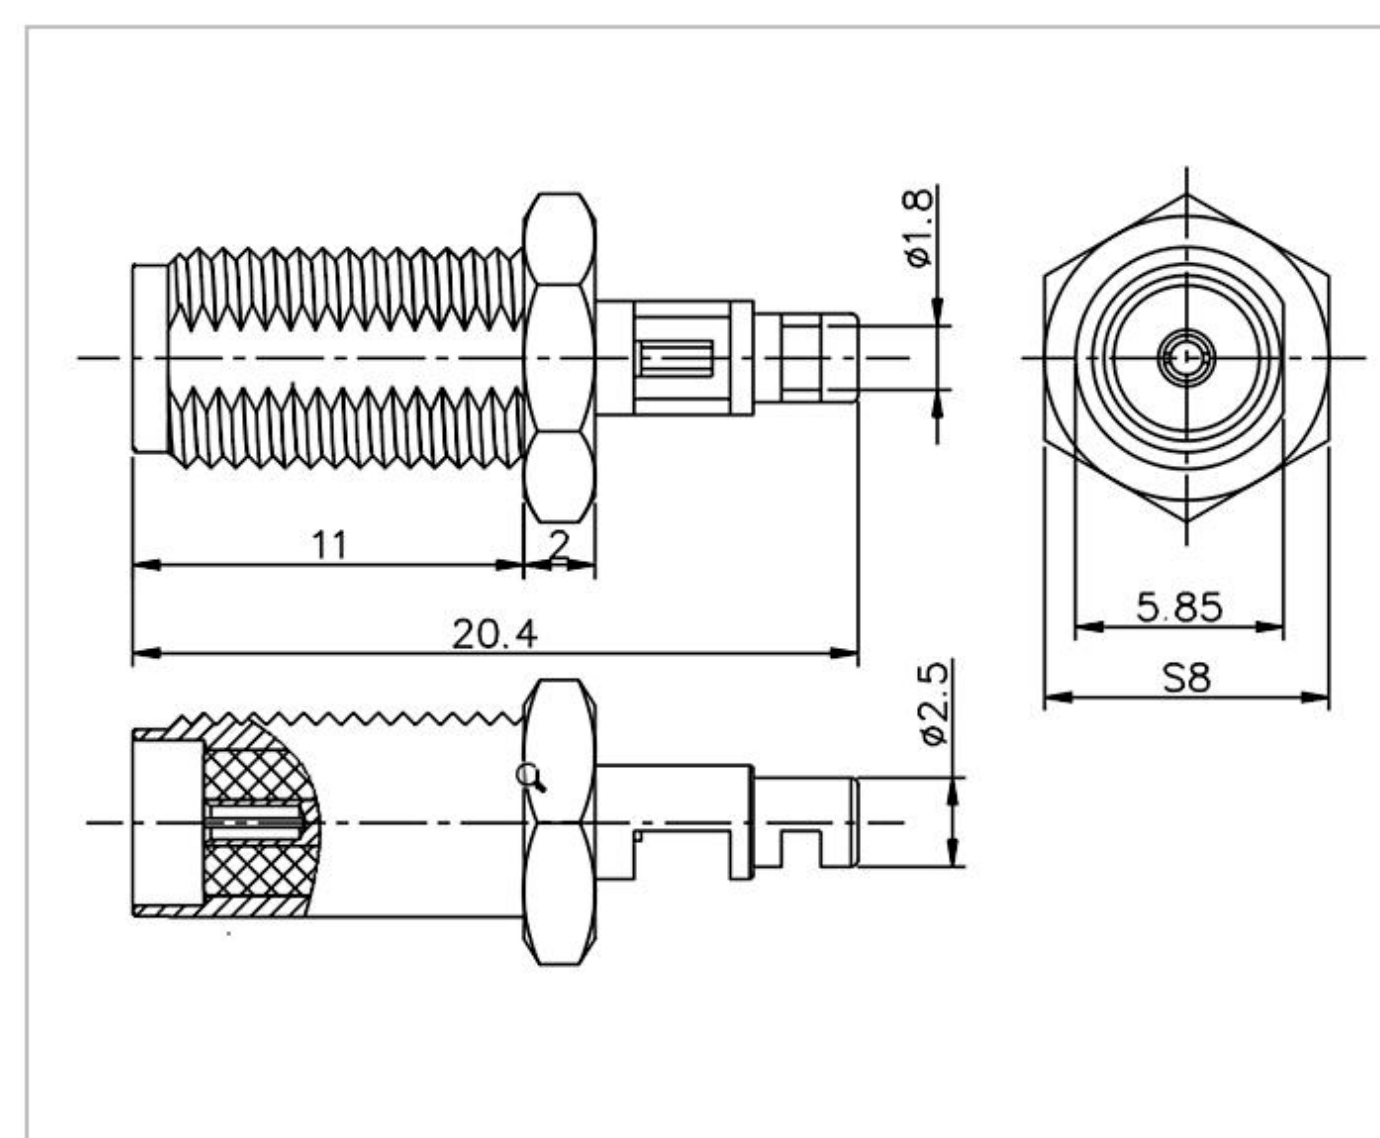

型号：SMA-C-J-375-S7.5XH13.4-887A

型号：SMA-C-J-401-SQ8XH14-010A

名称：SMA 系列射频同轴连接器

型号：SMA-C-J-461-H19-L11-1.25-257A