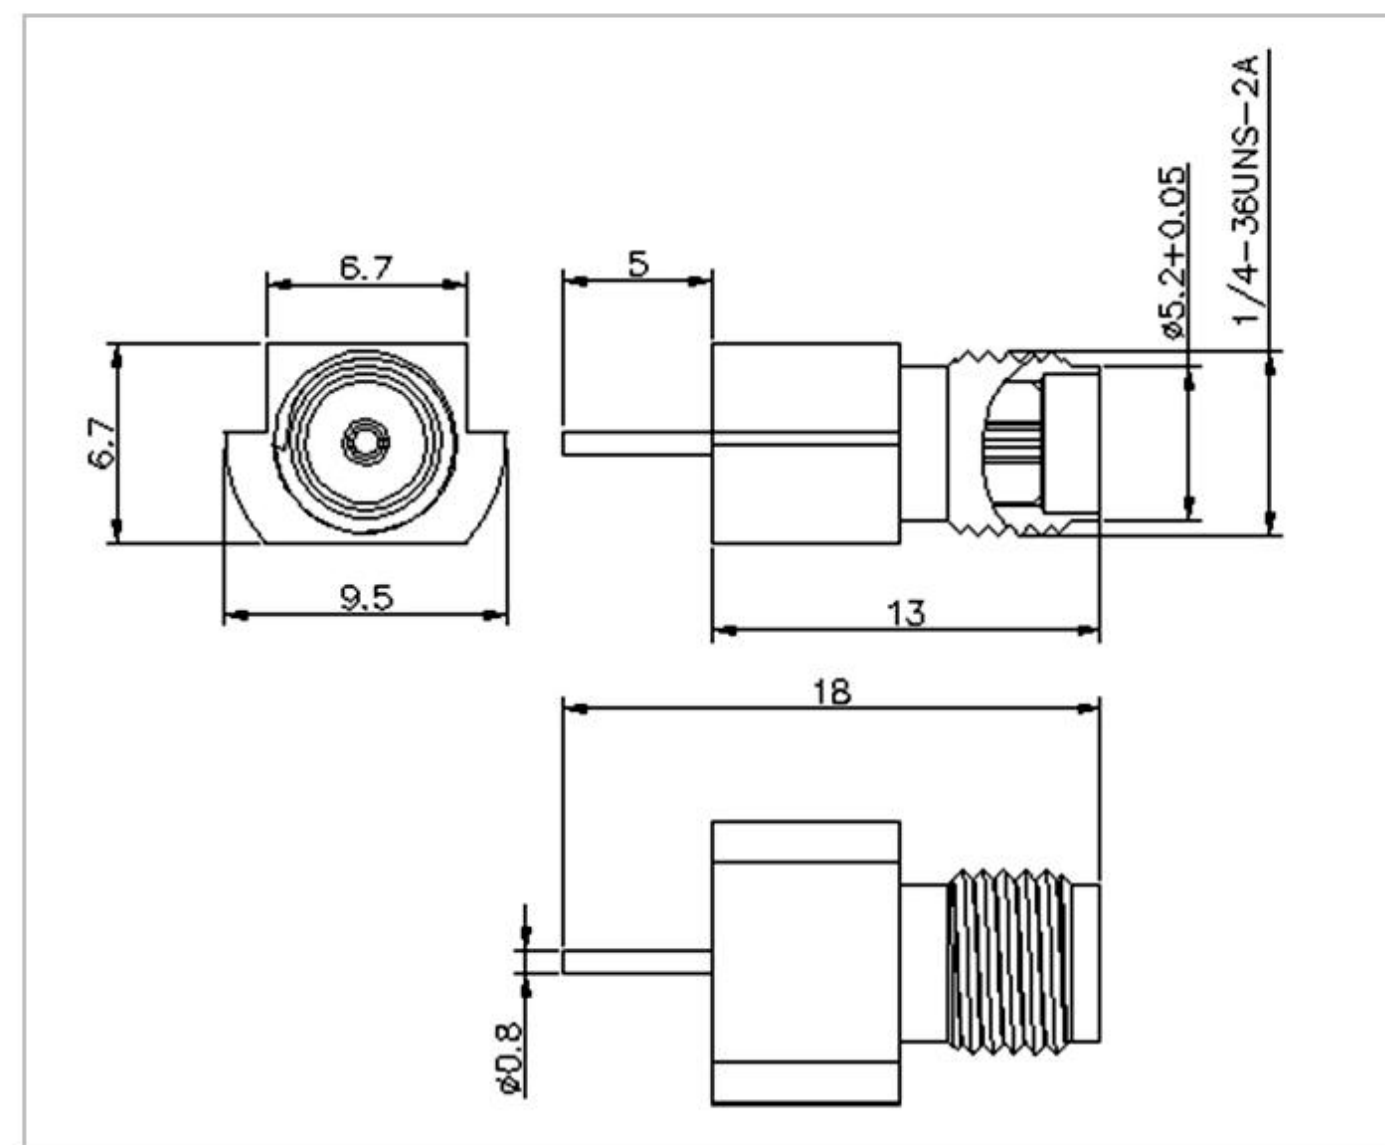

名称: SMA 系列射频同轴连接器
型号: SMA-KE-349B-H18X9.5-L6.8