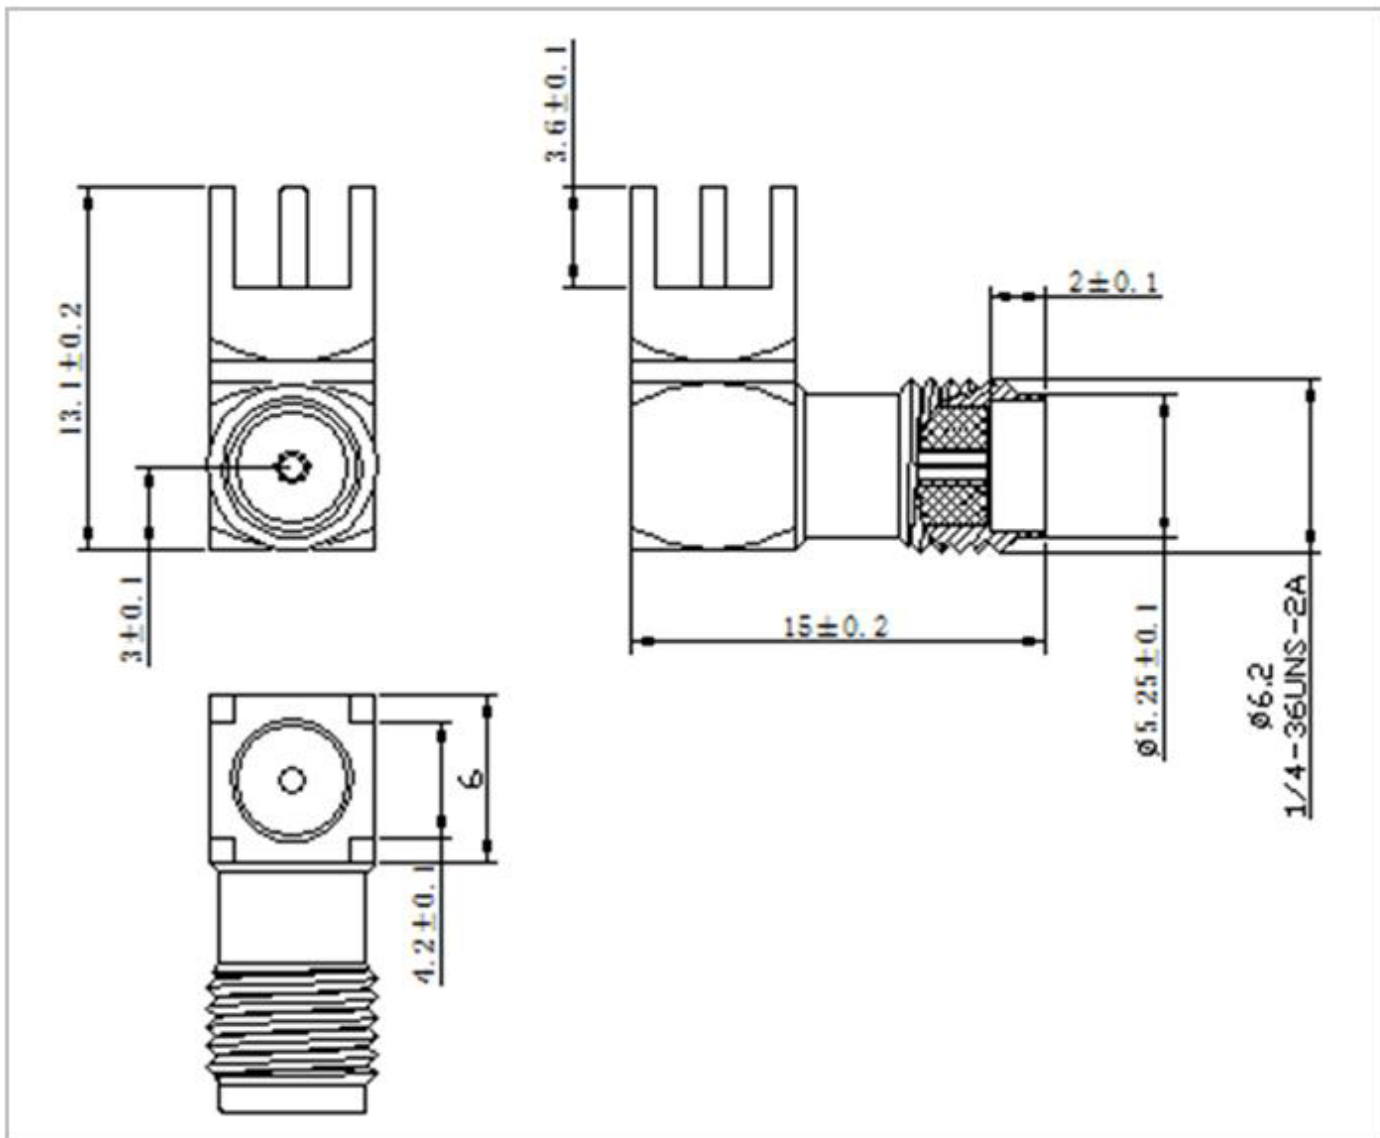

名称：SMA 系列射频同轴连接器

型号：SMA-KWE-324-H13X15-YH