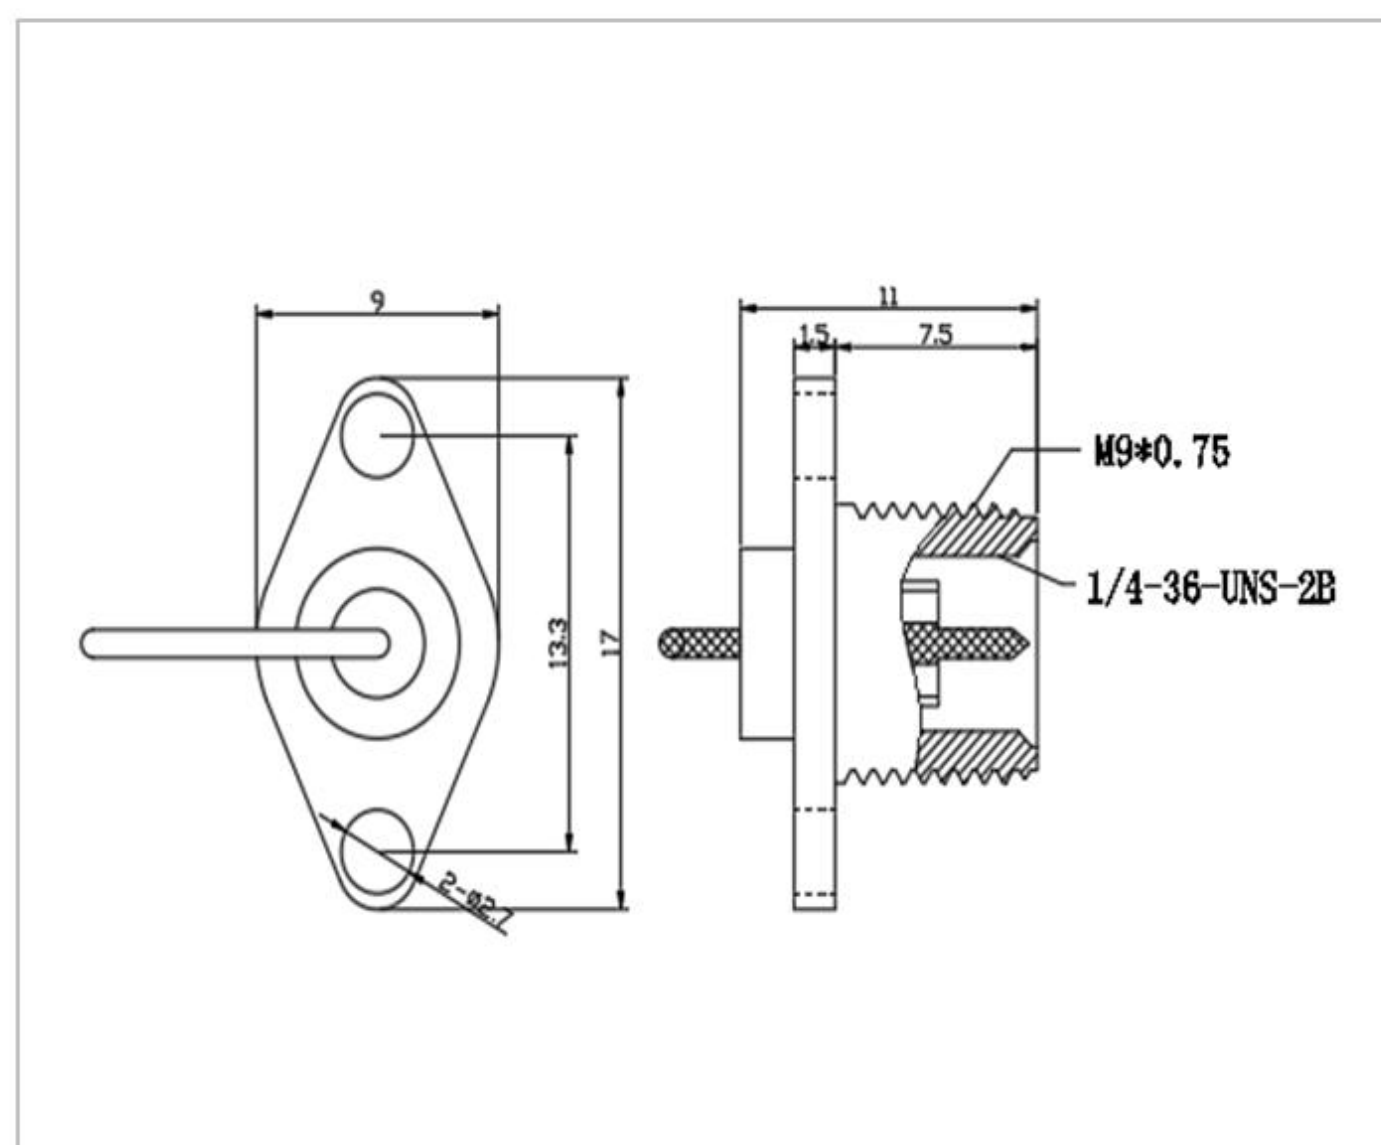

型号：SMA-JF- 对讲机座 -H9

名称：SMA 系列射频同轴连接器

型号：SMA-JF- 对讲机座 -H11

型号：SMA-KE-895-H14.2-1.6