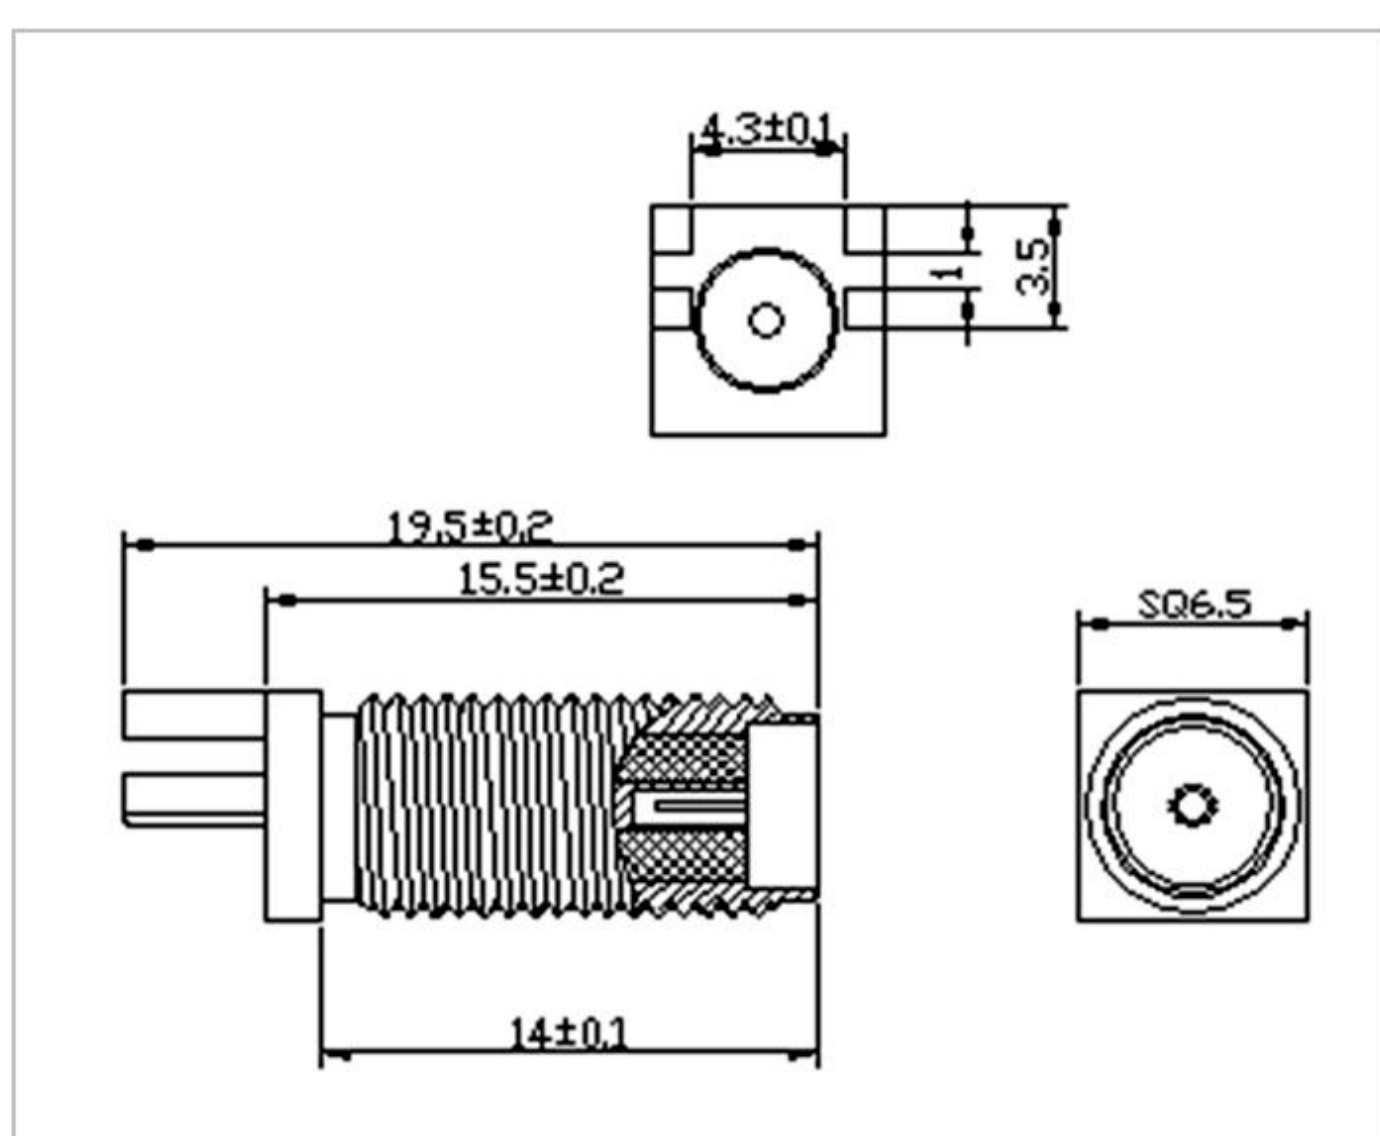

名称: SMA 系列射频同轴连接器