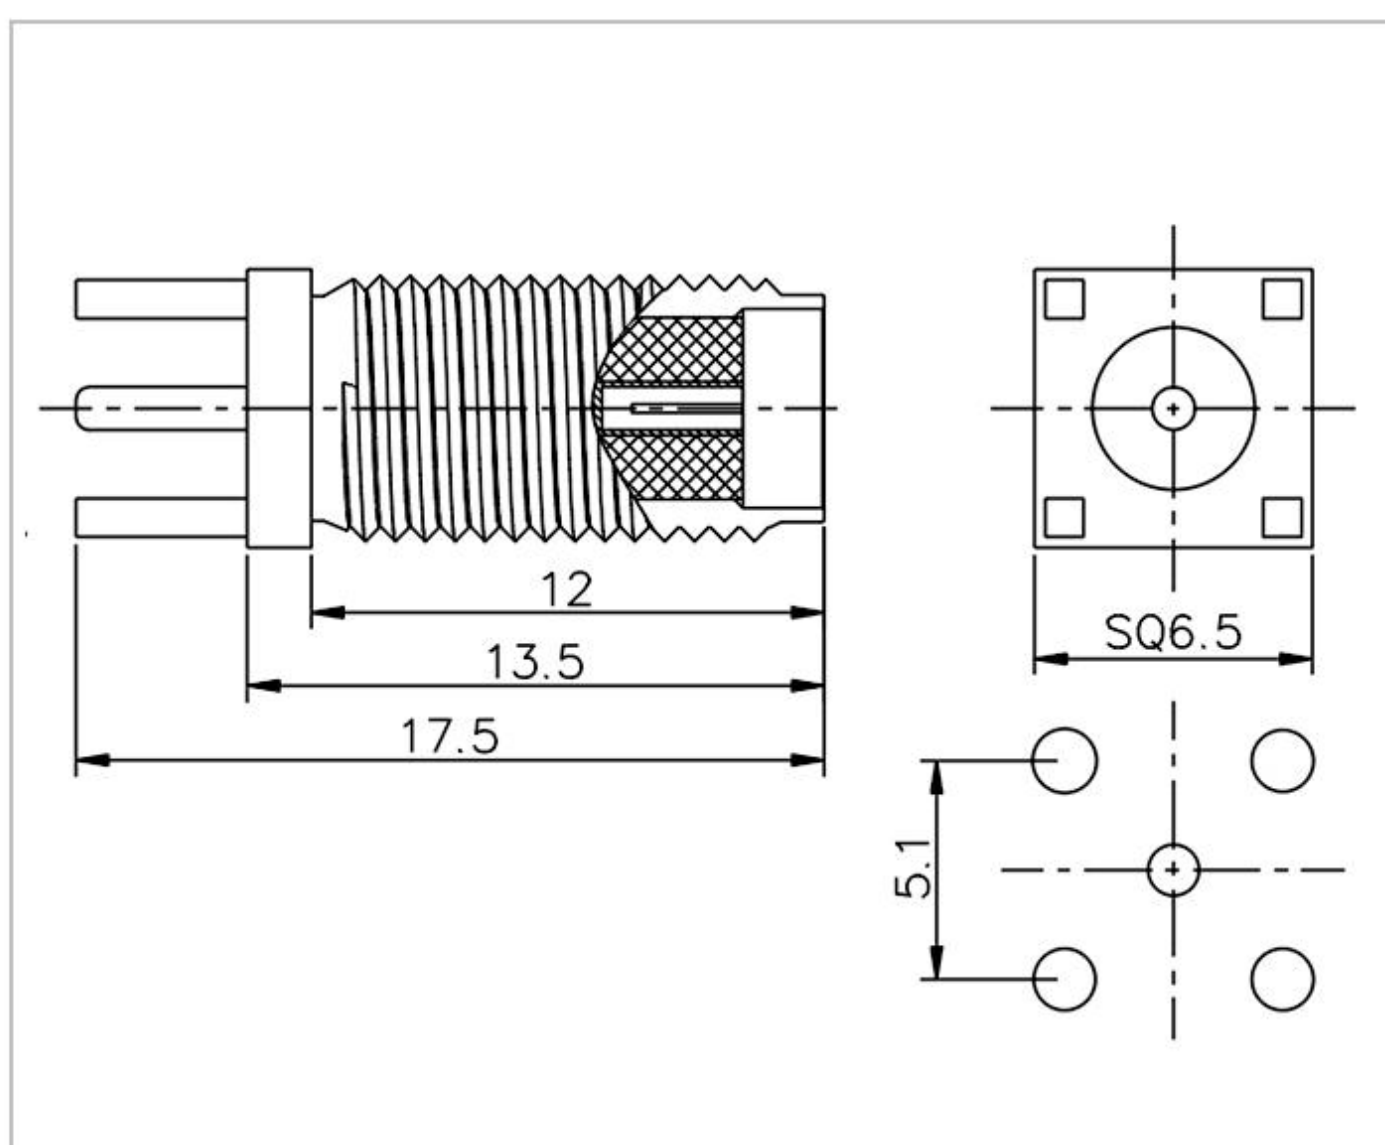

名称：SMA 系列射频同轴连接器