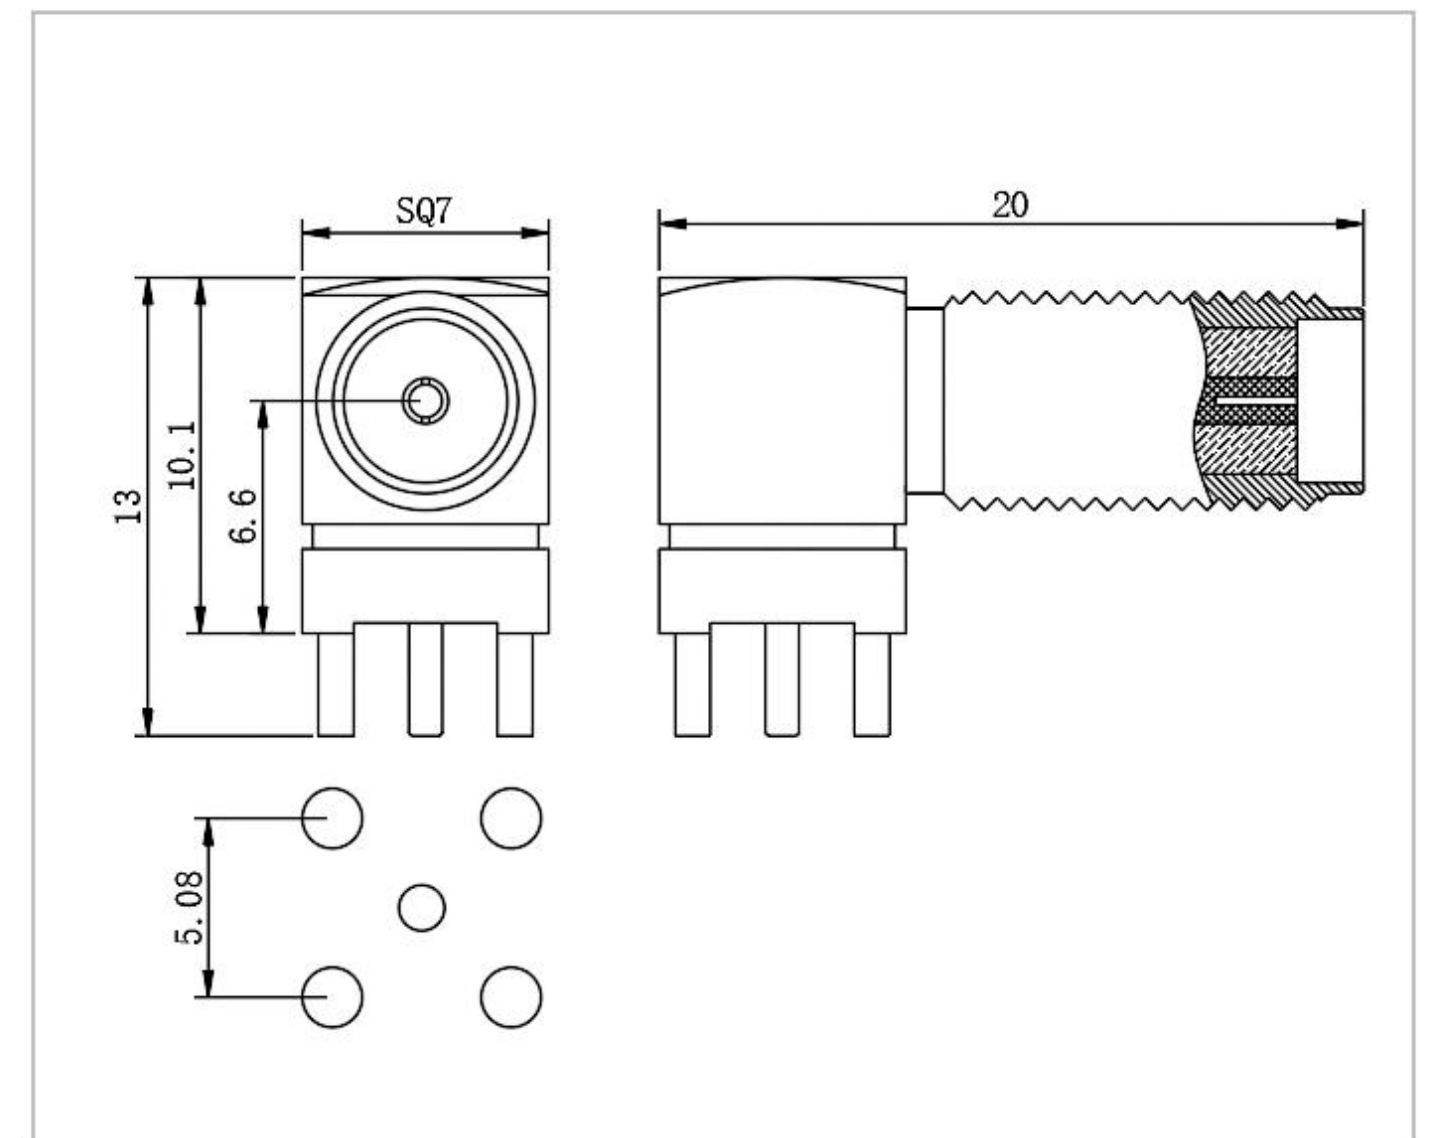

型号：SMA-KWE-324-H13X21-YH

名称：SMA 系列射频同轴连接器

型号：SMA-KWE-324W-H9.5X17-YH

名称：SMA 系列射频同轴连接器

型号：SMA-KWE-324W-H10.8X20-LW

名称：SMA 系列射频同轴连接器

型号：SMA-KWE-362-L5-YH

名称：SMA 系列射频同轴连接器