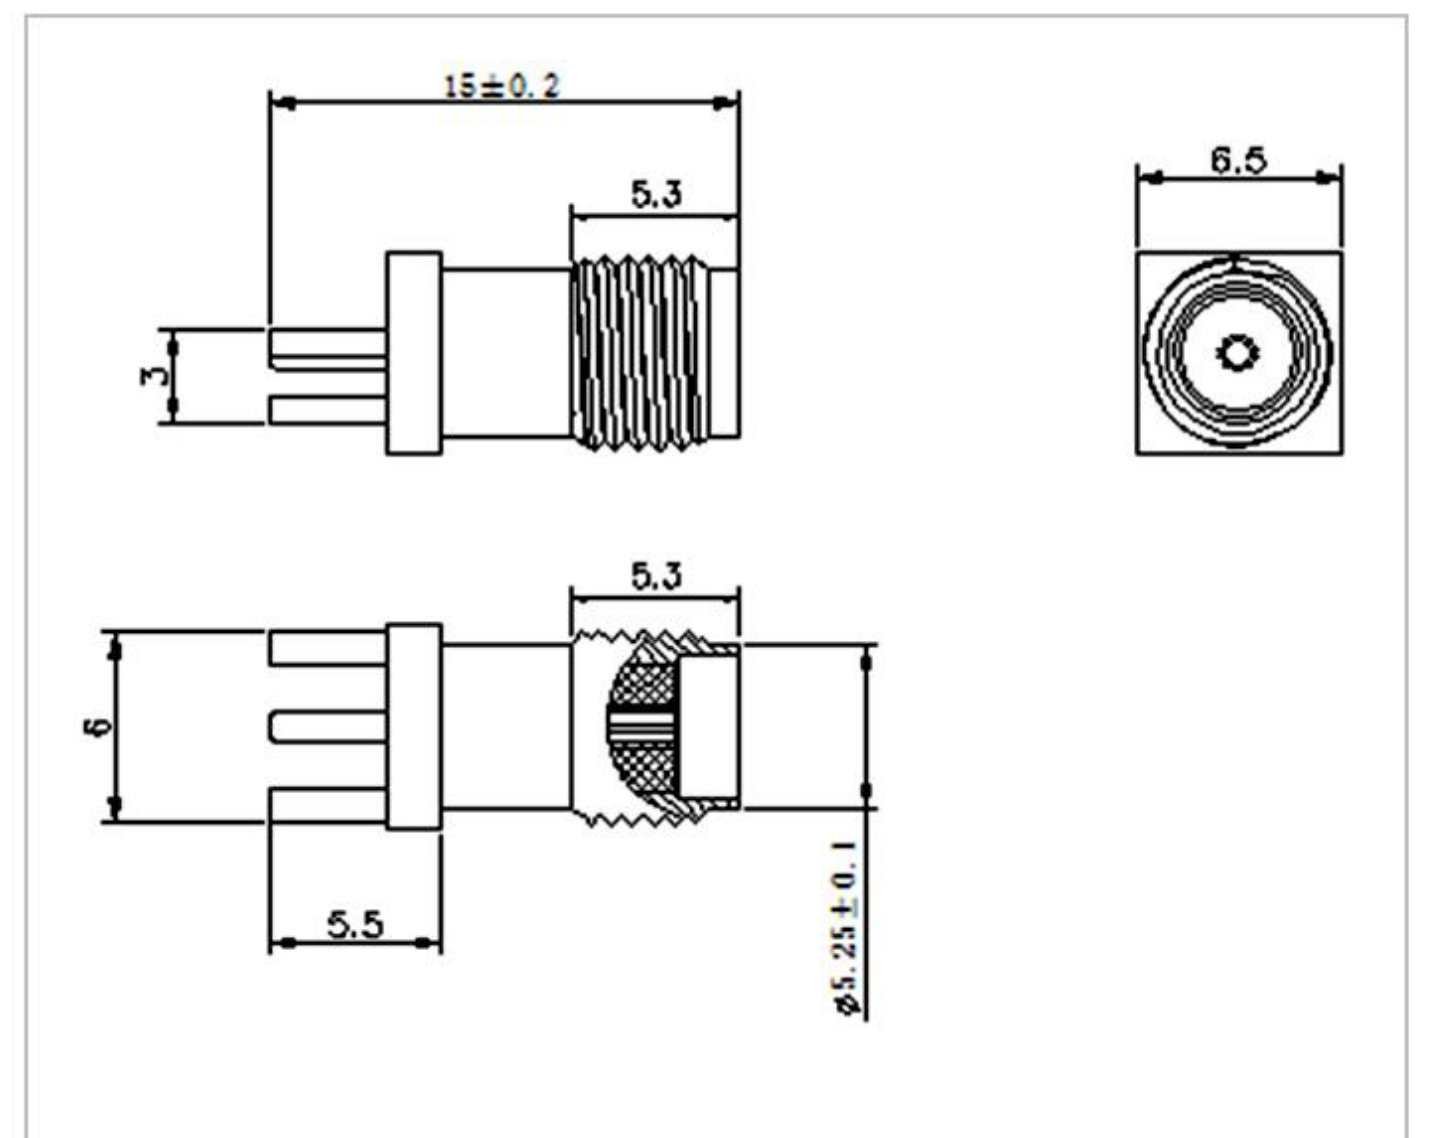

名称: SMA 系列射频同轴连接器
型号: SMA-KE-347-H15-L5.3-1.2