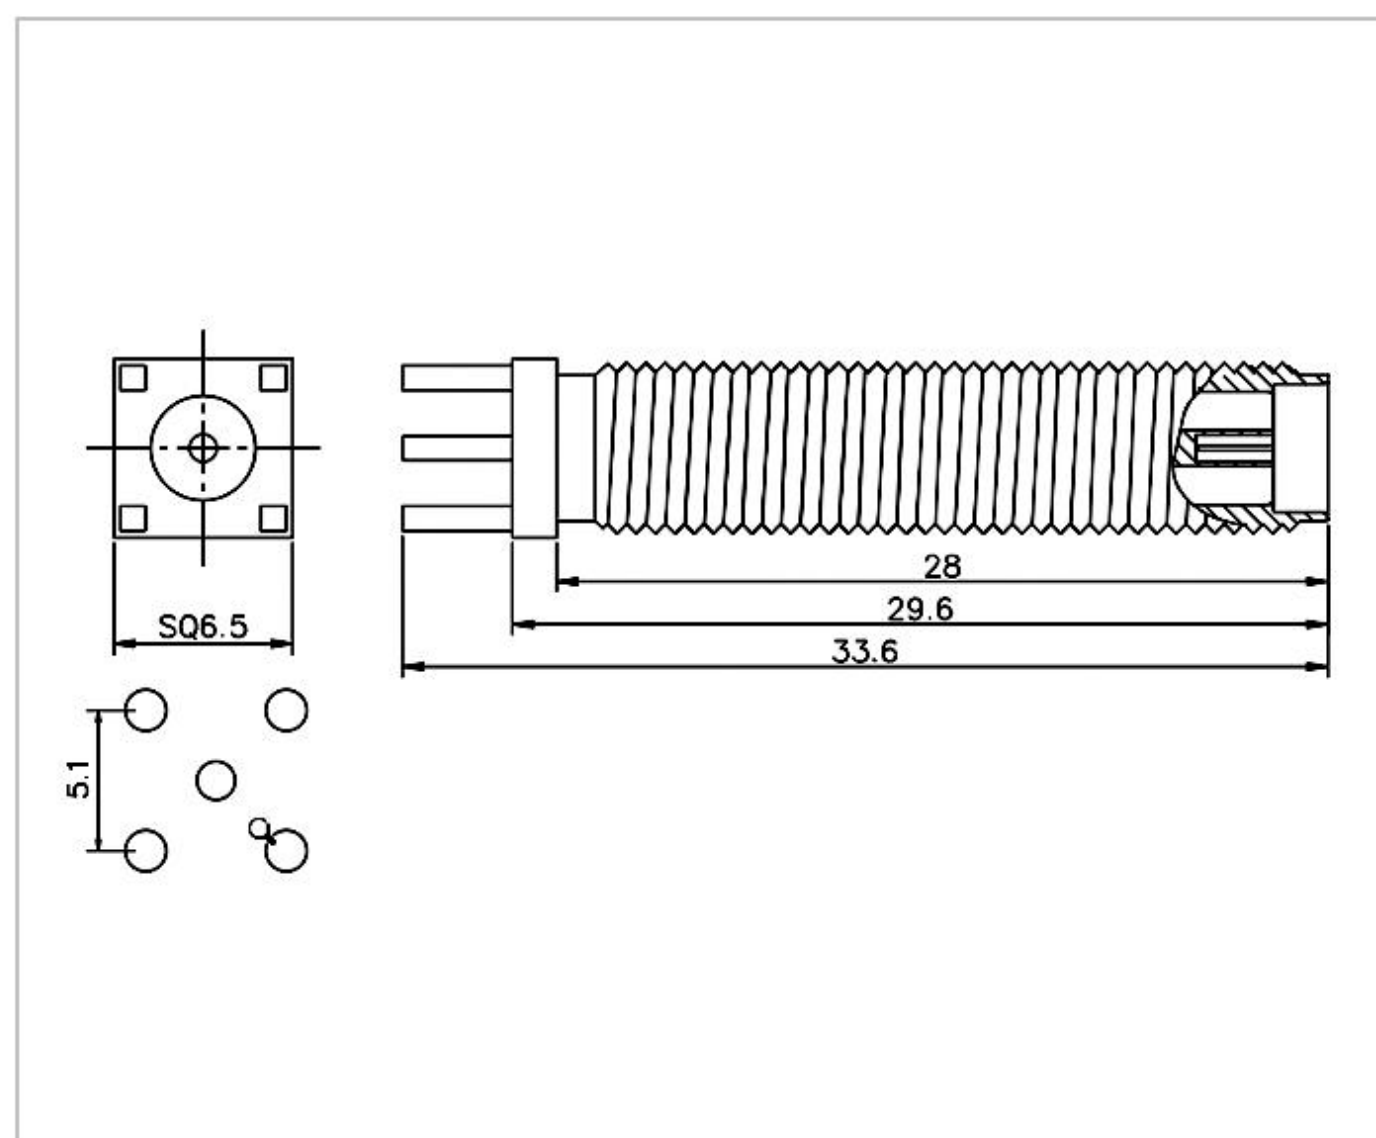

名称：SMA 系列射频同轴连接器

型号：SMA-KE-347A-H20.6-L8

名称: SMA 系列射频同轴连接器

型号: SMA-KE-347A-H20.6-L8-N

名称: SMA 系列射频同轴连接器

型号: SMA-KE-347A-H22.5-L-J

名称: SMA 系列射频同轴连接器

型号: SMA-KE-347A-H22.5-L-N