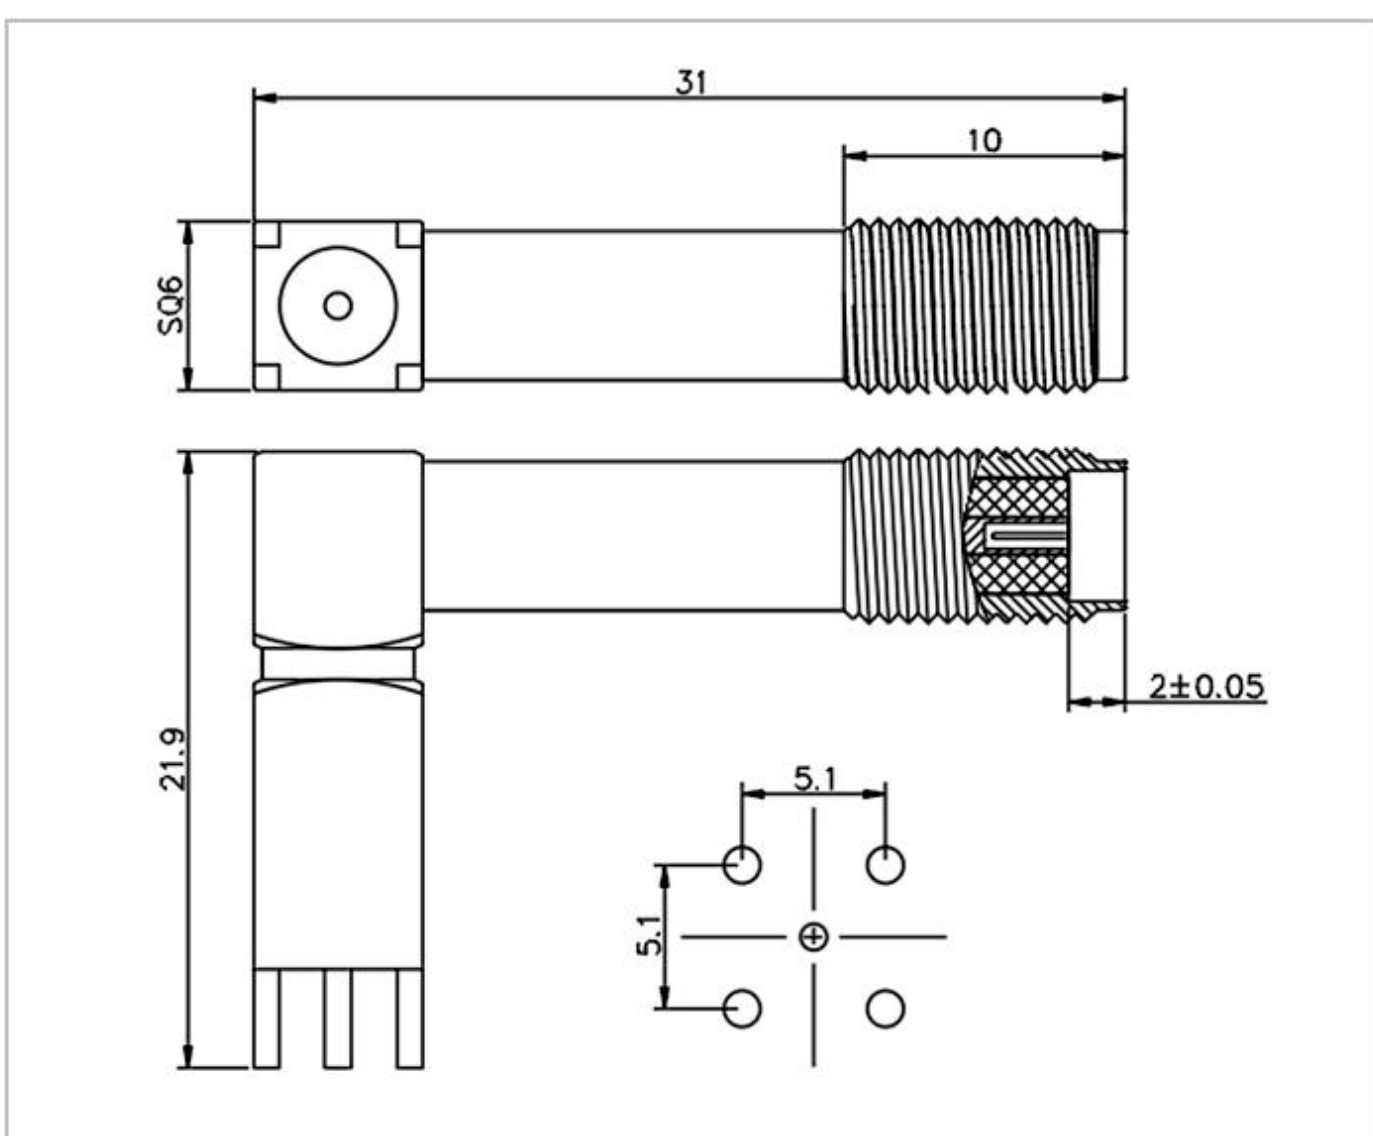

名称: SMA 系列射频同轴连接器  
型号: SMA-KWE-320-H11X15.5

名称: SMA 系列射频同轴连接器  
型号: SMA-KWE-320-H13X20-LW

名称：SMA 系列射频同轴连接器  
型号：SMA-KWE-320-H13X29-L23

名称：SMA 系列射频同轴连接器  
型号：SMA-KWE-320-H14X17-071-14

名称：SMA 系列射频同轴连接器  
型号：SMA-KWE-320-H17.0-071-42