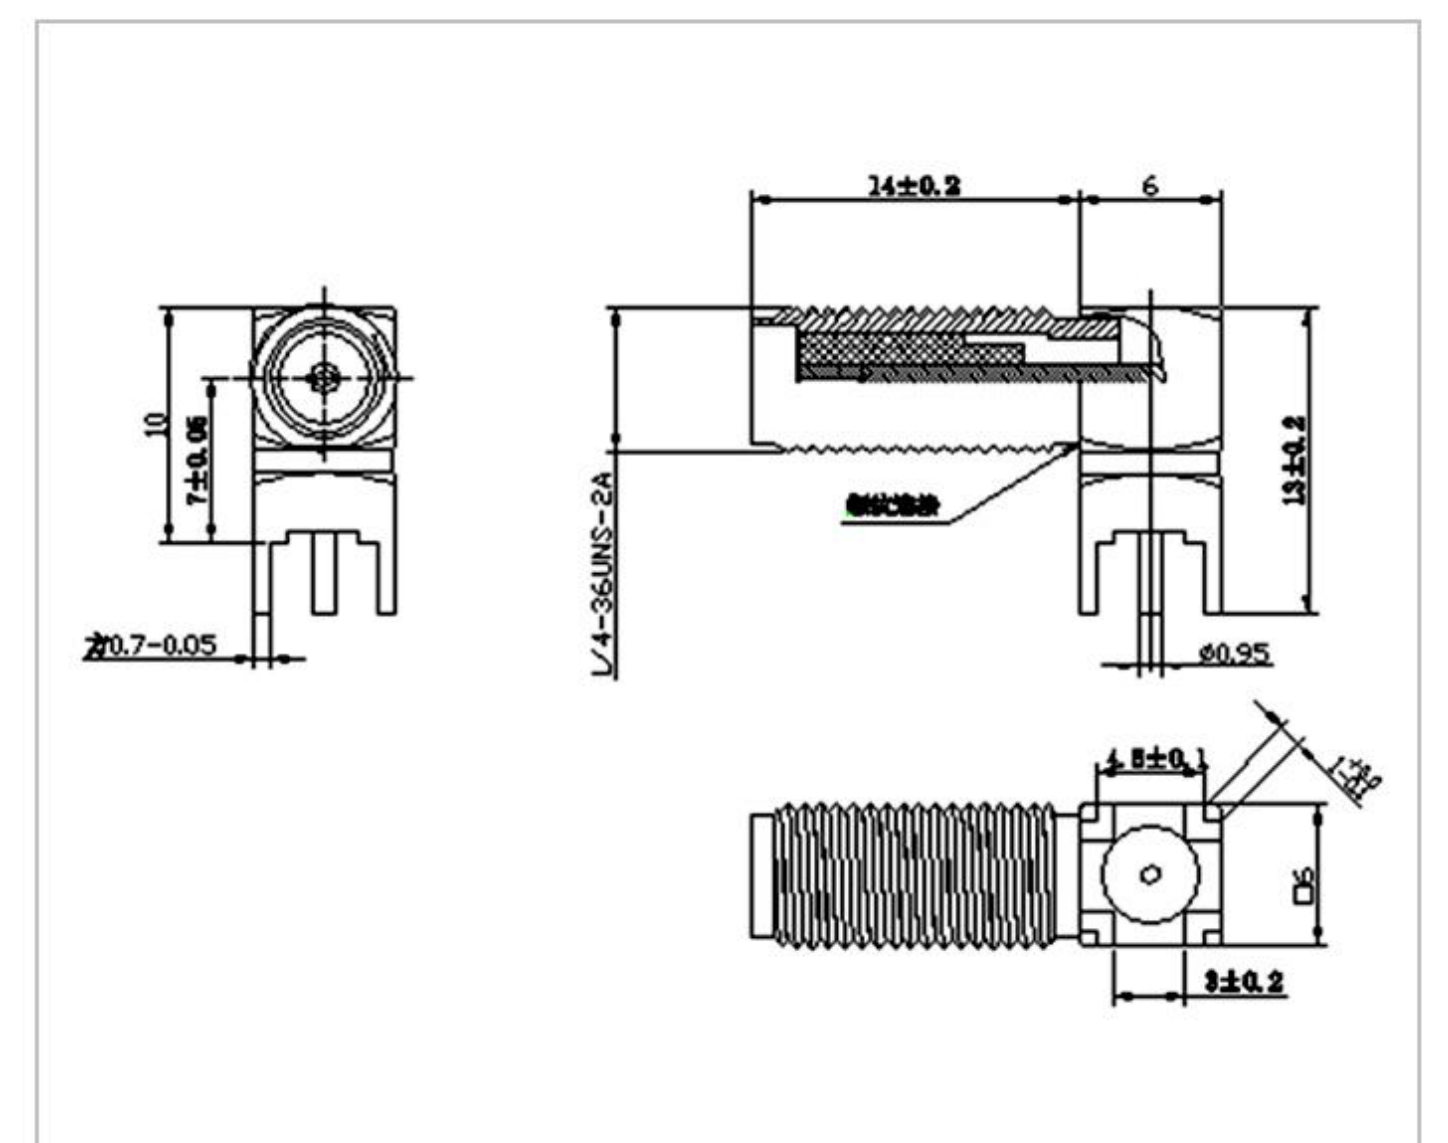

名称: SMA 系列射频同轴连接器

型号: SMA-KE-349

名称: SMA 系列射频同轴连接器  
型号: SMA-KE-349B-H16X9.5-L6.8

名称: SMA 系列射频同轴连接器  
型号: SMA-KE-349B-H18X9.5-L6.8

名称: SMA 系列射频同轴连接器  
型号: SMA-KE-382-H16

名称: SMA 系列射频同轴连接器  
型号: SMA-KE-895-H14.2-L5.2-L1.6