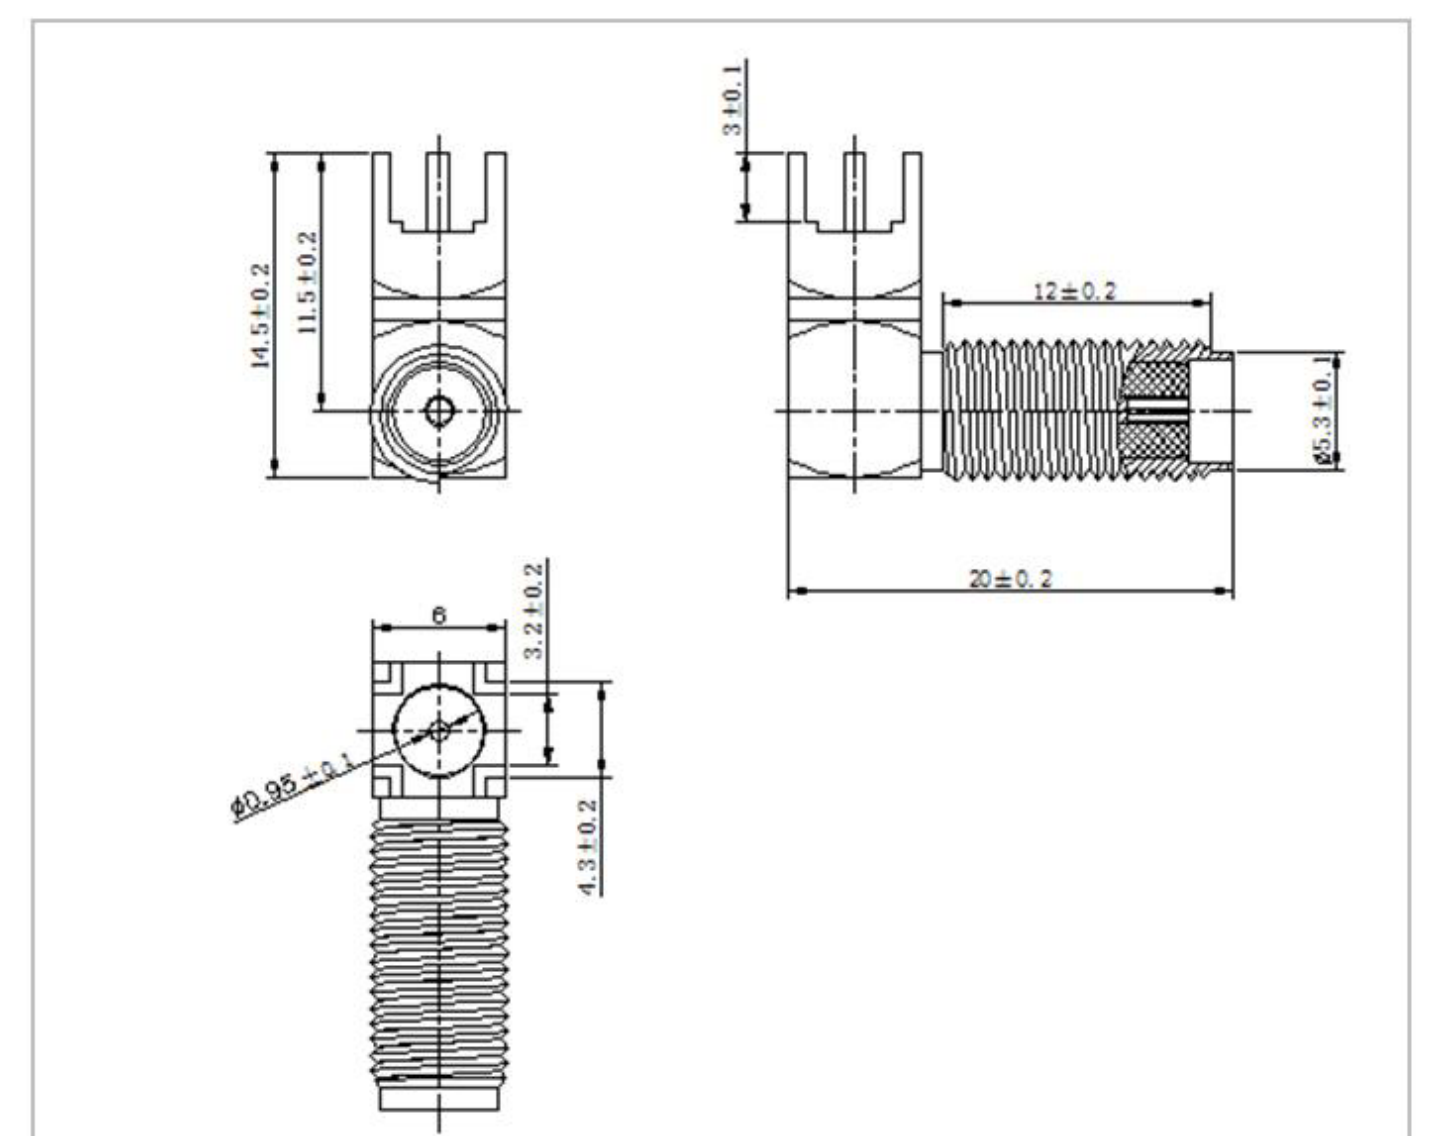

名称: SMA 系列射频同轴连接器  
型号: SMA-KWE-320-H11X15.5

名称: SMA 系列射频同轴连接器  
型号: SMA-KWE-320-H13X20-LW

名称：SMA 系列射频同轴连接器  
型号：SMA-KWE-320-H13X29-L23

名称：SMA 系列射频同轴连接器  
型号：SMA-KWE-320-H14X17-071-14

名称：SMA 系列射频同轴连接器  
型号：SMA-KWE-320-H17.0-071-42