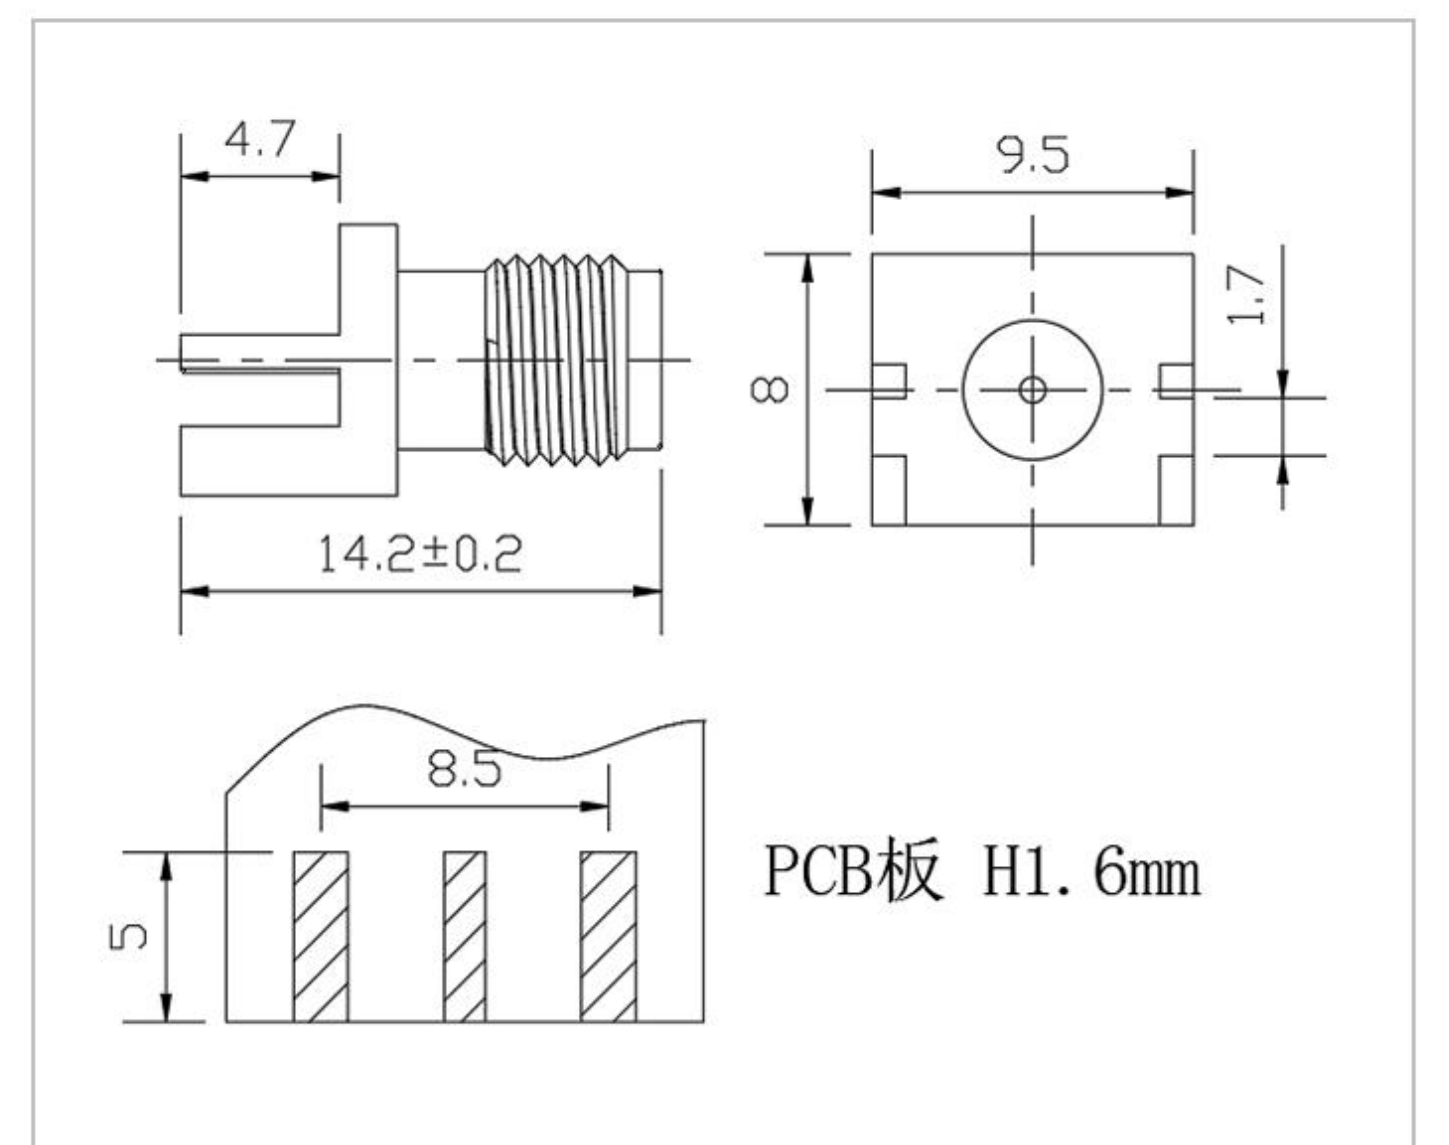

型号：SMA-JF- 对讲机座 -H9

型号：SMA-JF- 对讲机座 -H11

名称：SMA 系列射频同轴连接器

型号：SMA-KE-895-H14.2-1.6