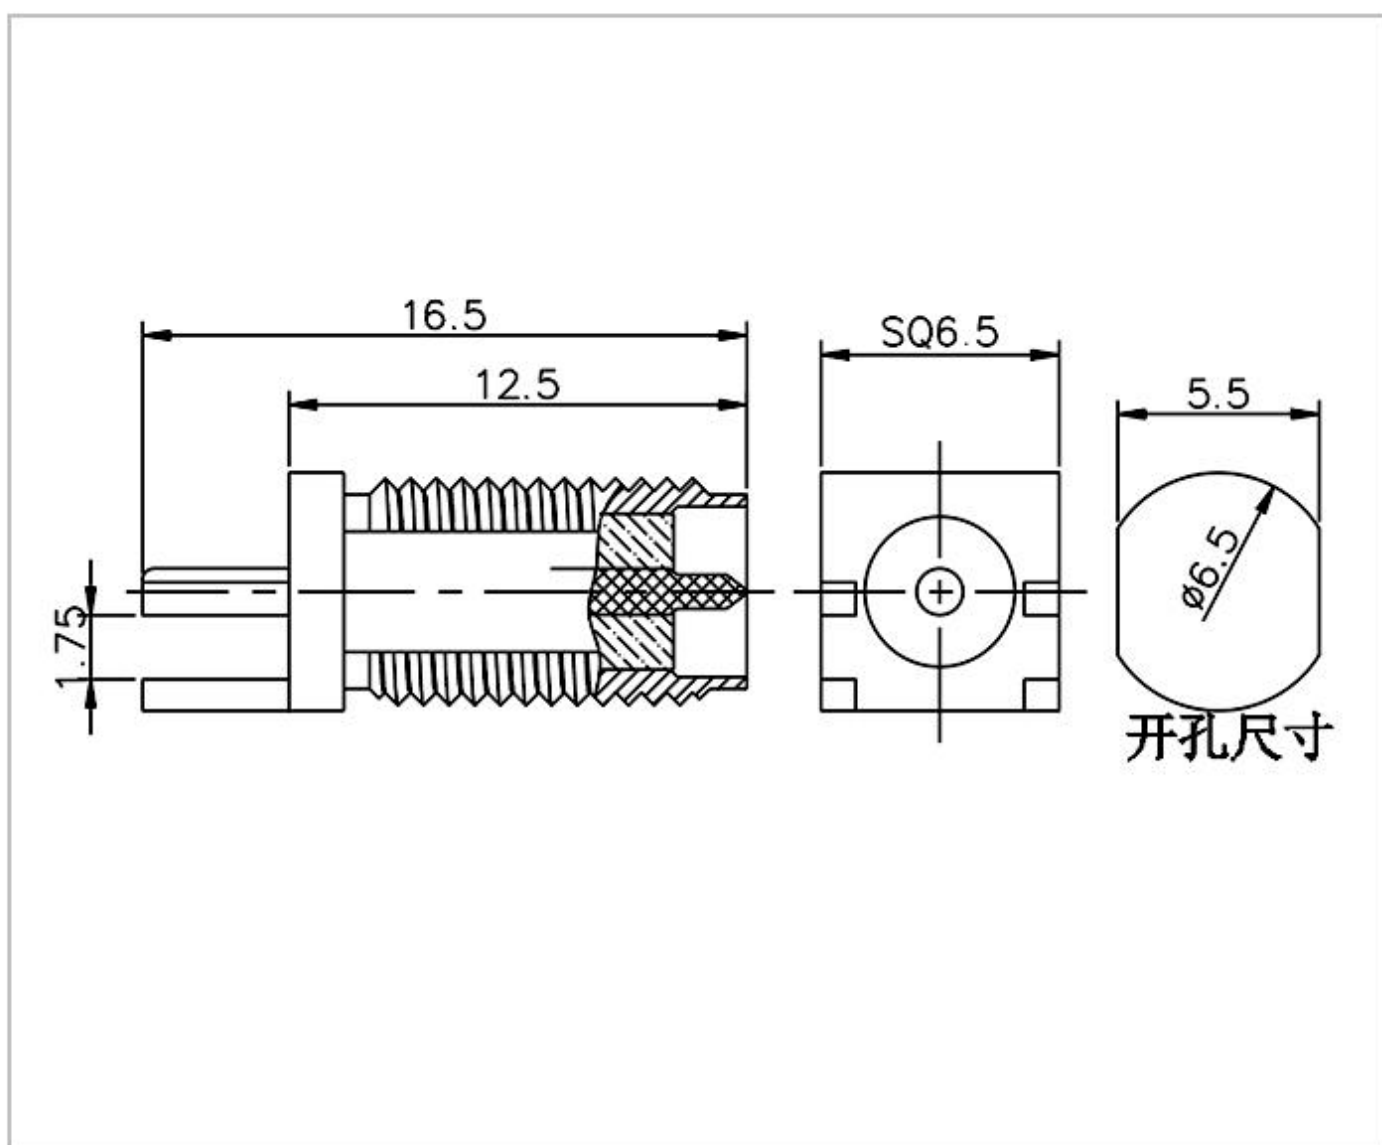

名称: SMA 系列射频同轴连接器

型号: SMA-JE-347C-H10.6-0.9

名称: SMA 系列射频同轴连接器

型号: SMA-JE-347C-H16.5-1.6

名称: SMA 系列射频同轴连接器

型号: SMA-JE-347-H13.5-1.7

名称: SMA 系列射频同轴连接器  
型号: SMA-JE-347-H16.5-1.6-SQB

名称: SMA 系列射频同轴连接器  
型号: SMA-JE-349B-H16X9.5-L6.8