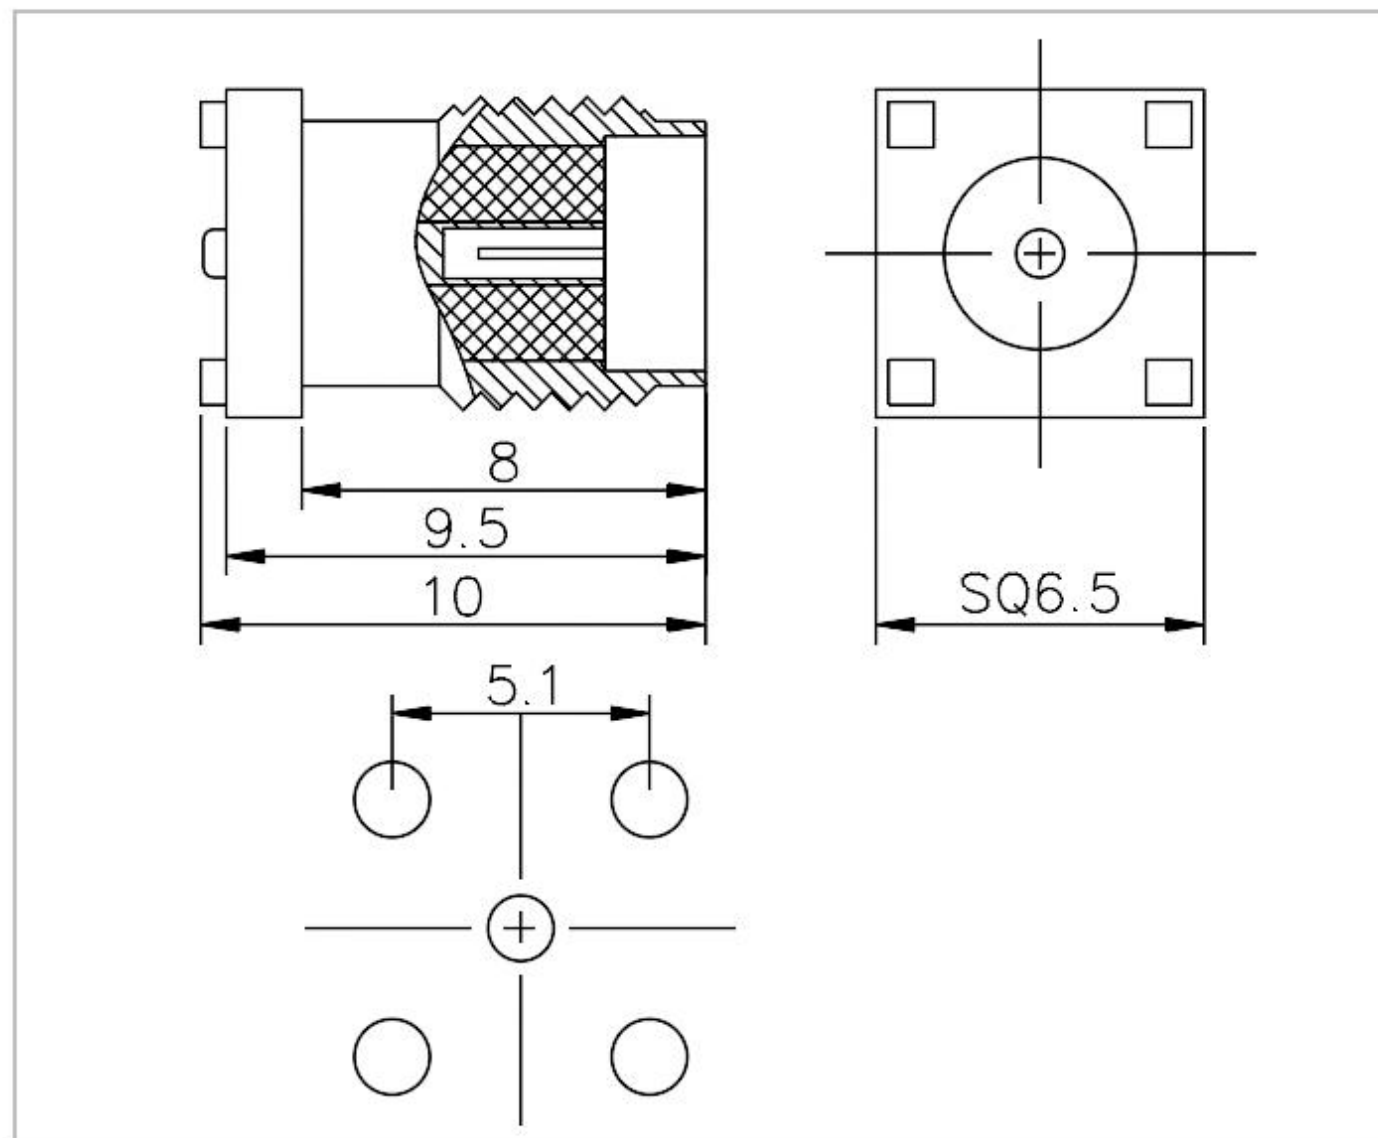

名称: SMA 系列射频同轴连接器  
型号: SMA-JWE-320C-H13X20

名称: SMA 系列射频同轴连接器  
型号: SMA-JWE-320-H17-YH

名称: SMA 系列射频同轴连接器  
型号: SMA-JWE-324-H13X14.5-YH

名称: SMA 系列射频同轴连接器  
型号: SMA-JWE-324-H13X15.8-YH

名称：SMA 系列射频同轴连接器

型号：SMA-JWE-465-H12.3