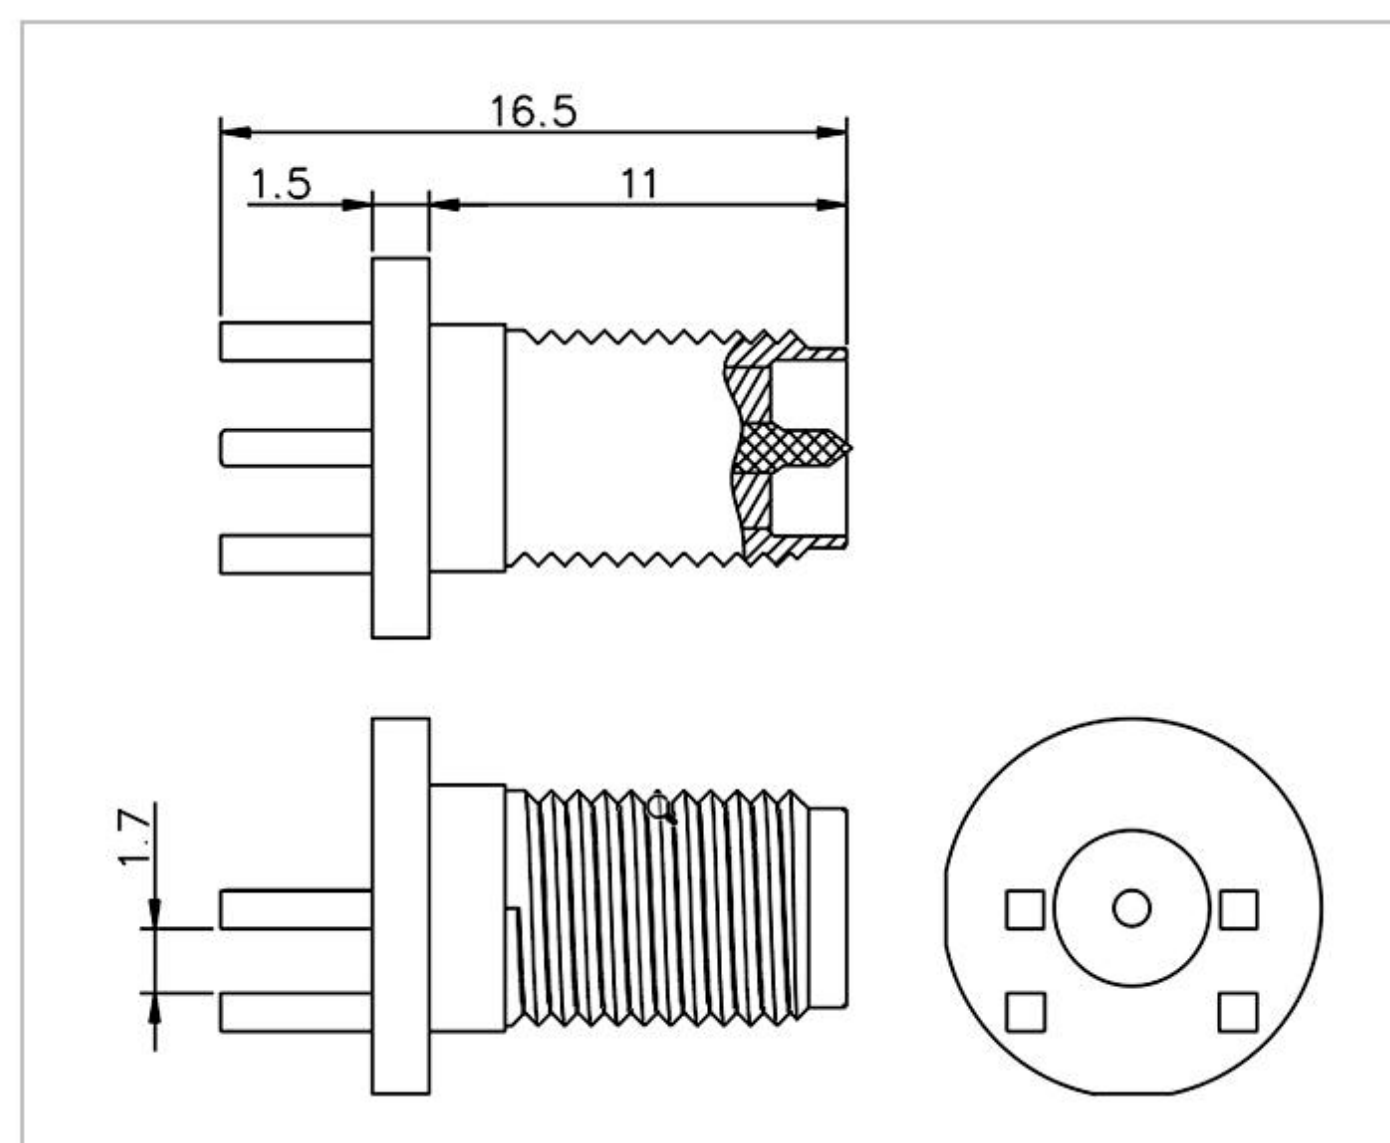

名称: SMA 系列射频同轴连接器

型号: SMA-JE-347C-H16.5-1.6