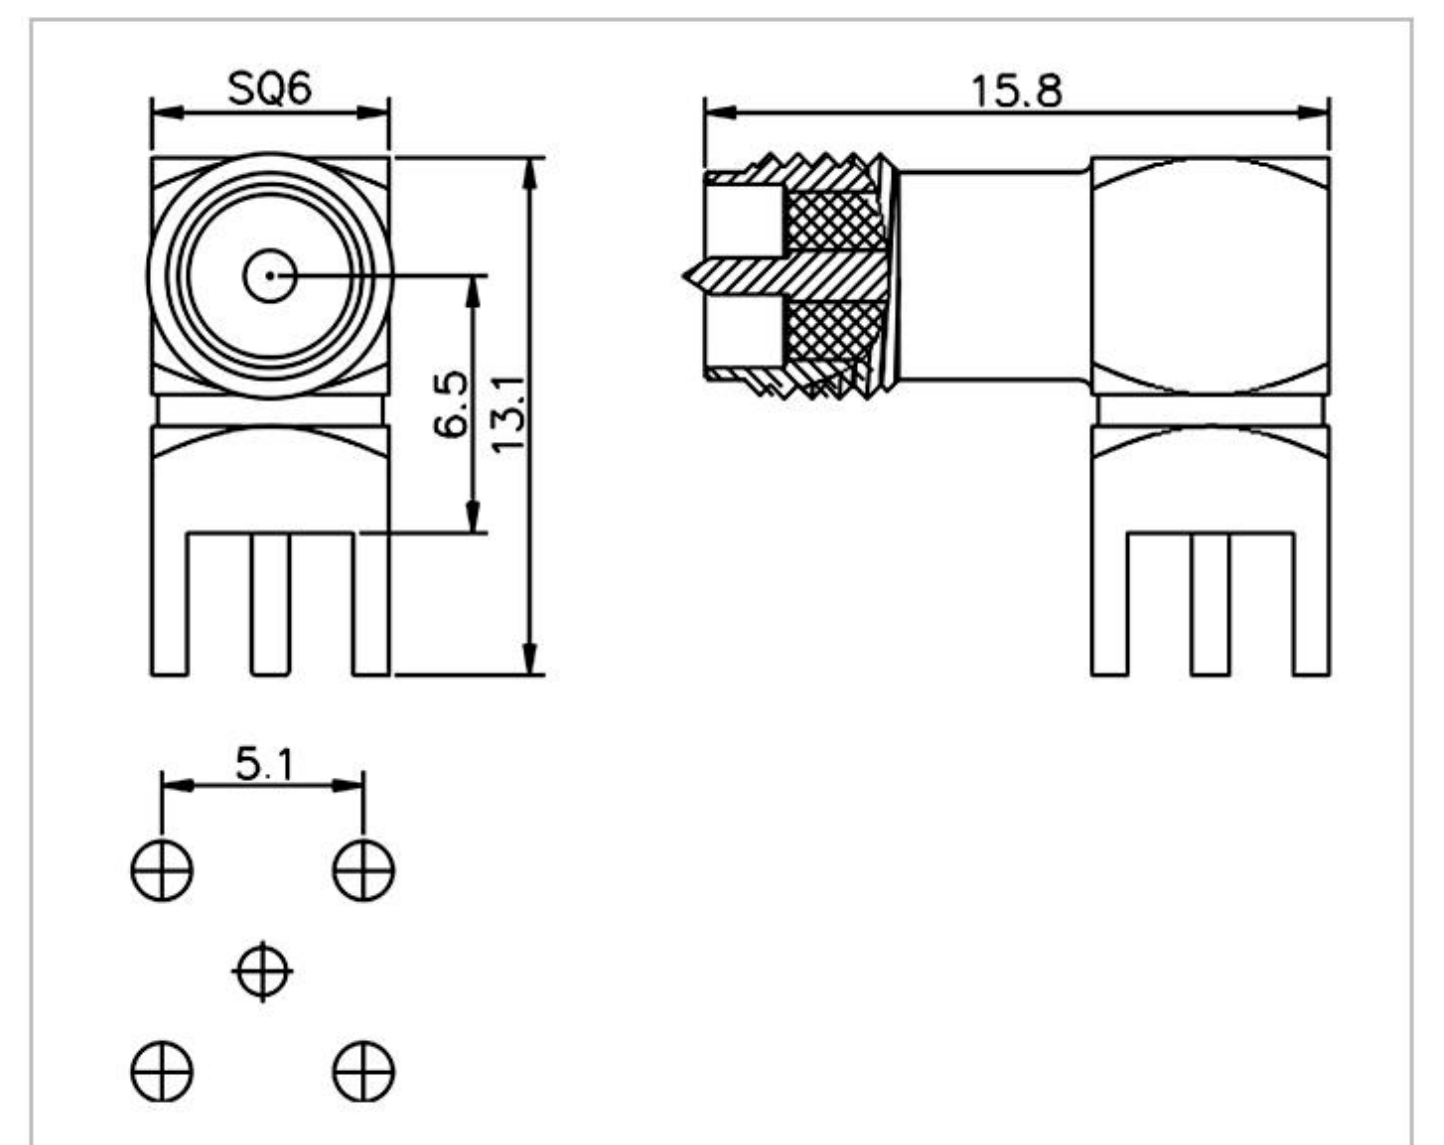

名称: SMA 系列射频同轴连接器
型号: SMA-JWE-324-H13X15.8-YH