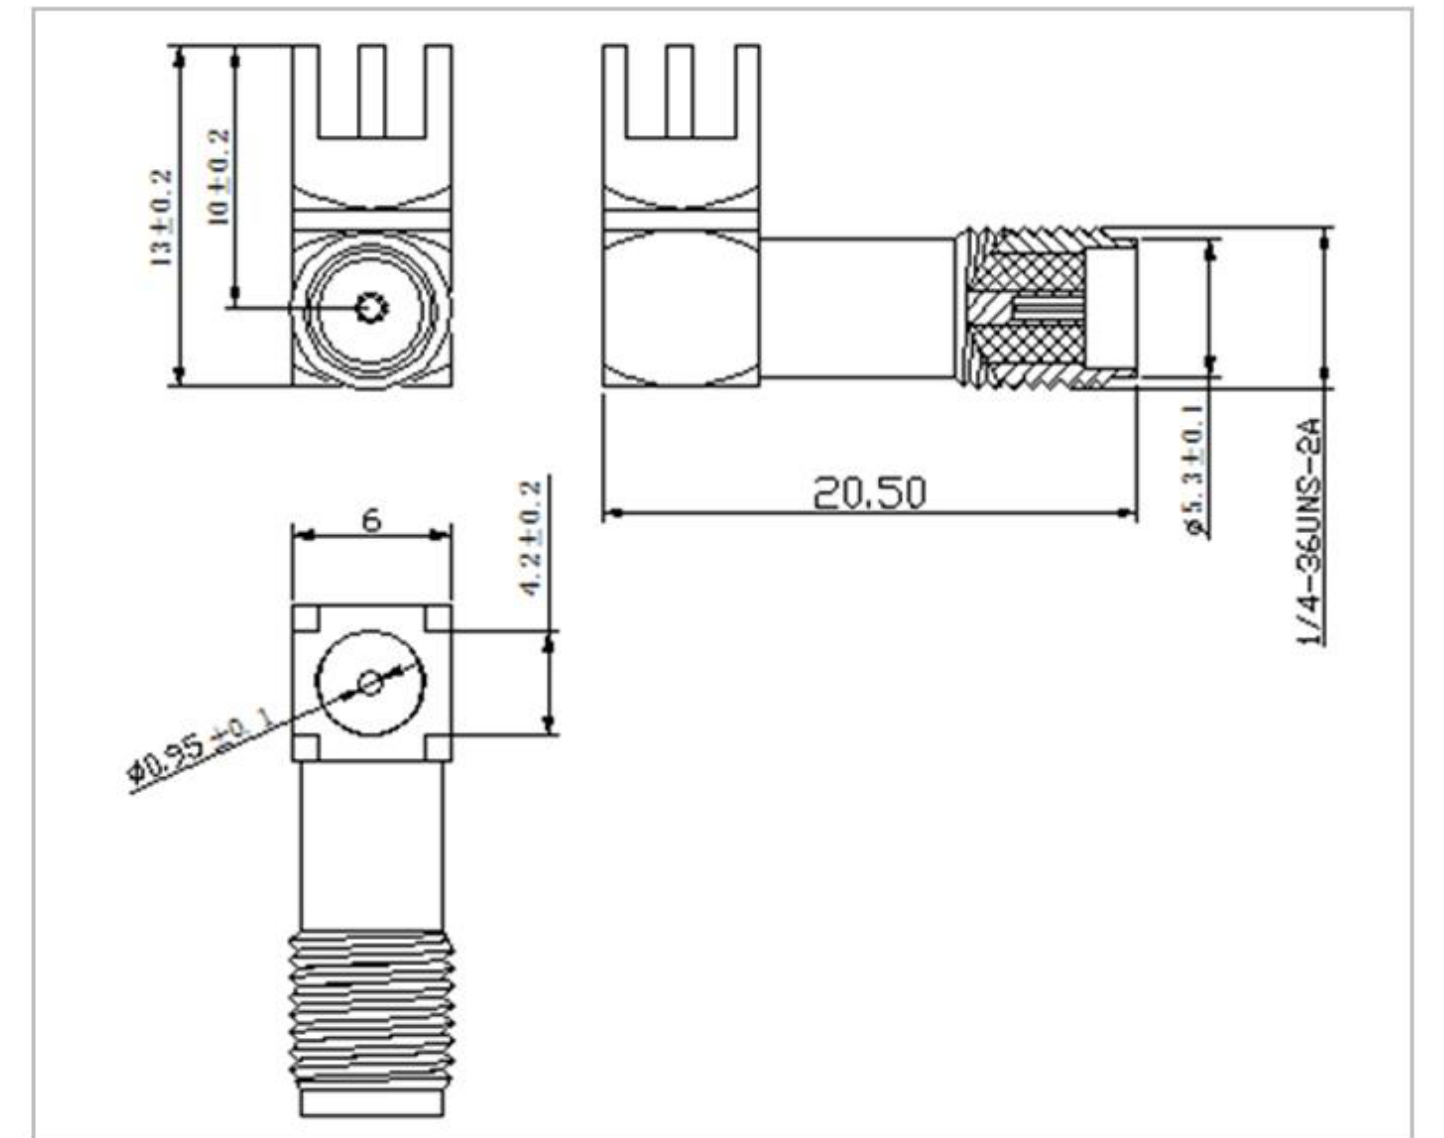

名称：SMA 系列射频同轴连接器  
型号：SMA-KWE-500-YH

名称：SMA 系列射频同轴连接器  
型号：SMA-KWE-320W-YH

名称：SMA 系列射频同轴连接器  
型号：SMA-KWE-323B-YH

名称：SMA 系列射频同轴连接器

型号：SMA-KWE-324-H13X15-YH

名称：SMA 系列射频同轴连接器

型号：SMA-KWE-324-H13X21-L6

名称：SMA 系列射频同轴连接器