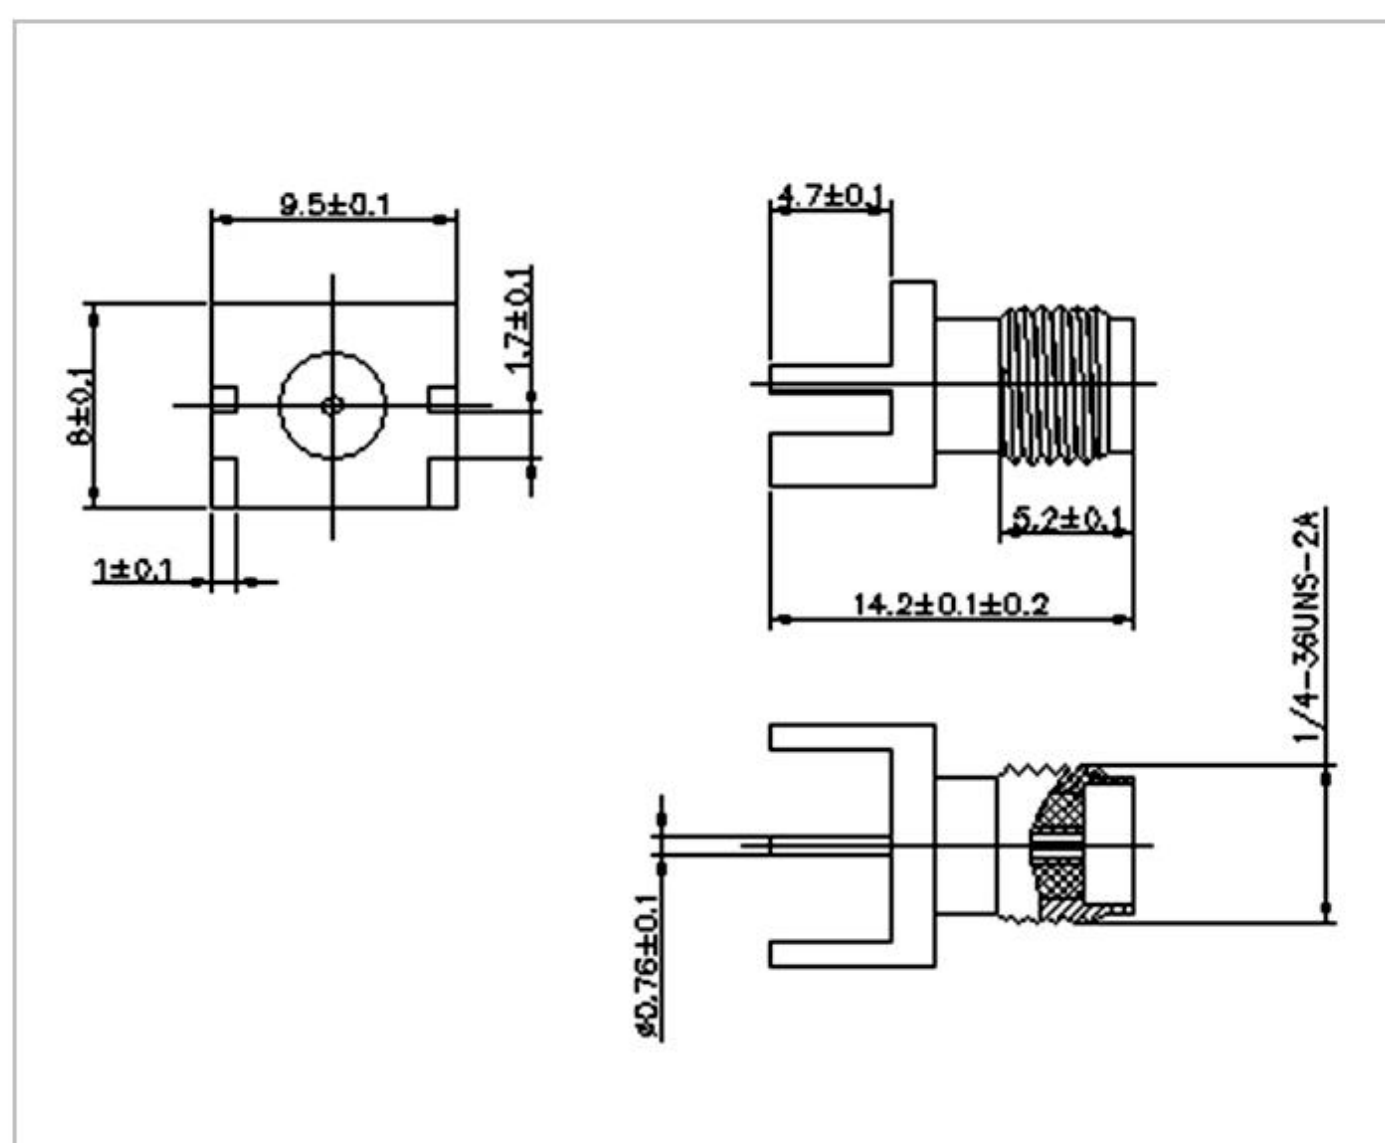

名称: SMA 系列射频同轴连接器

型号: SMA-KE-349

名称: SMA 系列射频同轴连接器  
型号: SMA-KE-349B-H16X9.5-L6.8

名称: SMA 系列射频同轴连接器  
型号: SMA-KE-349B-H18X9.5-L6.8

名称: SMA 系列射频同轴连接器  
型号: SMA-KE-382-H16

名称: SMA 系列射频同轴连接器  
型号: SMA-KE-895-H14.2-L5.2-L1.6