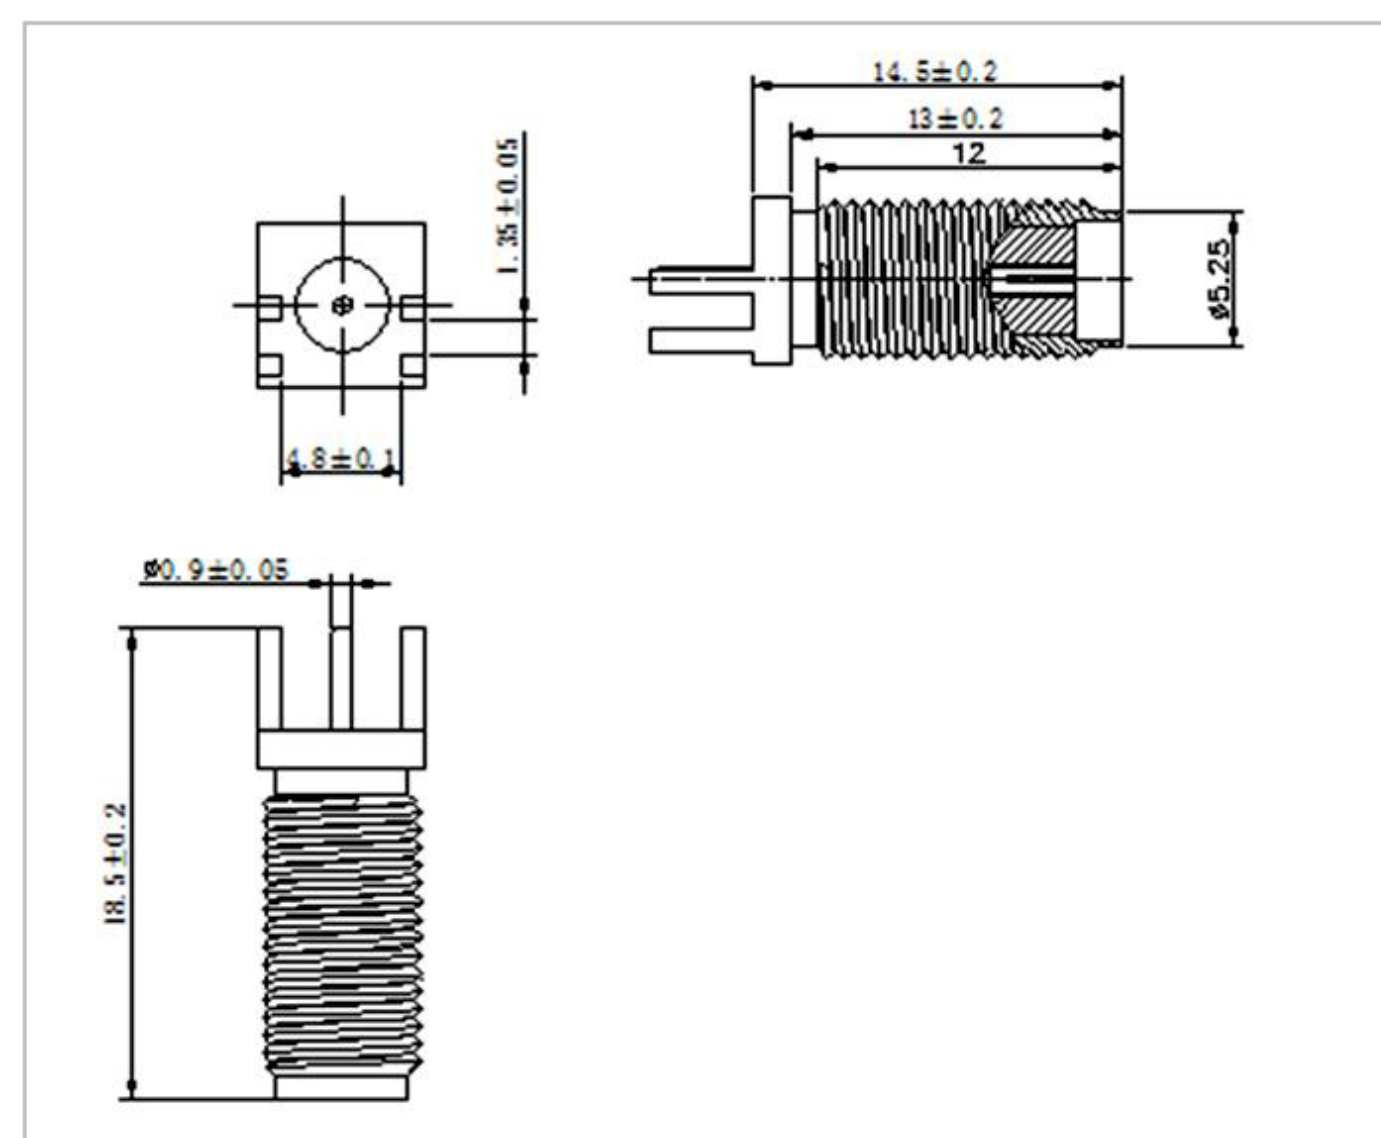

名称: SMA 系列射频同轴连接器  
型号: SMA-KE-347-H13.5-1.6

名称: SMA 系列射频同轴连接器  
型号: SMA-KE-347-H13.5-1.6 平头

名称: SMA 系列射频同轴连接器  
型号: SMA-KE-347-H13.5-2 脚

名称: SMA 系列射频同轴连接器  
型号: SMA-KE-347-H15-L5.3-1.2

名称: SMA 系列射频同轴连接器

型号: SMA-KE-347-H16.5-1.6-L