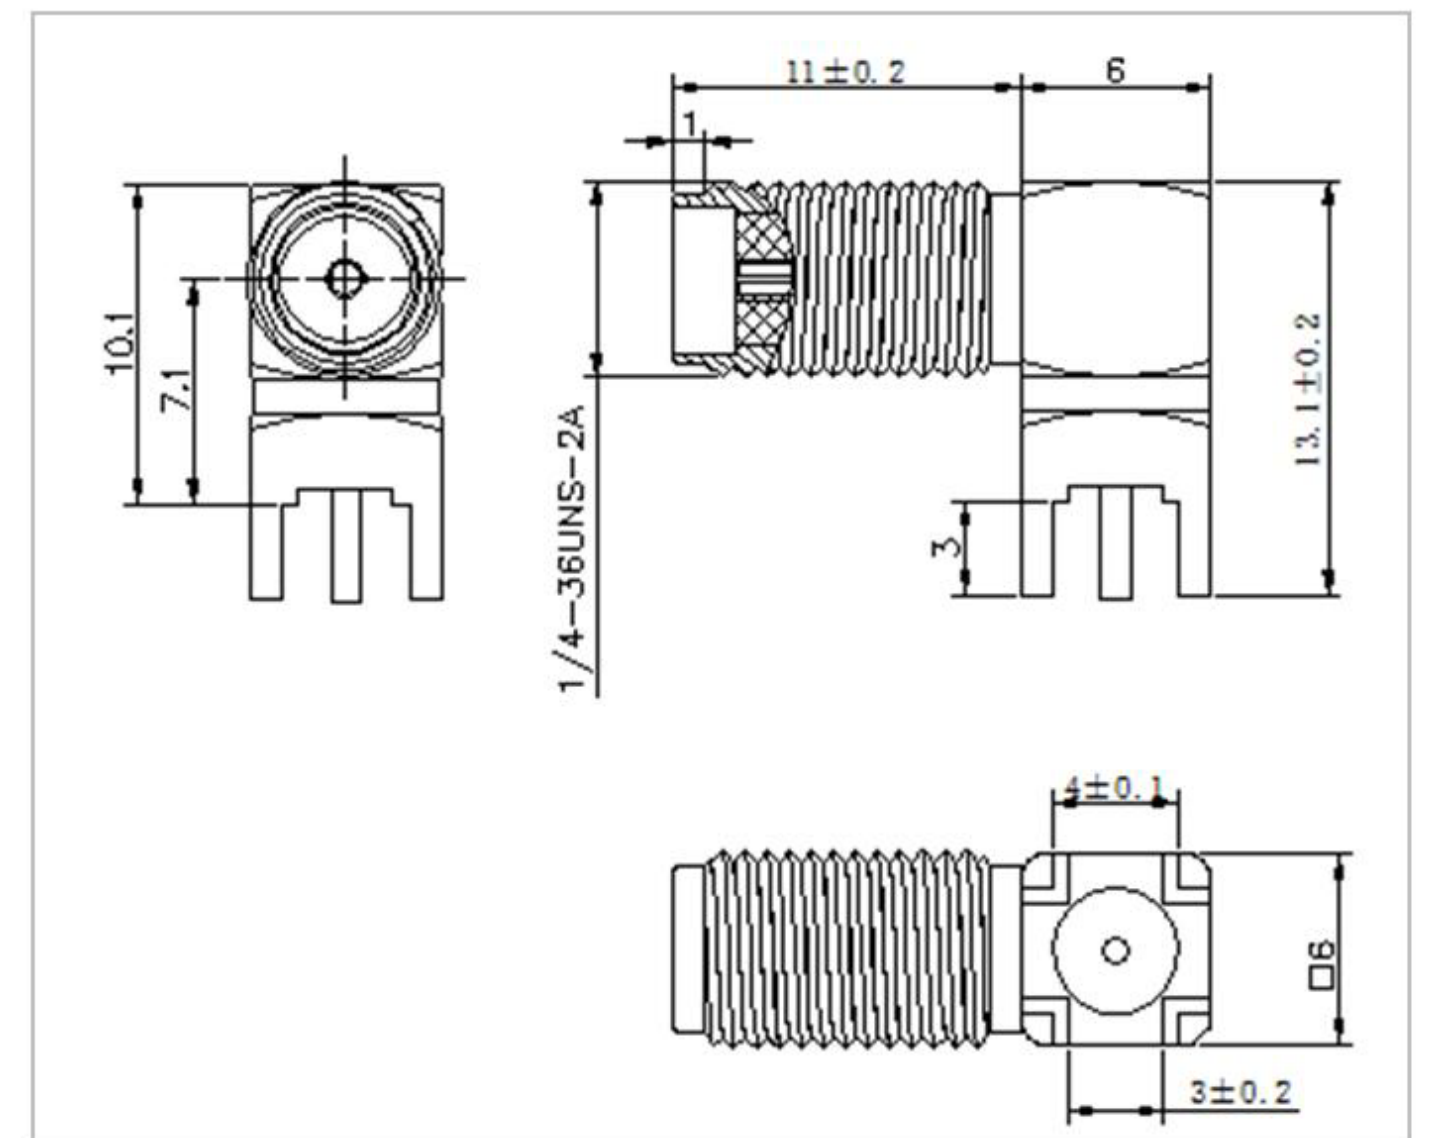

名称：SMA 系列射频同轴连接器
型号：SMA-KWE-320-H17.0-071-42