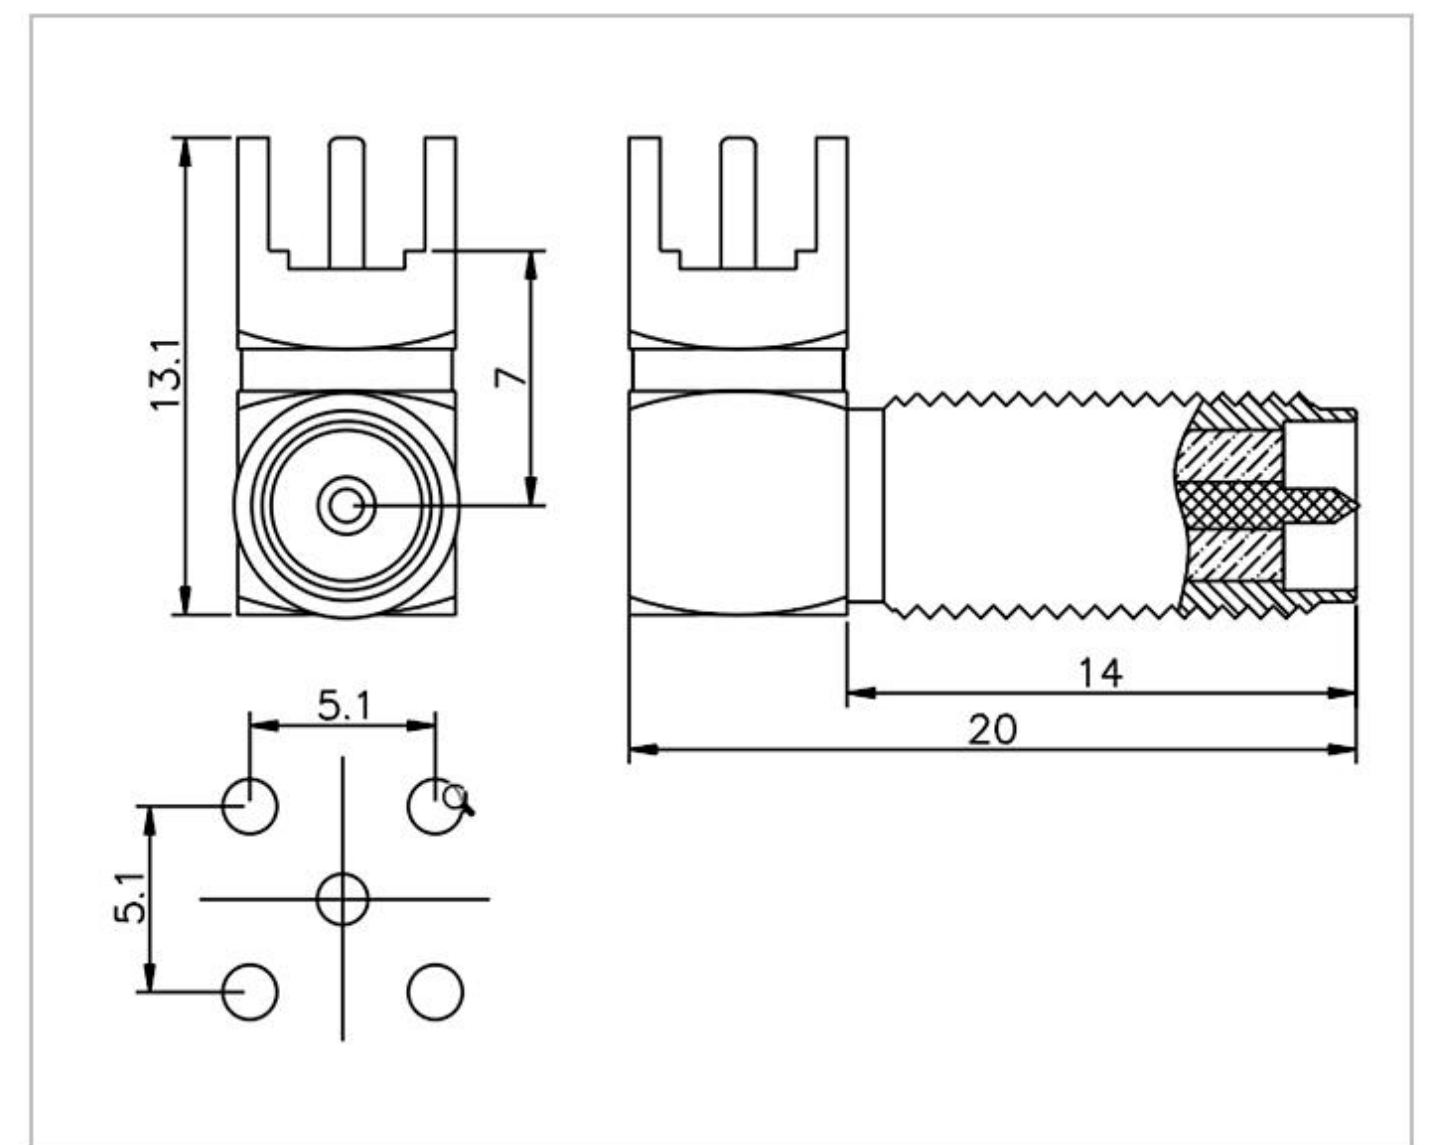

名称: SMA 系列射频同轴连接器

型号: SMA-JE-347C-H10.6-0.9

名称: SMA 系列射频同轴连接器

型号: SMA-JE-347C-H16.5-1.6

名称: SMA 系列射频同轴连接器

型号: SMA-JE-347-H13.5-1.7

名称: SMA 系列射频同轴连接器  
型号: SMA-JE-347-H16.5-1.6-SQB

名称: SMA 系列射频同轴连接器  
型号: SMA-JE-349B-H16X9.5-L6.8