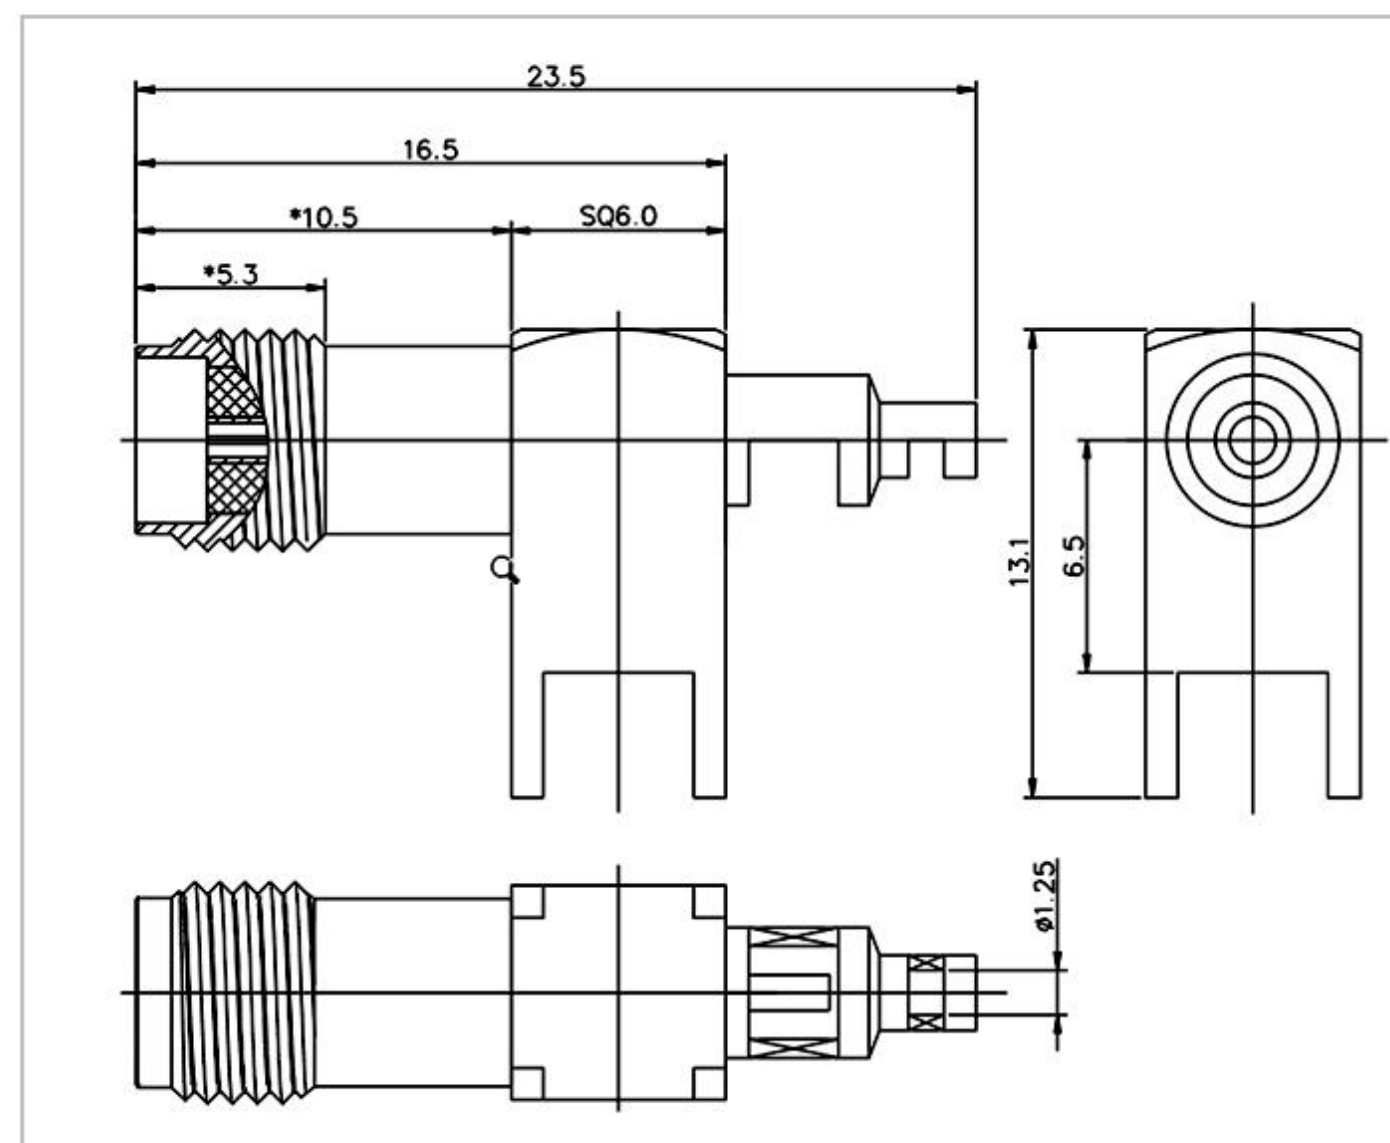

名称: SMA 系列射频同轴连接器

型号: SMA-C-KWE-624-H16.5