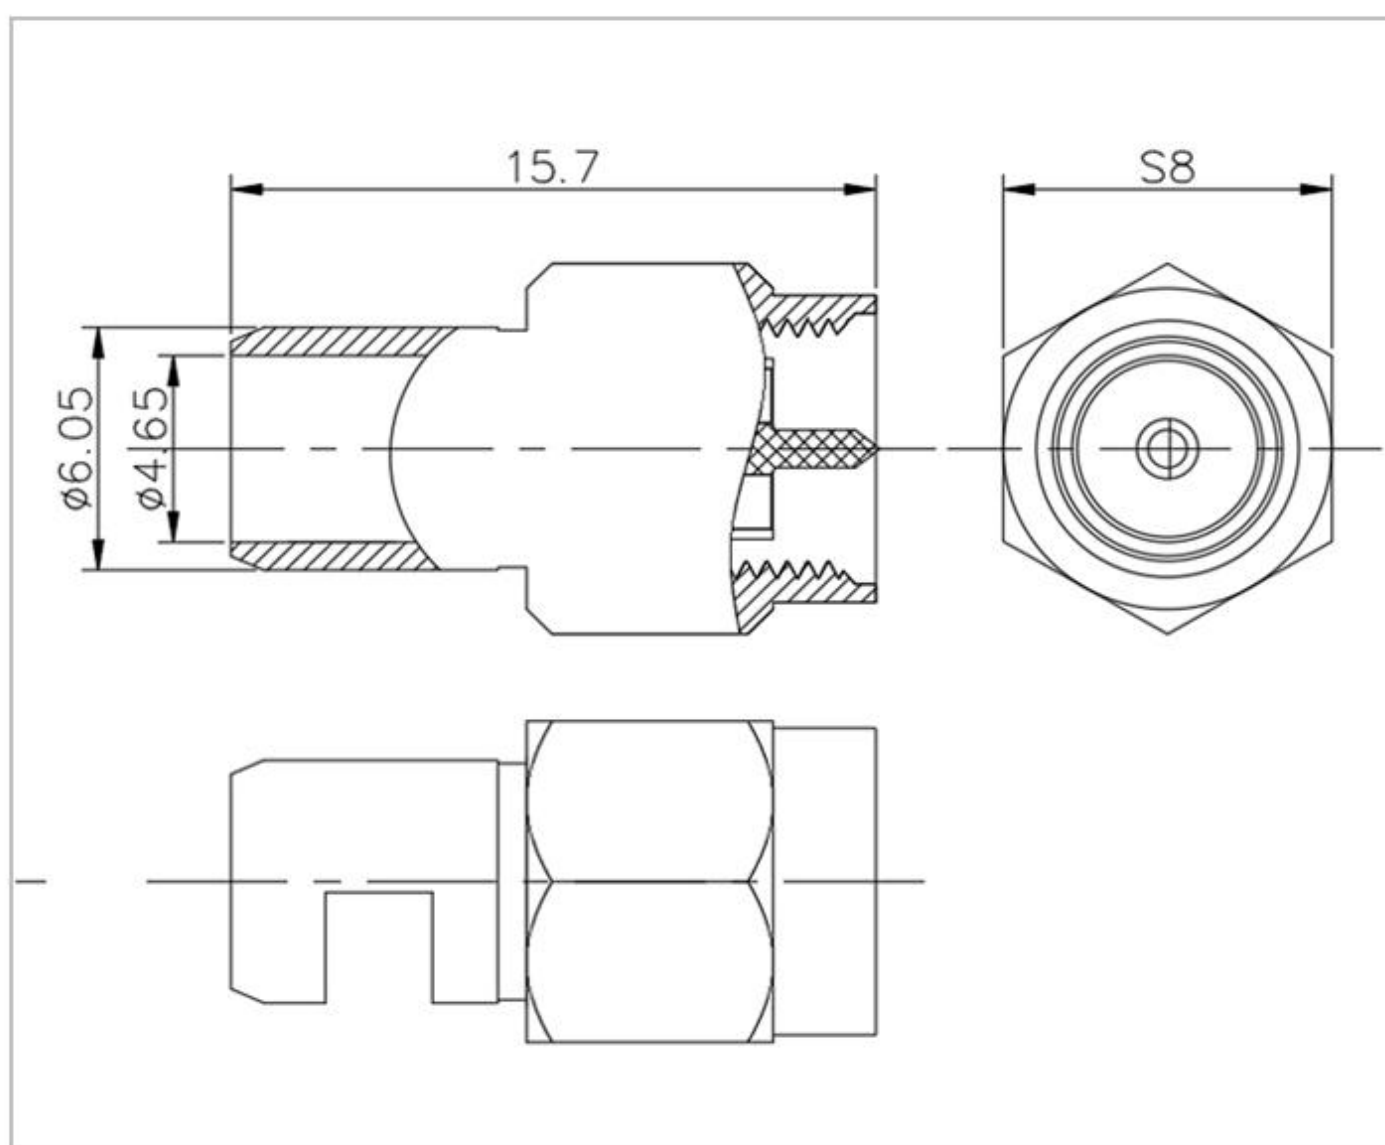

## ■ 材料涂覆

主体	黄铜	镀镍镀金
插针	黄铜 铍青铜	镀镍镀金
插孔	黄铜 铍青铜	镀镍镀金
塑料	PTFE	

名称：SMA 系列射频同轴连接器

型号：SMA-C-J-357D

名称：SMA 系列射频同轴连接器

型号：SMA-C-J-357-H15.5-1.7

名称：SMA 系列射频同轴连接器

型号：SMA-C-J-361-H13.4-L10