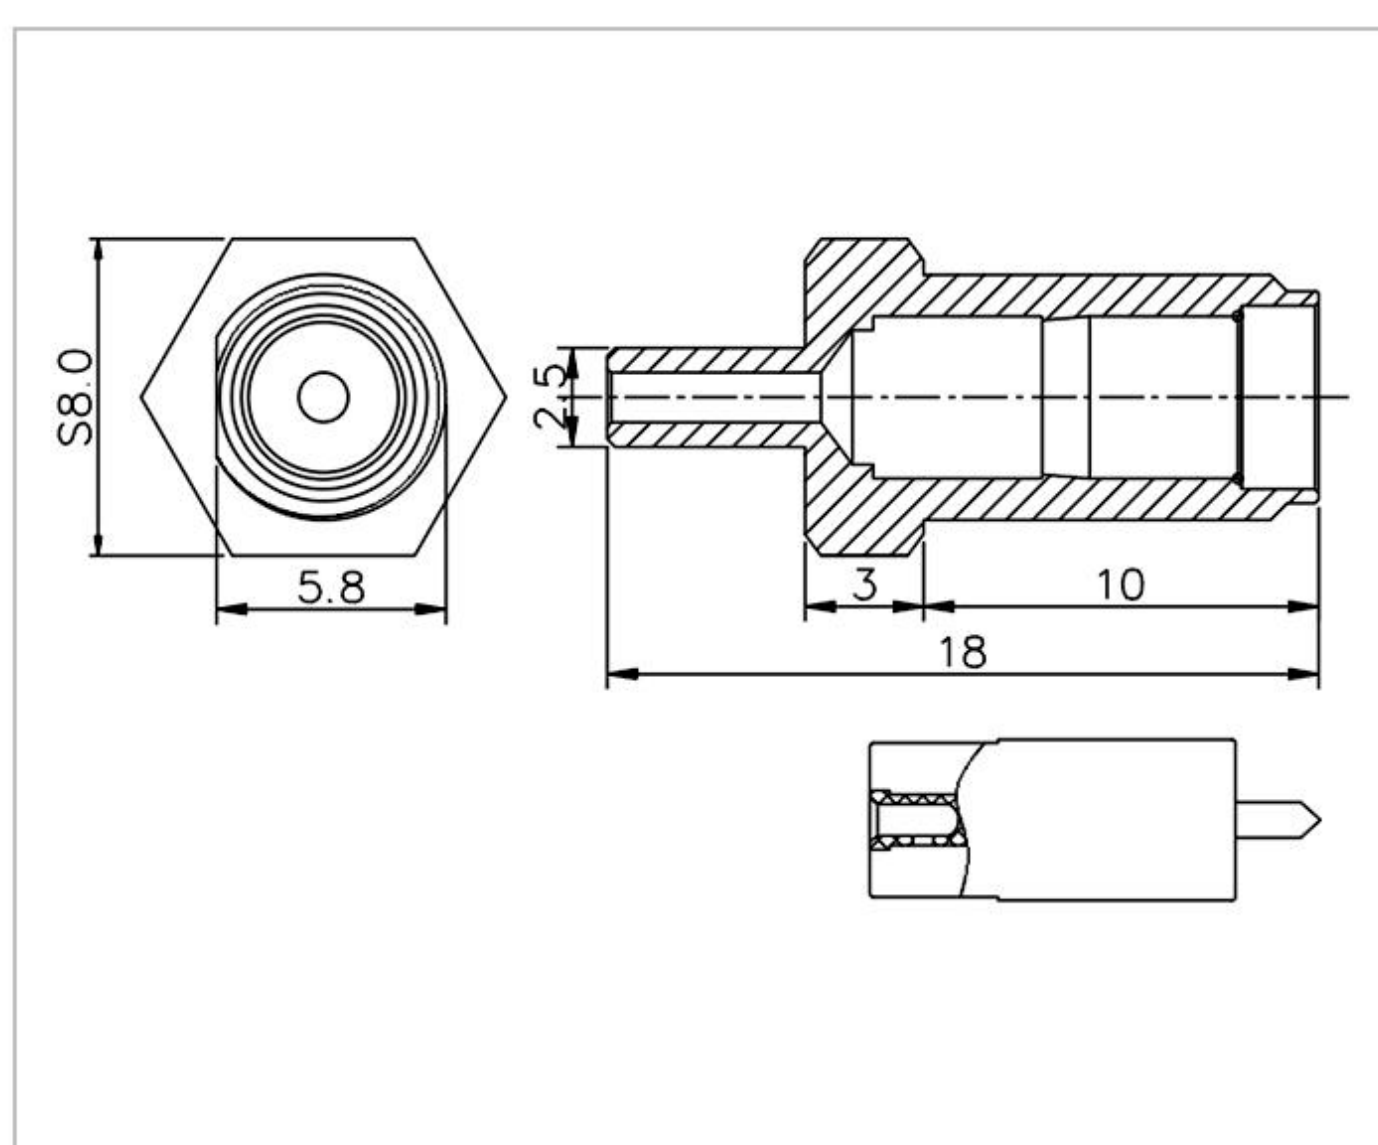

## ■ 材料涂覆

主体	黄铜	镀镍镀金
插针	黄铜 铍青铜	镀镍镀金
插孔	黄铜 铍青铜	镀镍镀金
塑料	PTFE	

名称：SMA 系列射频同轴连接器

型号：SMA-C-J-357D

名称：SMA 系列射频同轴连接器

型号：SMA-C-J-357-H15.5-1.7

名称：SMA 系列射频同轴连接器

型号：SMA-C-J-361-H13.4-L10