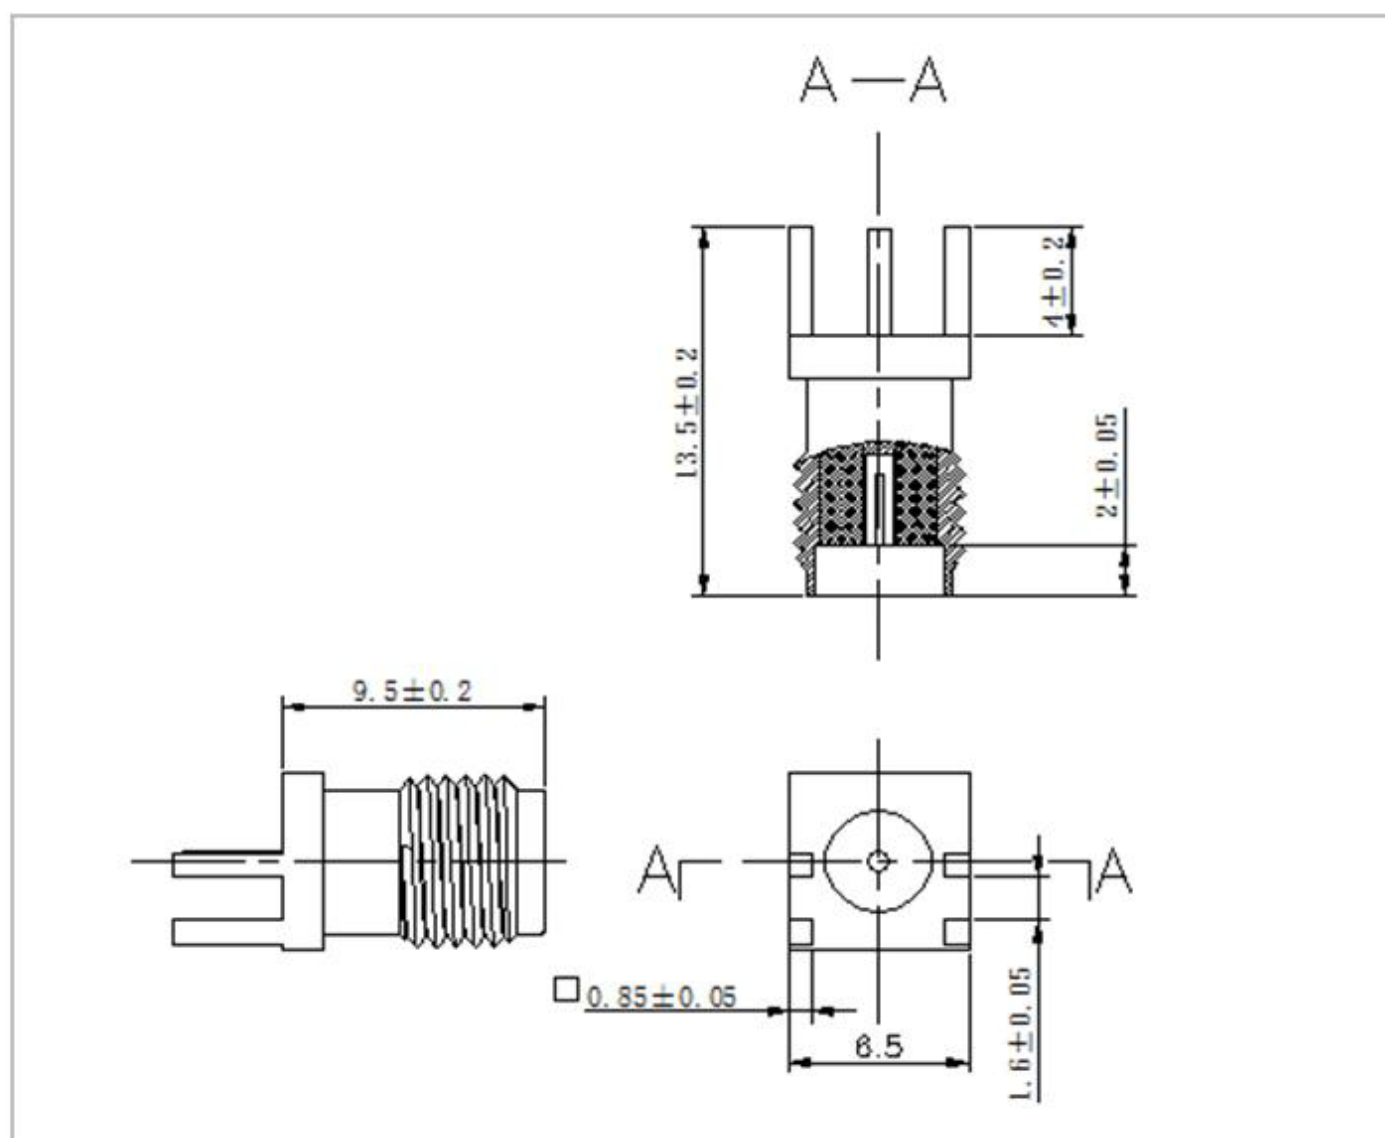

名称: SMA 系列射频同轴连接器
型号: SMA-KE-347-H13.5-1.6 平头