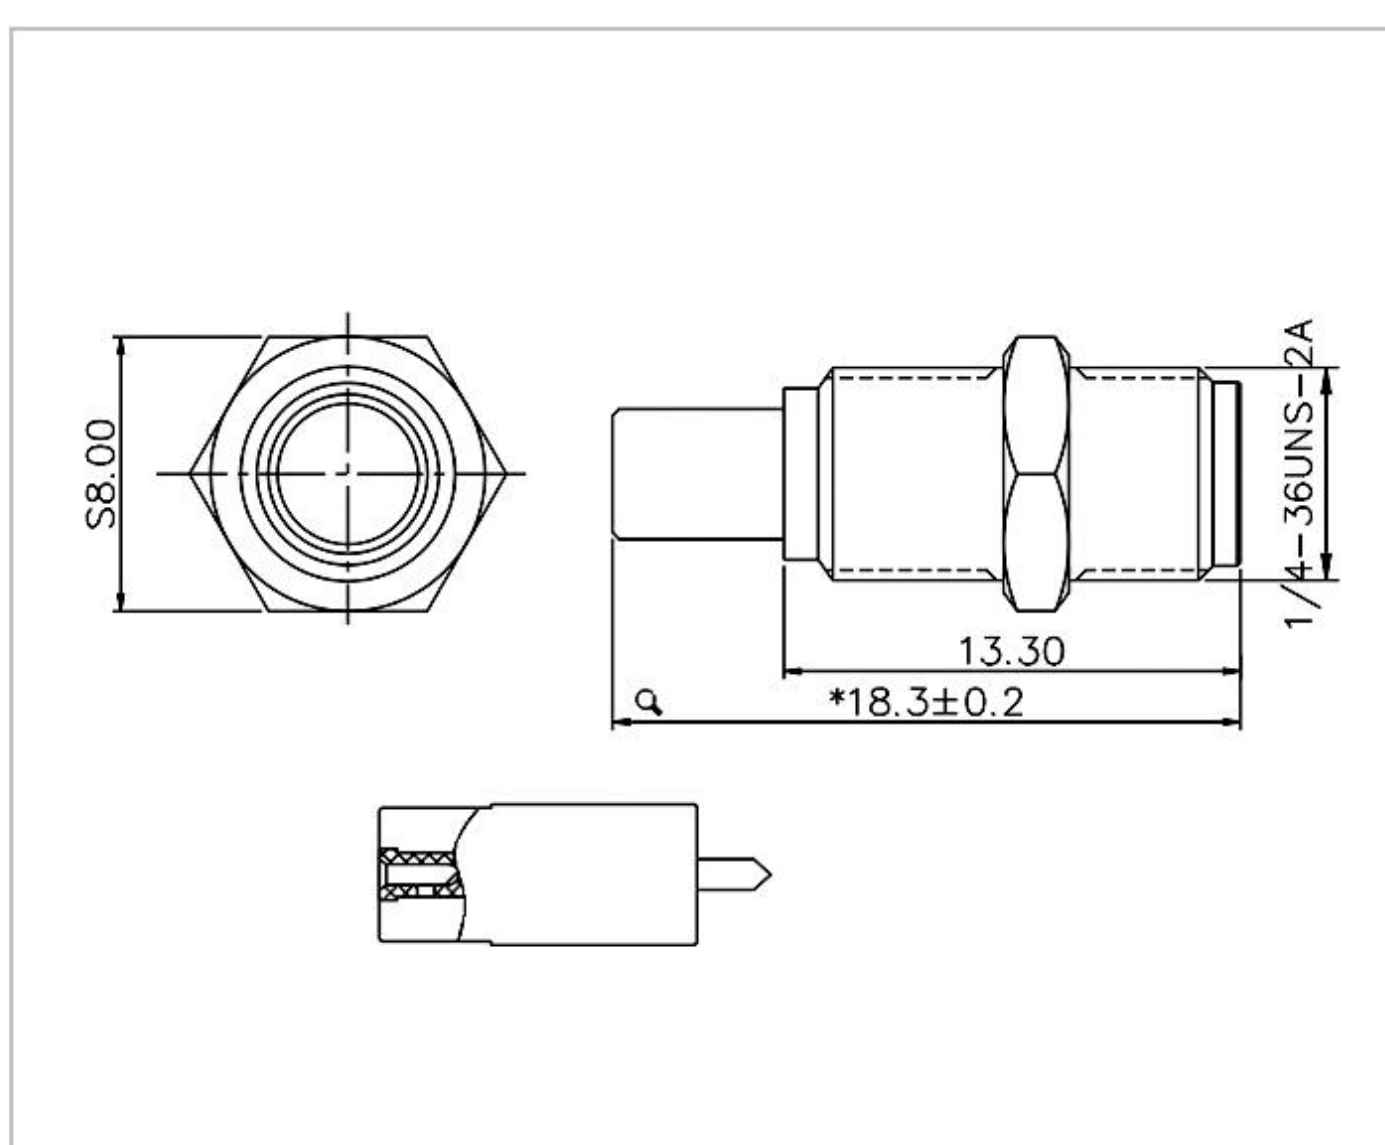

## ■ 材料涂覆

主体	黄铜	镀镍镀金
插针	黄铜 铍青铜	镀镍镀金
插孔	黄铜 铍青铜	镀镍镀金
塑料	PTFE	

名称：SMA 系列射频同轴连接器

型号：SMA-C-J-357D

名称：SMA 系列射频同轴连接器

型号：SMA-C-J-357-H15.5-1.7

名称：SMA 系列射频同轴连接器

型号：SMA-C-J-361-H13.4-L10